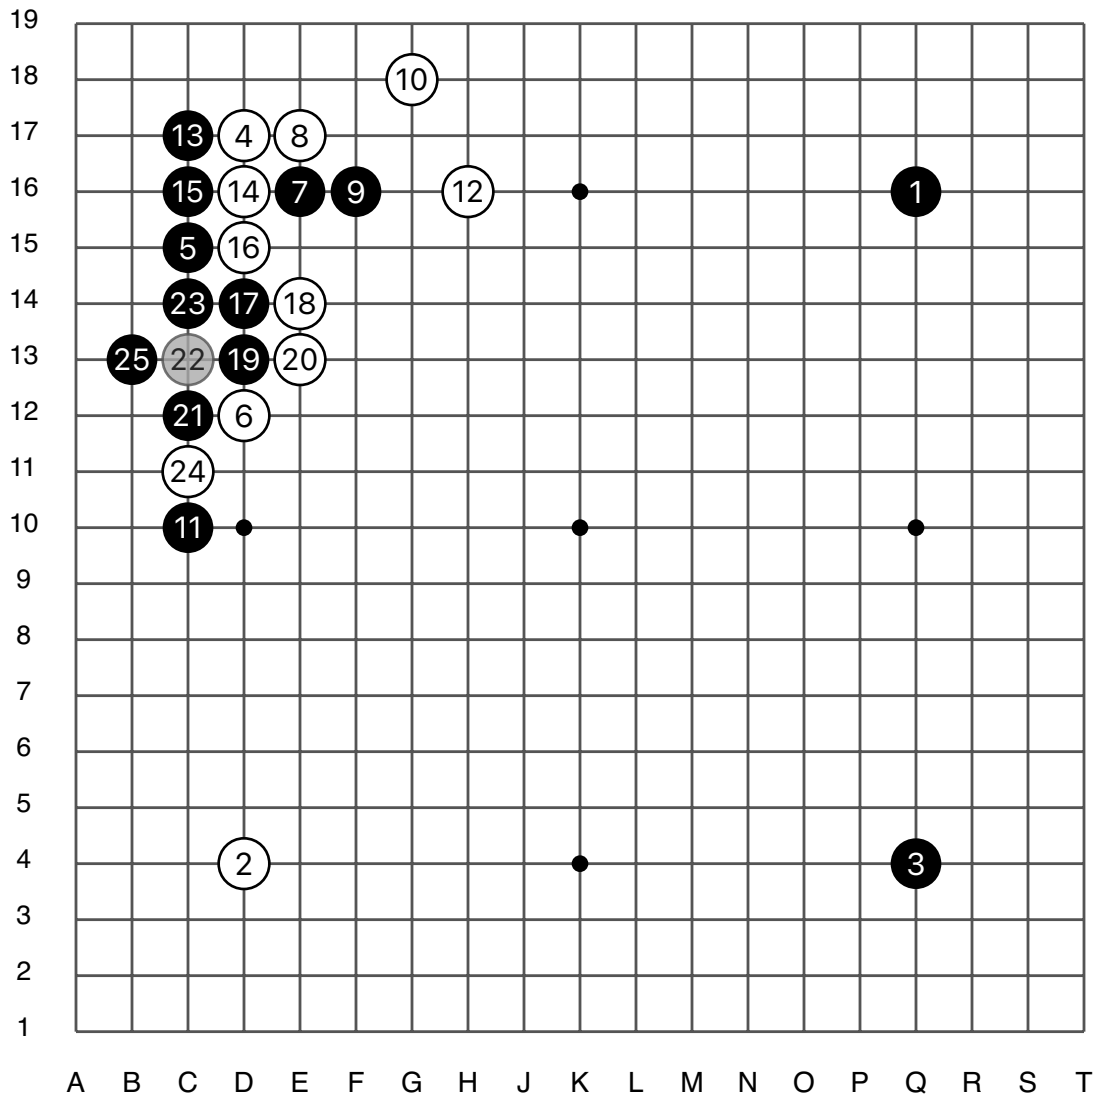

第78届日本本因坊战 预选赛

黑 武宫正树 九段

白 王铭琬 九段

白胜10目半

黑贴6.5目

2021/12/16

第78届日本本因坊战预选赛

实战图1 (1 - 25)

● 武宫正树

○ 王铭琬

实战图 2 (26 - 50)

第78届日本本因坊战预选赛

实战图 3 (51 - 75)

武宫正树

王铭琬

实战图 4 (76 - 100)

95 = 88

第78届日本本因坊战预选赛

实战图 5 (101 - 125)

武宫正树

王铭琬

实战图 6 (126 - 150)

第78届日本本因坊战预选赛

实战图7 (151 - 175)