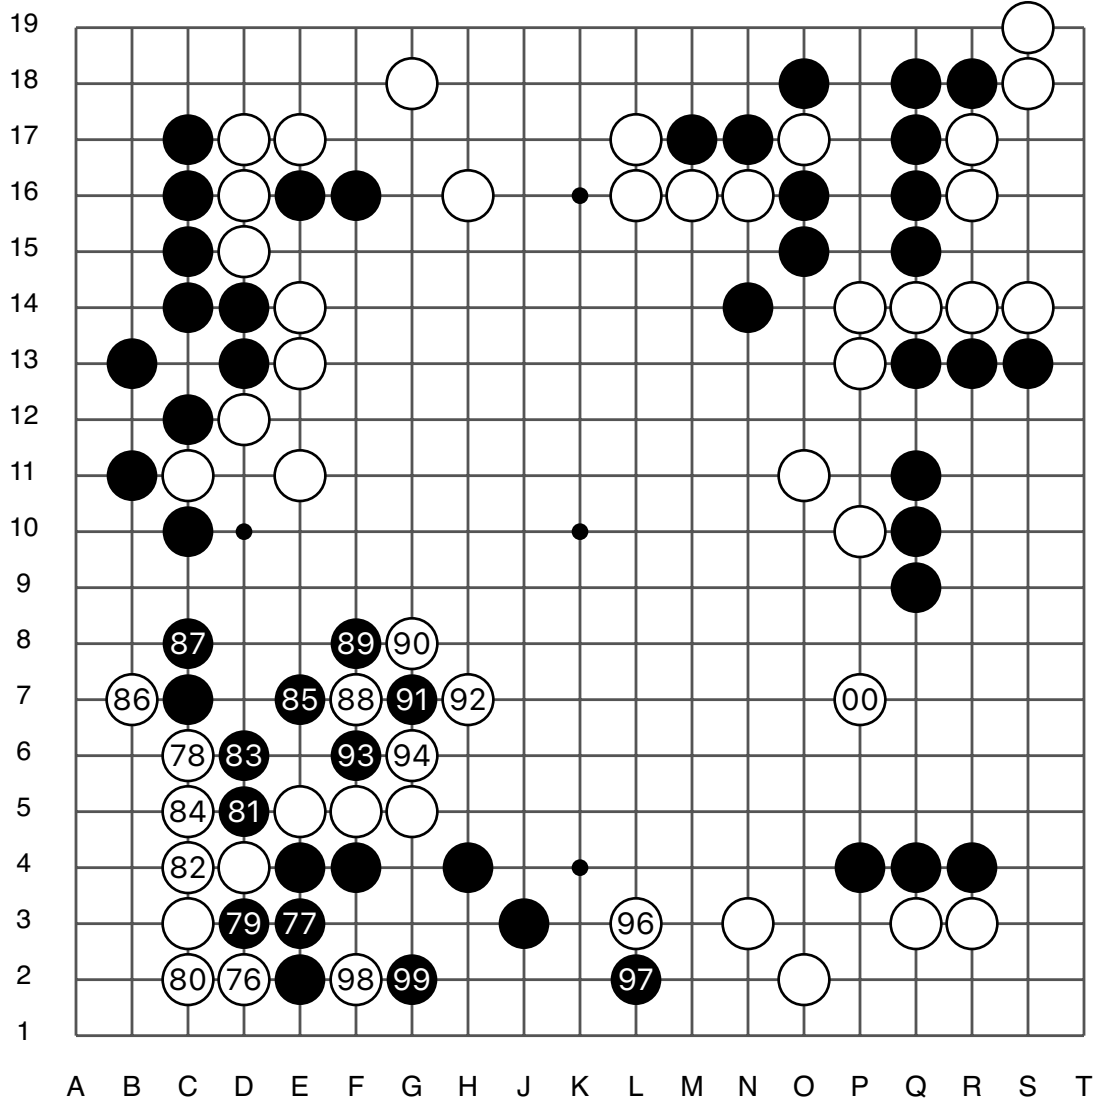

第78届日本本因坊战 预选赛

黑 武宫正树 九段

白 王铭琬 九段

白胜10目半

黑贴6.5目

2021/12/16

第78届日本本因坊战预选赛

实战图1 (1 - 25)

● 武宫正树

○ 王铭琬

实战图 2 (26 - 50)

第78届日本本因坊战预选赛

实战图 3 (51 - 75)

武宫正树

王铭琬

实战图 4 (76 - 100)

95 = 88

第78届日本本因坊战预选赛

实战图 5 (101 - 125)

武宫正树

王铭琬

实战图 6 (126 - 150)

第78届日本本因坊战预选赛

实战图7 (151 - 175)