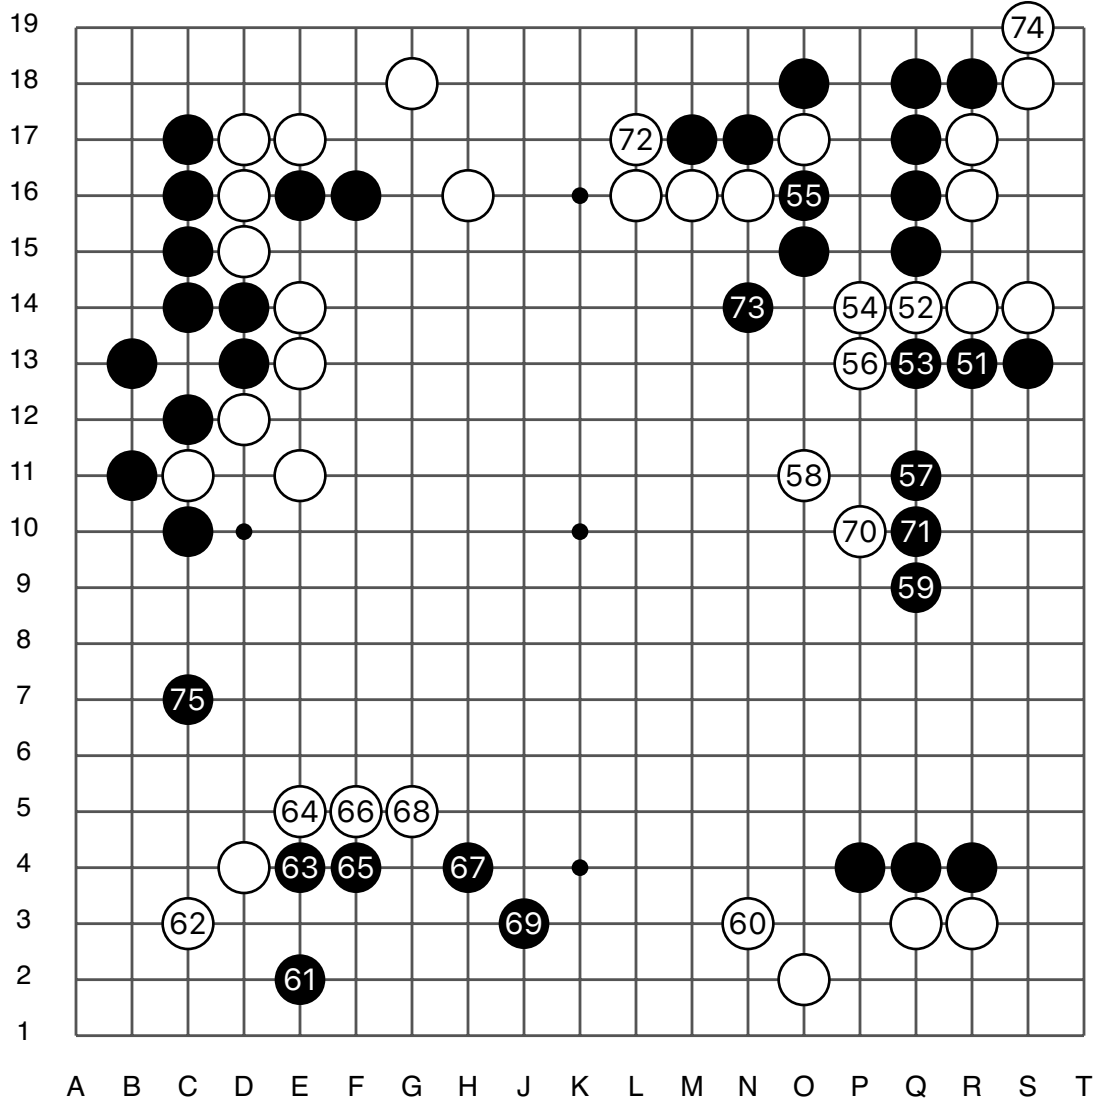

第78届日本本因坊战 预选赛

黑 武宫正树 九段

白 王铭琬 九段

白胜10目半

黑贴6.5目

2021/12/16

第78届日本本因坊战预选赛

实战图1 (1 - 25)

● 武宫正树

○ 王铭琬

实战图 2 (26 - 50)

第78届日本本因坊战预选赛

实战图 3 (51 - 75)

武宫正树

王铭琬

实战图 4 (76 - 100)