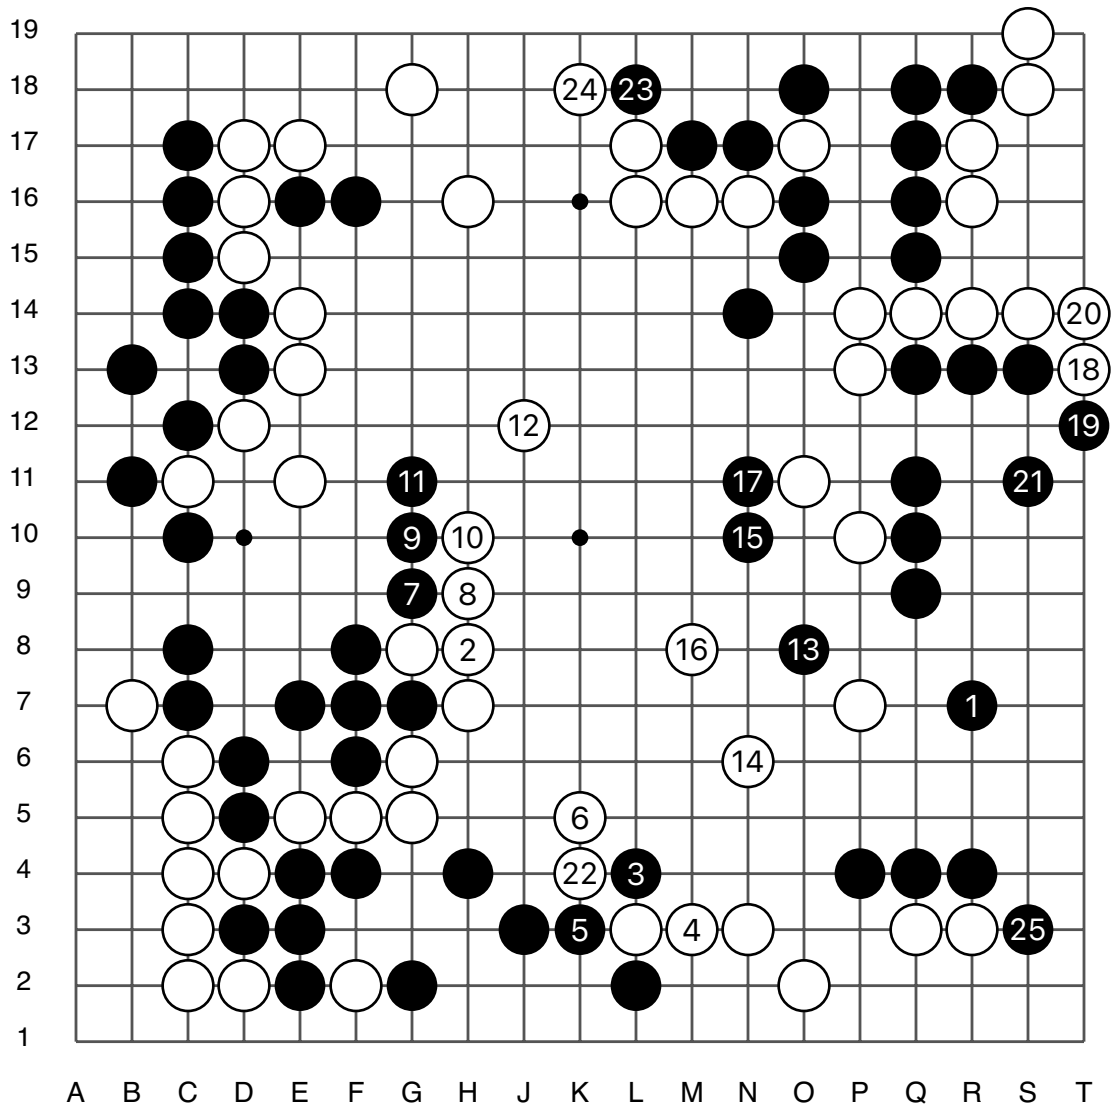

第78届日本本因坊战 预选赛

黑 武宫正树 九段

白 王铭琬 九段

白胜10目半

黑贴6.5目

2021/12/16

第78届日本本因坊战预选赛

实战图1 (1 - 25)

● 武宫正树

○ 王铭琬

实战图 2 (26 - 50)

第78届日本本因坊战预选赛

实战图 3 (51 - 75)

武宫正树

王铭琬

实战图 4 (76 - 100)

95 = 88

第78届日本本因坊战预选赛

实战图 5 (101 - 125)

武宫正树

王铭琬

实战图 6 (126 - 150)

第78届日本本因坊战预选赛

实战图7 (151 - 175)