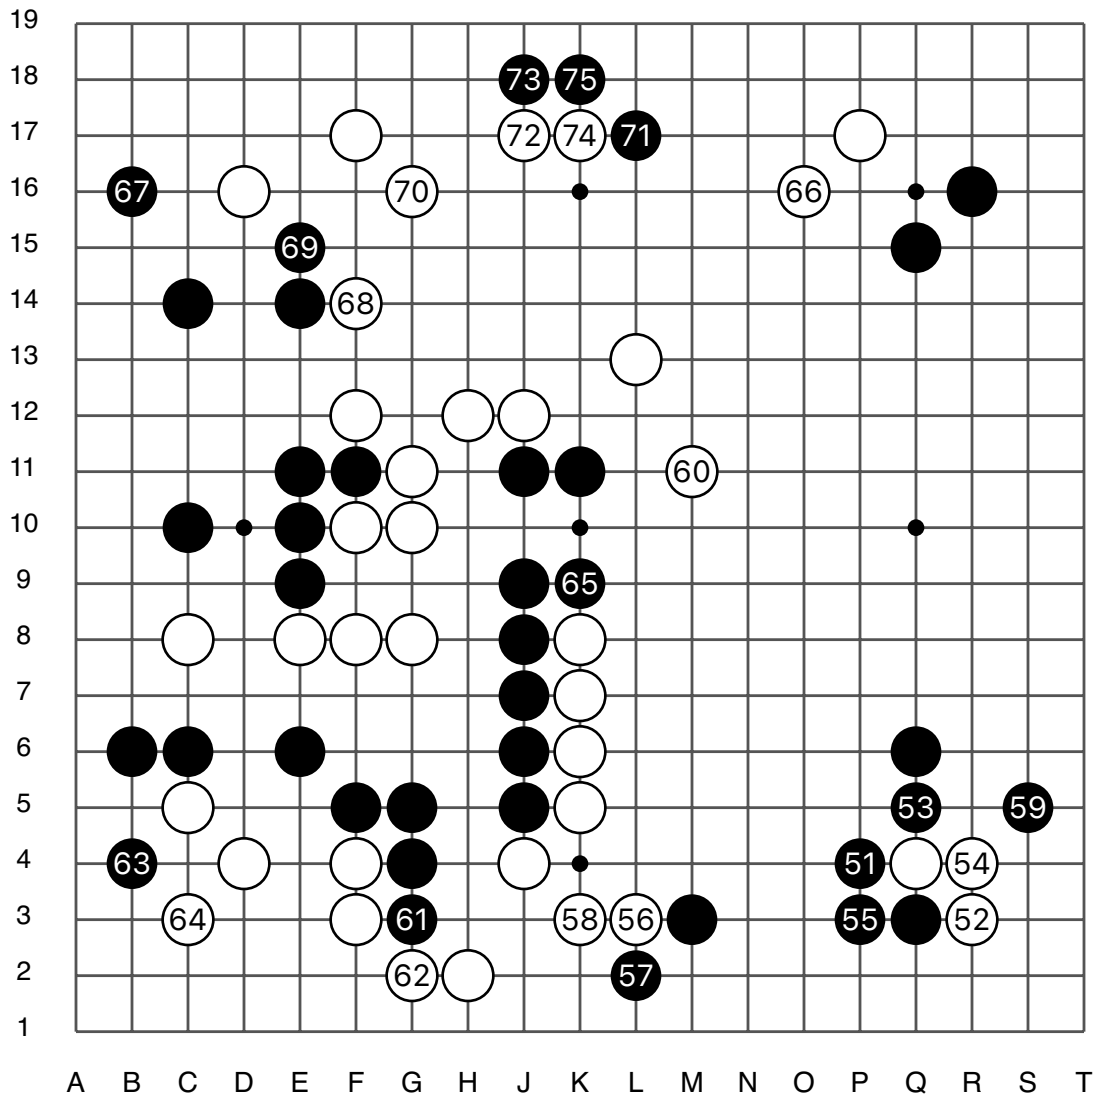

第26届三星车险杯32 强赛

黑 谢尔豪 九段

白 申真谔 九段

白中盘胜

黑贴6.5目

2021/10/20

第26届三星车险杯32强赛

实战图1 (1 - 25)

第26届三星车险杯32强赛

实战图3 (51 - 75)

谢尔豪

申真谔

实战图 4 (76 - 100)

第26届三星车险杯32强赛

实战图 5 (101 - 125)

谢尔豪