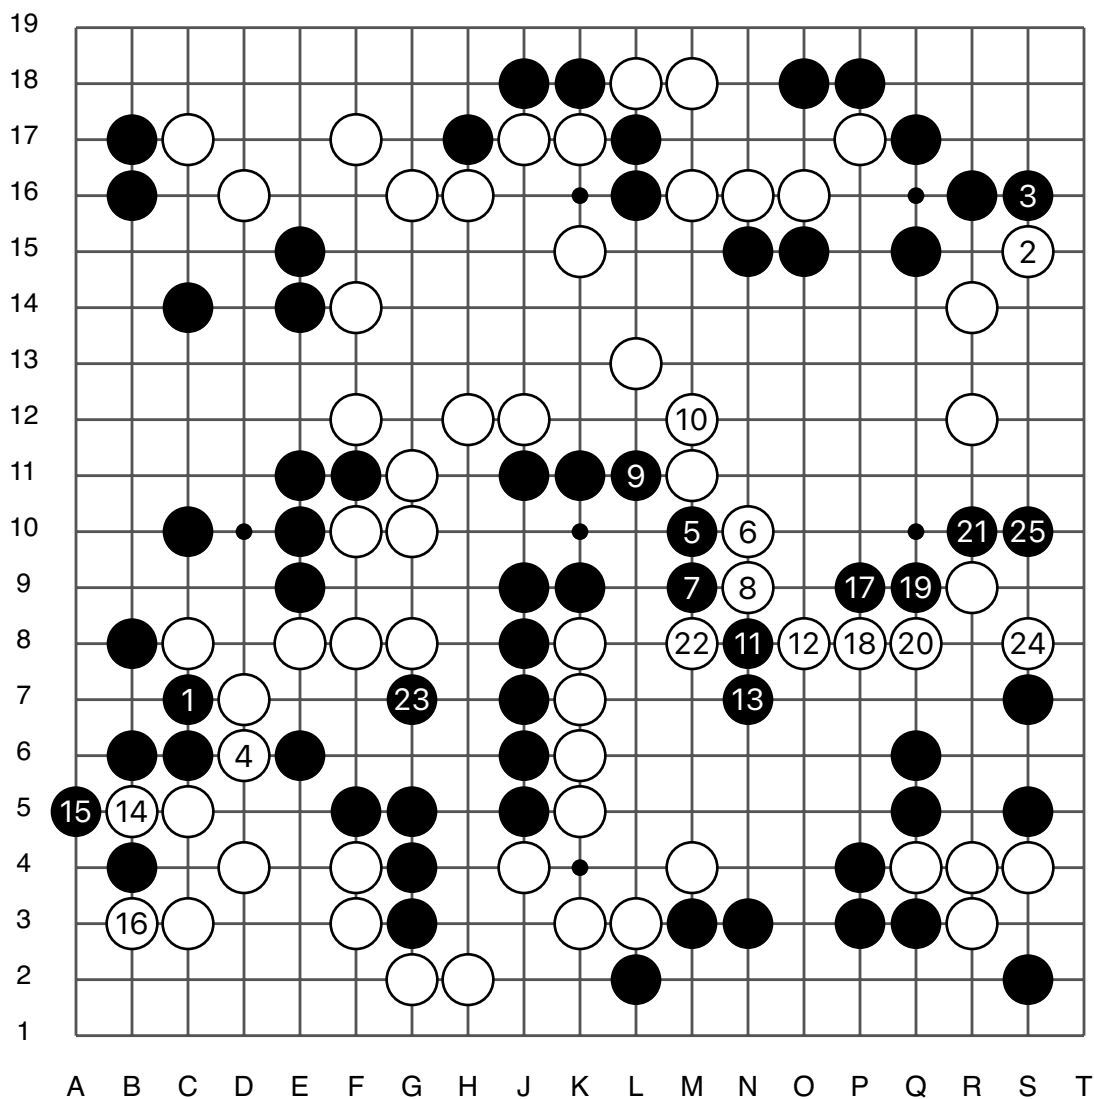

第26届三星车险杯32强赛

实战图3 (51 - 75)

谢尔豪

申真谔

实战图 4 (76 - 100)

第26届三星车险杯32强赛

实战图 5 (101 - 125)

谢尔豪