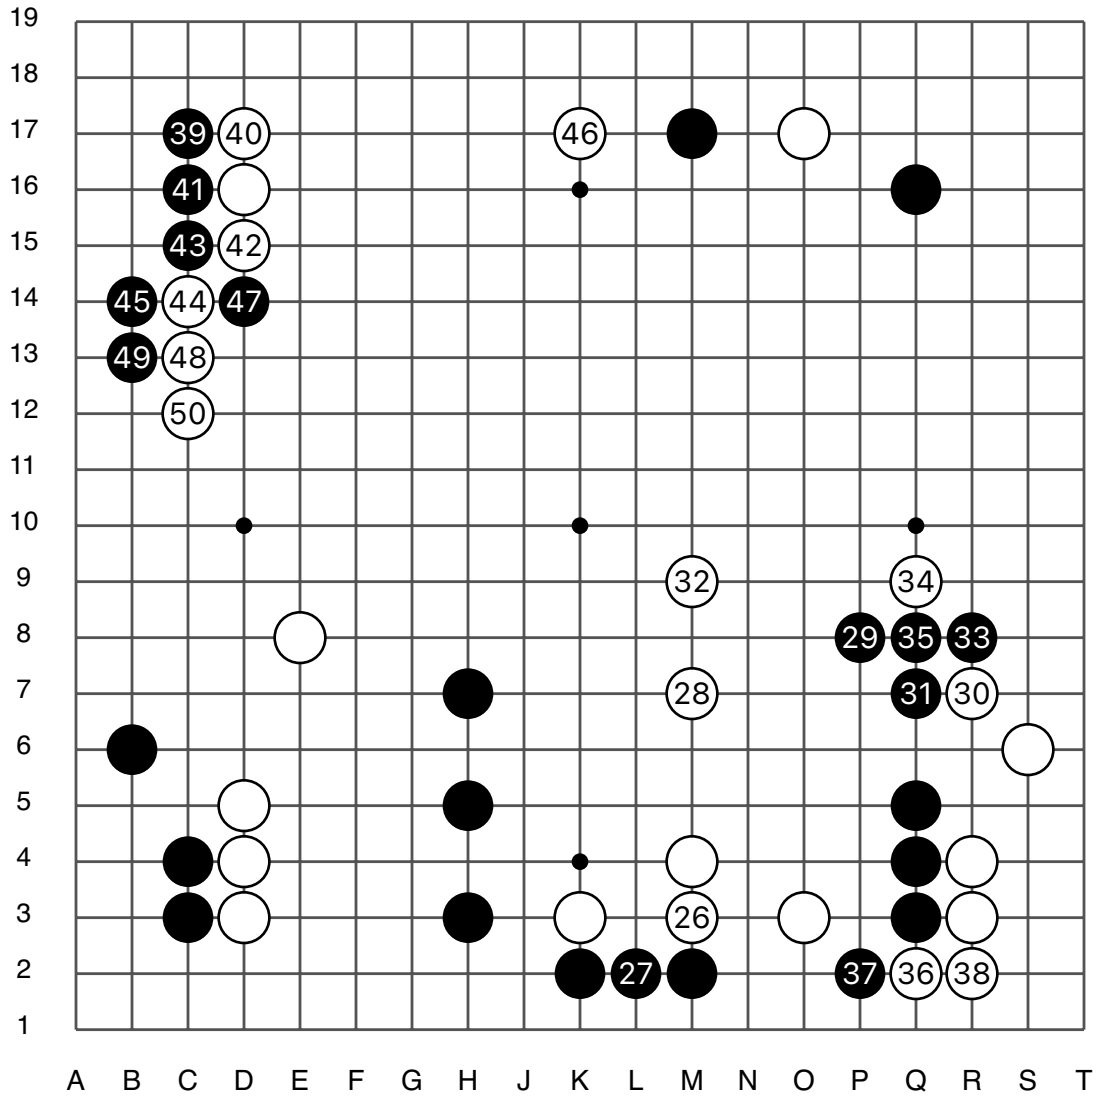

第26届三星车险杯32 强赛

黑 李东勋 九段

白 王元均 九段

黑中盘胜

黑贴6.5目

2021/10/20

第26届三星车险杯32强赛

实战图1 (1 - 25)

李东勋

王元均

实战图 2 (26 - 50)

第26届三星车险杯32强赛

实战图3 (51 - 75)

李东勋

王元均

实战图 4 (76 - 100)

实战图 10 (226 - 241)

黑中盘胜