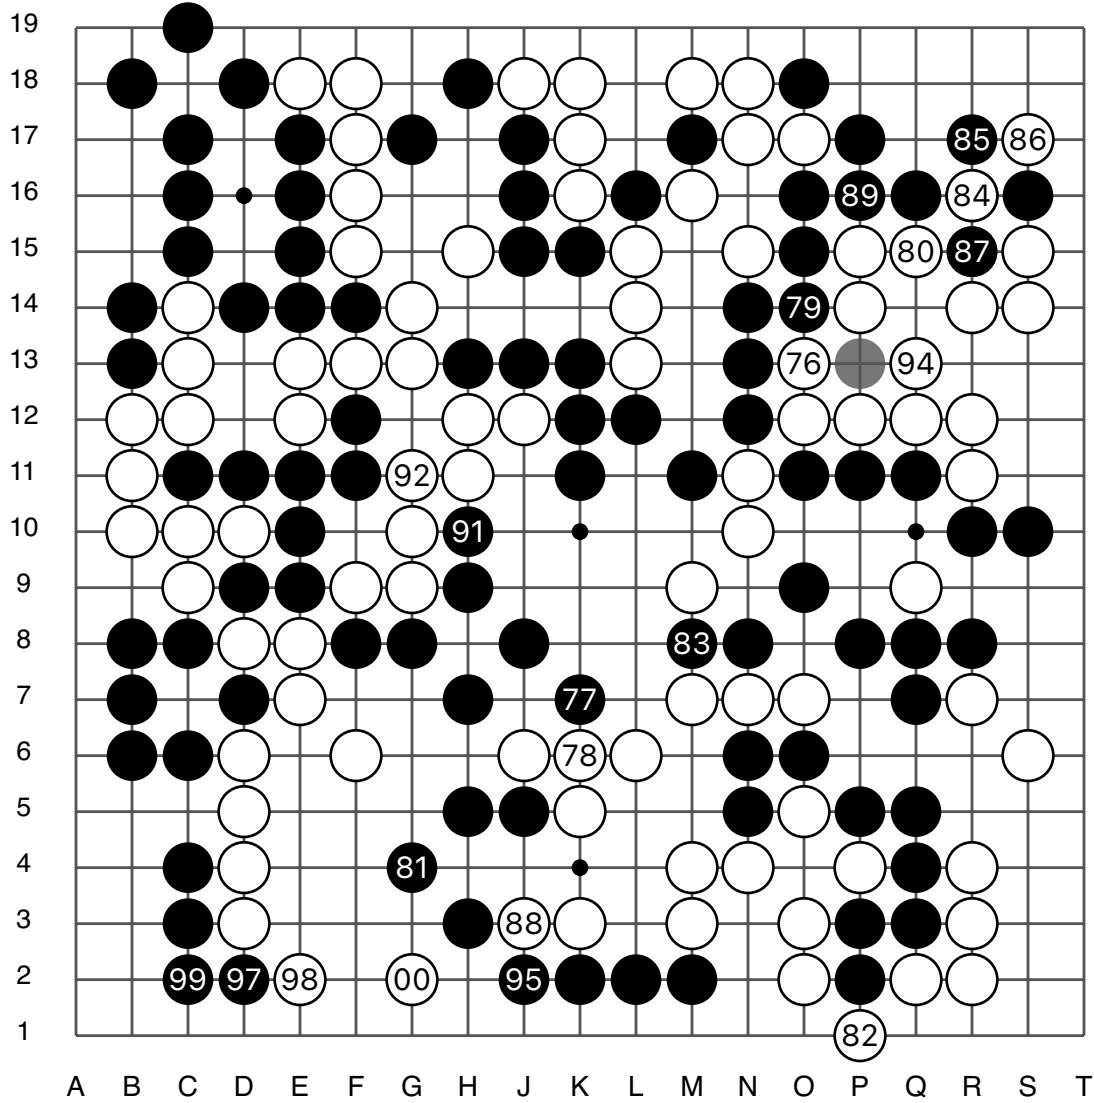

实战图7 (151 - 175)

李东勋

王元均

实战图 8 (176 - 200)

90 96 = 84

93 = 87