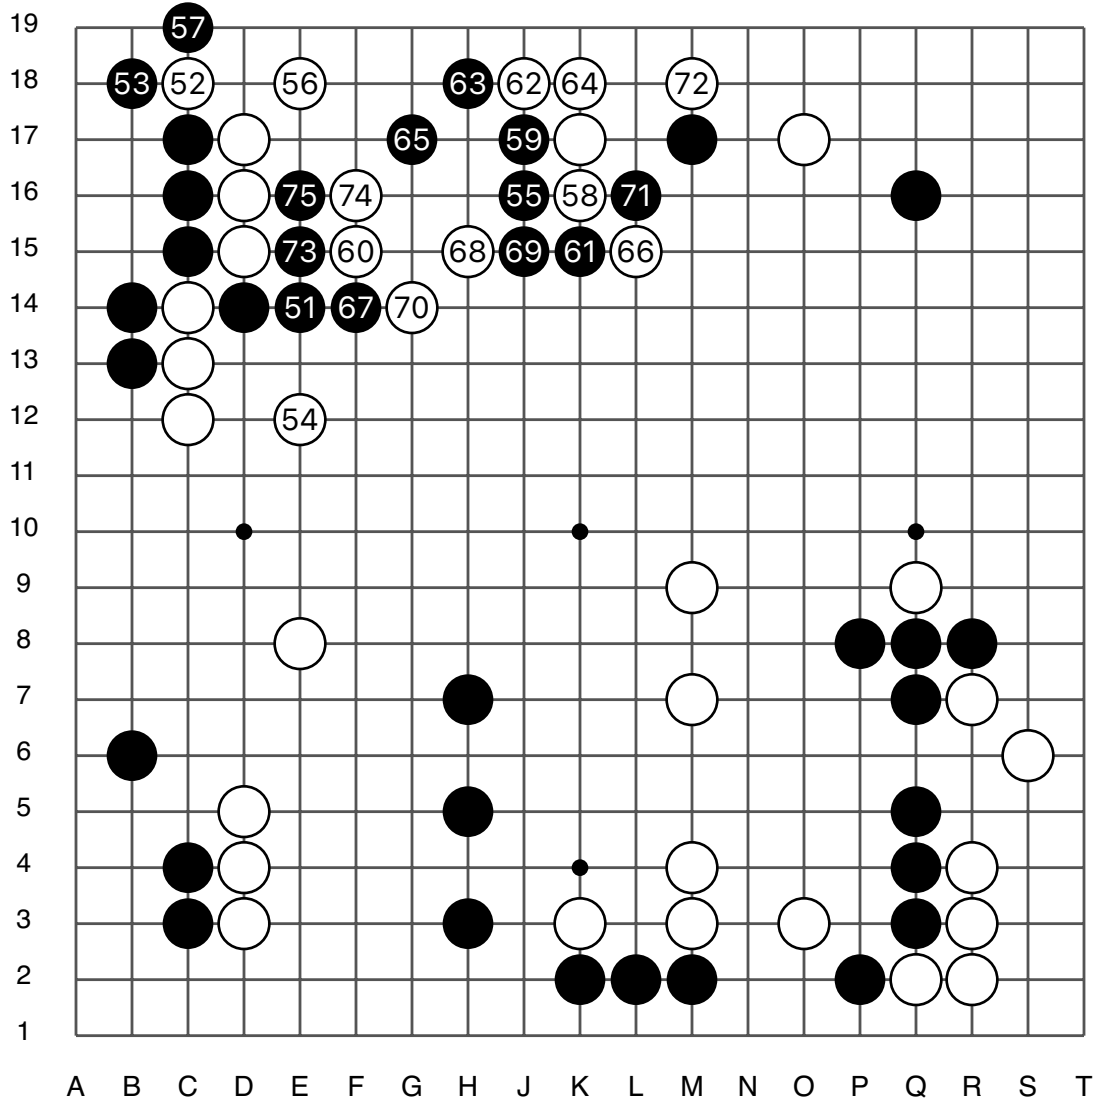

李东勋

王元均

实战图 2 (26 - 50)

第26届三星车险杯32强赛

实战图3 (51 - 75)

李东勋

王元均

实战图 4 (76 - 100)

实战图 10 (226 - 241)

黑中盘胜