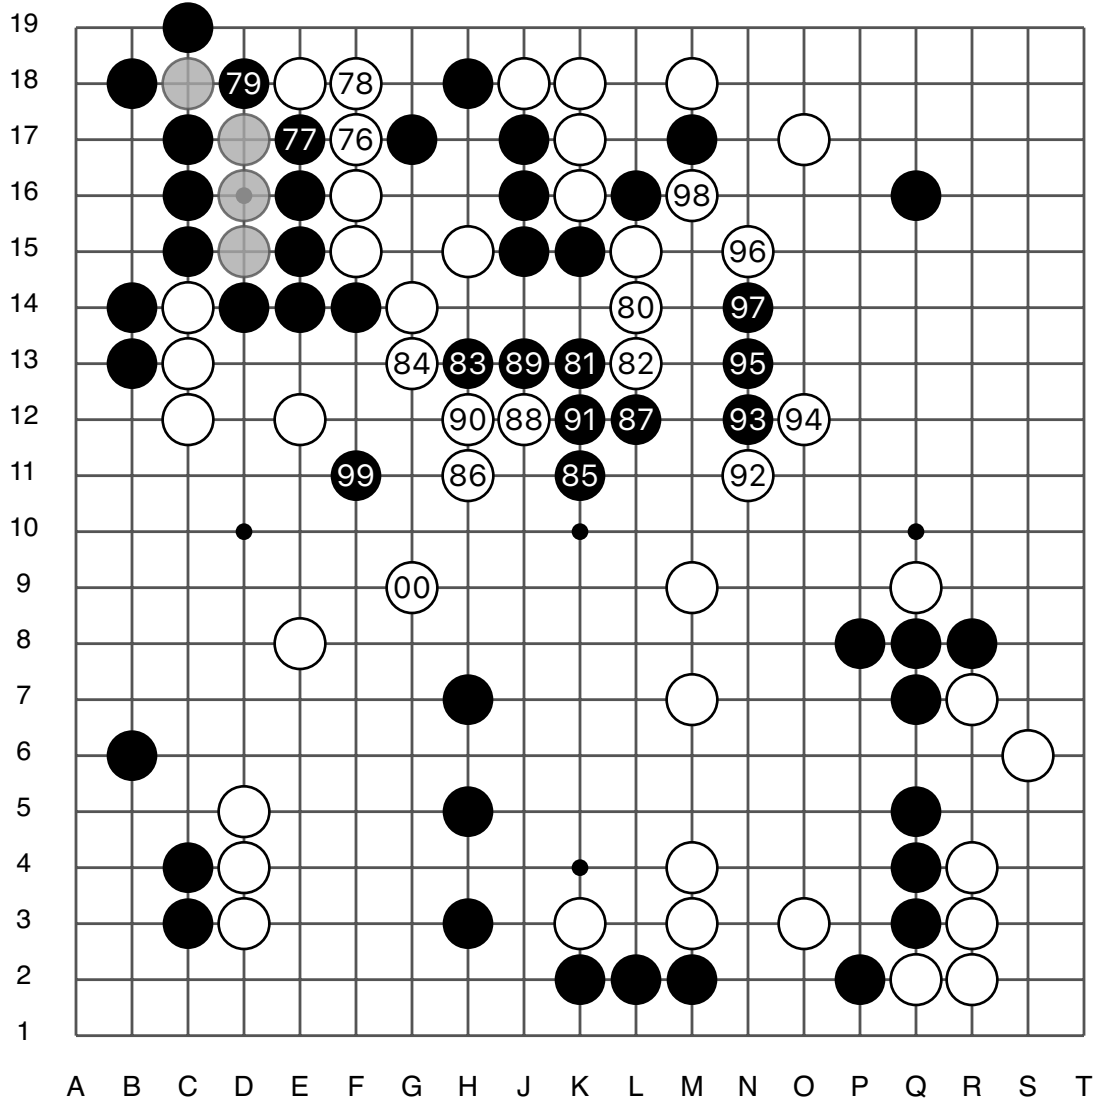

李东勋

王元均

实战图 2 (26 - 50)

第26届三星车险杯32强赛

实战图3 (51 - 75)

李东勋

王元均

实战图 4 (76 - 100)

实战图 10 (226 - 241)

黑中盘胜