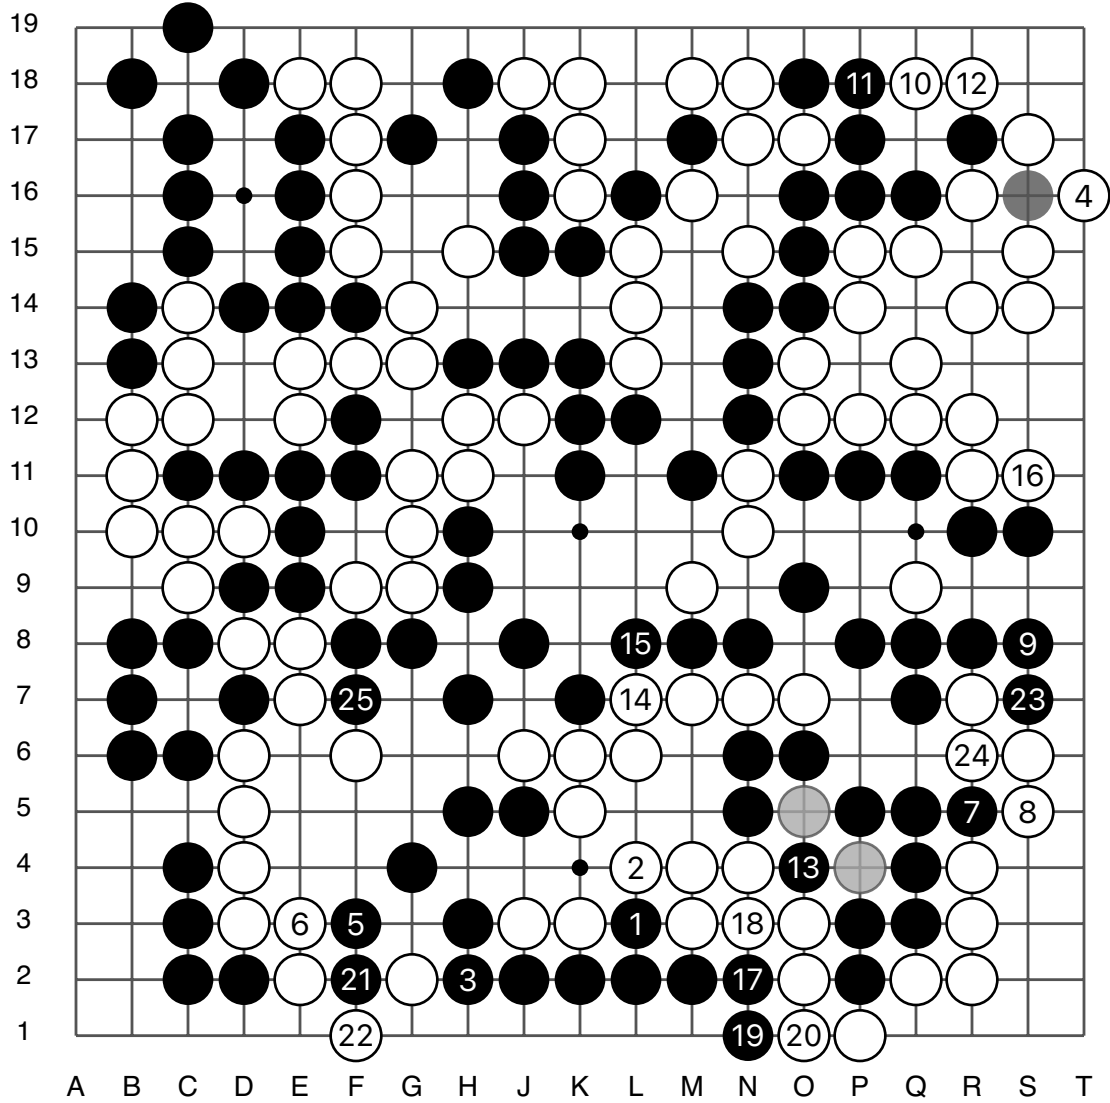

王元均

实战图 8 (176 - 200)

90 96 = 84

93 = 87

第26届三星车险杯32强赛

实战图9 (201 - 225)

李东勋

王元均

实战图 10 (226 - 241)

黑中盘胜