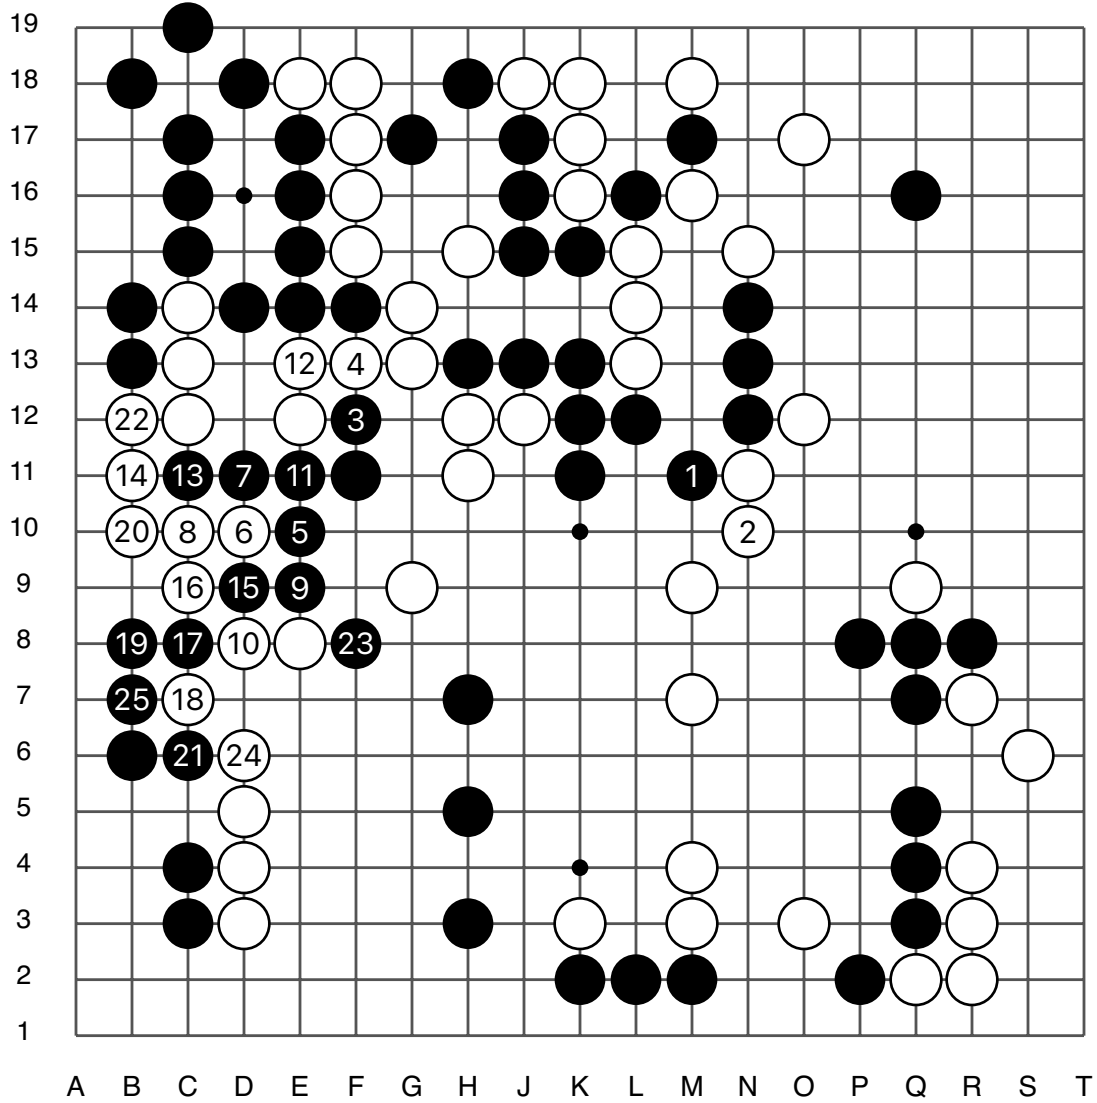

实战图 4 (76 - 100)

第26届三星车险杯32强赛