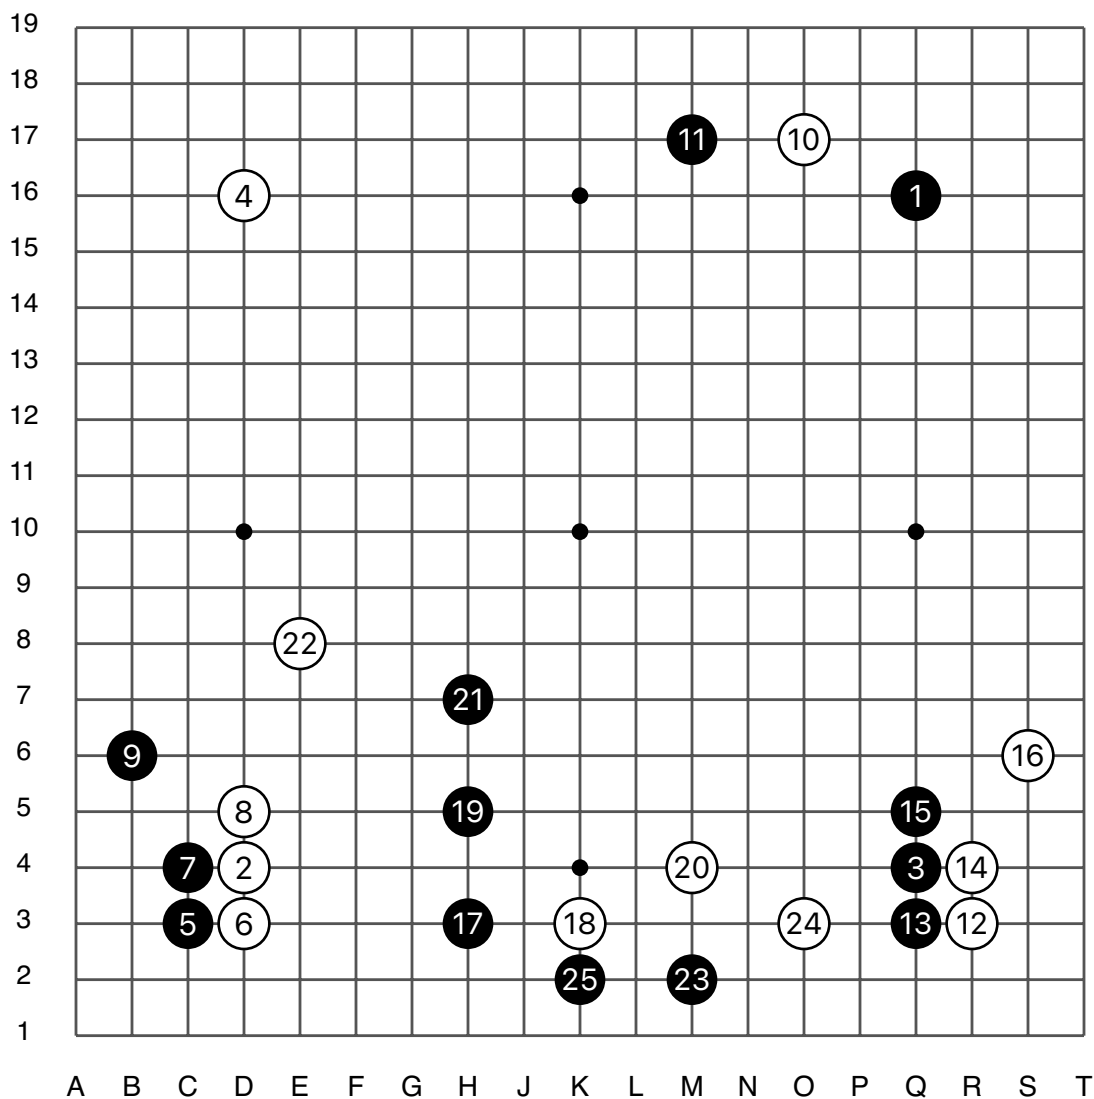

第26届三星车险杯32 强赛

黑 李东勋 九段

白 王元均 九段

黑中盘胜

黑贴6.5目

2021/10/20

第26届三星车险杯32强赛

实战图1 (1 - 25)

李东勋

王元均

实战图 2 (26 - 50)

第26届三星车险杯32强赛

实战图3 (51 - 75)

李东勋

王元均

实战图 4 (76 - 100)

实战图 10 (226 - 241)

黑中盘胜