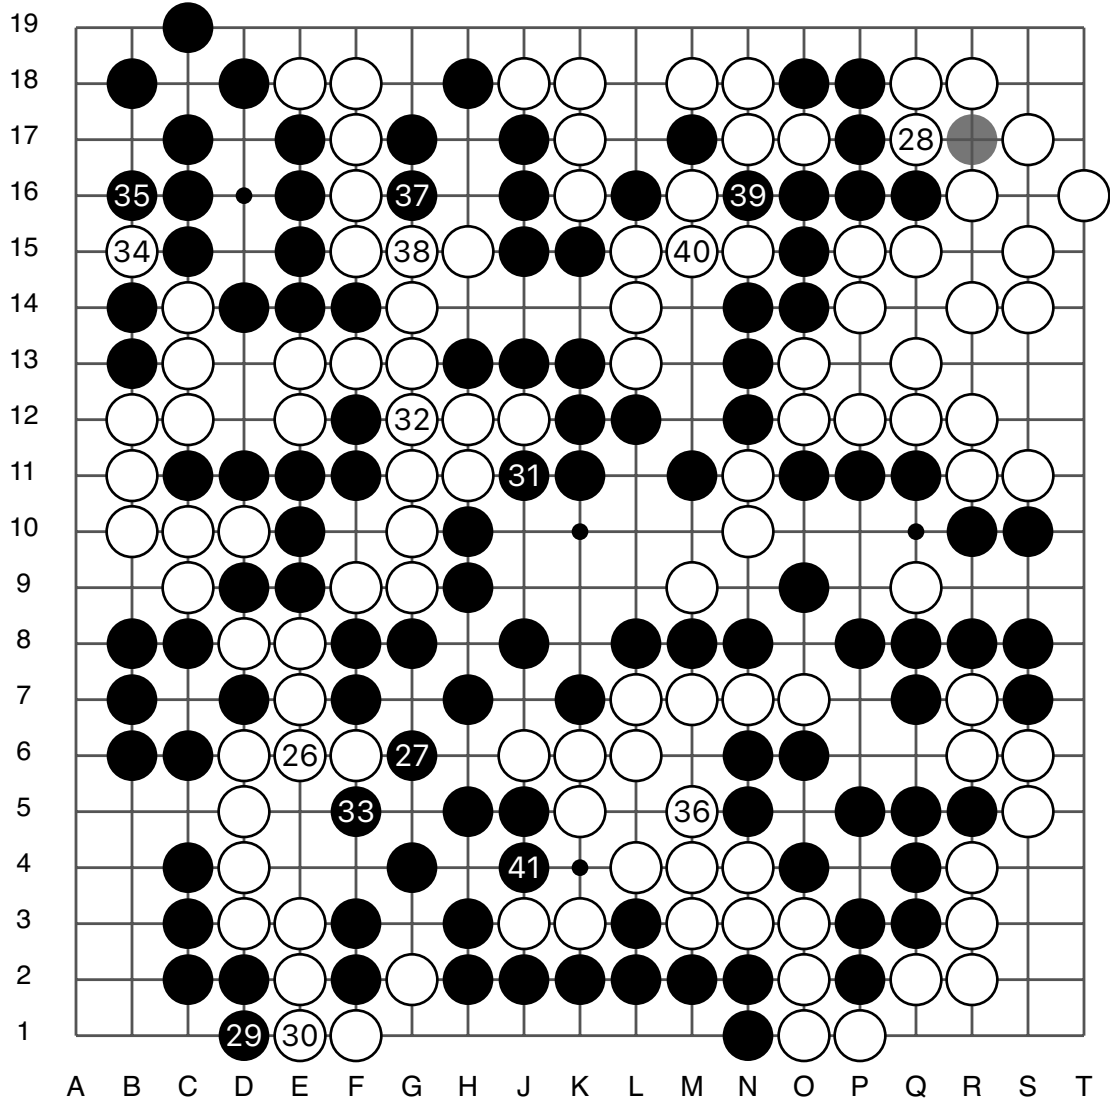

王元均

实战图 8 (176 - 200)

90 96 = 84

93 = 87

第26届三星车险杯32强赛

实战图9 (201 - 225)

李东勋

王元均

实战图 10 (226 - 241)

黑中盘胜