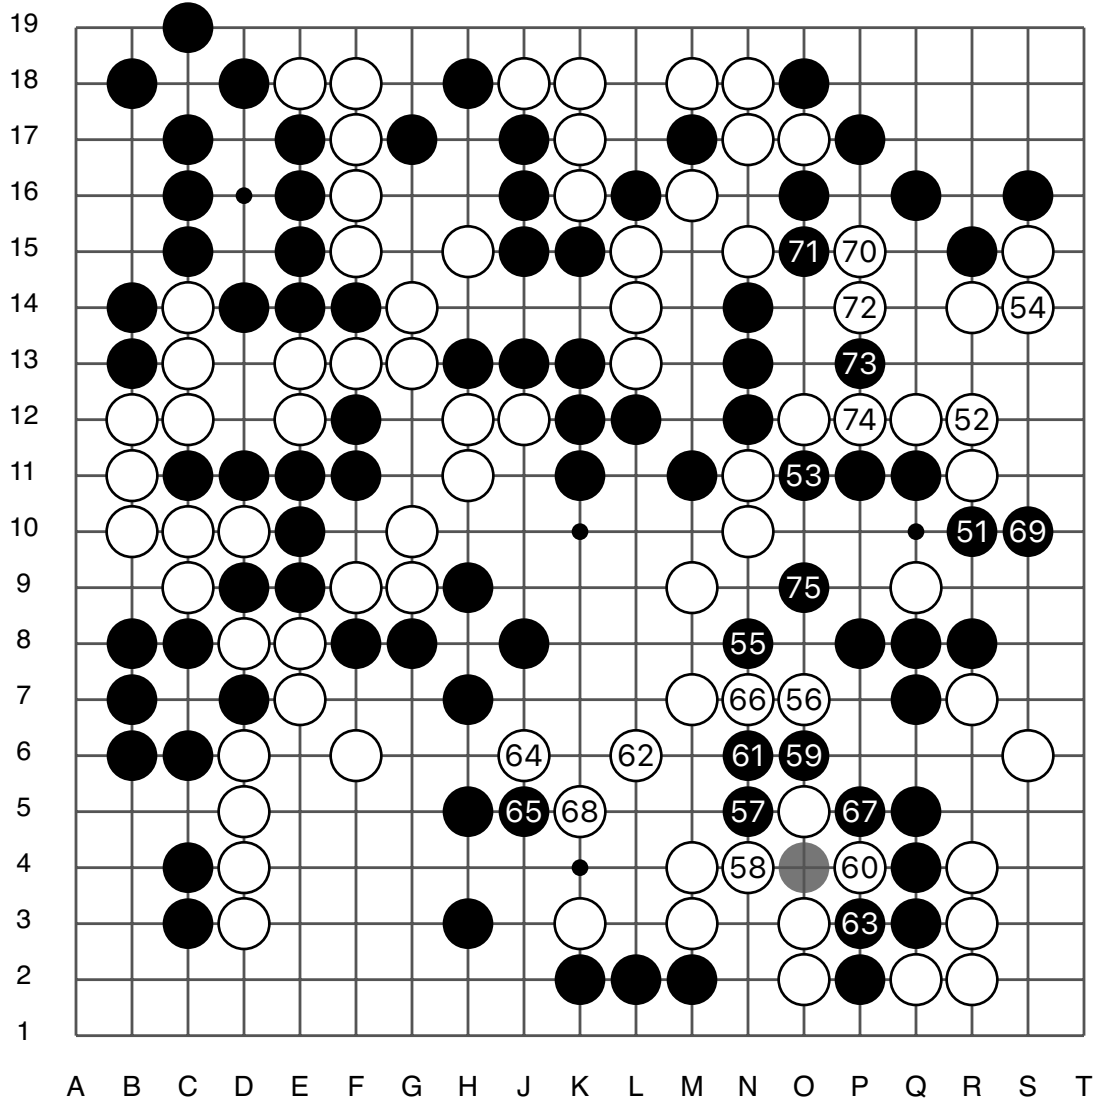

第26届三星车险杯32强赛

实战图 5 (101 - 125)

李东勋

王元均

实战图 6 (126 - 150)

第26届三星车险杯32强赛

实战图7 (151 - 175)

李东勋

实战图 10 (226 - 241)

黑中盘胜