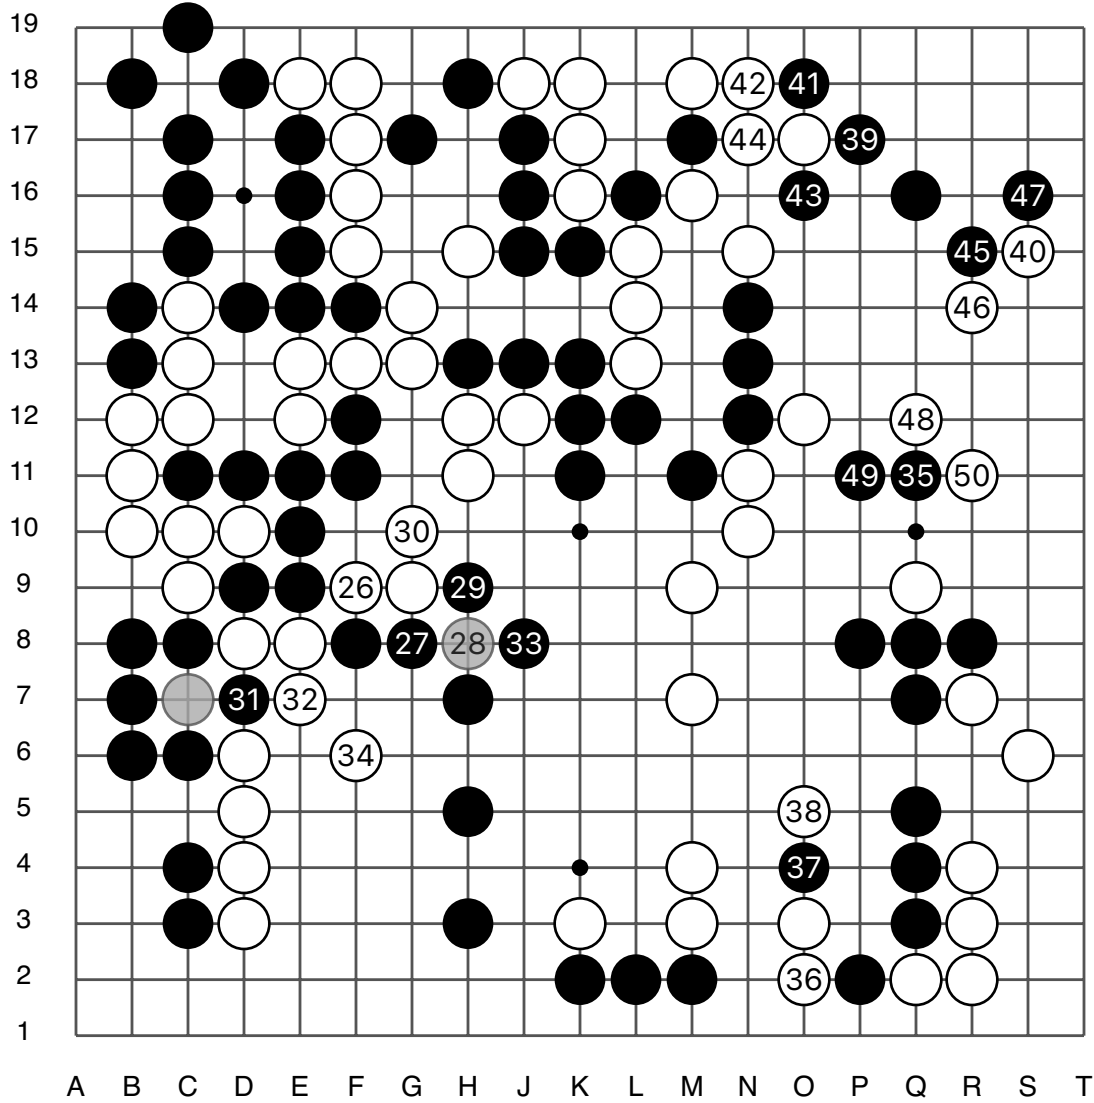

第26届三星车险杯32强赛

实战图 5 (101 - 125)

李东勋

王元均

实战图 6 (126 - 150)

第26届三星车险杯32强赛

实战图7 (151 - 175)

李东勋

实战图 10 (226 - 241)

黑中盘胜