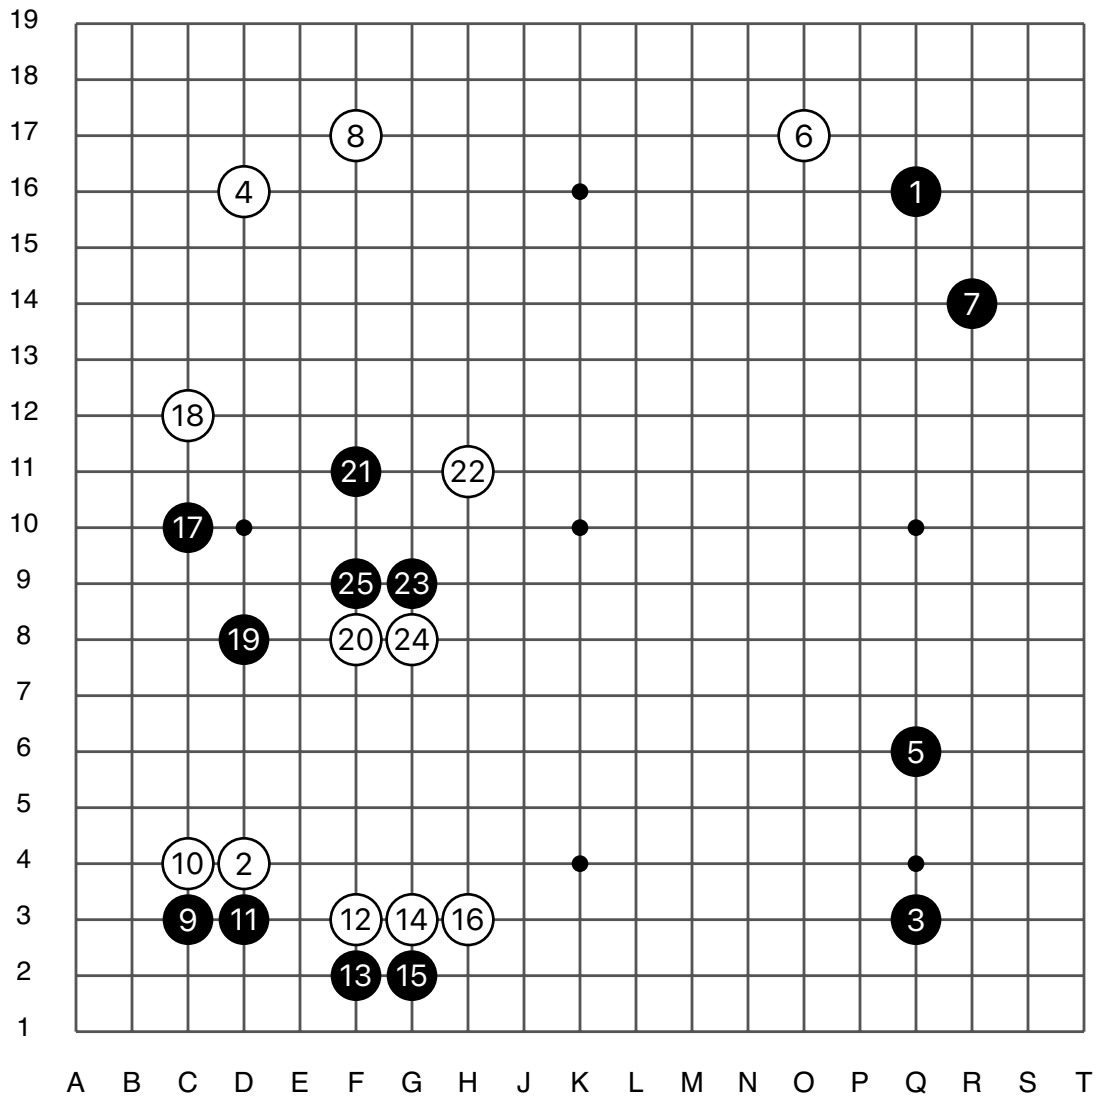

# 2021 韩国湖畔杯女子 最强战循环圈

黑 赵惠连 九段

白 崔精 九段

白中盘胜

黑贴6.5目

2021/10/15

# 2021韩国湖畔杯女子最强战循环圈

实战图1 (1 - 25)

赵惠连

崔精

实战图 2 (26 - 50)

# 2021韩国湖畔杯女子最强战循环圈

实战图 3 (51 - 75)

赵惠连

崔精

实战图 4 (76 - 100)

# 2021韩国湖畔杯女子最强战循环圈

实战图 5 (101 - 125)

赵惠连

崔精

实战图 6 (126 - 144)

白中盘胜