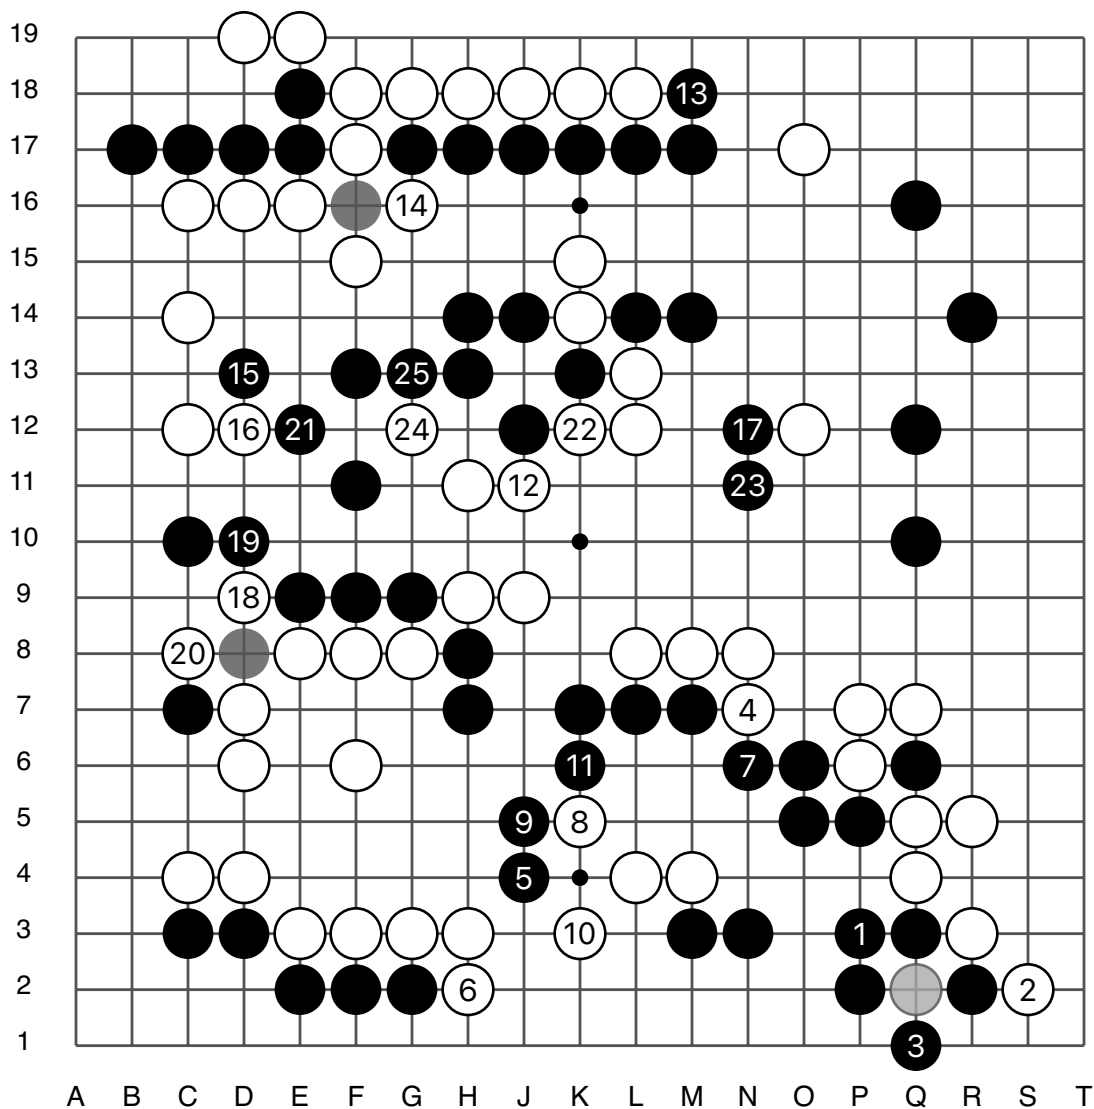

# 2021韩国湖畔杯女子最强战循环圈

实战图 3 (51 - 75)

赵惠连

崔精

实战图 4 (76 - 100)

# 2021韩国湖畔杯女子最强战循环圈

实战图 5 (101 - 125)

赵惠连

崔精

实战图 6 (126 - 144)

白中盘胜