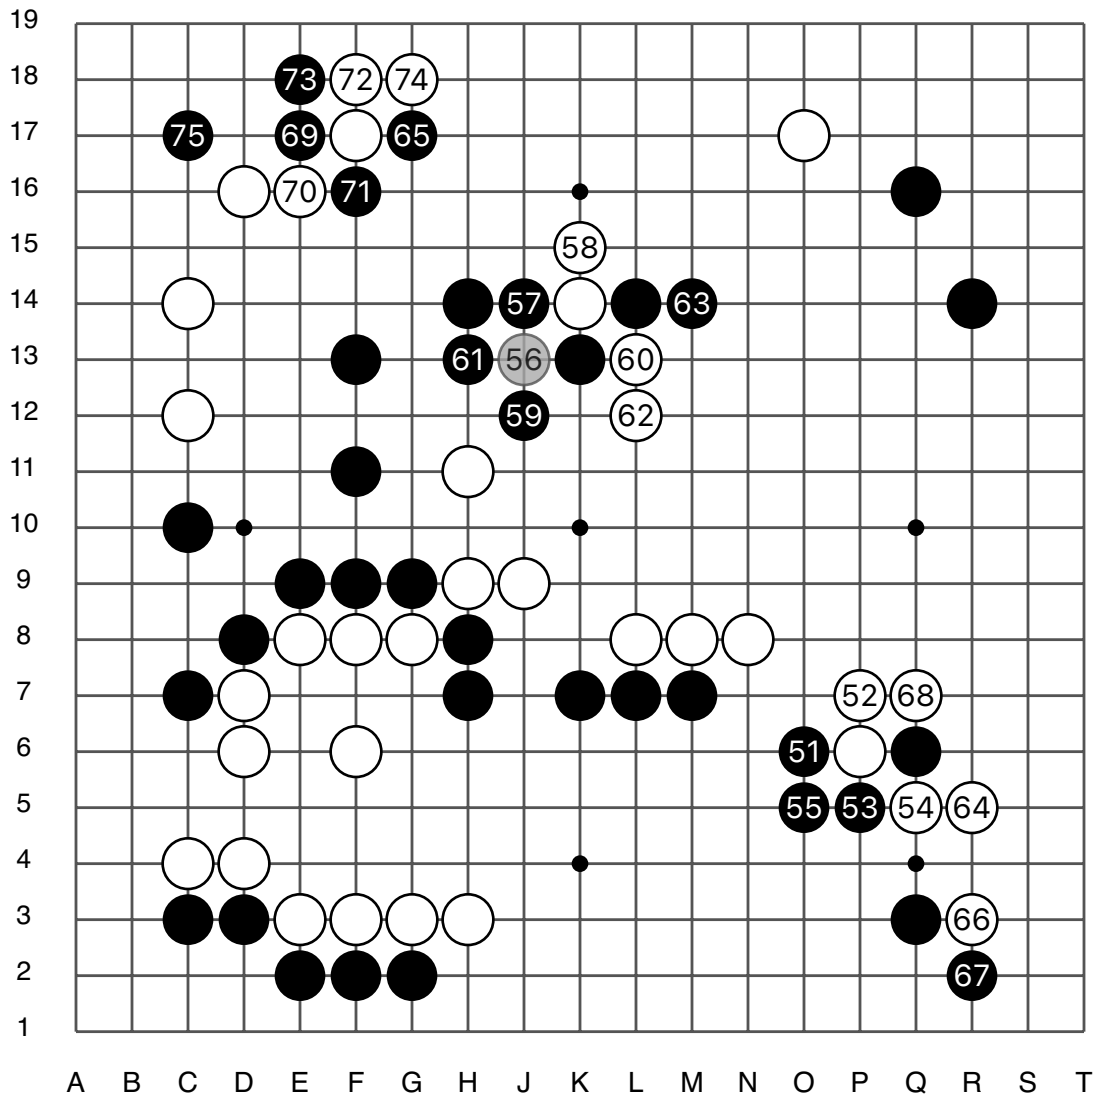

# 2021韩国湖畔杯女子最强战循环圈

实战图1 (1 - 25)

赵惠连

崔精

实战图 2 (26 - 50)

# 2021韩国湖畔杯女子最强战循环圈

实战图 3 (51 - 75)

赵惠连

崔精

实战图 4 (76 - 100)