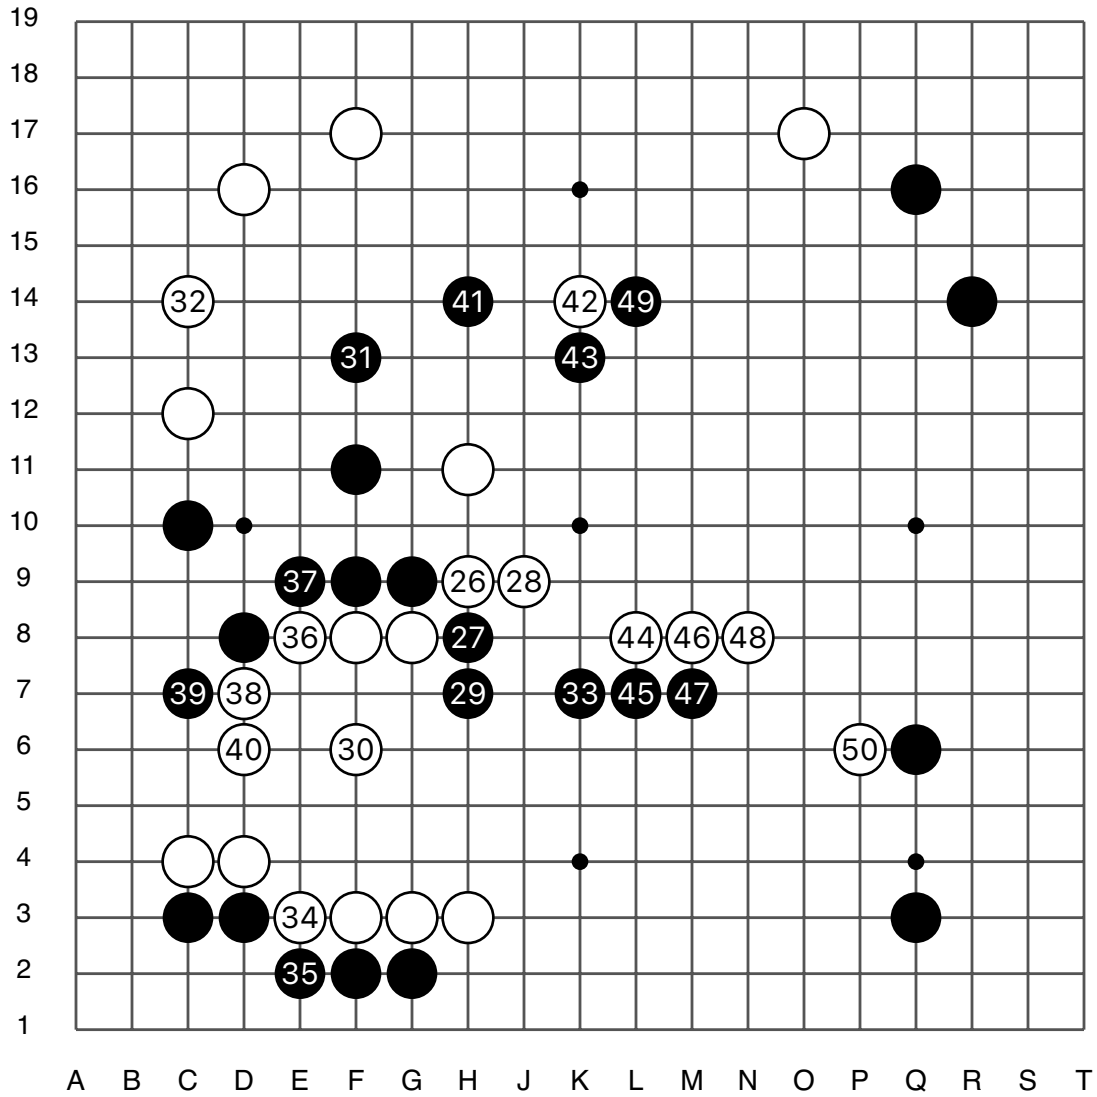

# 2021 韩国湖畔杯女子 最强战循环圈

黑 赵惠连 九段

白 崔精 九段

白中盘胜

黑贴6.5目

2021/10/15

# 2021韩国湖畔杯女子最强战循环圈

实战图1 (1 - 25)

赵惠连

崔精

实战图 2 (26 - 50)

# 2021韩国湖畔杯女子最强战循环圈

实战图 3 (51 - 75)

赵惠连

崔精

实战图 4 (76 - 100)