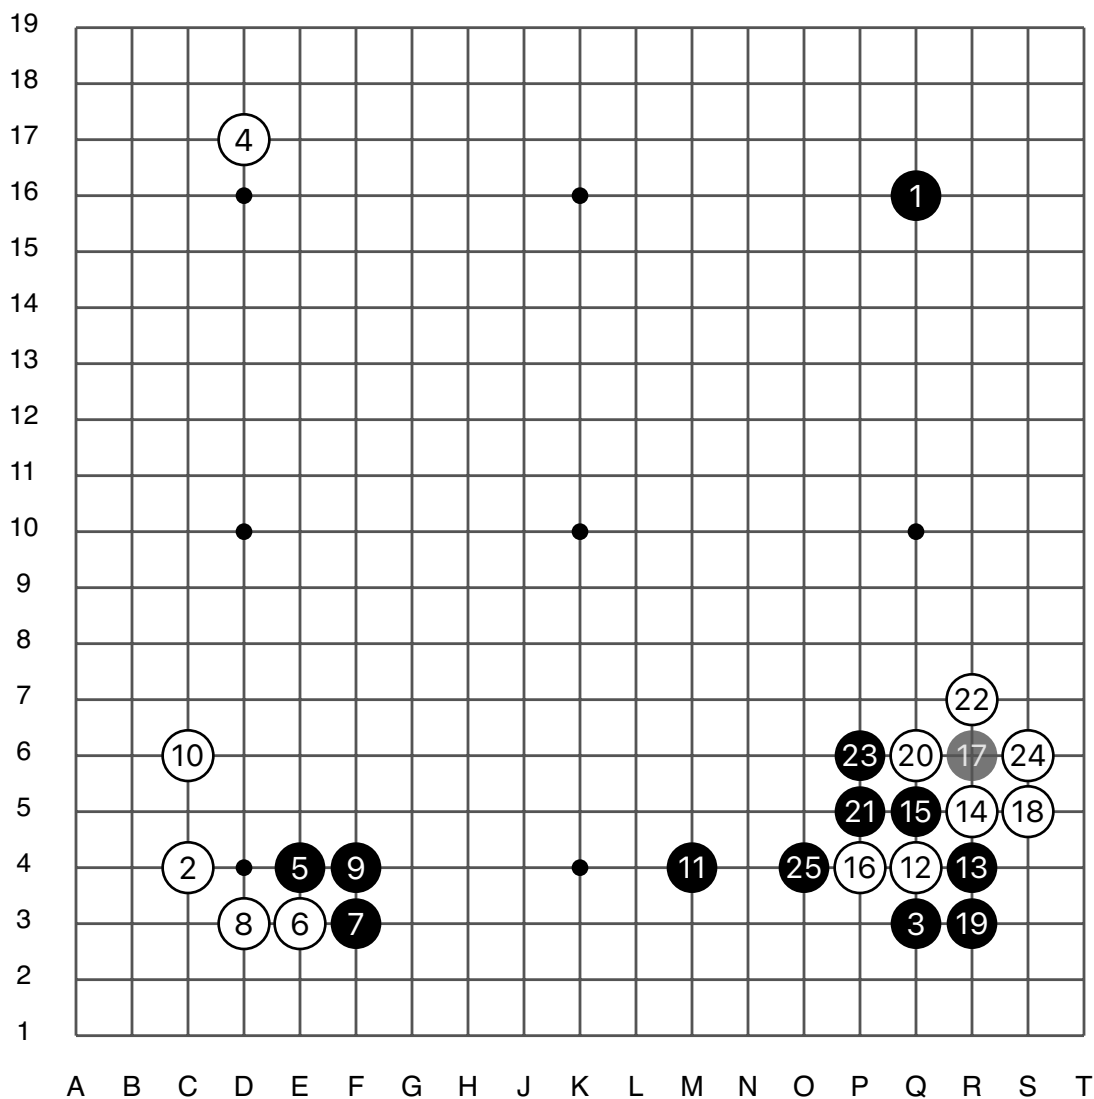

第47期日本名人战预选赛

黑 伊田笃史 八段

白 依田纪基 九段

黑胜1目半

黑贴6.5目

2021/09/30

第47期日本名人战预选赛

实战图1 (1 - 25)

伊田笃史

依田纪基

实战图 2 (26 - 50)

第47期日本名人战预选赛

实战图 3 (51 - 75)

伊田笃史

依田纪基

实战图 4 (76 - 100)

实战图11 (251 - 275)

59
65
71 =
 53

 62
68
74 =
 56

● 伊田笃史

○ 依田纪基

实战图 12 (276 - 279)

黑胜1目半