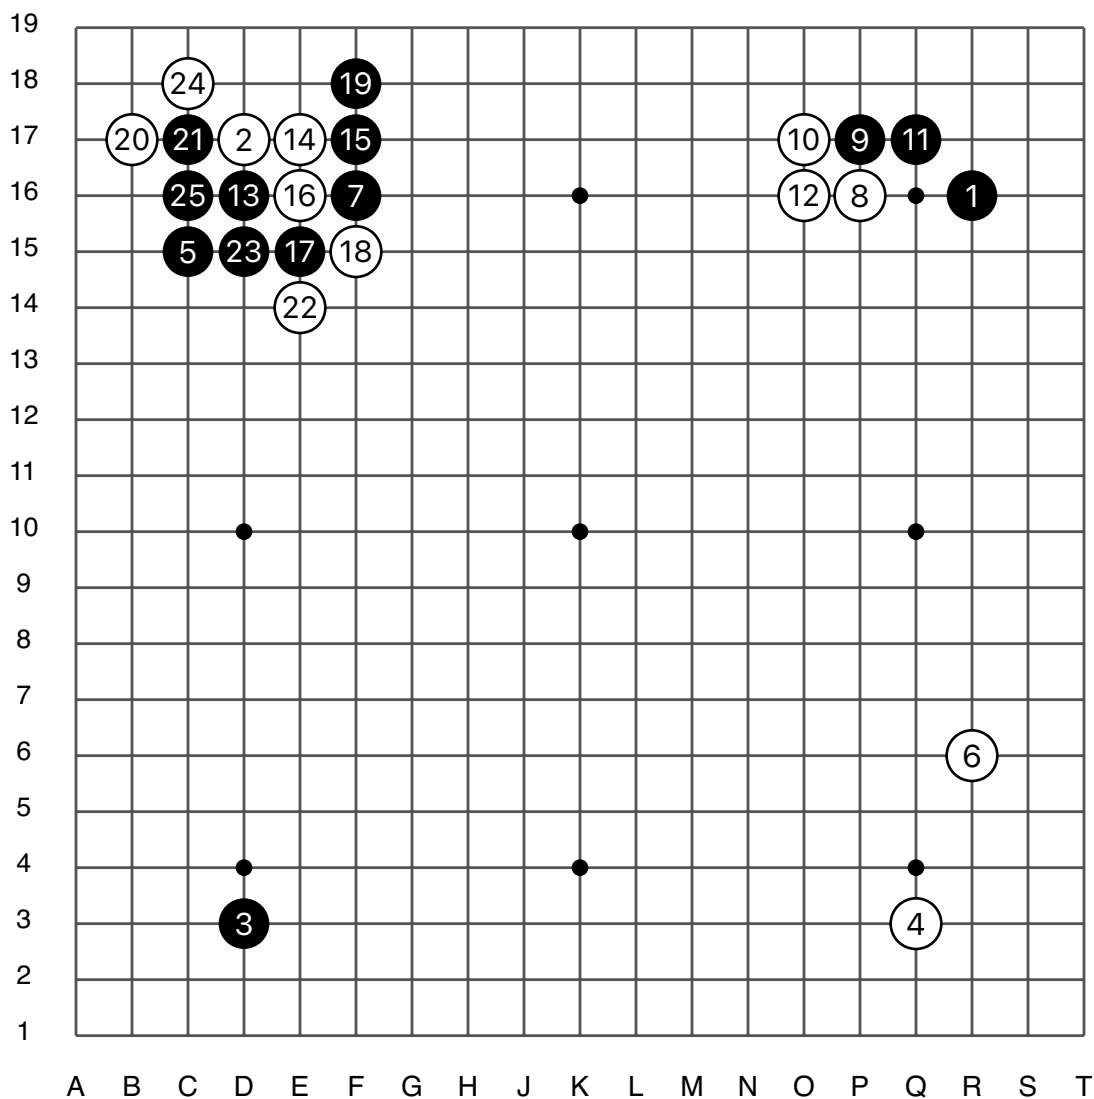

# 第47期日本名人战预选赛

黑 张栩 九段

白 横塚力 七段

白胜1目半

黑贴6.5目

2021/09/23

# 第47期日本名人战预选赛

实战图1 (1 - 25)

张栩

横塚力

实战图 2 (26 - 50)