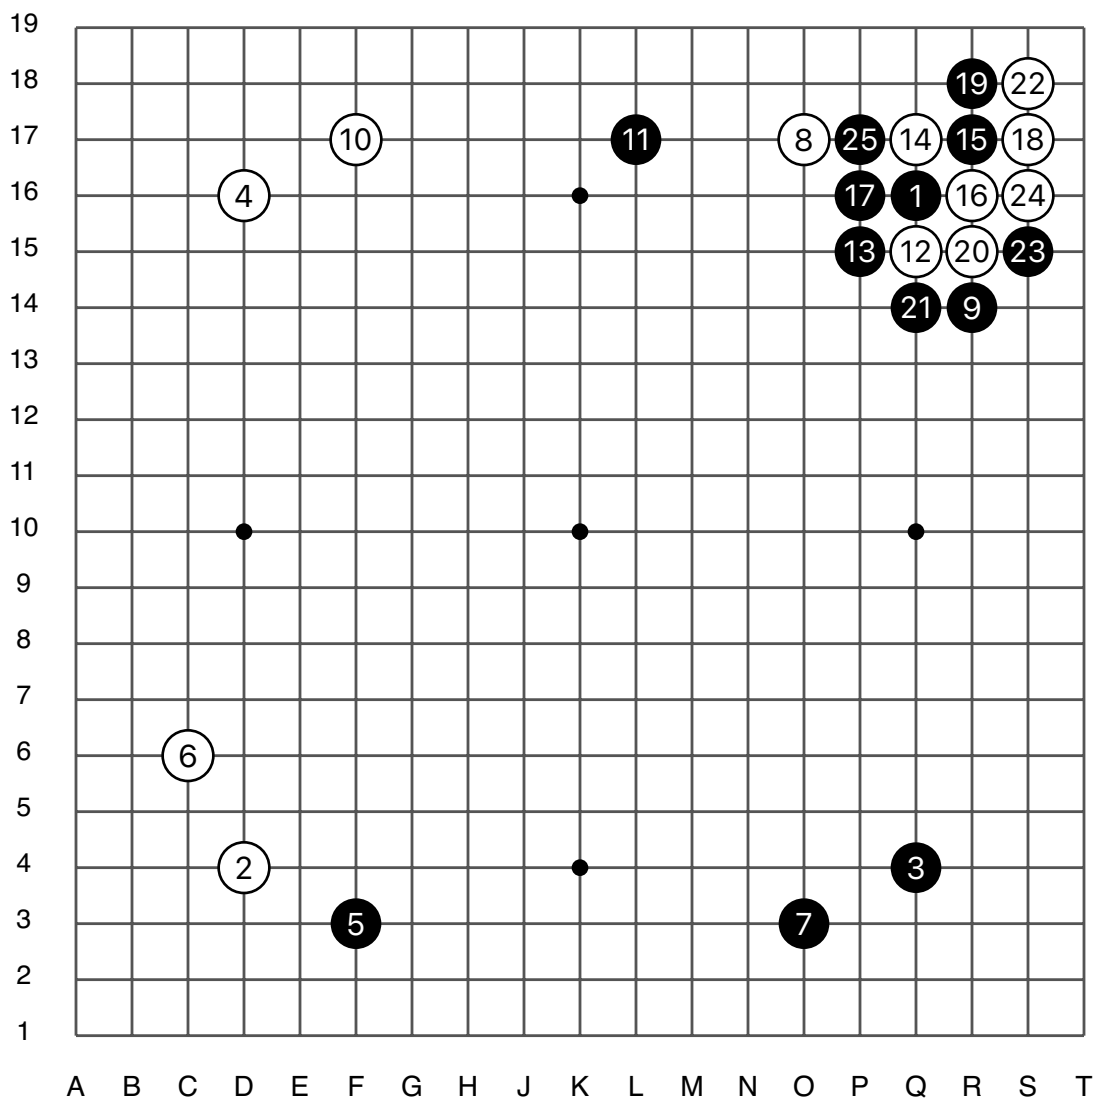

# 第47期日本名人战预选赛

黑 高尾绅路 九段

白 柳时熏 九段

黑胜半目

黑贴6.5目

2021/09/02

# 第47期日本名人战预选赛

实战图1 (1 - 25)

● 高尾绅路

○ 柳时熏

实战图 2 (26 - 50)