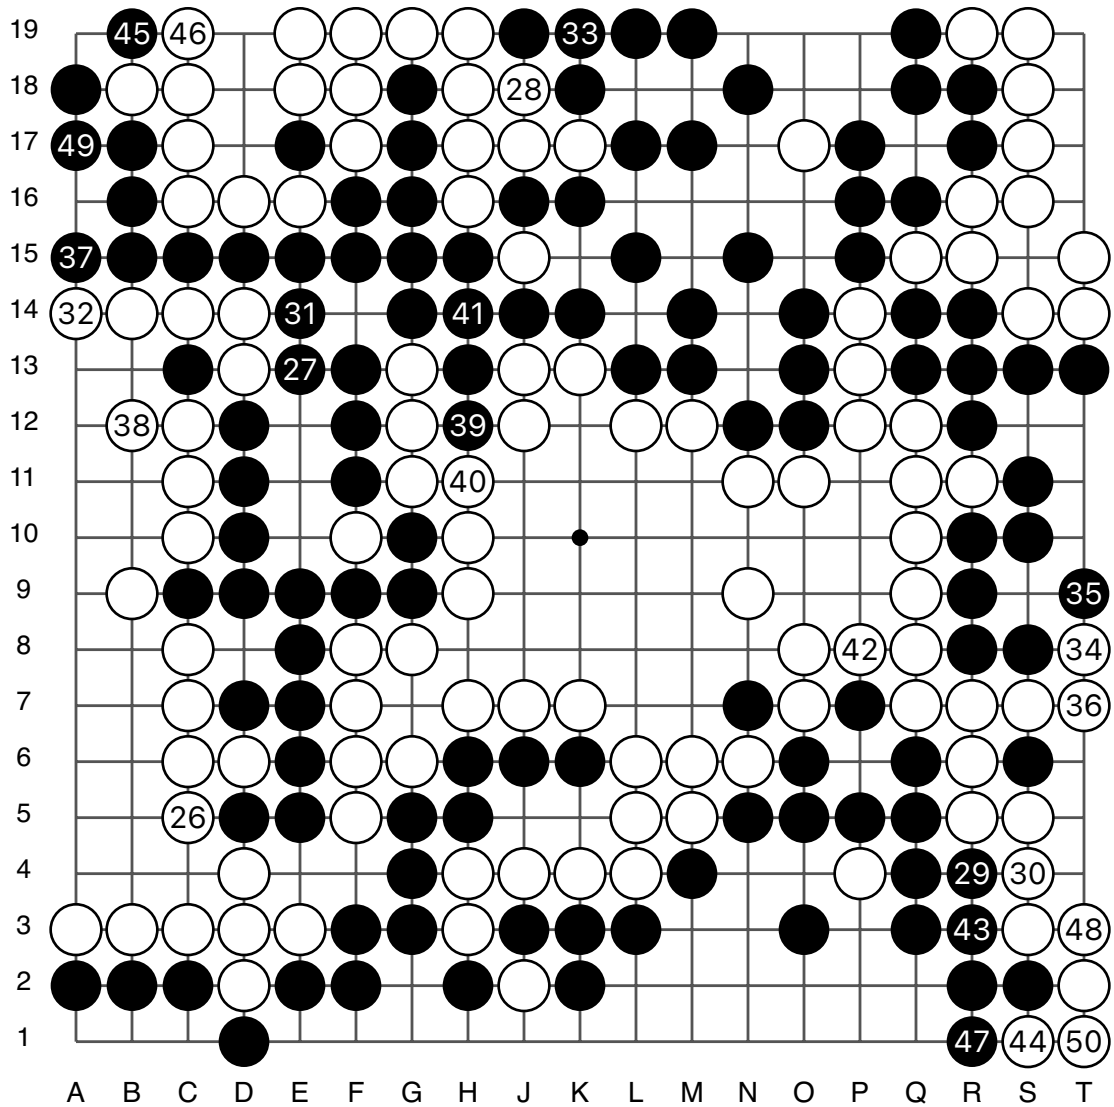

实战图9 (201 - 225)

● 高尾绅路

○ 柳时熏