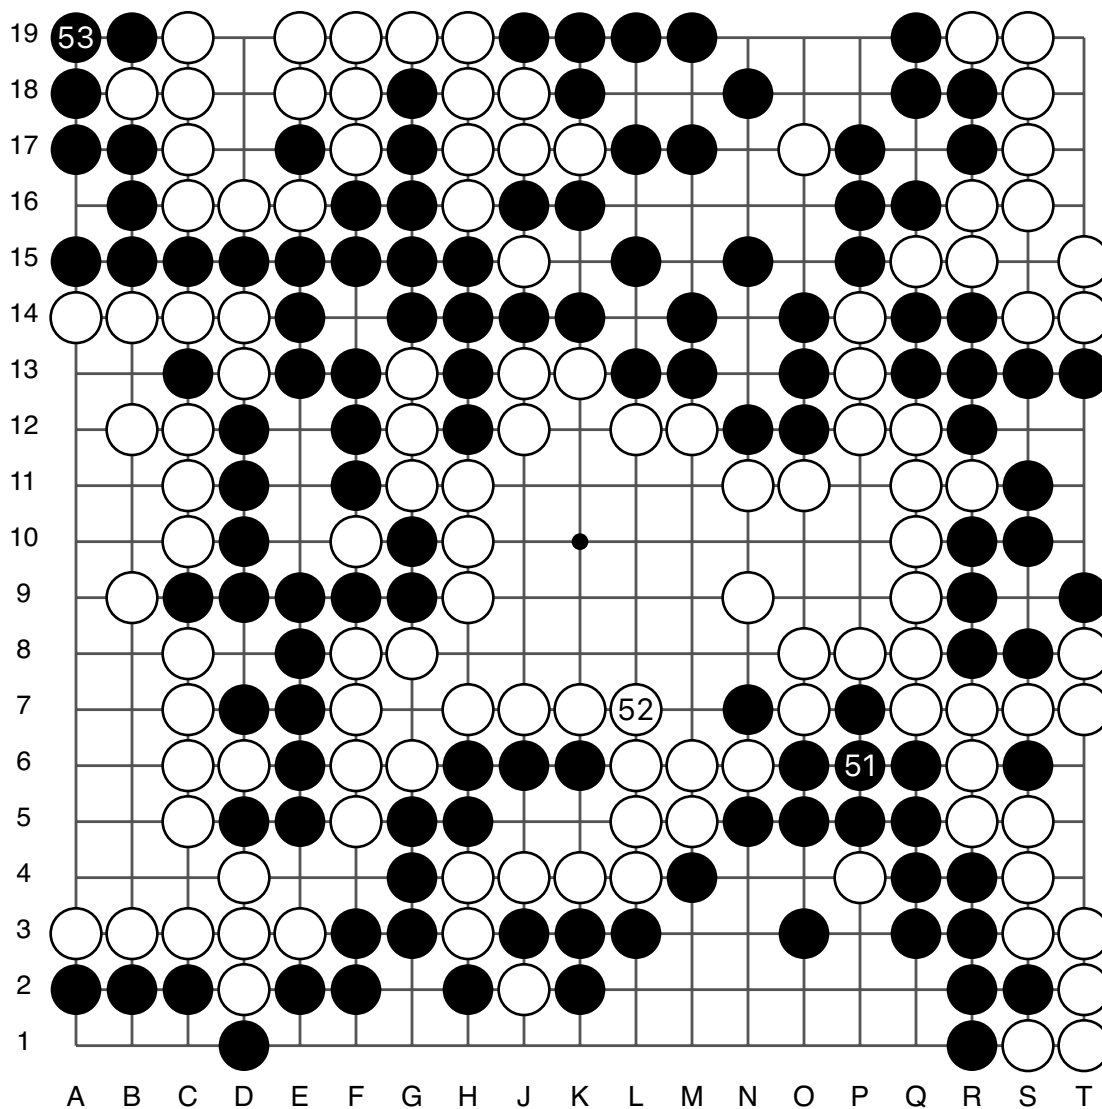

# 第47期日本名人战预选赛

实战图9 (201 - 225)

● 高尾绅路

○ 柳时熏

实战图 10 (226 - 250)

# 第47期日本名人战预选赛

实战图11 (251 - 253)

黑胜半目