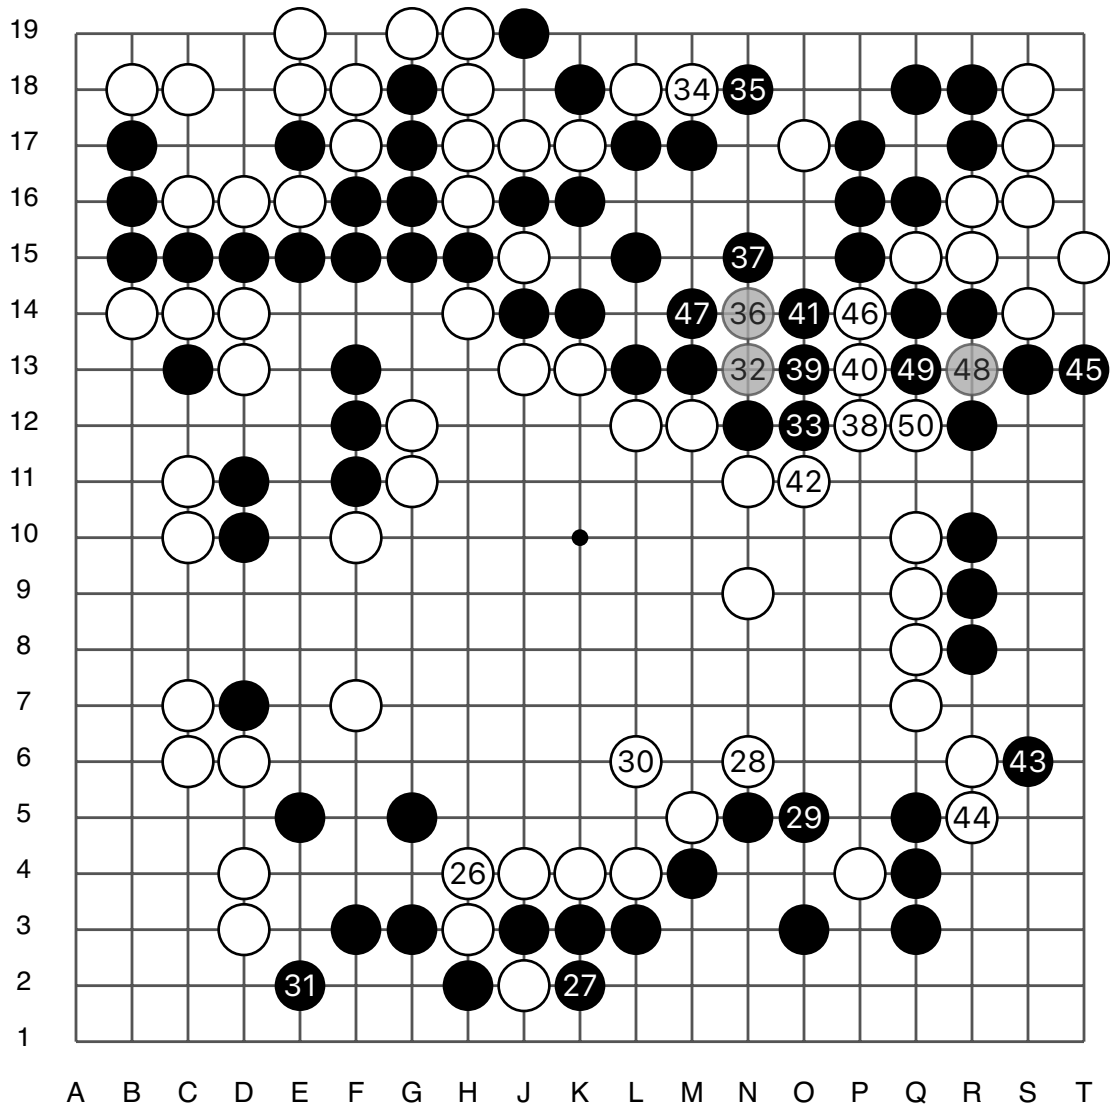

实战图 5 (101 - 125)

● 高尾绅路

○ 柳时熏