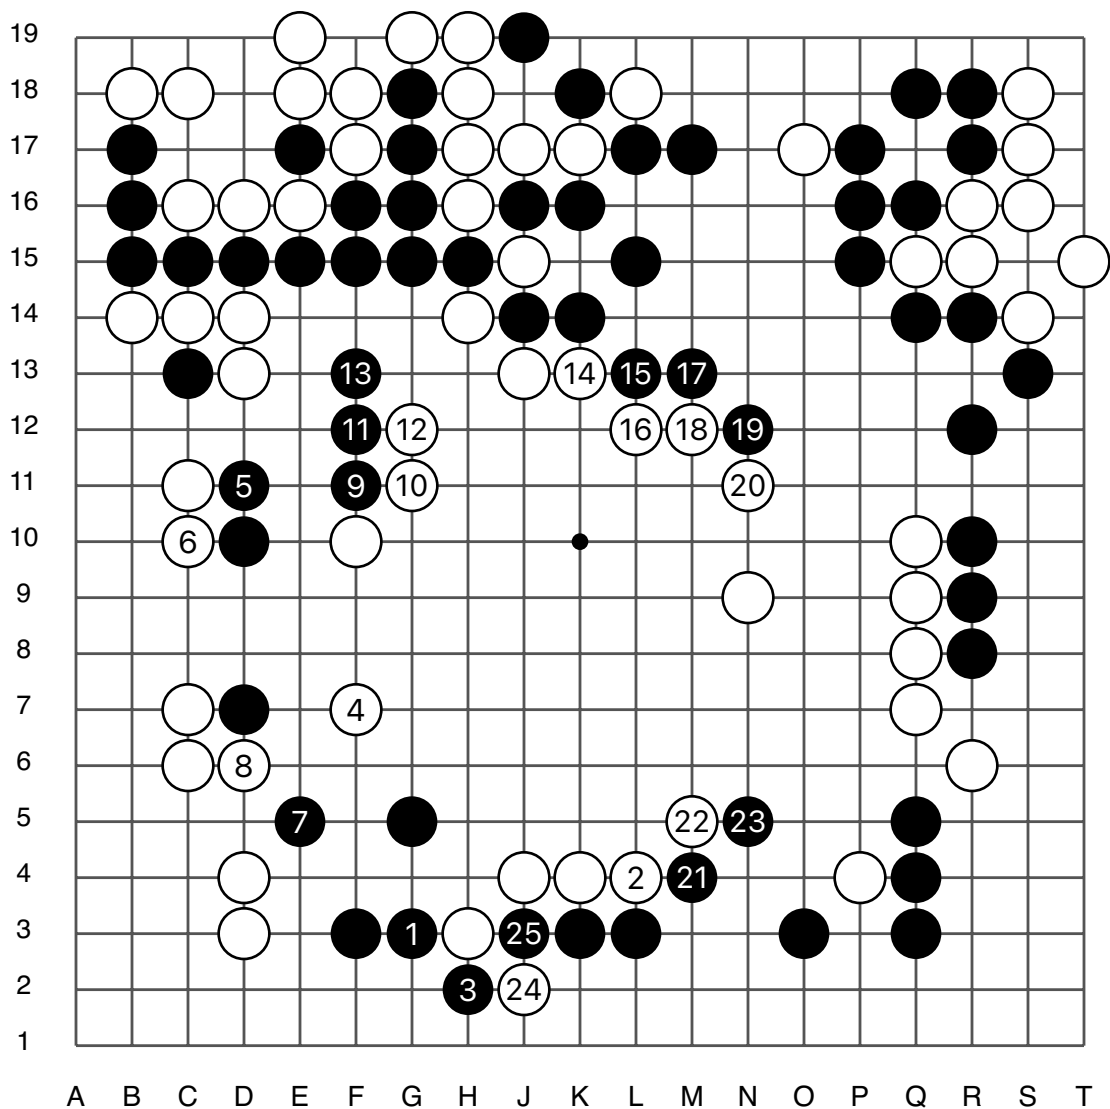

实战图 4 (76 - 100)

第47期日本名人战预选赛