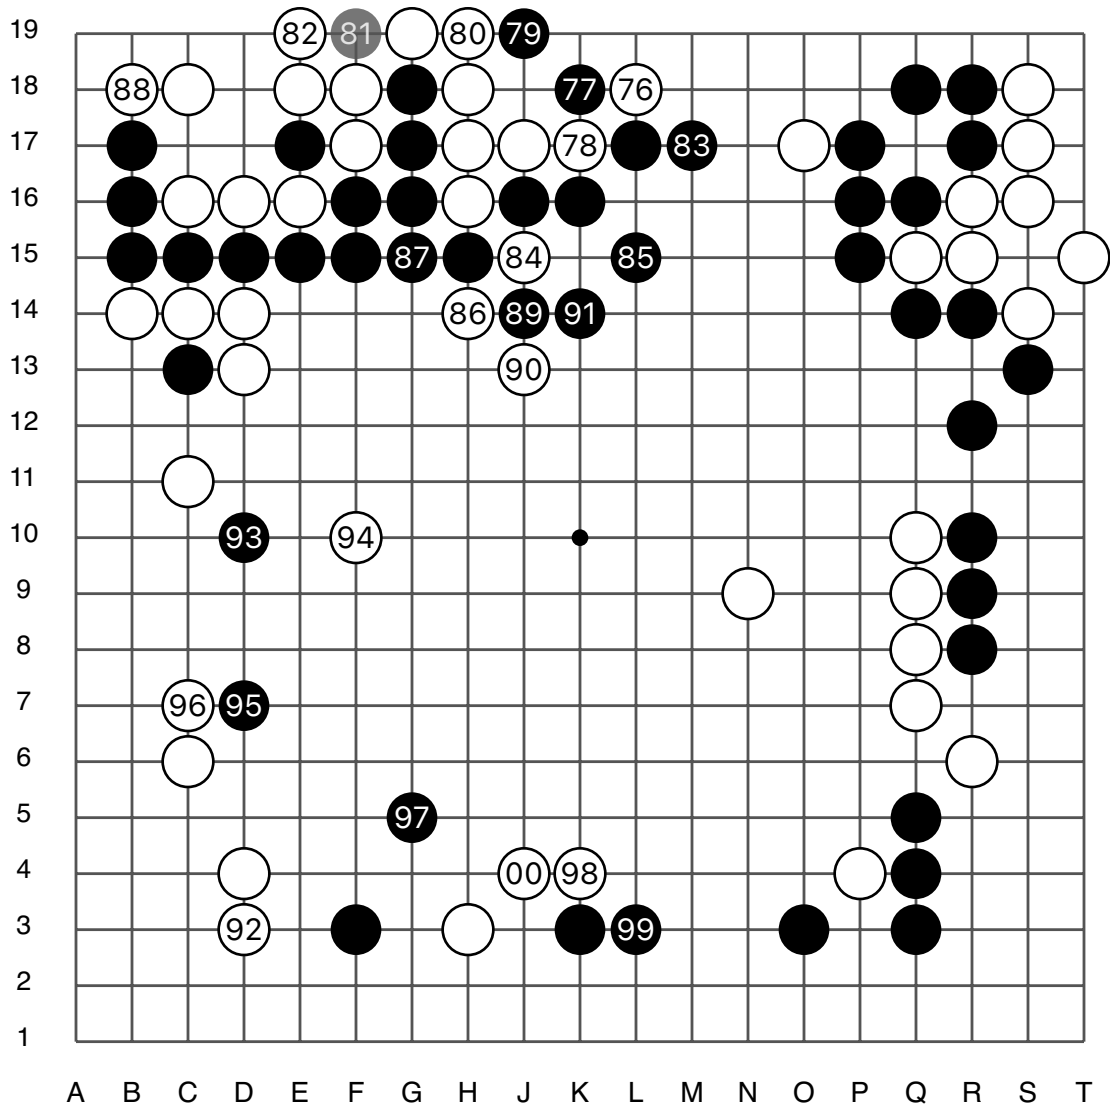

实战图 3 (51 - 75)

● 高尾绅路

○ 柳时熏