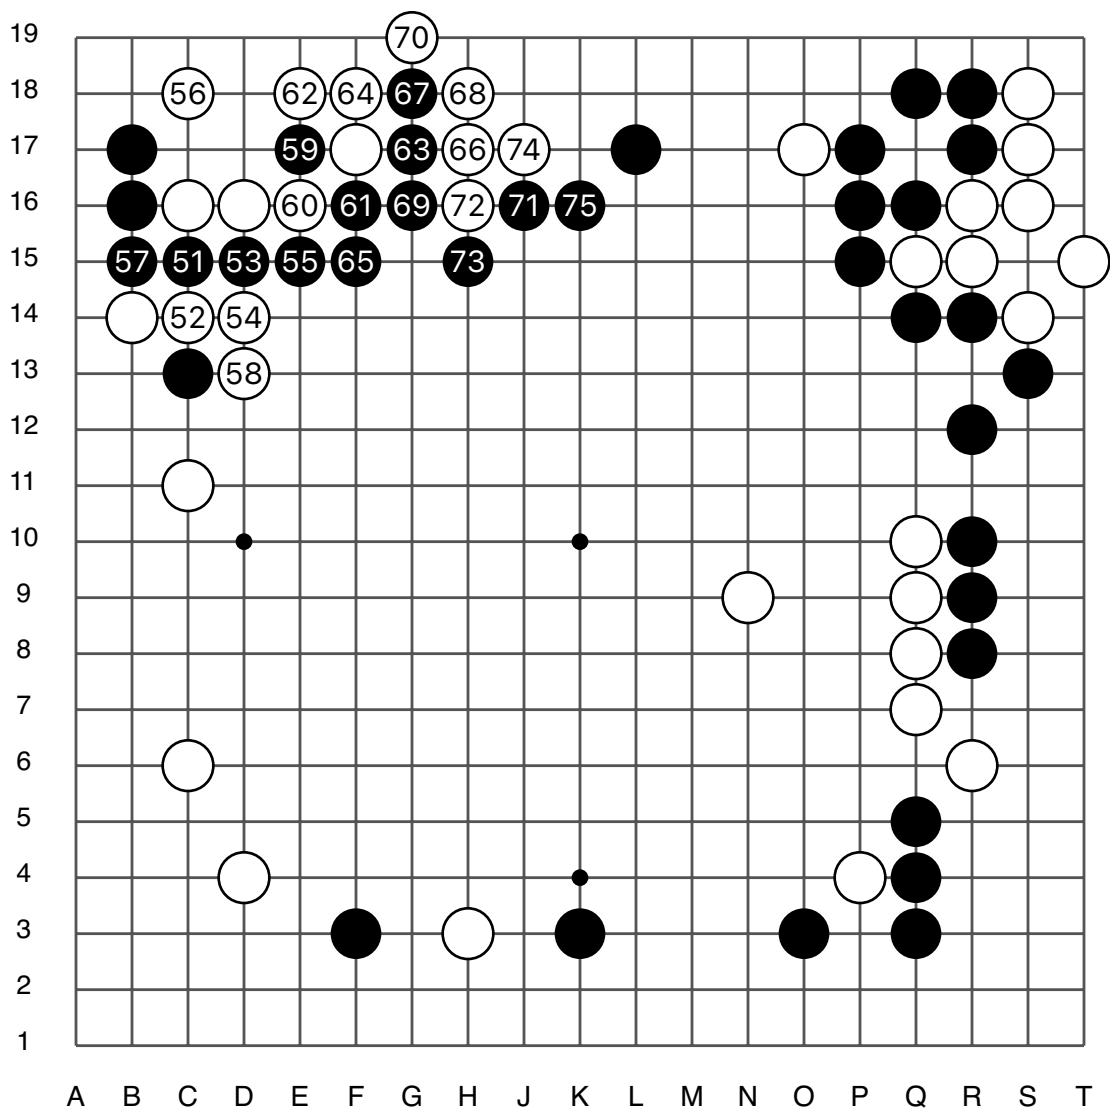

第47期日本名人战预选赛