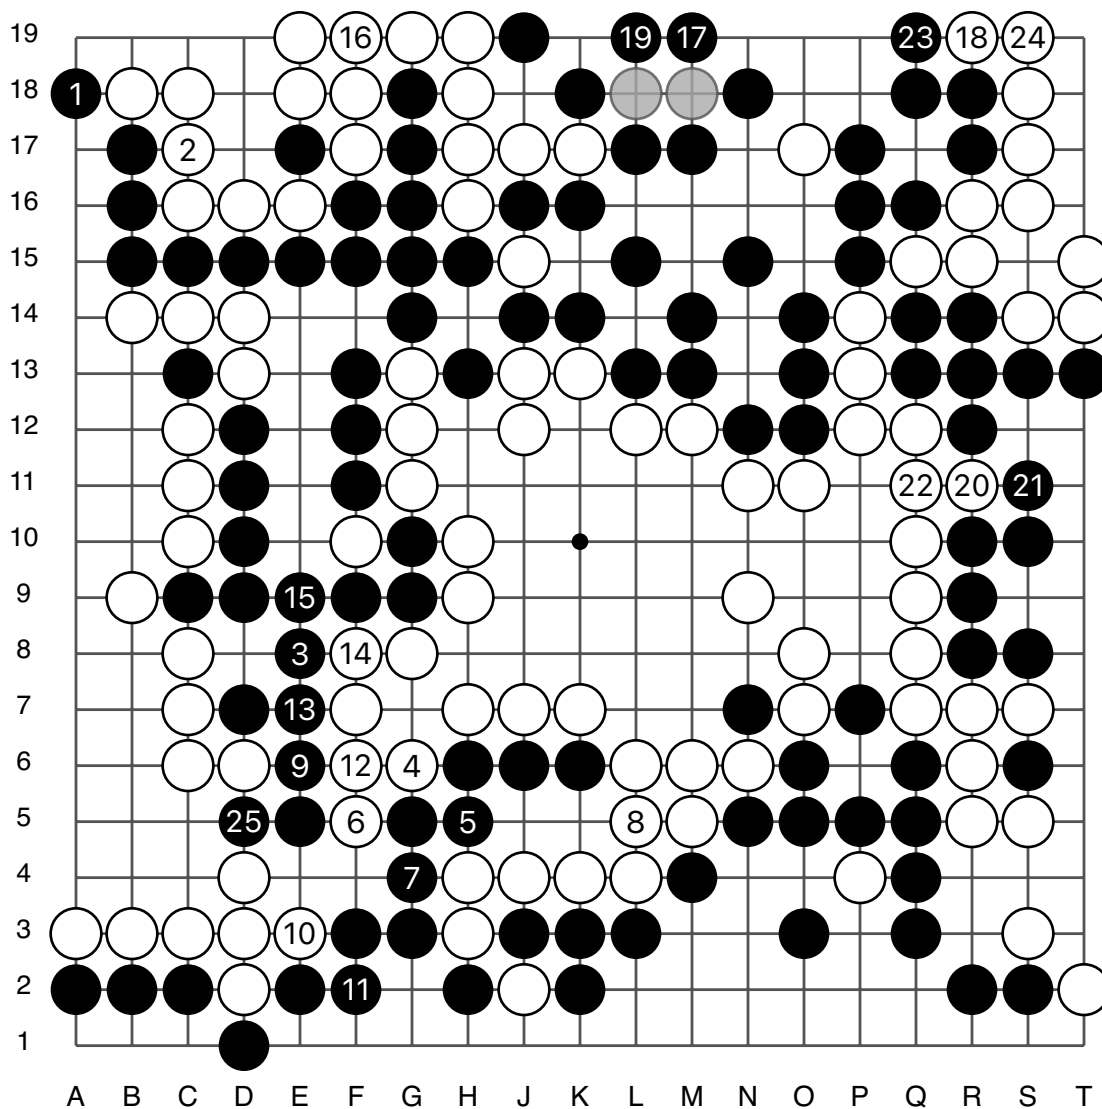

实战图 8 (176 - 200)

第47期日本名人战预选赛