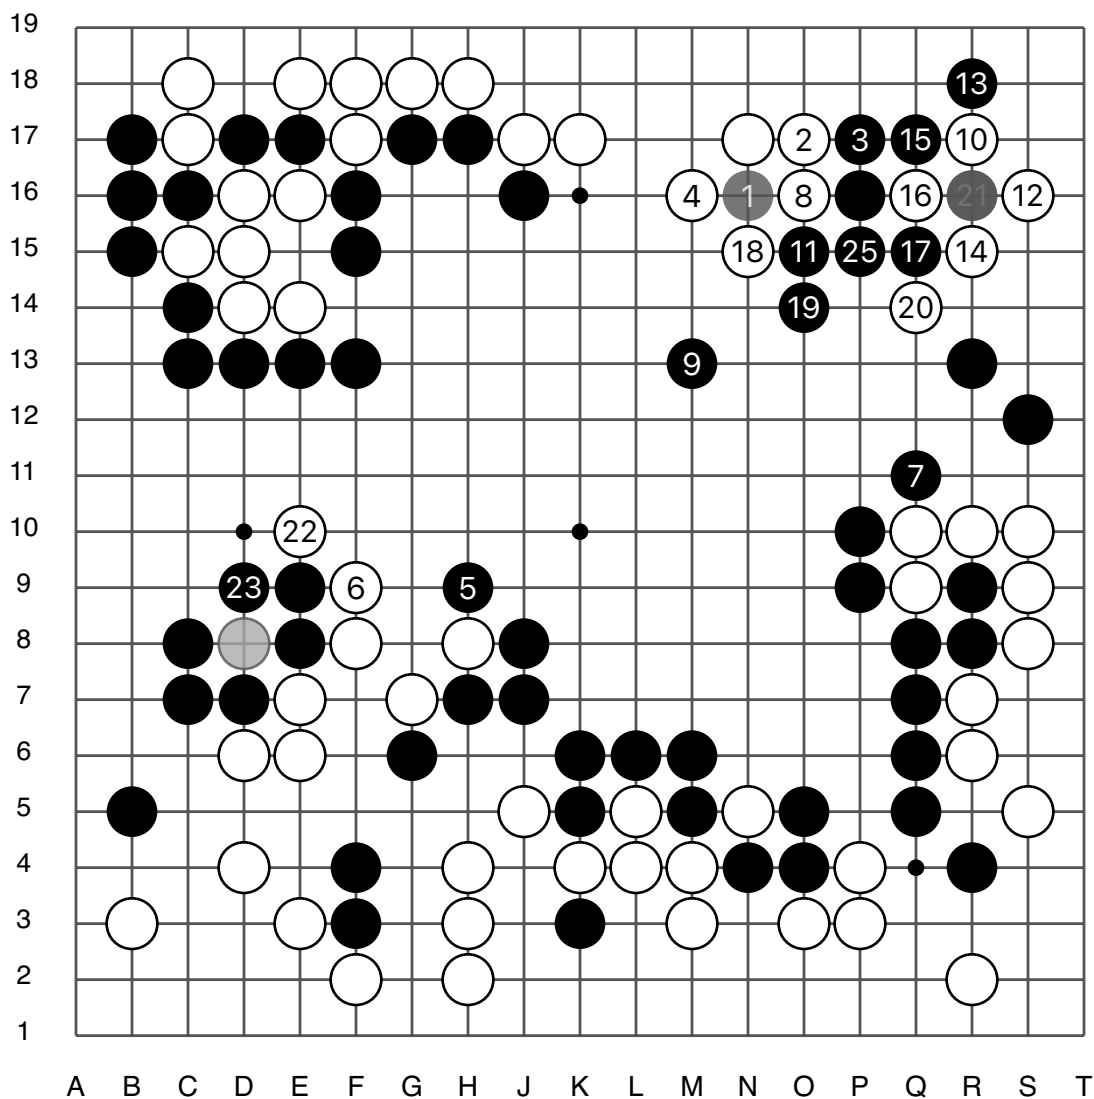

第47期日本名人战预选赛

黑 依田纪基 九段

白 寺山怜 六段

黑胜3目半

黑贴6.5目

2021/08/26

第47期日本名人战预选赛

实战图1 (1 - 25)

● 依田纪基

○ 寺山怜

实战图 2 (26 - 50)

第47期日本名人战预选赛

实战图 3 (51 - 75)

● 依田纪基

○ 寺山怜

实战图 4 (76 - 100)

第47期日本名人战预选赛

实战图 5 (101 - 125)

⊙24 = ⊙16

● 依田纪基

○ 寺山怜

实战图 6 (126 - 150)

第47期日本名人战预选赛

实战图7 (151 - 175)