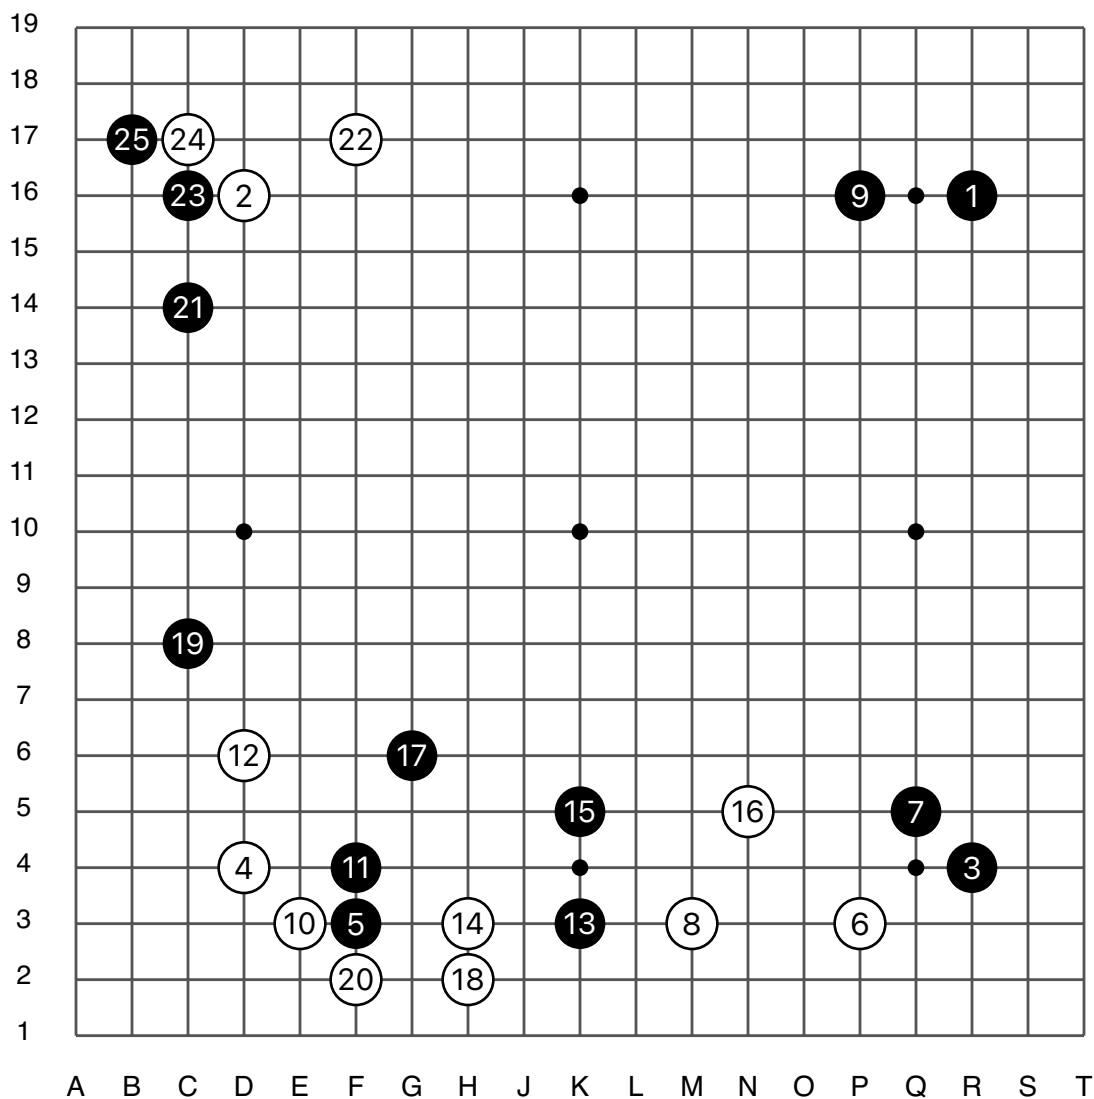

第47期日本名人战预选赛

黑 依田纪基 九段

白 寺山怜 六段

黑胜3目半

黑贴6.5目

2021/08/26

第47期日本名人战预选赛

实战图1 (1 - 25)

● 依田纪基

○ 寺山怜

实战图 2 (26 - 50)

第47期日本名人战预选赛

实战图 3 (51 - 75)

● 依田纪基

○ 寺山怜

实战图 4 (76 - 100)