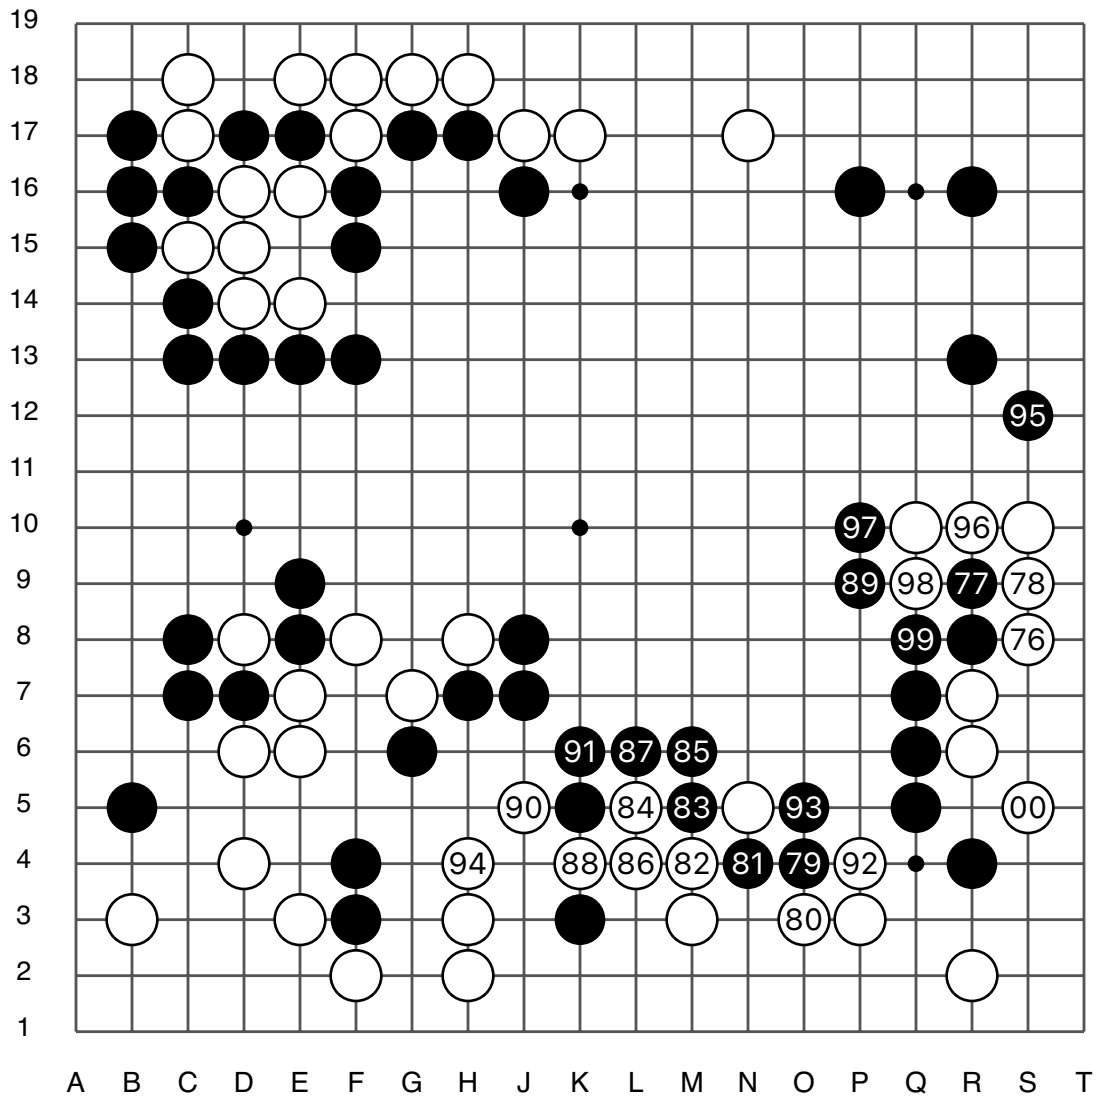

第47期日本名人战预选赛

黑 依田纪基 九段

白 寺山怜 六段

黑胜3目半

黑贴6.5目

2021/08/26

第47期日本名人战预选赛

实战图1 (1 - 25)

● 依田纪基

○ 寺山怜

实战图 2 (26 - 50)

第47期日本名人战预选赛

实战图 3 (51 - 75)

● 依田纪基

○ 寺山怜

实战图 4 (76 - 100)