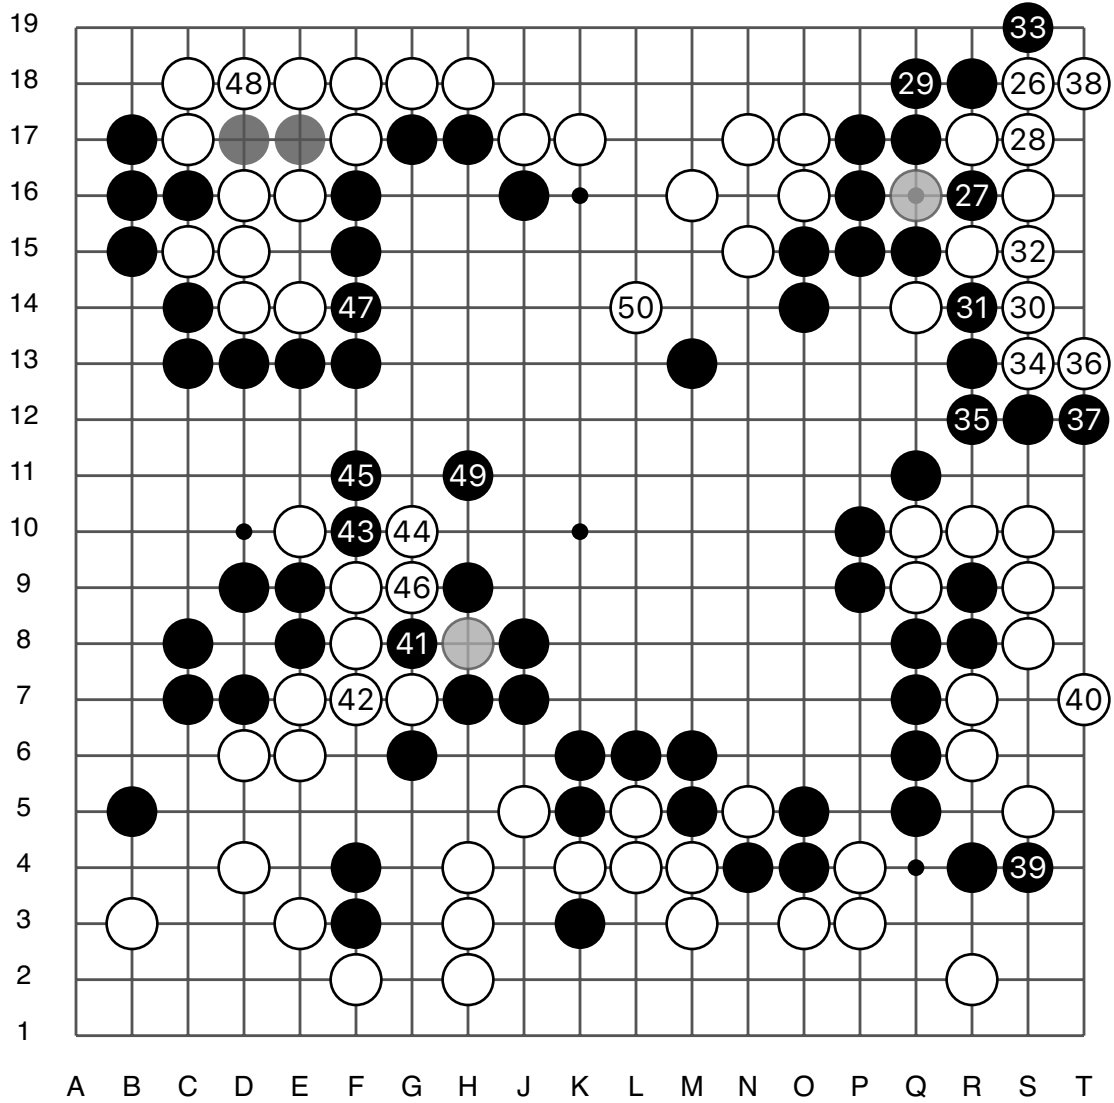

● 依田纪基

○ 寺山怜

实战图 2 (26 - 50)

第47期日本名人战预选赛

实战图 3 (51 - 75)

● 依田纪基

○ 寺山怜

实战图 4 (76 - 100)

第47期日本名人战预选赛

实战图 5 (101 - 125)

⊙24 = ⊙16

● 依田纪基

○ 寺山怜

实战图 6 (126 - 150)

第47期日本名人战预选赛

实战图7 (151 - 175)