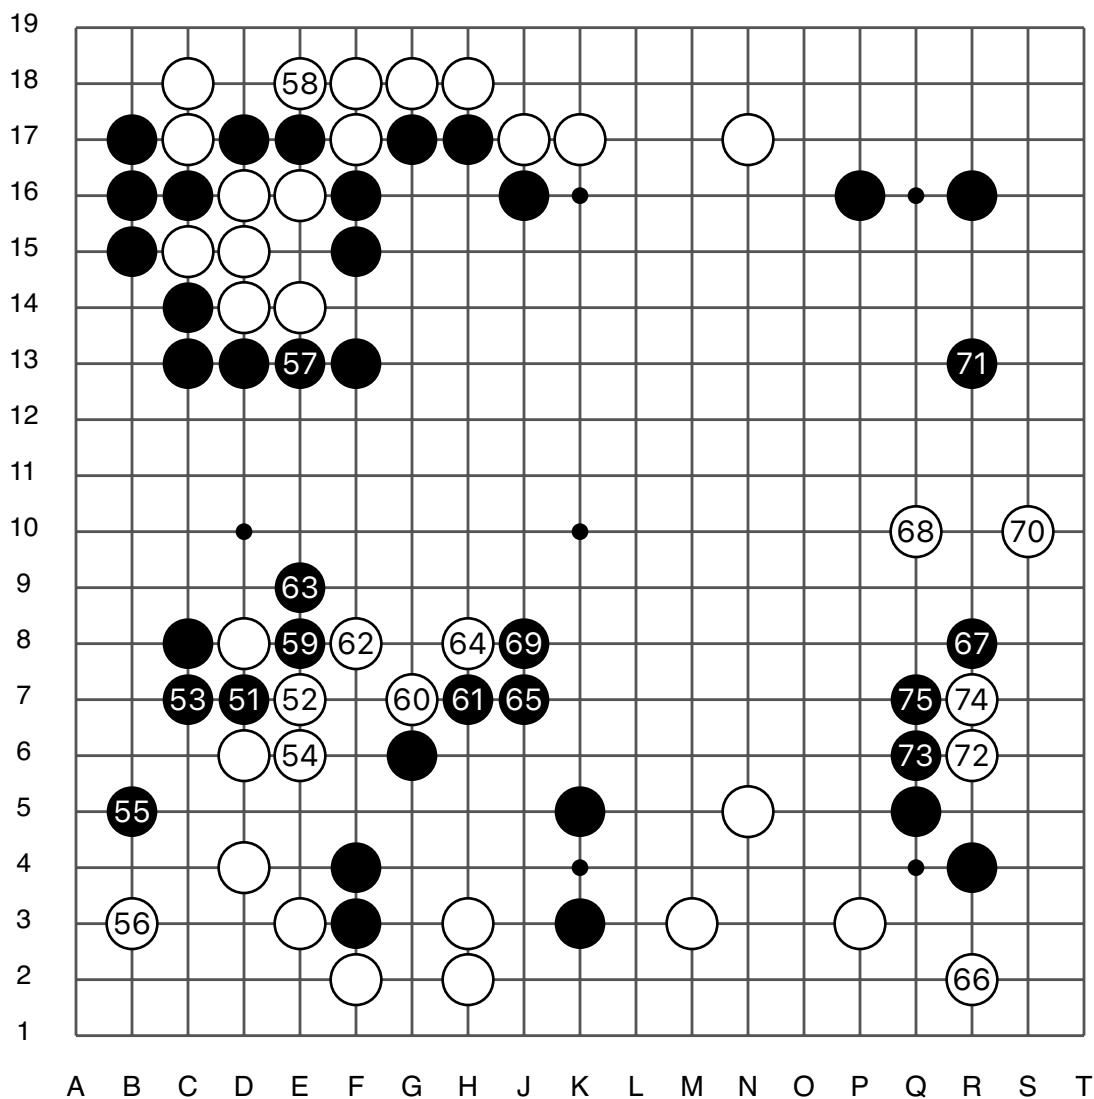

第47期日本名人战预选赛

黑 依田纪基 九段

白 寺山怜 六段

黑胜3目半

黑贴6.5目

2021/08/26

第47期日本名人战预选赛

实战图1 (1 - 25)

● 依田纪基

○ 寺山怜

实战图 2 (26 - 50)

第47期日本名人战预选赛

实战图 3 (51 - 75)

● 依田纪基

○ 寺山怜

实战图 4 (76 - 100)