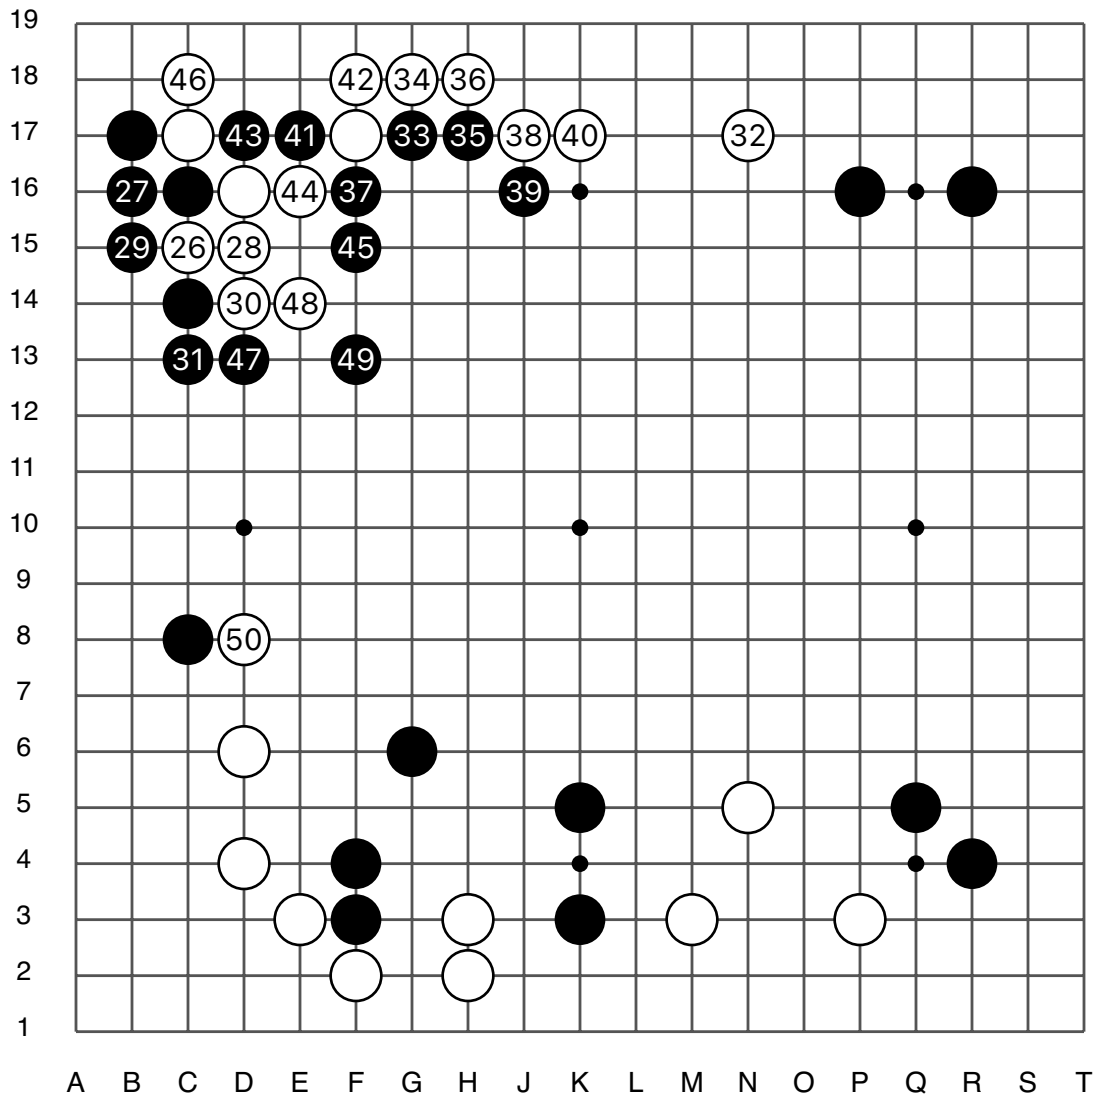

第47期日本名人战预选赛

黑 依田纪基 九段

白 寺山怜 六段

黑胜3目半

黑贴6.5目

2021/08/26

第47期日本名人战预选赛

实战图1 (1 - 25)

● 依田纪基

○ 寺山怜

实战图 2 (26 - 50)

第47期日本名人战预选赛

实战图 3 (51 - 75)

● 依田纪基

○ 寺山怜

实战图 4 (76 - 100)