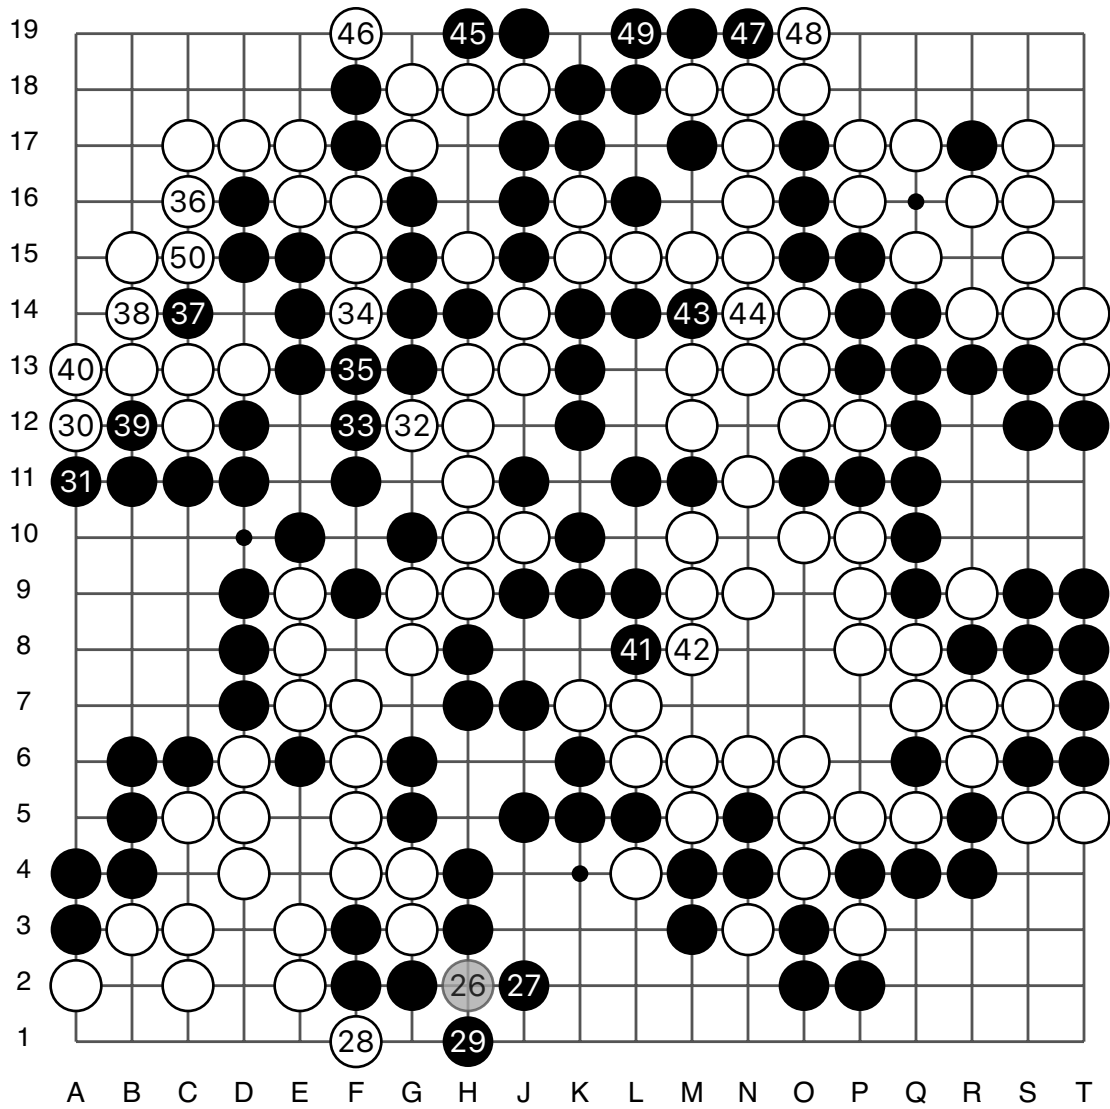

实战图9 (201 - 225)

● 上野爱咲美

○ 王铭琬