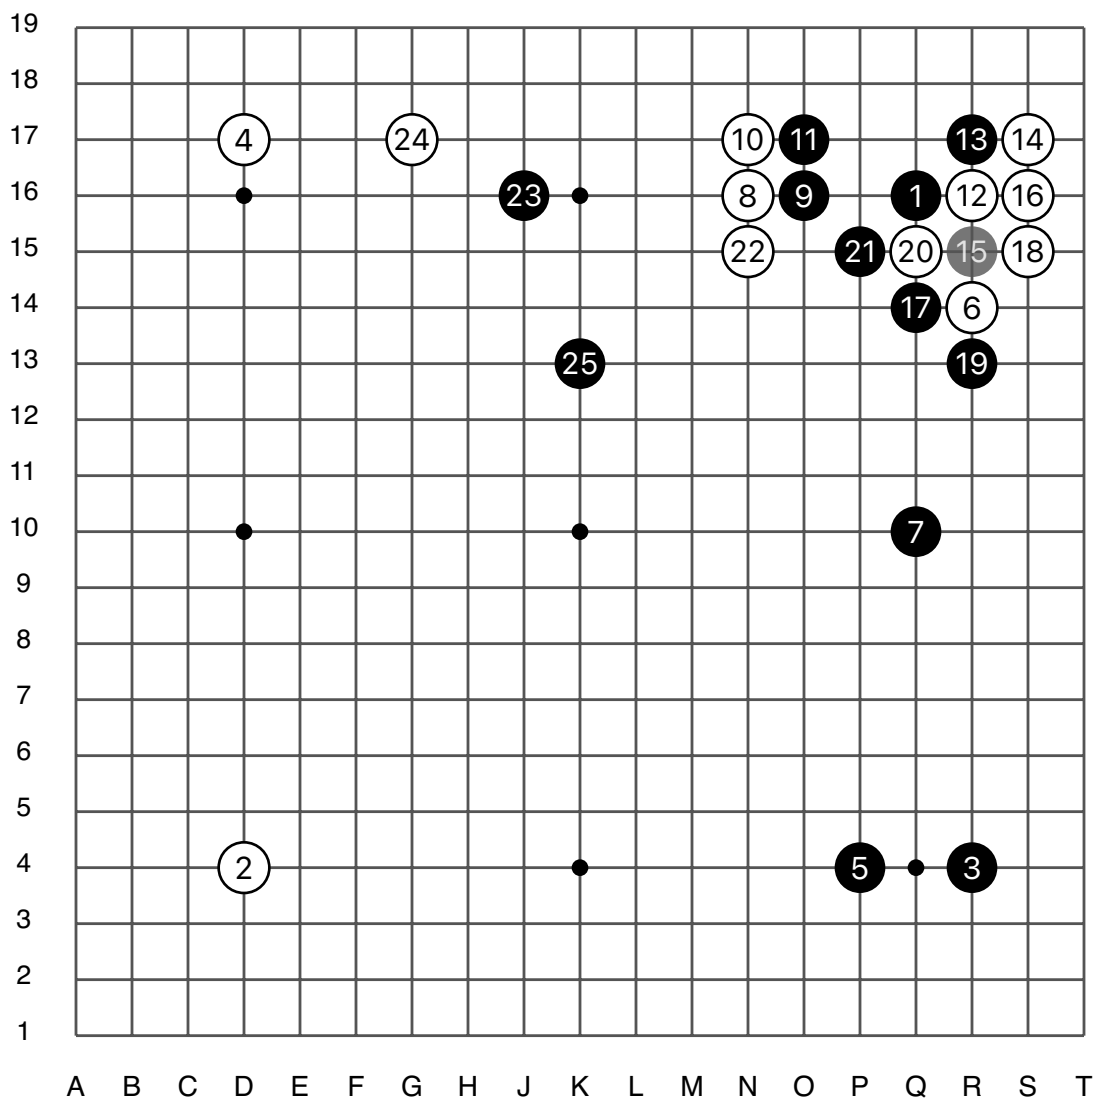

第47期日本名人战预选赛

黑 上野爱咲美 四段

白 王铭琬 九段

黑胜5目半

黑贴6.5目

2021/07/15

第47期日本名人战预选赛

实战图1 (1 - 25)

● 上野爱咲美

○ 王铭琬

实战图 2 (26 - 50)

第47期日本名人战预选赛

实战图 3 (51 - 75)

● 上野爱咲美

○ 王铭琬

实战图 4 (76 - 100)