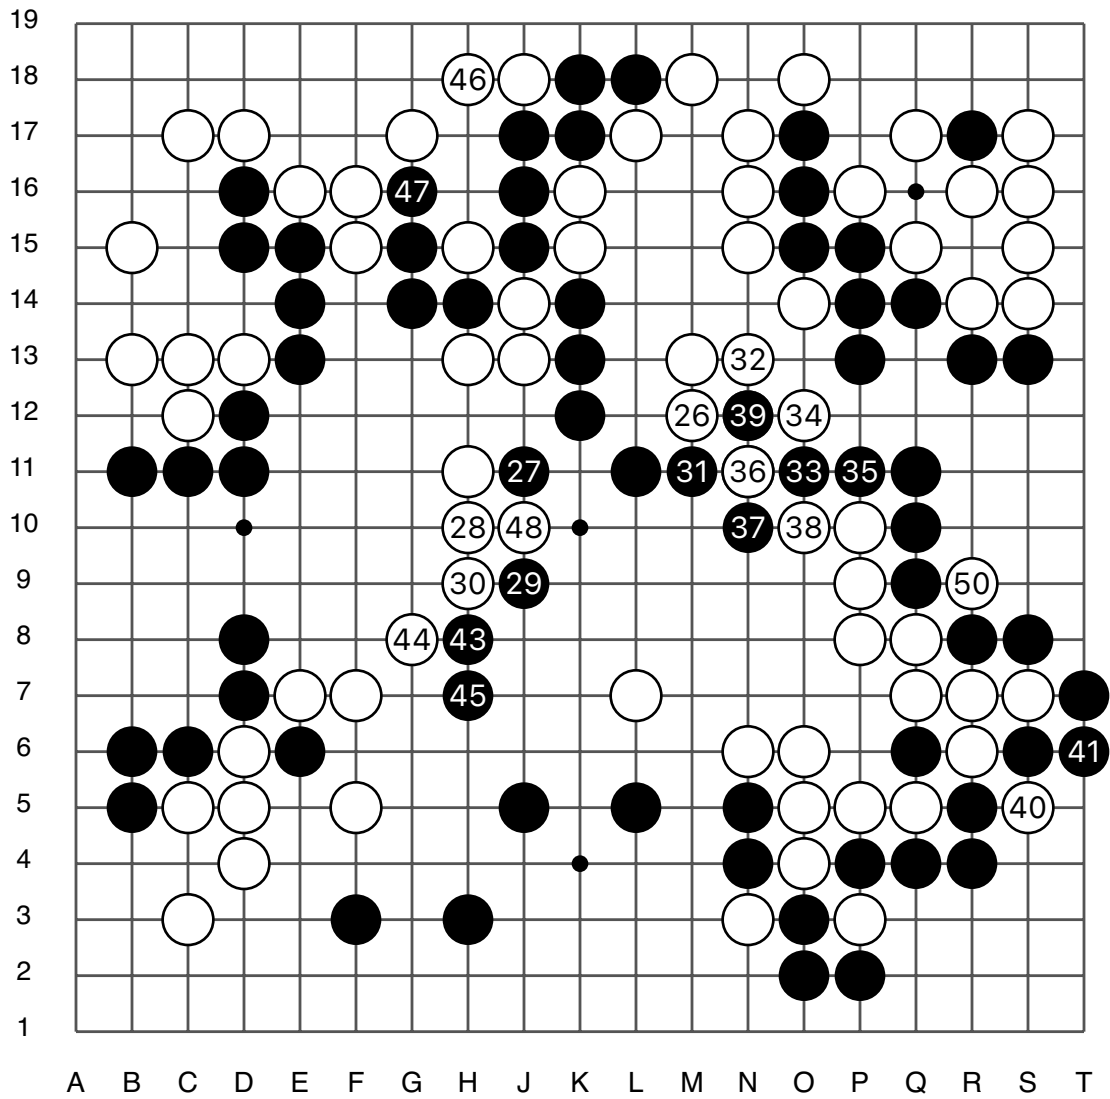

实战图 5 (101 - 125)

● 上野爱咲美

○ 王铭琬

实战图 6 (126 - 150)

④② = ③⑥   ●④⑨ = ●③⑨