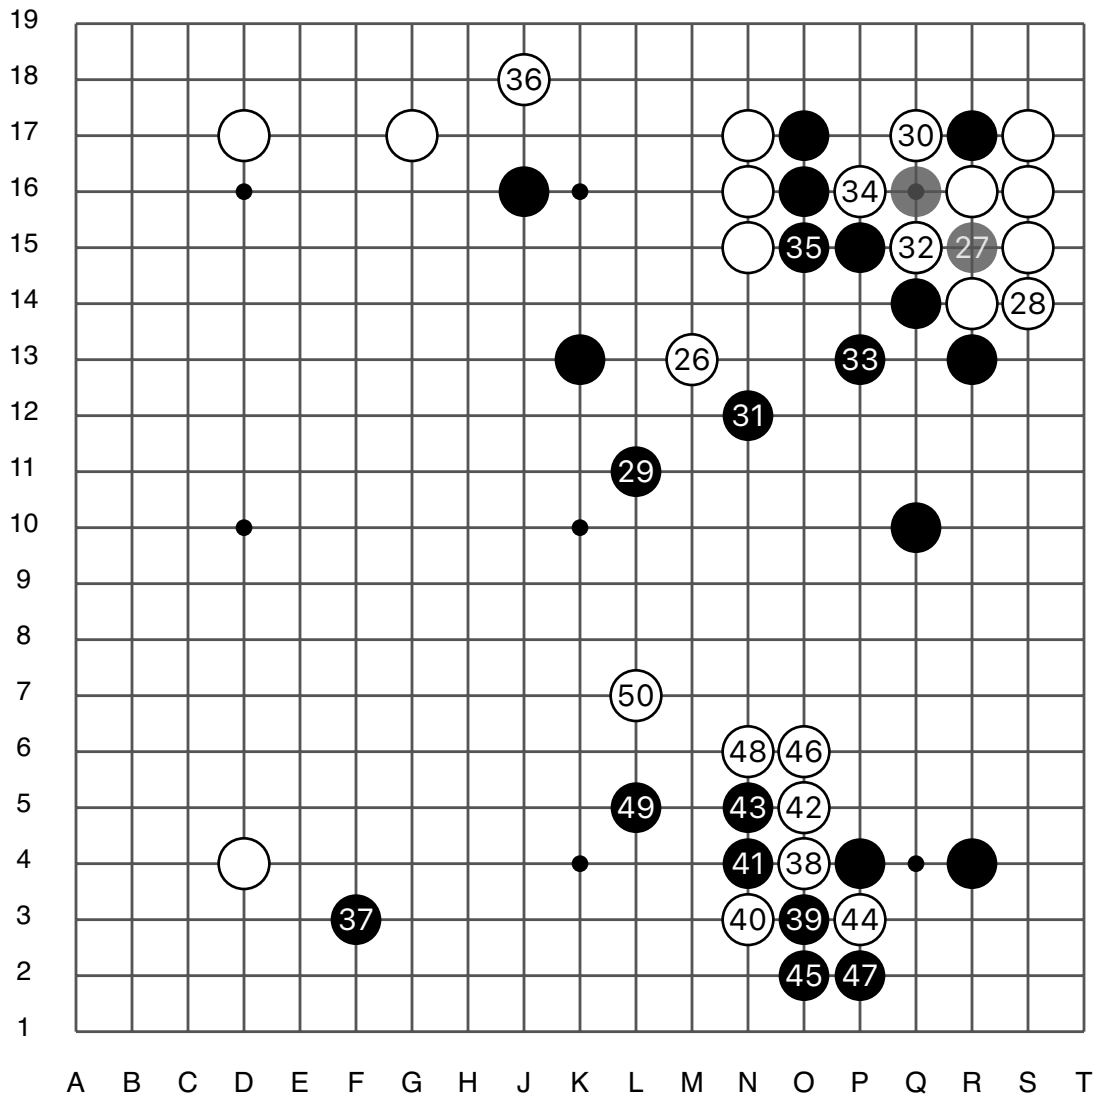

第47期日本名人战预选赛

黑 上野爱咲美 四段

白 王铭琬 九段

黑胜5目半

黑贴6.5目

2021/07/15

第47期日本名人战预选赛

实战图1 (1 - 25)

● 上野爱咲美

○ 王铭琬

实战图 2 (26 - 50)

第47期日本名人战预选赛

实战图 3 (51 - 75)

● 上野爱咲美

○ 王铭琬

实战图 4 (76 - 100)