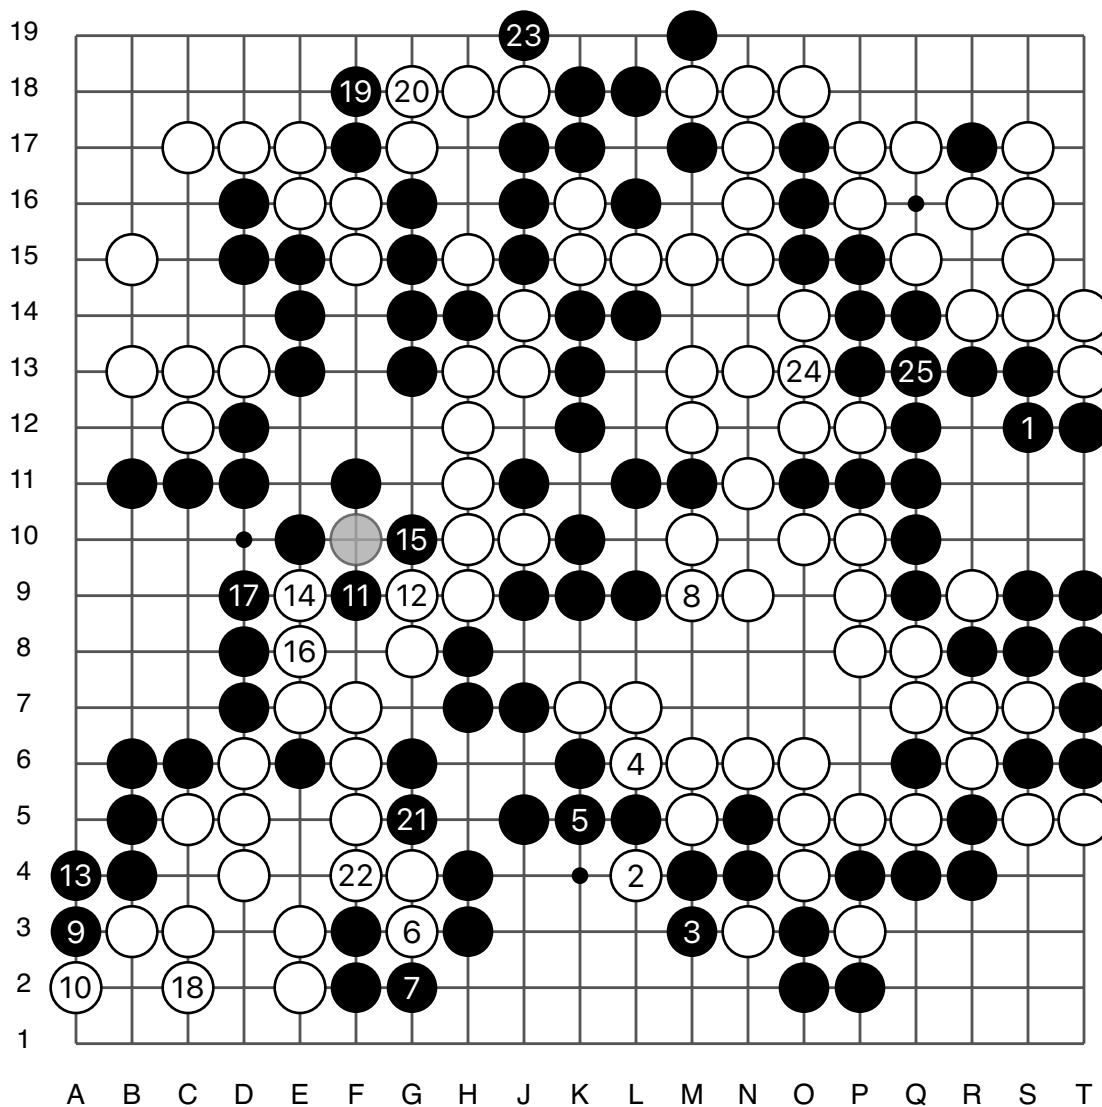

58
64 =
 52

 61 =
 55

 63 =
 56

● 上野爱咲美

○ 王铭琬

实战图 8 (176 - 200)

第47期日本名人战预选赛

实战图9 (201 - 225)

● 上野爱咲美

○ 王铭琬

实战图 10 (226 - 250)

第47期日本名人战预选赛

实战图 11 (251 - 259)

黑胜5目半