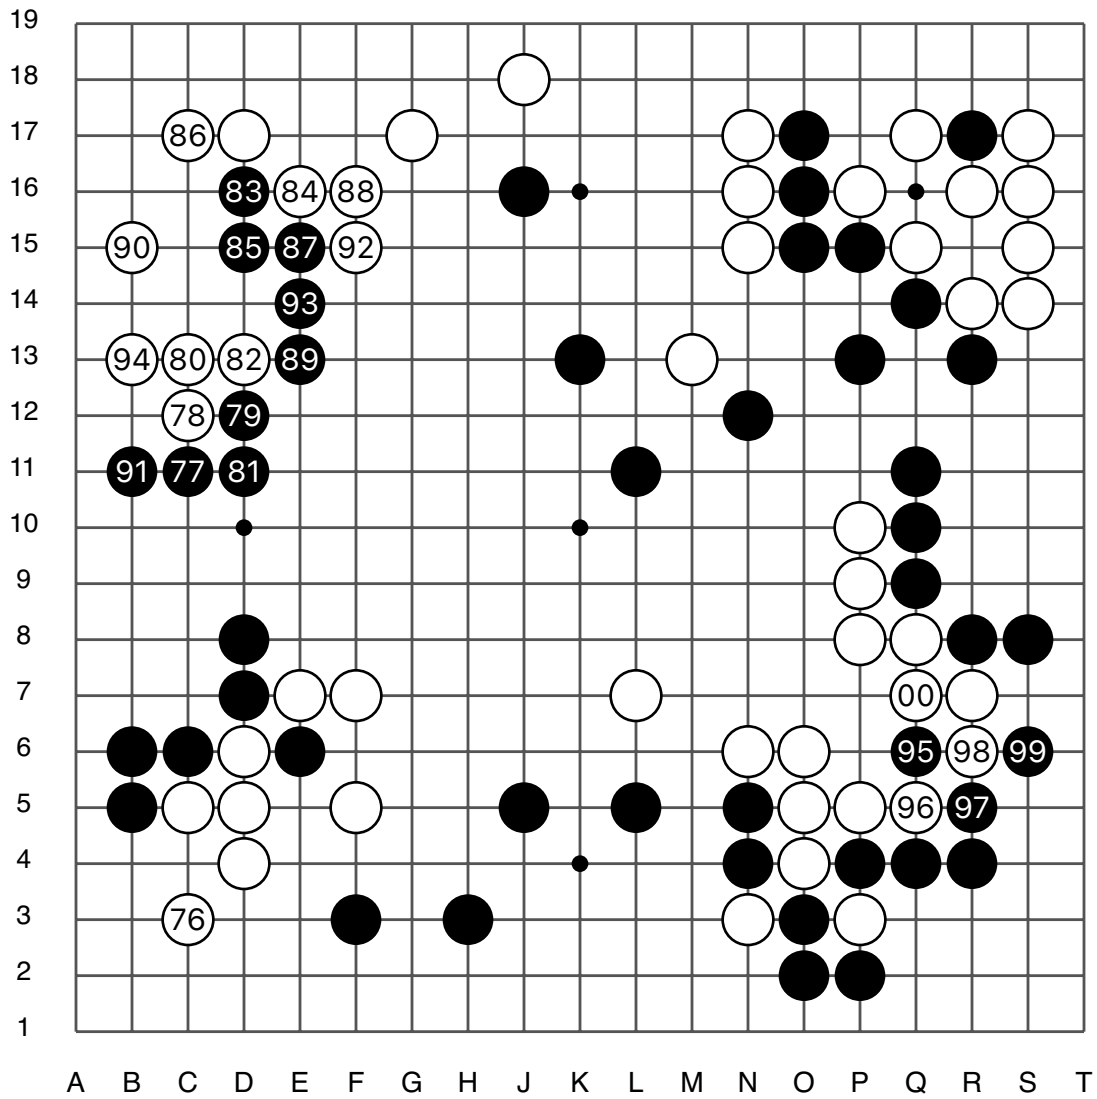

● 上野爱咲美

○ 王铭琬

实战图 2 (26 - 50)

第47期日本名人战预选赛

实战图 3 (51 - 75)

● 上野爱咲美

○ 王铭琬

实战图 4 (76 - 100)