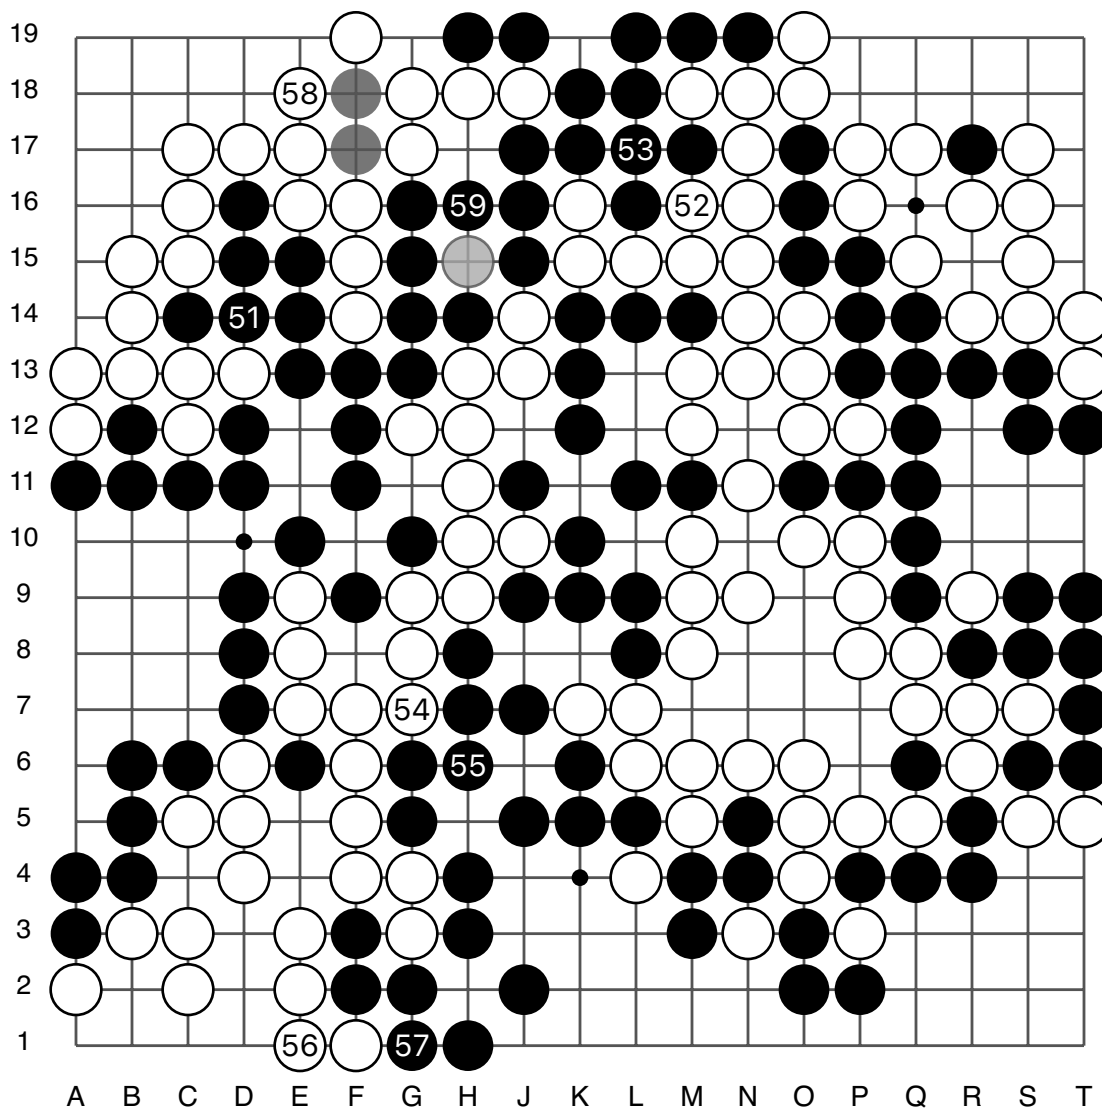

58
64 =
 52

 61 =
 55

 63 =
 56

● 上野爱咲美

○ 王铭琬

实战图 8 (176 - 200)

第47期日本名人战预选赛

实战图9 (201 - 225)

● 上野爱咲美

○ 王铭琬

实战图 10 (226 - 250)

第47期日本名人战预选赛

实战图 11 (251 - 259)

黑胜5目半