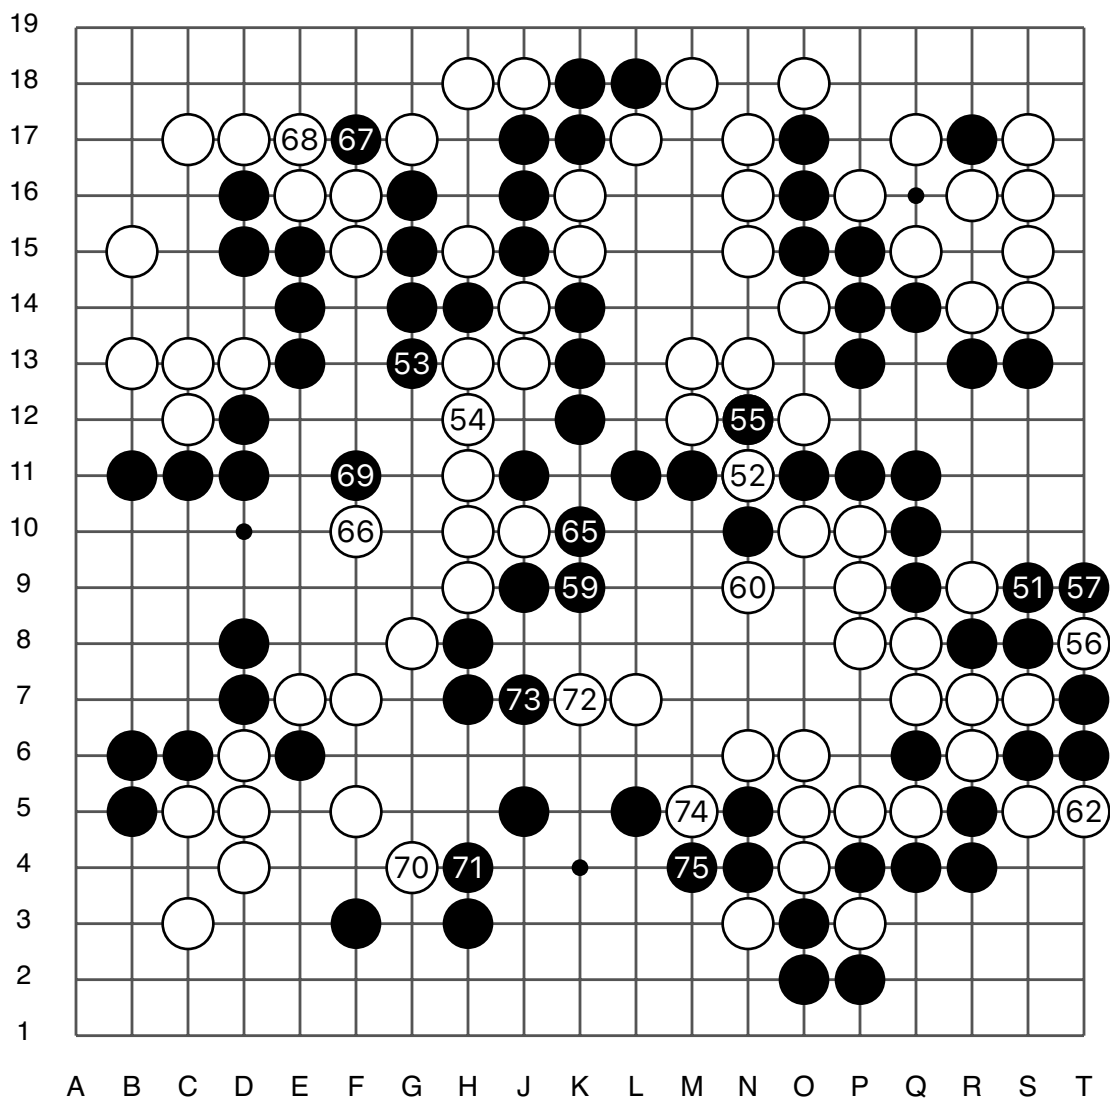

第47期日本名人战预选赛

实战图 5 (101 - 125)

● 上野爱咲美

○ 王铭琬

实战图 6 (126 - 150)

④② = ③⑥ ●④⑨ = ●③⑨

第47期日本名人战预选赛

实战图7 (151 - 175)