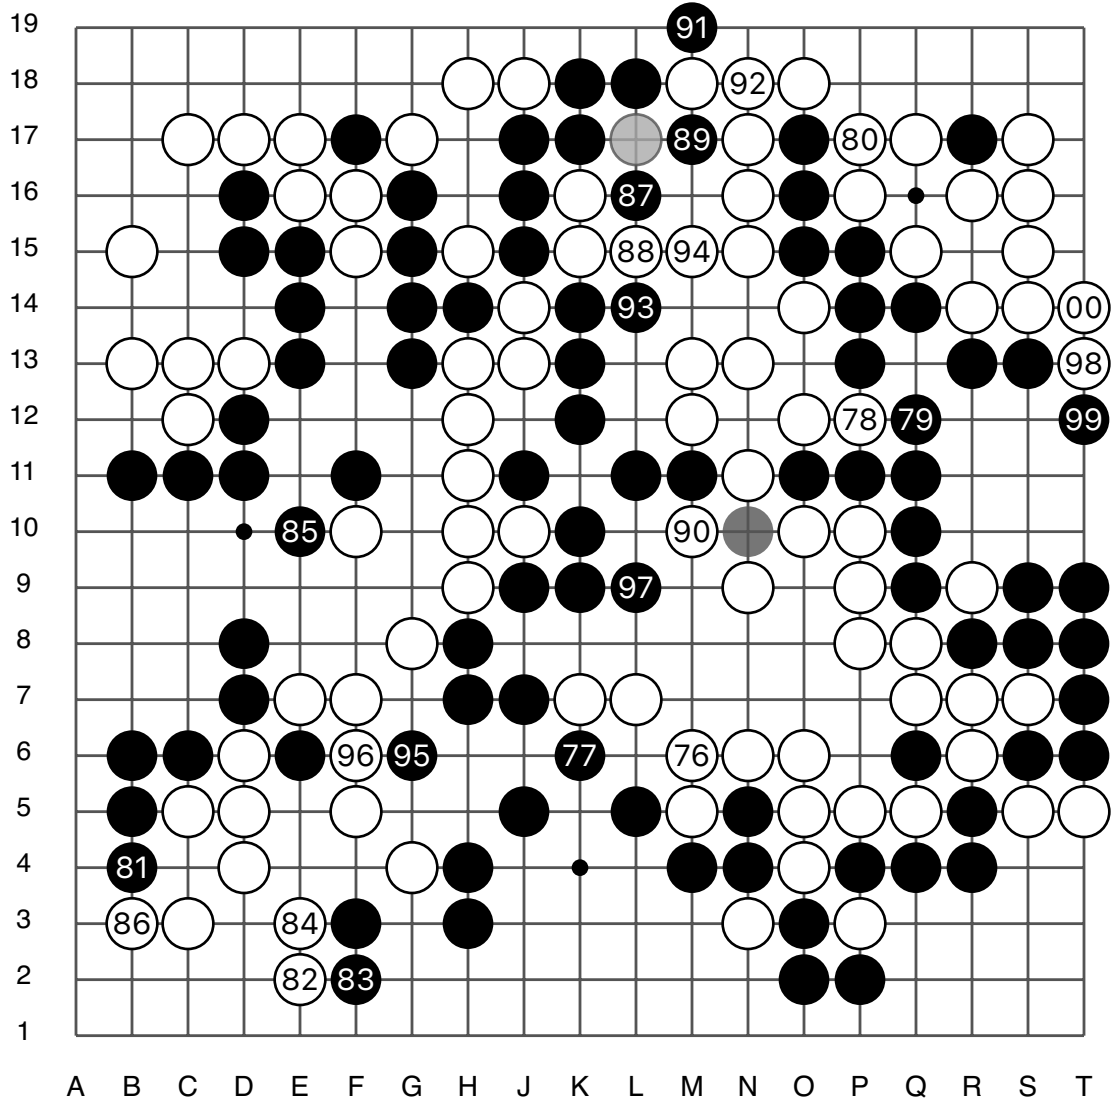

● 上野爱咲美

○ 王铭琬