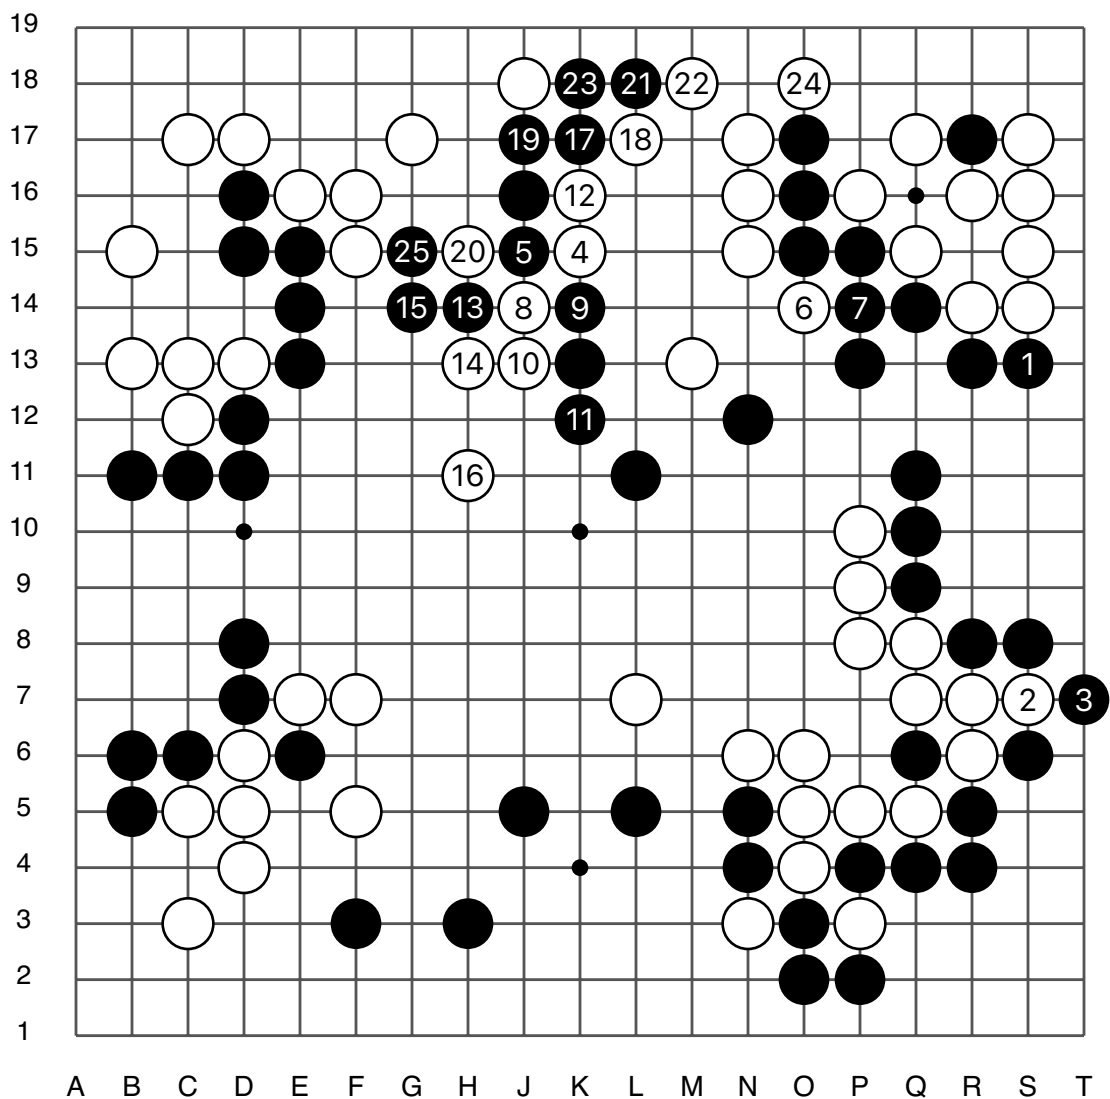

实战图 4 (76 - 100)

第47期日本名人战预选赛