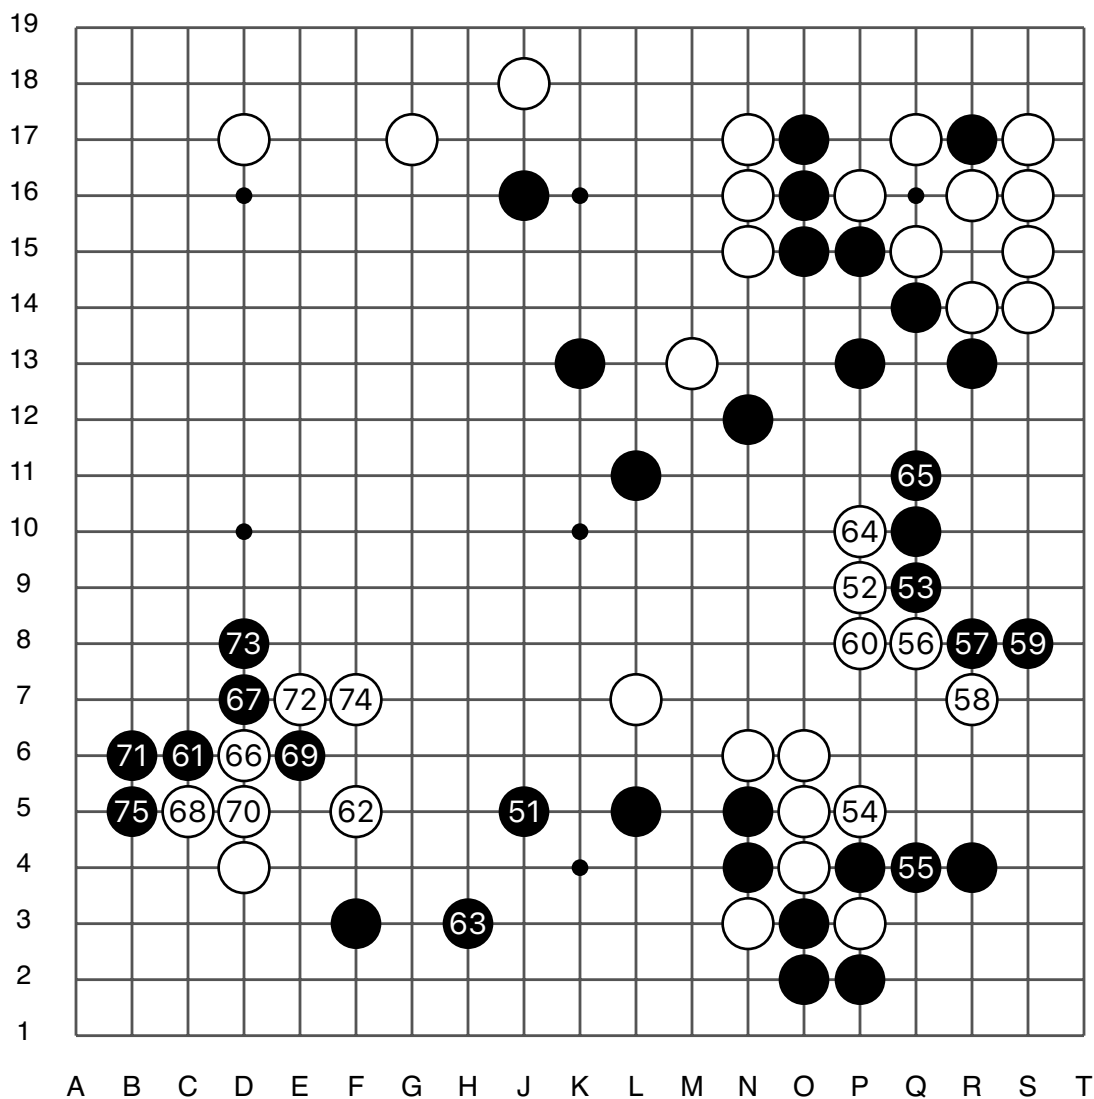

第47期日本名人战预选赛

黑 上野爱咲美 四段

白 王铭琬 九段

黑胜5目半

黑贴6.5目

2021/07/15

第47期日本名人战预选赛

实战图1 (1 - 25)

● 上野爱咲美

○ 王铭琬

实战图 2 (26 - 50)

第47期日本名人战预选赛

实战图 3 (51 - 75)

● 上野爱咲美

○ 王铭琬

实战图 4 (76 - 100)