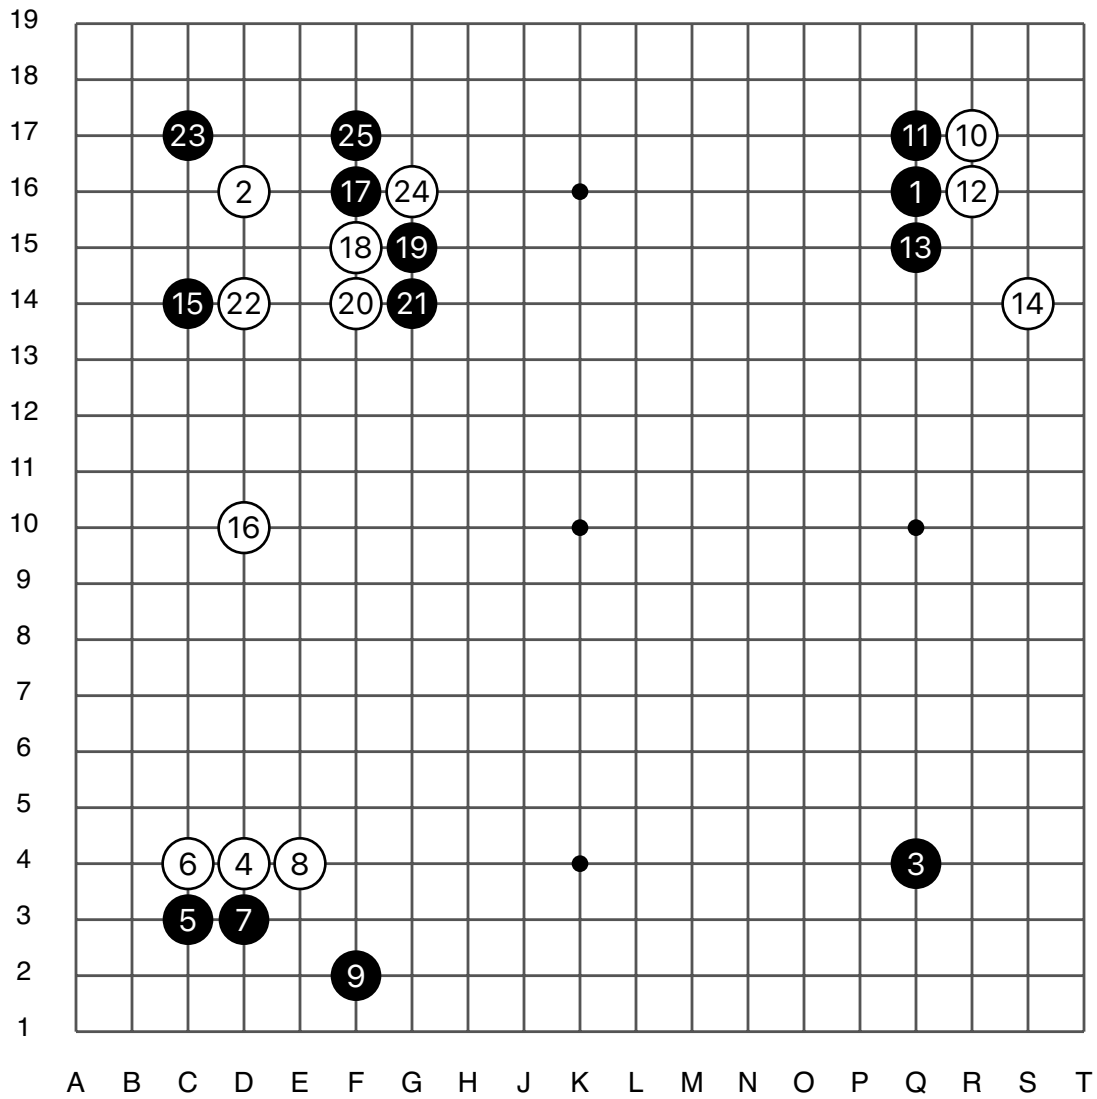

# 第44届韩国名人战本 赛

黑 申真谔 九段

白 李昌锡 八段

黑中盘胜

黑贴6.5目

2021/07/09

# 第44届韩国名人战本赛

实战图1 (1 - 25)

● 申真谔

○ 李昌锡

实战图 2 (26 - 50)

# 第44届韩国名人战本赛

实战图 3 (51 - 75)

● 申真谔

○ 李昌锡

实战图 4 (76 - 100)

● 83 = ○ 80