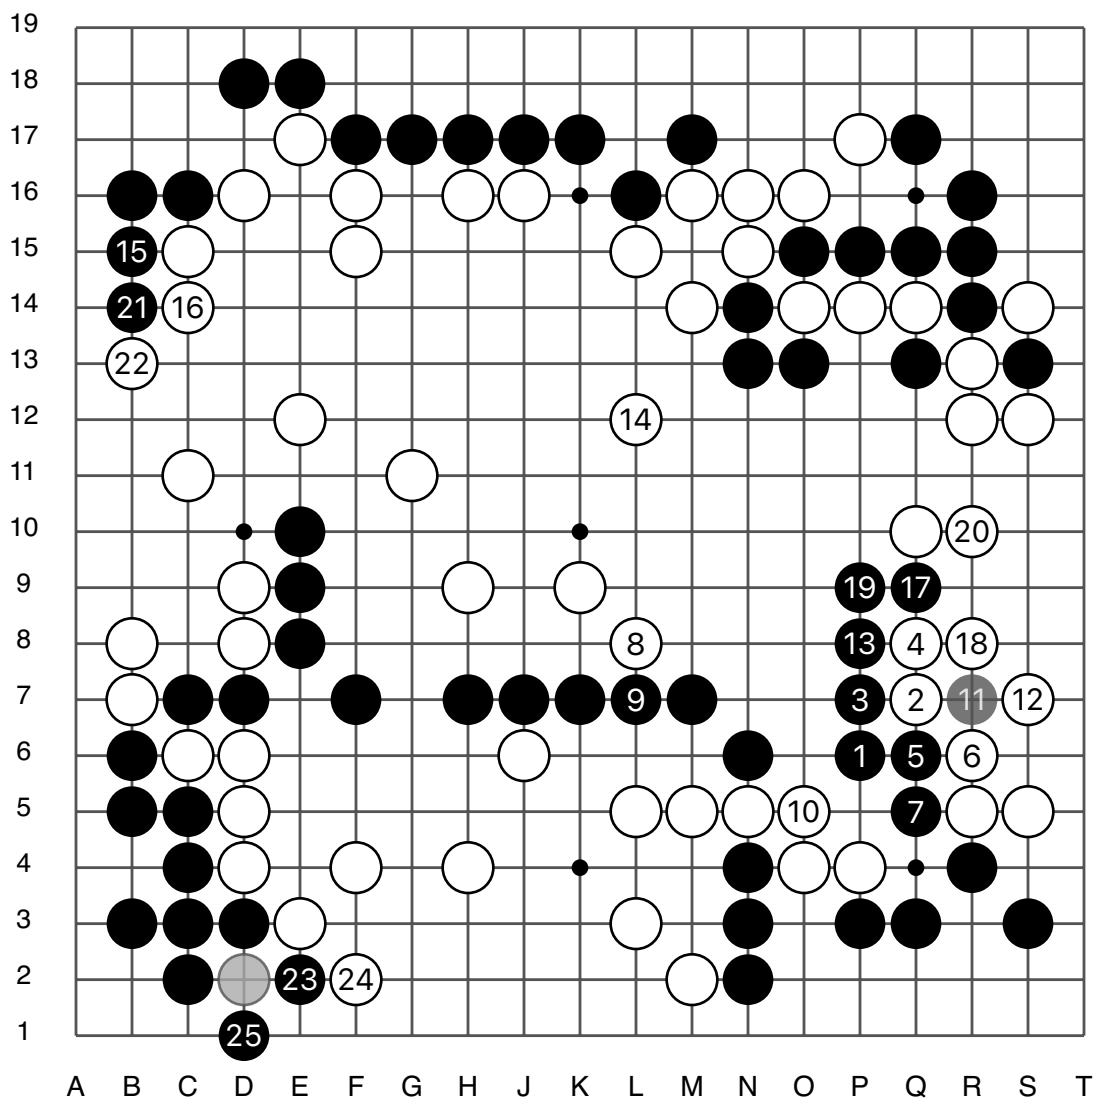

实战图 4 (76 - 100)

第47期日本名人战预选赛