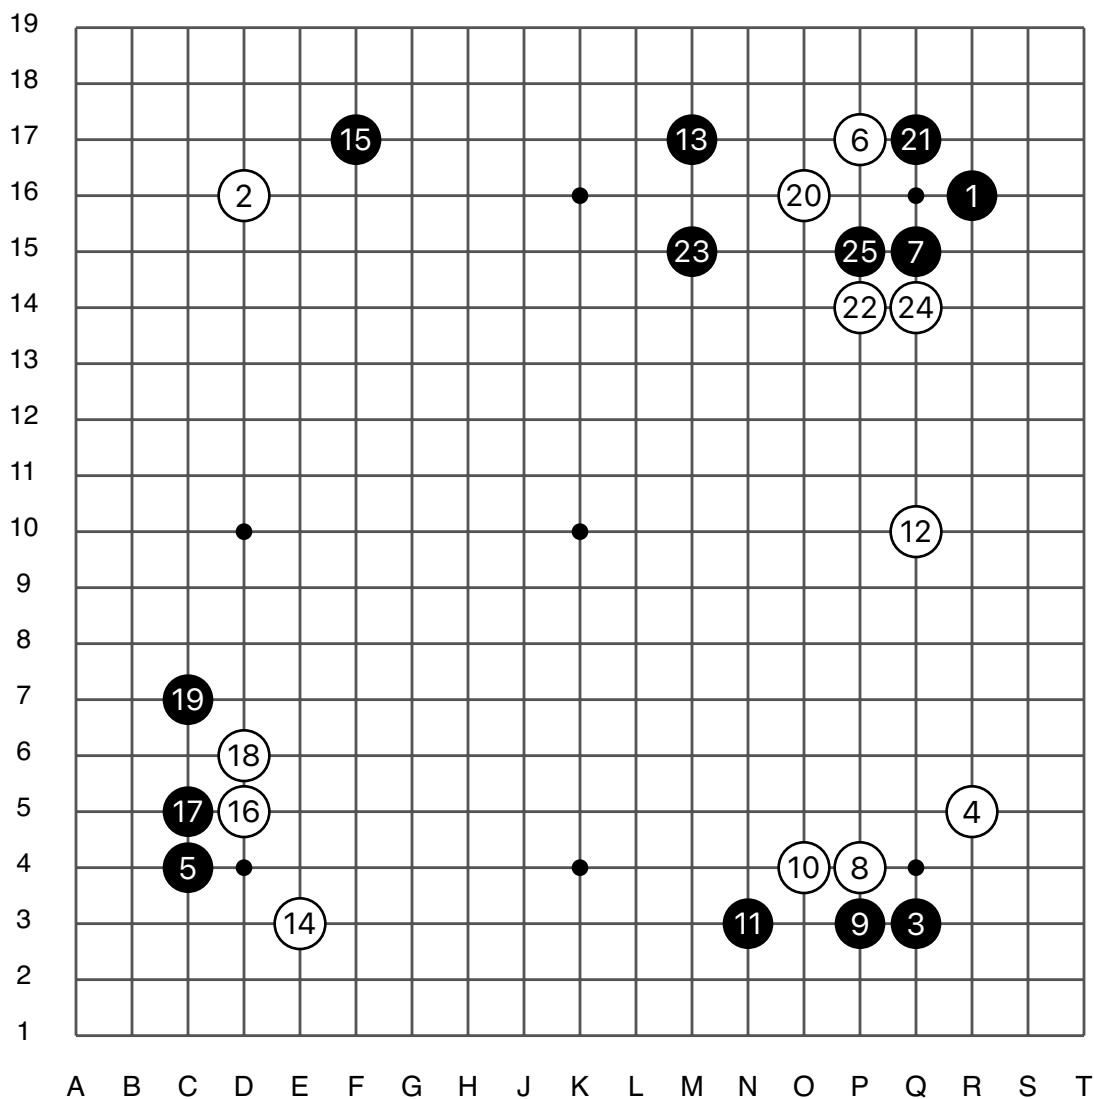

第47期日本名人战预选赛

黑 伊藤优诗 五段

白 小林觉 九段

白胜9目半

黑贴6.5目

2021/07/08

第47期日本名人战预选赛

实战图1 (1 - 25)

● 伊藤优诗

○ 小林觉

实战图 2 (26 - 50)

第47期日本名人战预选赛

实战图 3 (51 - 75)

● 伊藤优诗

○ 小林觉

实战图 4 (76 - 100)