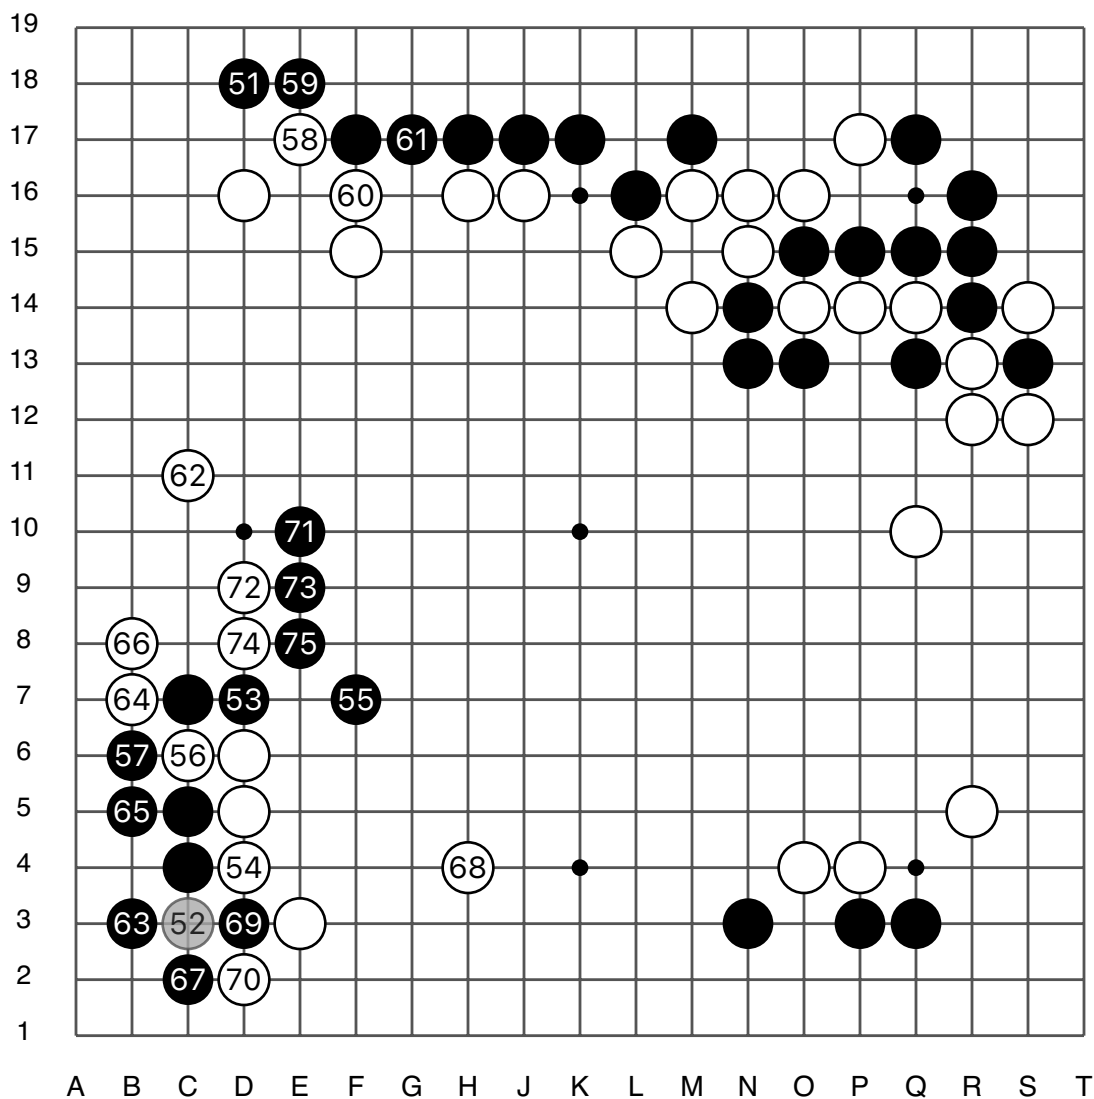

第47期日本名人战预选赛

黑 伊藤优诗 五段

白 小林觉 九段

白胜9目半

黑贴6.5目

2021/07/08

第47期日本名人战预选赛

实战图1 (1 - 25)

● 伊藤优诗

○ 小林觉

实战图 2 (26 - 50)

第47期日本名人战预选赛

实战图 3 (51 - 75)

● 伊藤优诗

○ 小林觉

实战图 4 (76 - 100)