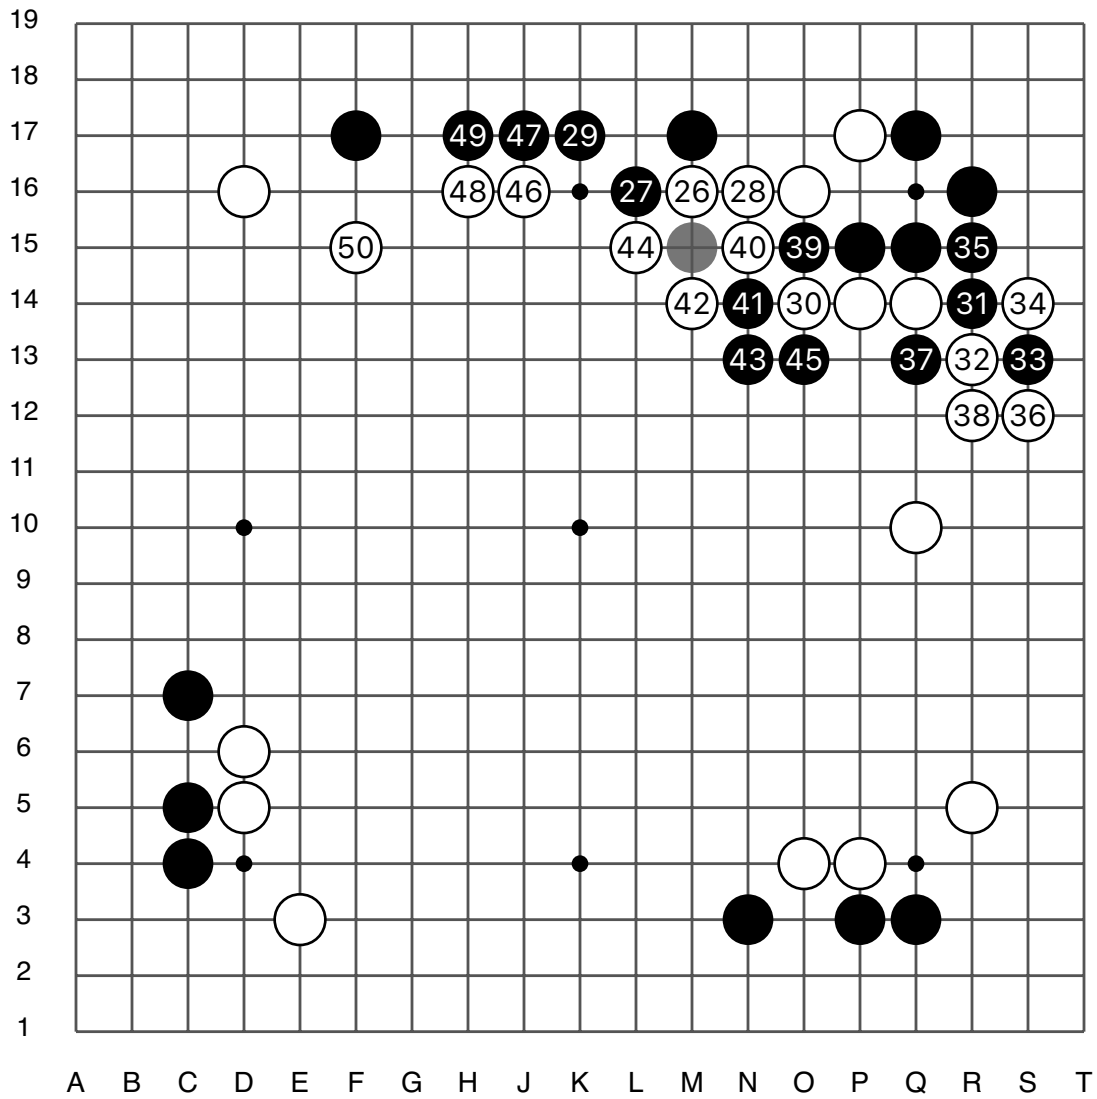

第47期日本名人战预选赛

黑 伊藤优诗 五段

白 小林觉 九段

白胜9目半

黑贴6.5目

2021/07/08

第47期日本名人战预选赛

实战图1 (1 - 25)

● 伊藤优诗

○ 小林觉

实战图 2 (26 - 50)

第47期日本名人战预选赛

实战图 3 (51 - 75)

● 伊藤优诗

○ 小林觉

实战图 4 (76 - 100)