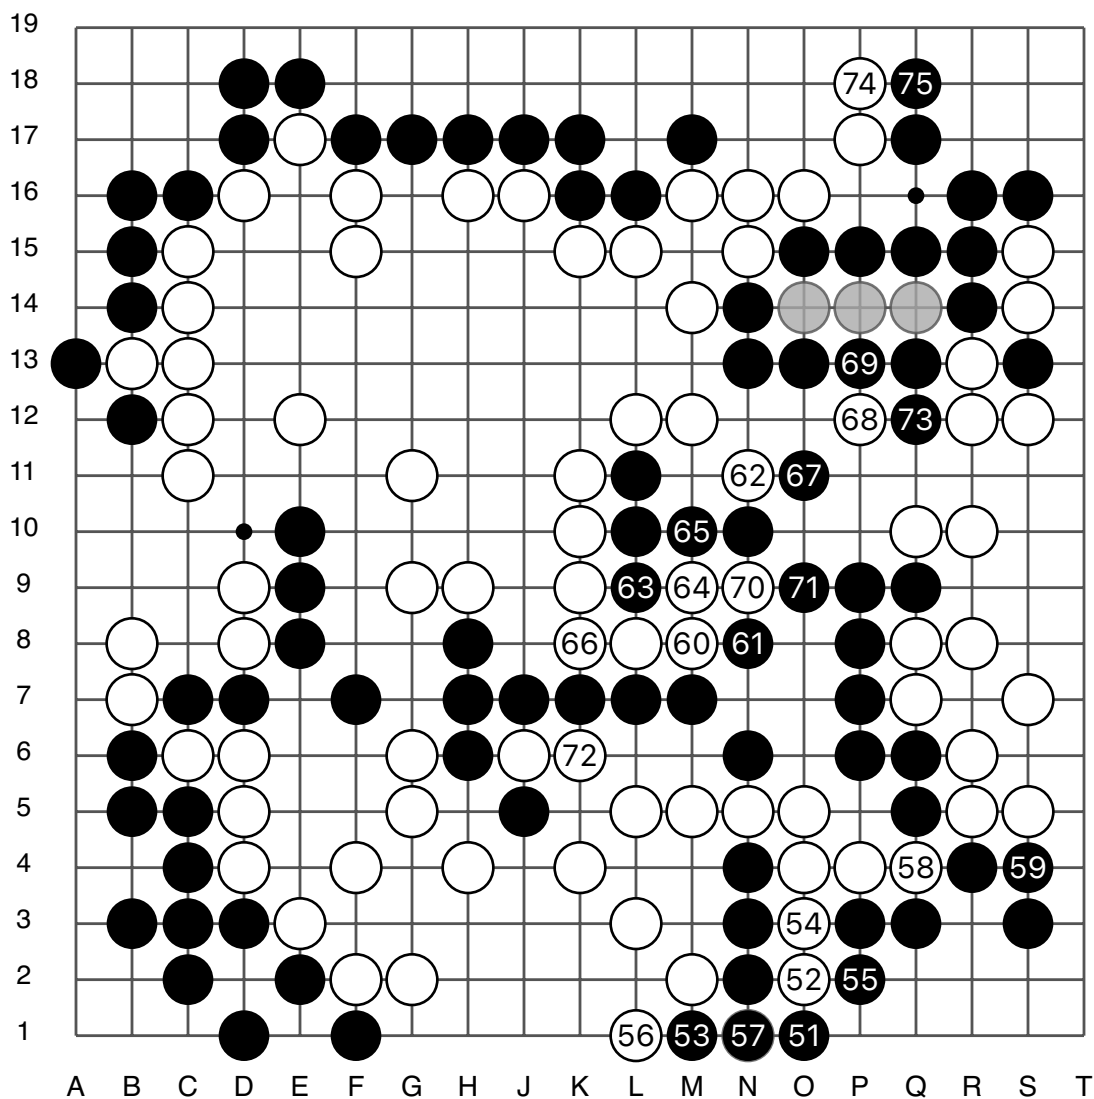

第47期日本名人战预选赛

实战图 5 (101 - 125)

● 伊藤优诗

○ 小林觉

实战图 6 (126 - 150)

第47期日本名人战预选赛

实战图7 (151 - 175)

● 伊藤优诗