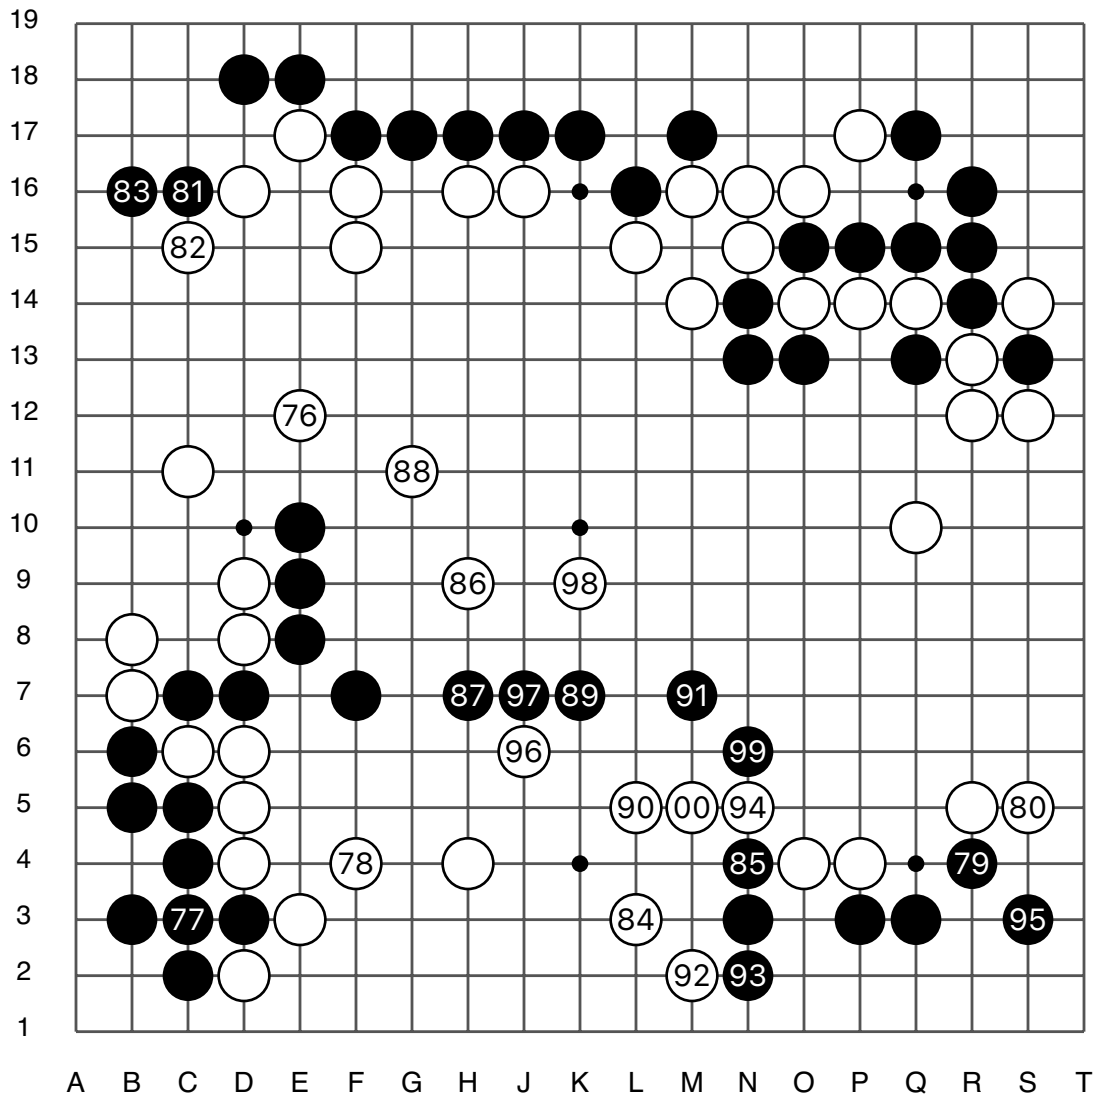

● 伊藤优诗

○ 小林觉

实战图 2 (26 - 50)

第47期日本名人战预选赛

实战图 3 (51 - 75)

● 伊藤优诗

○ 小林觉

实战图 4 (76 - 100)