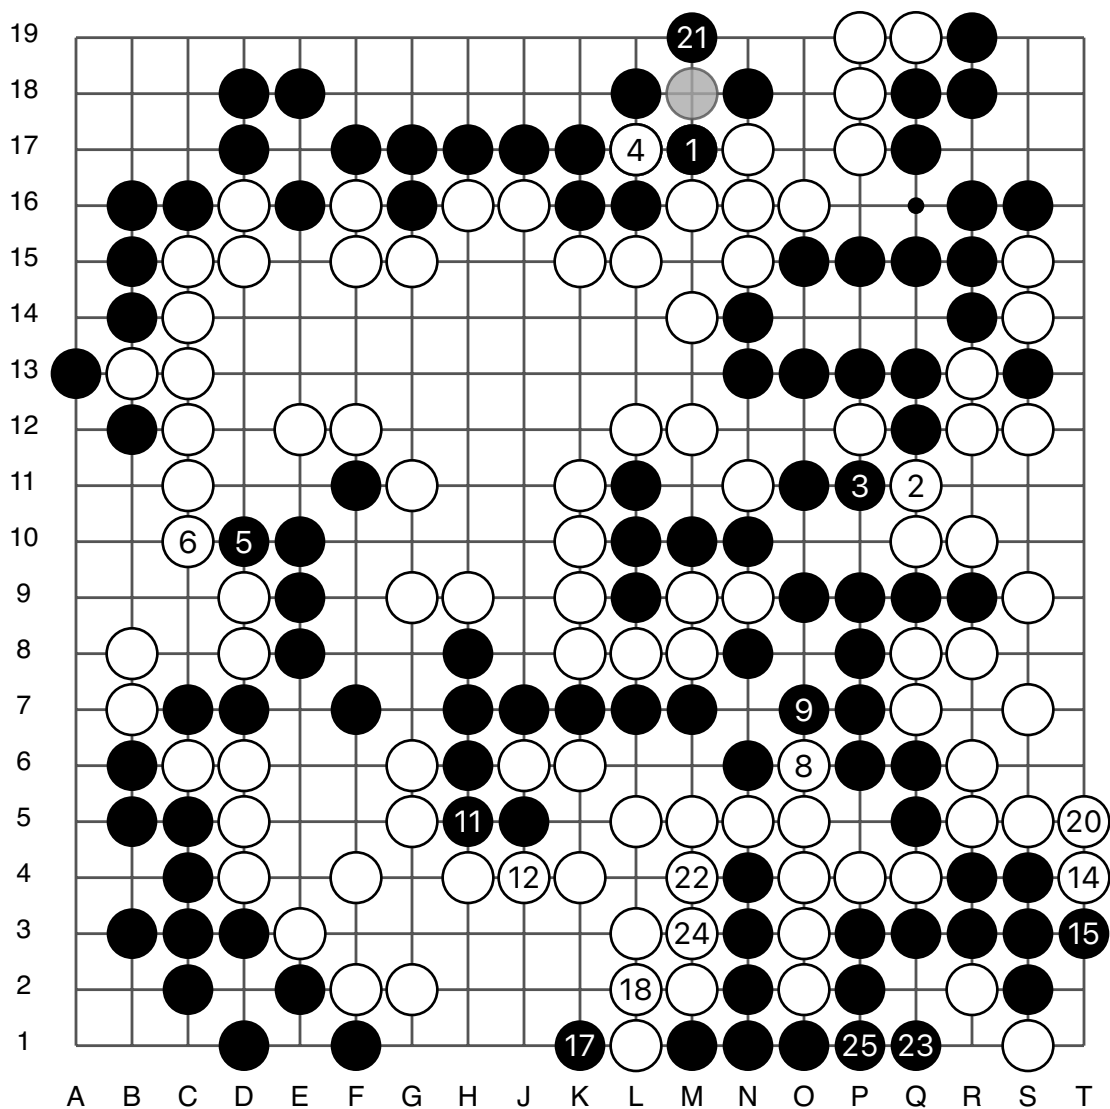

○ 小林觉

实战图 8 (176 - 200)

○92 ○98 = ○86

●95 = ●89

第47期日本名人战预选赛

实战图9 (201 - 225)

7
13
19
 =
 1

 10
16
 =
 4

● 伊藤优诗

○ 小林觉

实战图 10 (226 - 250)

第47期日本名人战预选赛

实战图11 (251 - 264)

白胜9目半