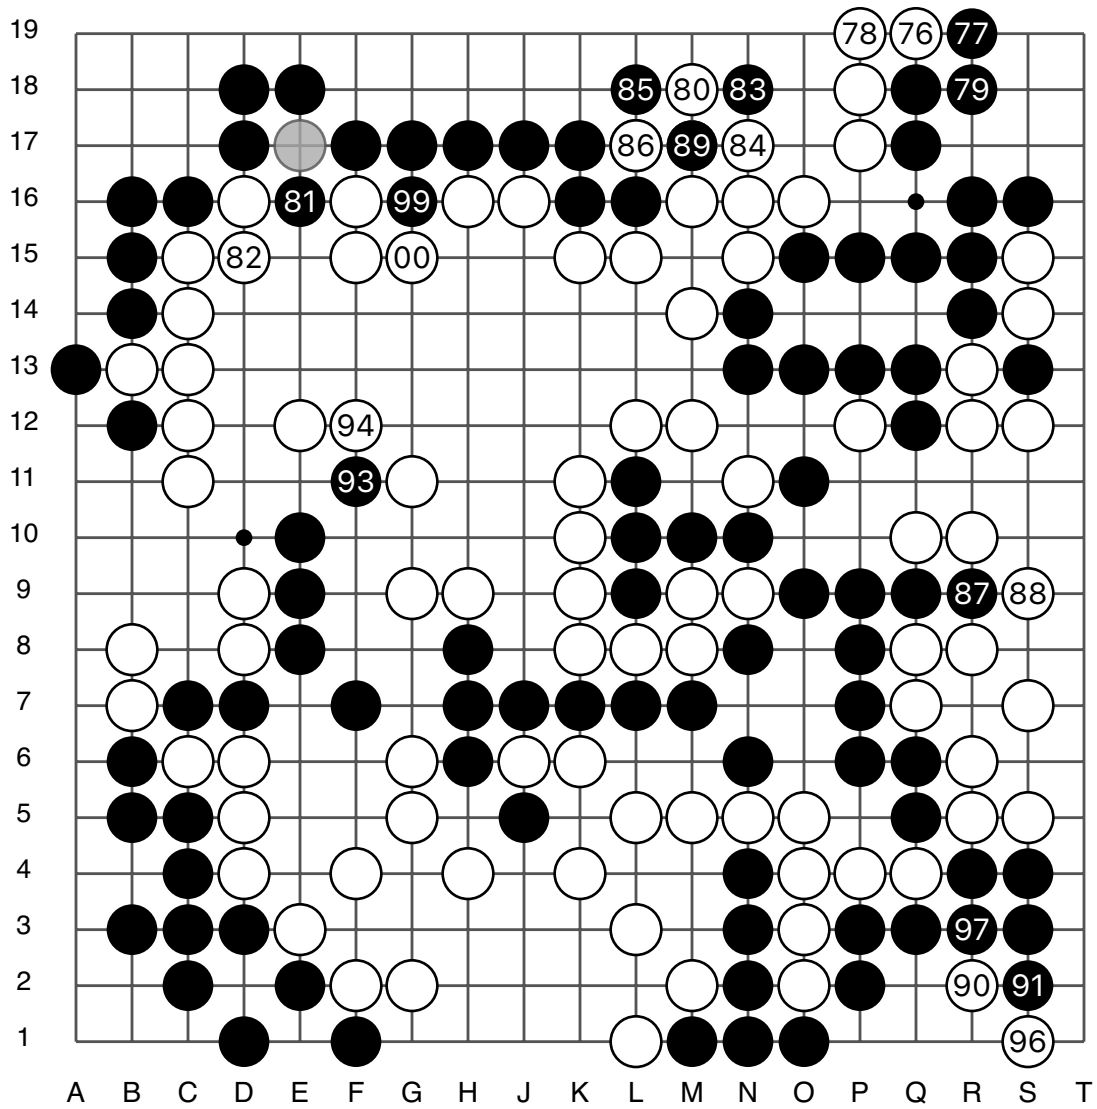

实战图7 (151 - 175)

● 伊藤优诗

○ 小林觉

实战图 8 (176 - 200)

○92 ○98 = ○86

●95 = ●89