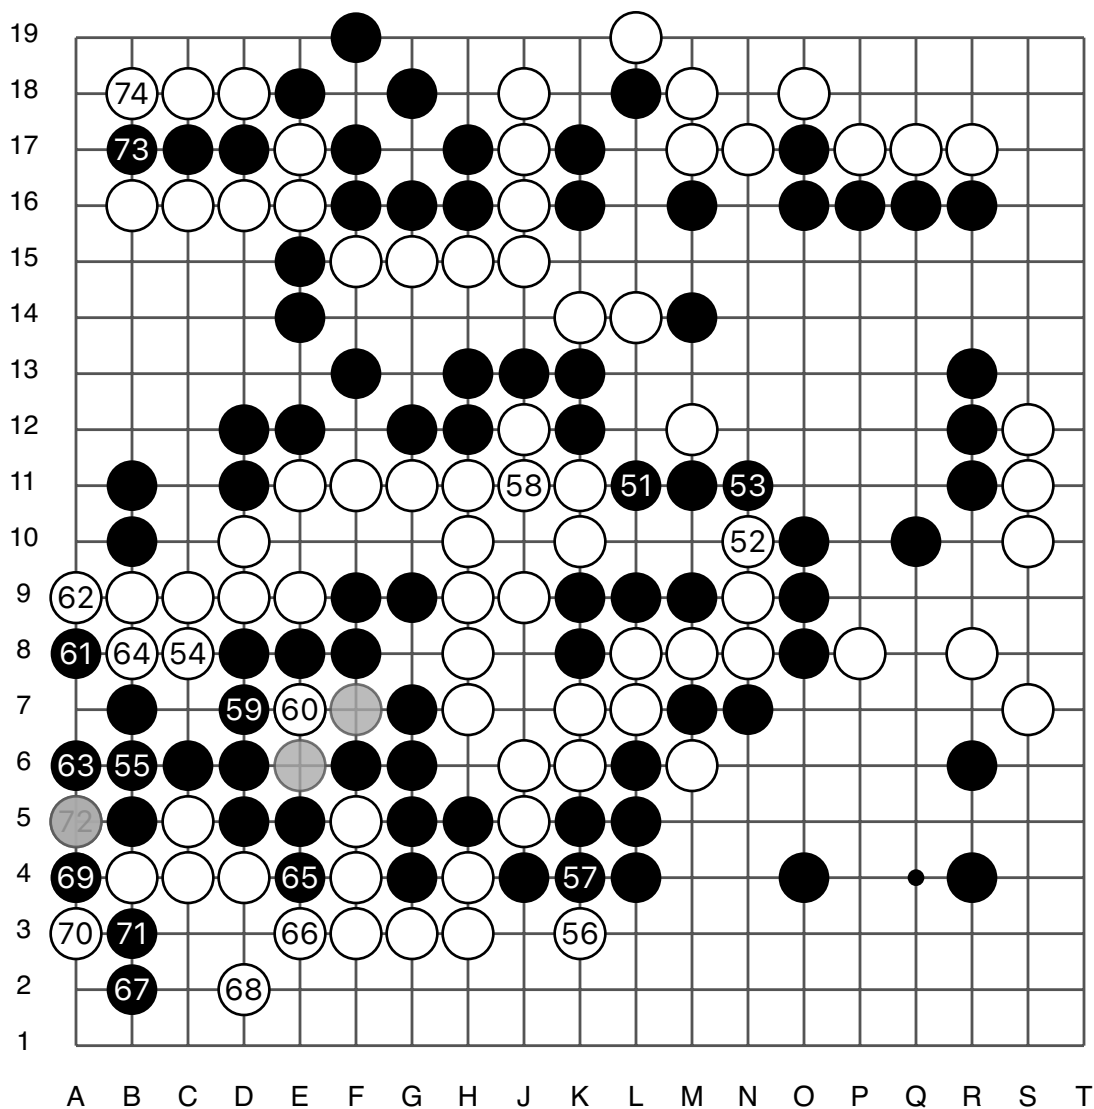

第28届日本阿含桐山杯第1轮

实战图7 (151 - 175)

75 = 69