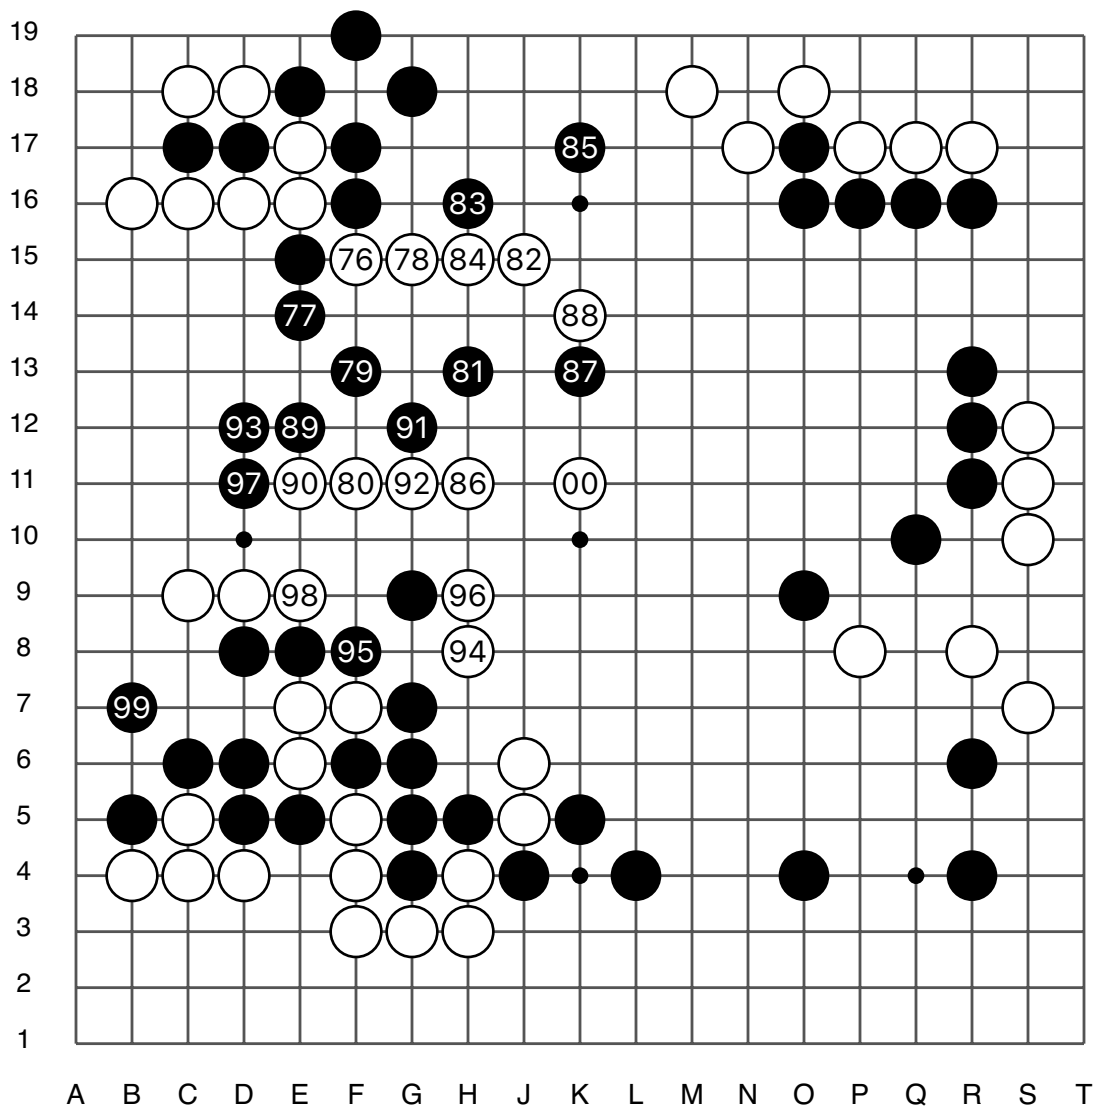

# 第28届日本阿含桐山杯第1轮

实战图1 (1 - 25)

● 本木克弥

○ 一力辽

实战图 2 (26 - 50)

# 第28届日本阿含桐山杯第1轮

实战图 3 (51 - 75)

● 本木克弥  
○ 一力辽

实战图 4 (76 - 100)