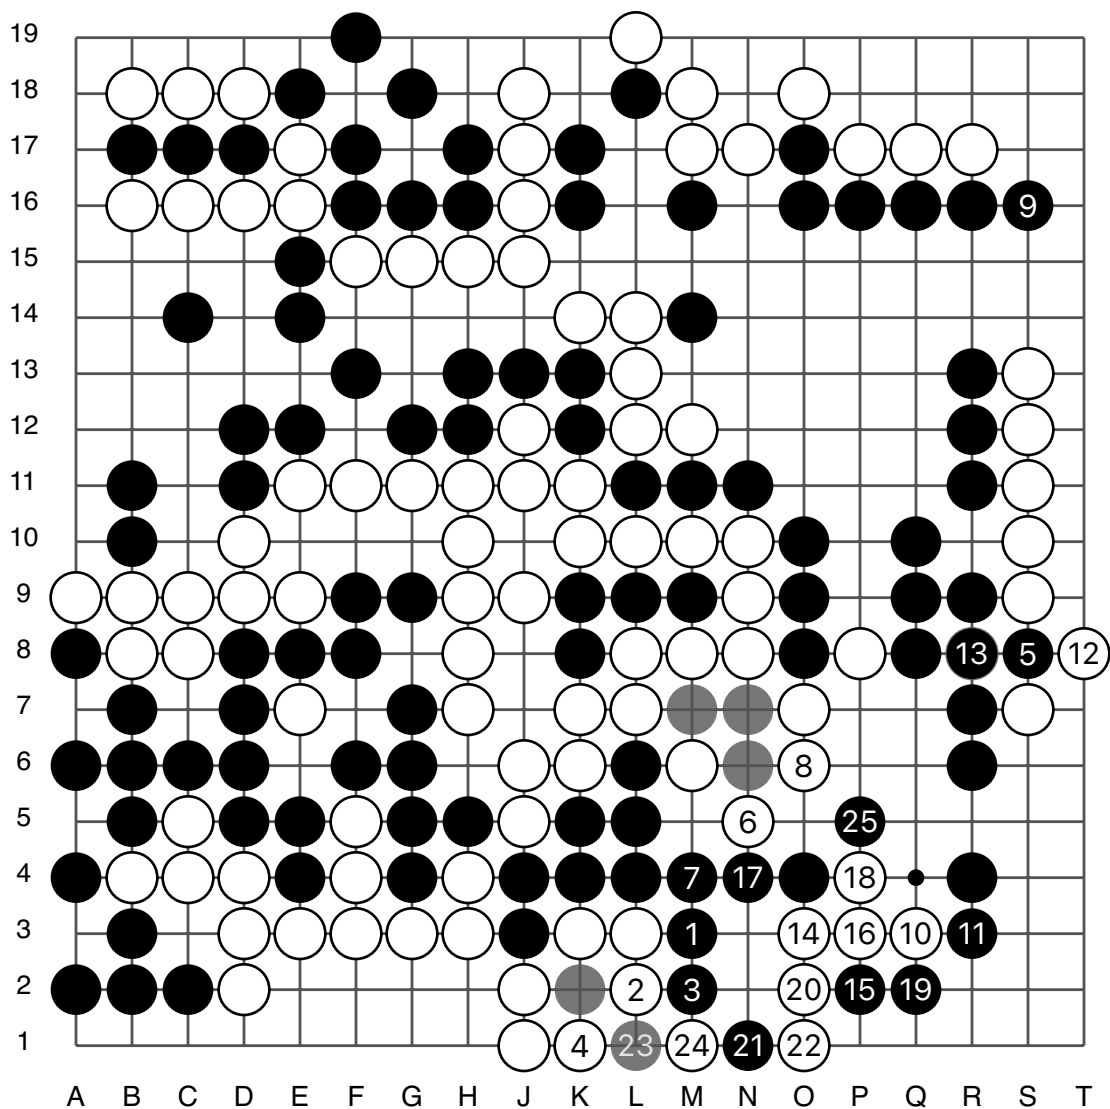

第28届日本阿含桐山杯第1轮

实战图9 (201 - 225)