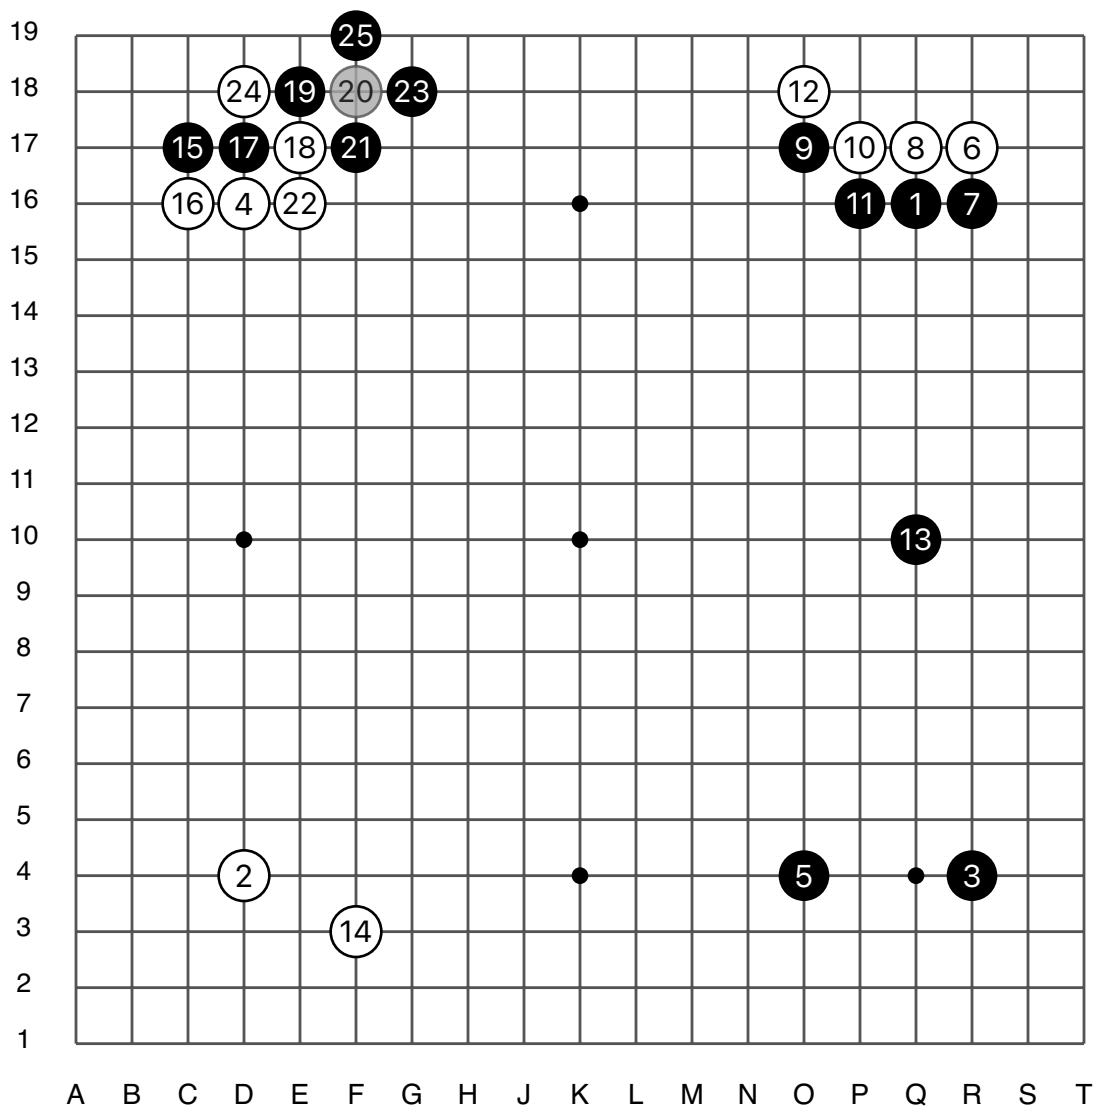

# 第28届日本阿含桐山 杯第1轮

黑 本木克弥 八段

白 一力辽 九段

黑中盘胜

黑贴6.5目

2021/07/05

# 第28届日本阿含桐山杯第1轮

实战图1 (1 - 25)

● 本木克弥

○ 一力辽

实战图 2 (26 - 50)