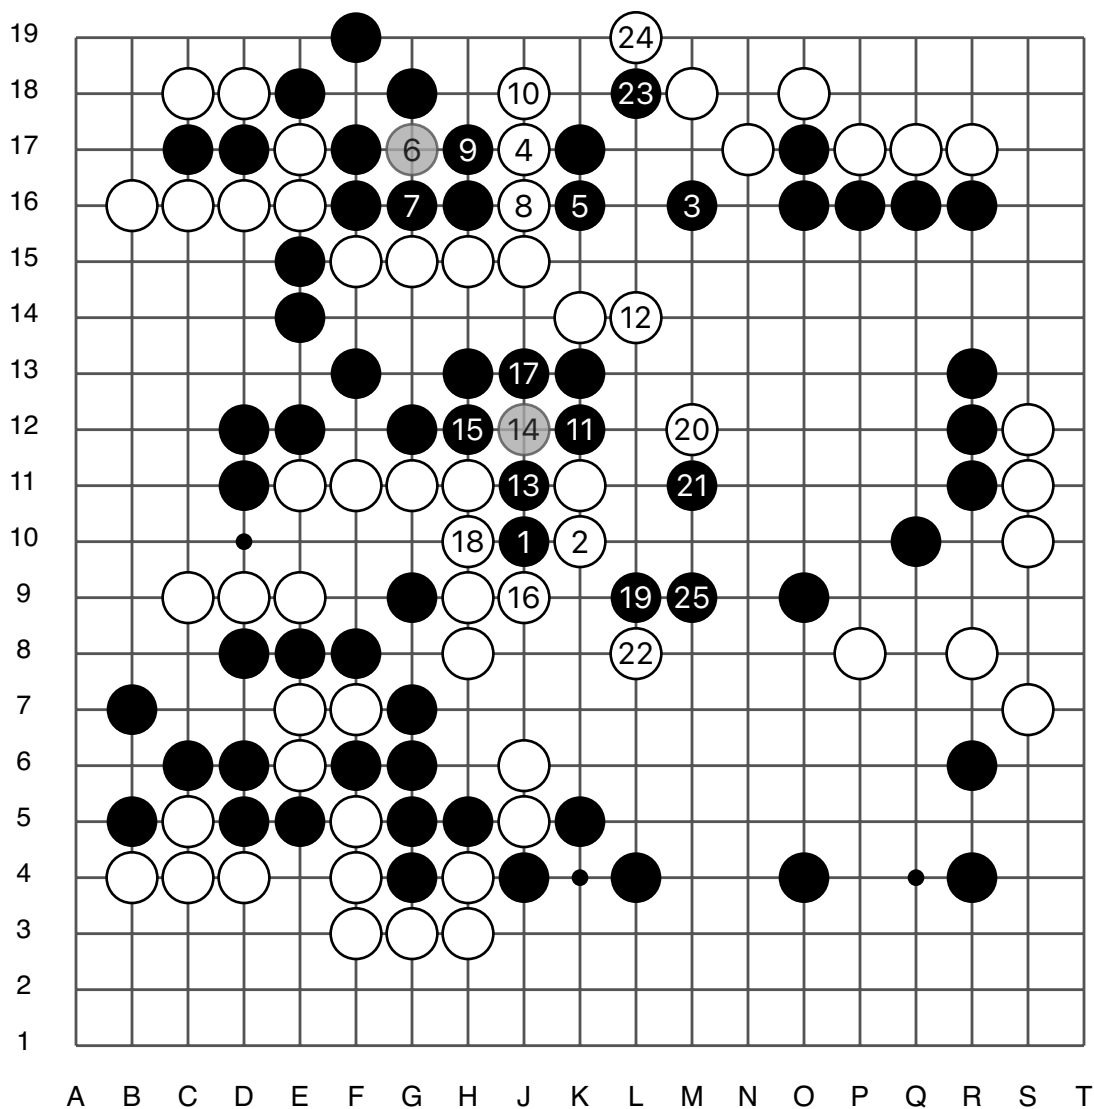

实战图 4 (76 - 100)

第28届日本阿含桐山杯第1轮

实战图 5 (101 - 125)