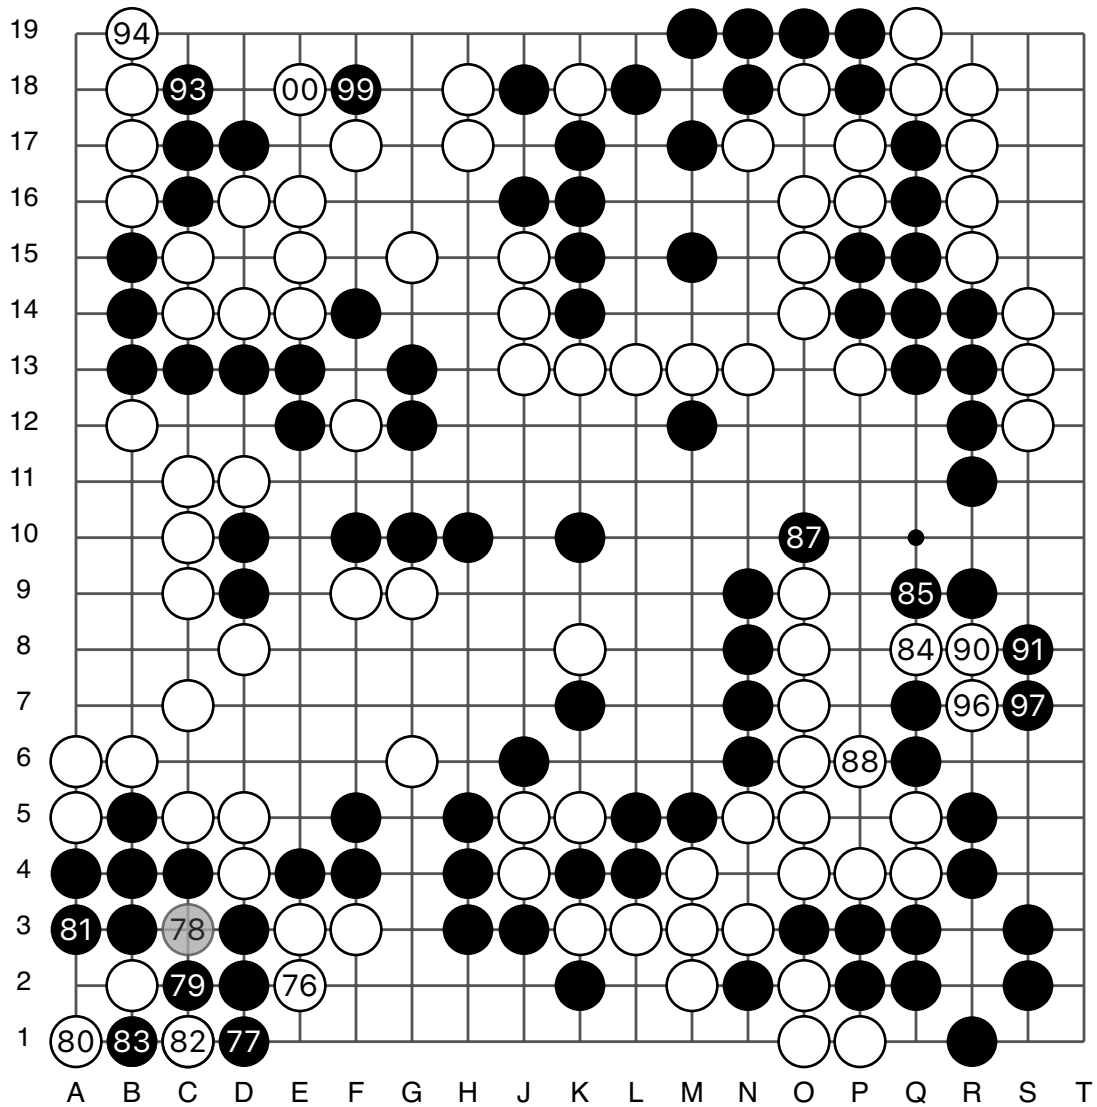

实战图 5 (101 - 125)

● 山下敬吾

○ 余正麒

实战图 6 (126 - 150)

③⑧ = ②⑥ ●④⑨ = ○④⑩

第28届日本阿含桐山杯第1轮

实战图7 (151 - 175)

● 山下敬吾

○ 余正麒

实战图 8 (176 - 200)

○86 ○92 ○98 = ○82

●89 ●95 = ●83

第28届日本阿含桐山杯第1轮

实战图9 (201 - 225)

● 山下敬吾

○ 余正麒