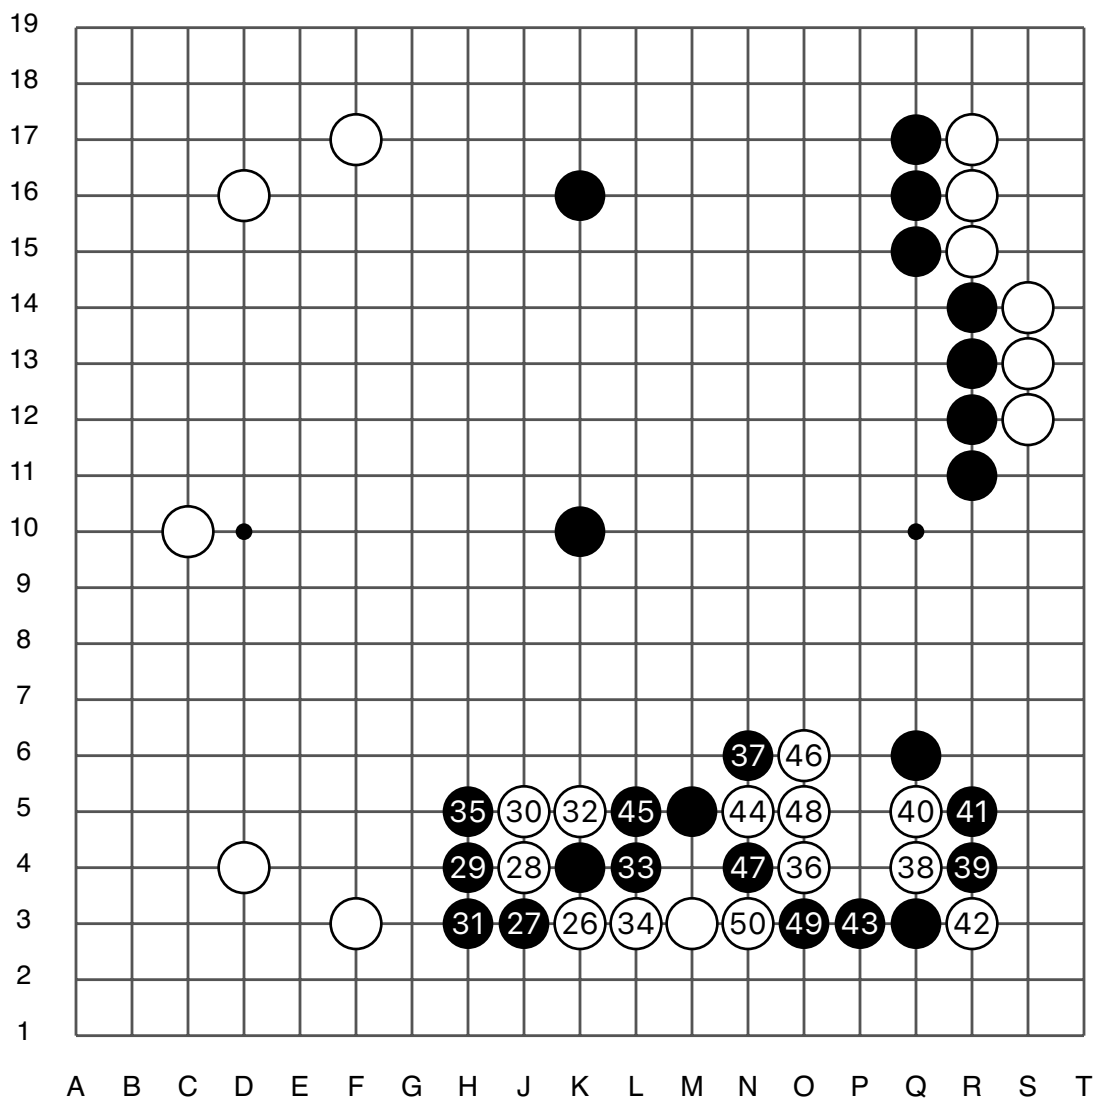

第28届日本阿含桐山 杯第1轮

黑 山下敬吾 九段

白 余正麒 八段

黑胜半目

黑贴6.5目

2021/07/08

第28届日本阿含桐山杯第1轮

实战图1 (1 - 25)

● 山下敬吾
○ 余正麒

实战图 2 (26 - 50)

第28届日本阿含桐山杯第1轮

实战图 3 (51 - 75)

● 山下敬吾

○ 余正麒

实战图 4 (76 - 100)

第28届日本阿含桐山杯第1轮

实战图 5 (101 - 125)

● 山下敬吾

○ 余正麒

实战图 6 (126 - 150)

③⑧ = ②⑥ ●④⑨ = ○④⑩

第28届日本阿含桐山杯第1轮

实战图7 (151 - 175)

● 山下敬吾