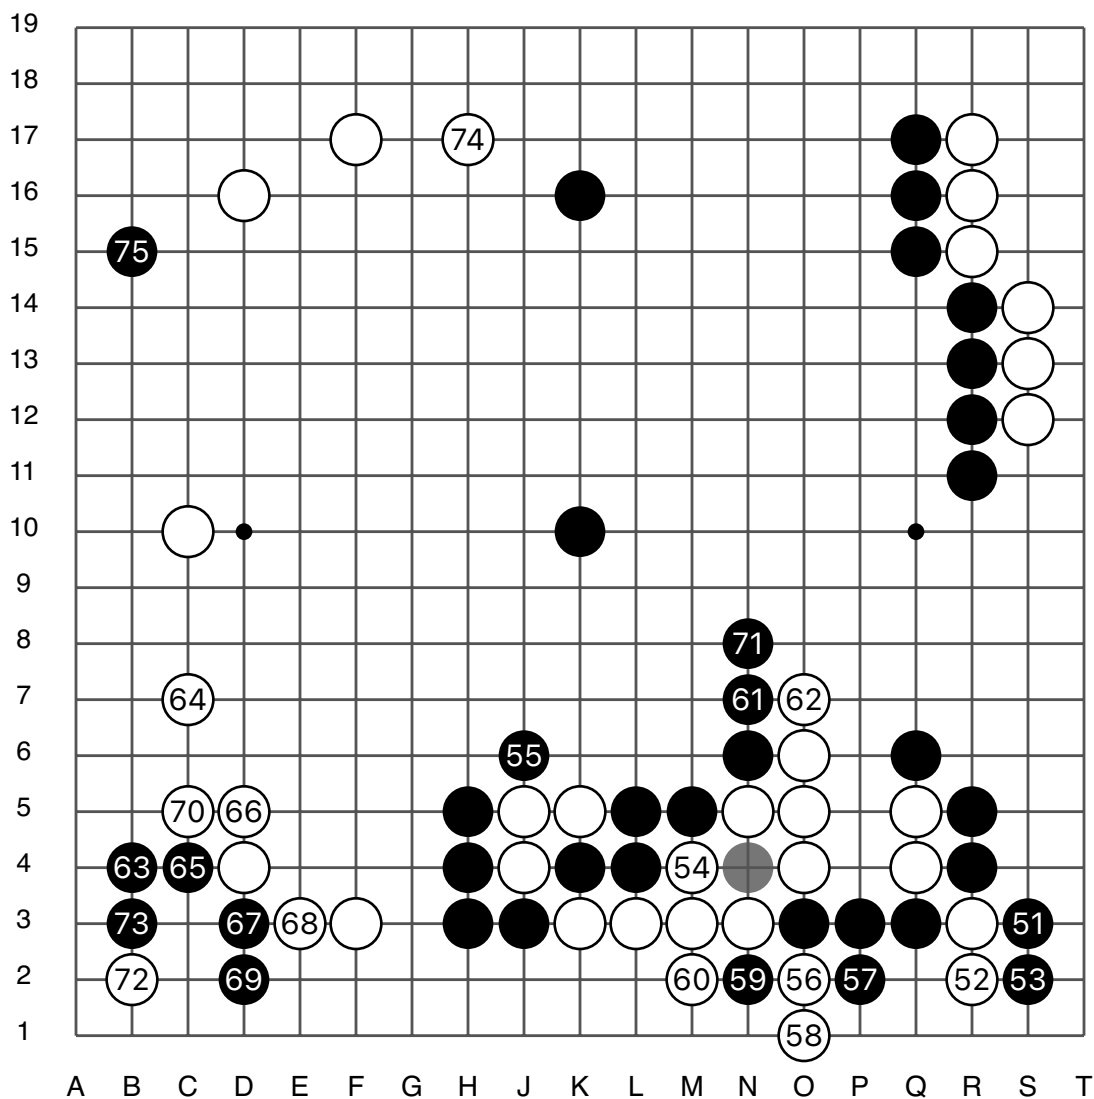

第28届日本阿含桐山 杯第1轮

黑 山下敬吾 九段

白 余正麒 八段

黑胜半目

黑贴6.5目

2021/07/08

第28届日本阿含桐山杯第1轮

实战图1 (1 - 25)

● 山下敬吾
○ 余正麒

实战图 2 (26 - 50)

第28届日本阿含桐山杯第1轮

实战图 3 (51 - 75)

● 山下敬吾

○ 余正麒

实战图 4 (76 - 100)

第28届日本阿含桐山杯第1轮