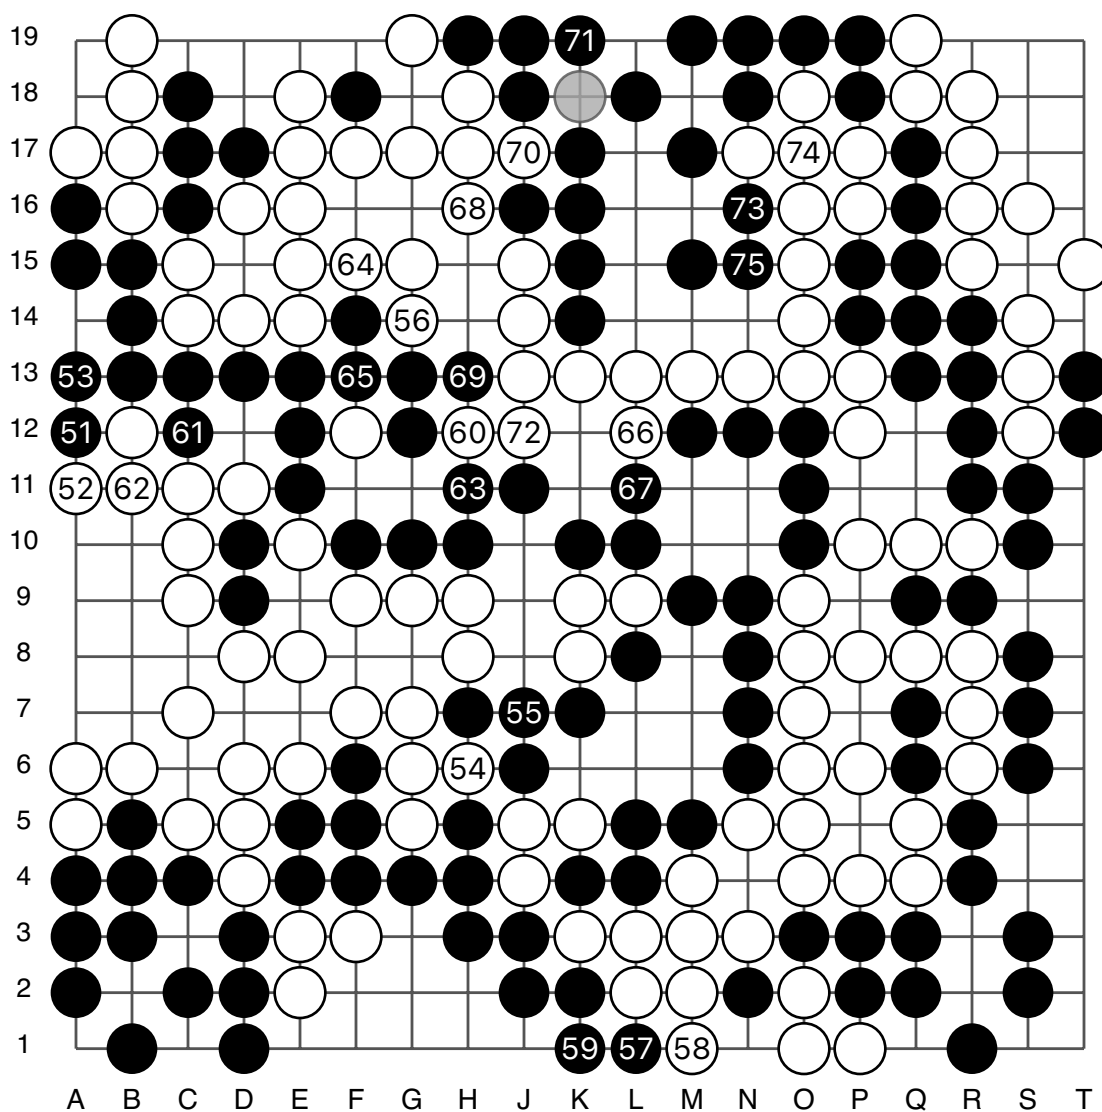

○ 余正麒

实战图 8 (176 - 200)

○86 ○92 ○98 = ○82

●89 ●95 = ●83

第28届日本阿含桐山杯第1轮

实战图9 (201 - 225)

● 山下敬吾

○ 余正麒

实战图 10 (226 - 250)

第28届日本阿含桐山杯第1轮

实战图11 (251 - 275)

● 山下敬吾

○ 余正麒

实战图 12 (276 - 278)

黑胜半目