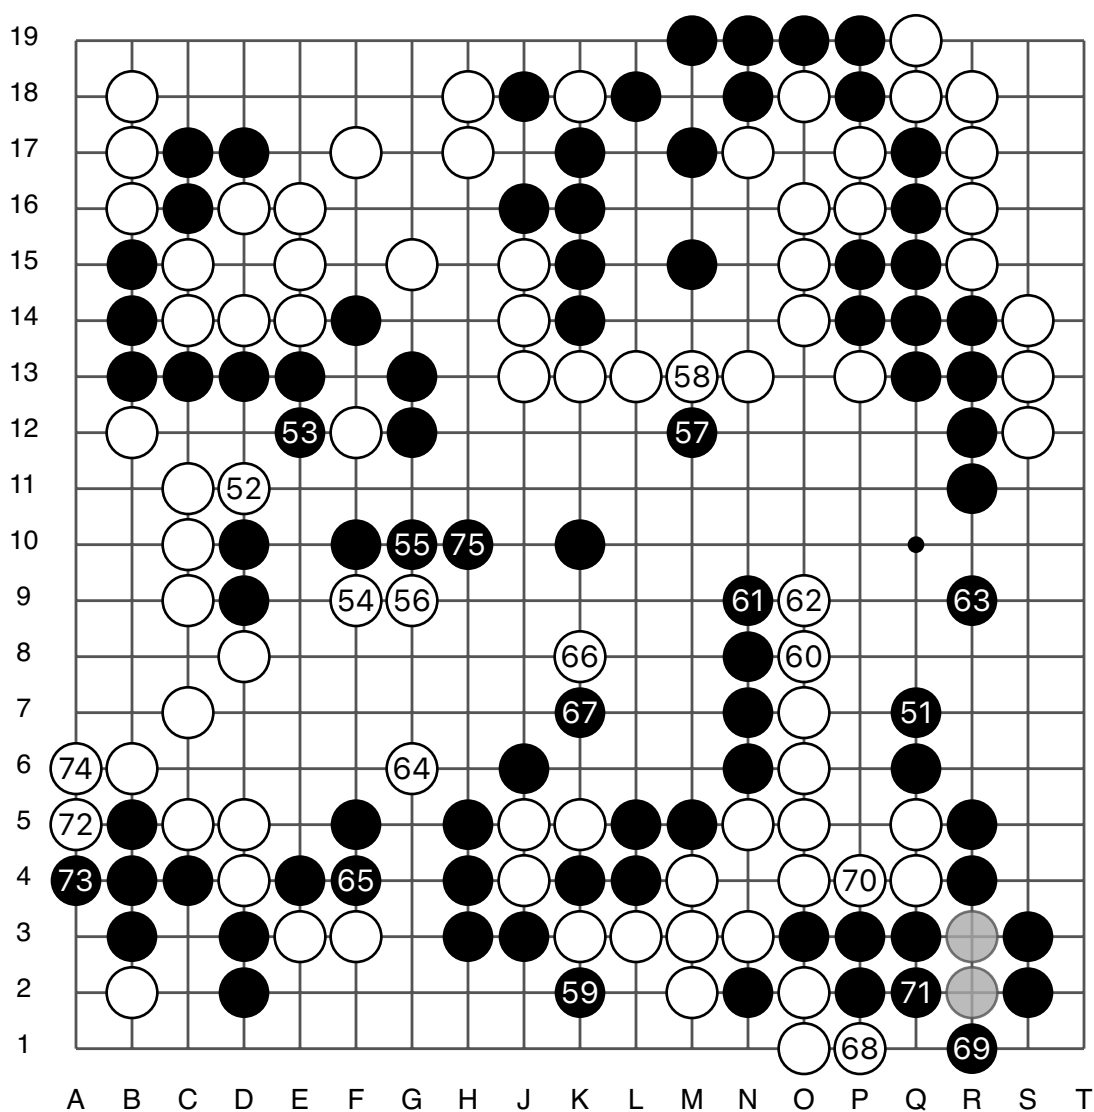

实战图 5 (101 - 125)

● 山下敬吾

○ 余正麒

实战图 6 (126 - 150)

③⑧ = ②⑥ ●④⑨ = ○④⑩

第28届日本阿含桐山杯第1轮

实战图7 (151 - 175)

● 山下敬吾

○ 余正麒

实战图 8 (176 - 200)

○86 ○92 ○98 = ○82

●89 ●95 = ●83

第28届日本阿含桐山杯第1轮

实战图9 (201 - 225)

● 山下敬吾

○ 余正麒