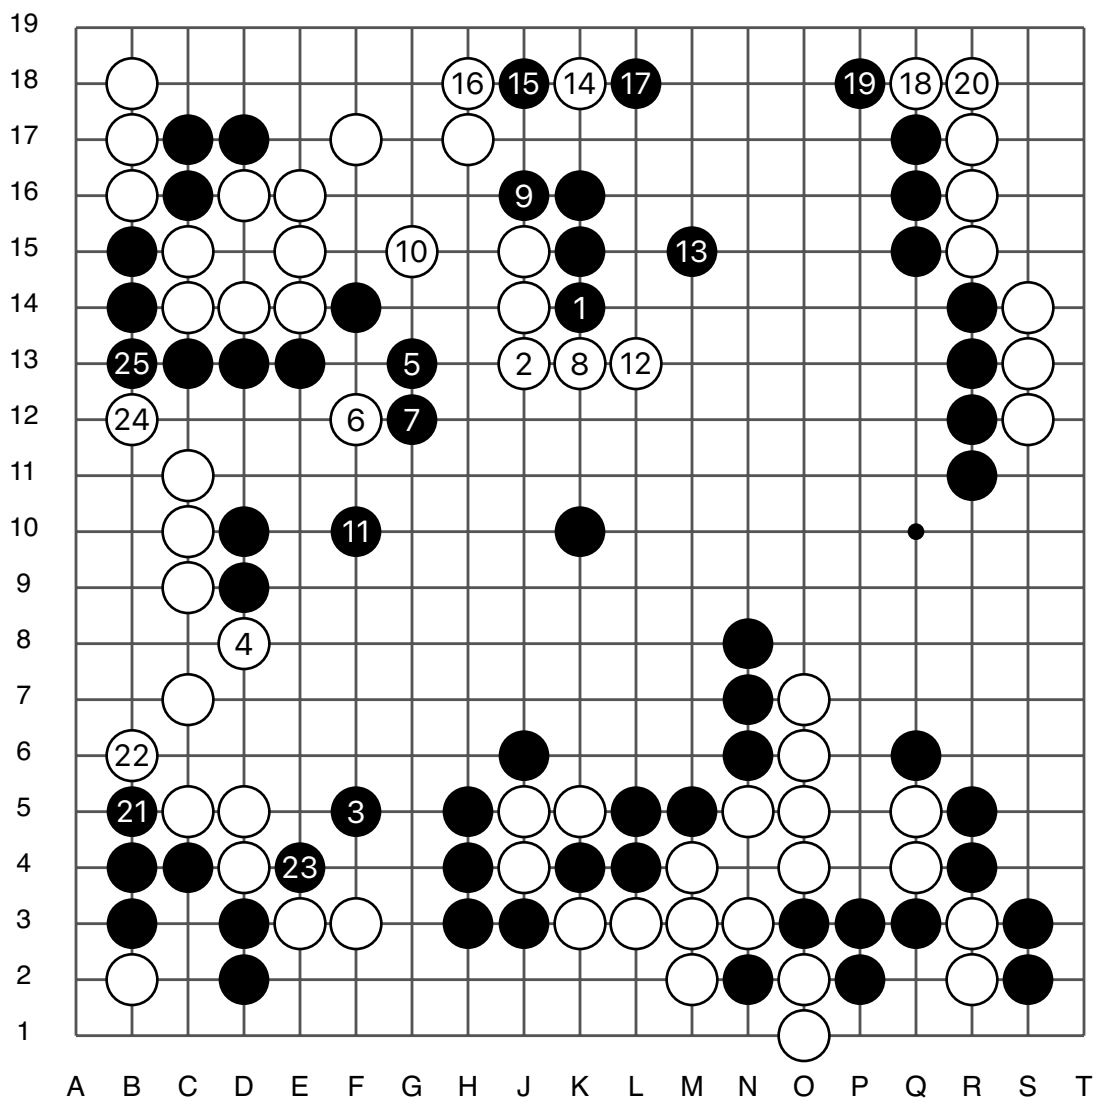

第28届日本阿含桐山 杯第1轮

黑 山下敬吾 九段

白 余正麒 八段

黑胜半目

黑贴6.5目

2021/07/08

第28届日本阿含桐山杯第1轮

实战图1 (1 - 25)

● 山下敬吾
○ 余正麒

实战图 2 (26 - 50)

第28届日本阿含桐山杯第1轮

实战图 3 (51 - 75)

● 山下敬吾

○ 余正麒

实战图 4 (76 - 100)

第28届日本阿含桐山杯第1轮

实战图 5 (101 - 125)

● 山下敬吾

○ 余正麒

实战图 6 (126 - 150)

③⑧ = ②⑥ ●④⑨ = ○④⑩

第28届日本阿含桐山杯第1轮

实战图7 (151 - 175)

● 山下敬吾