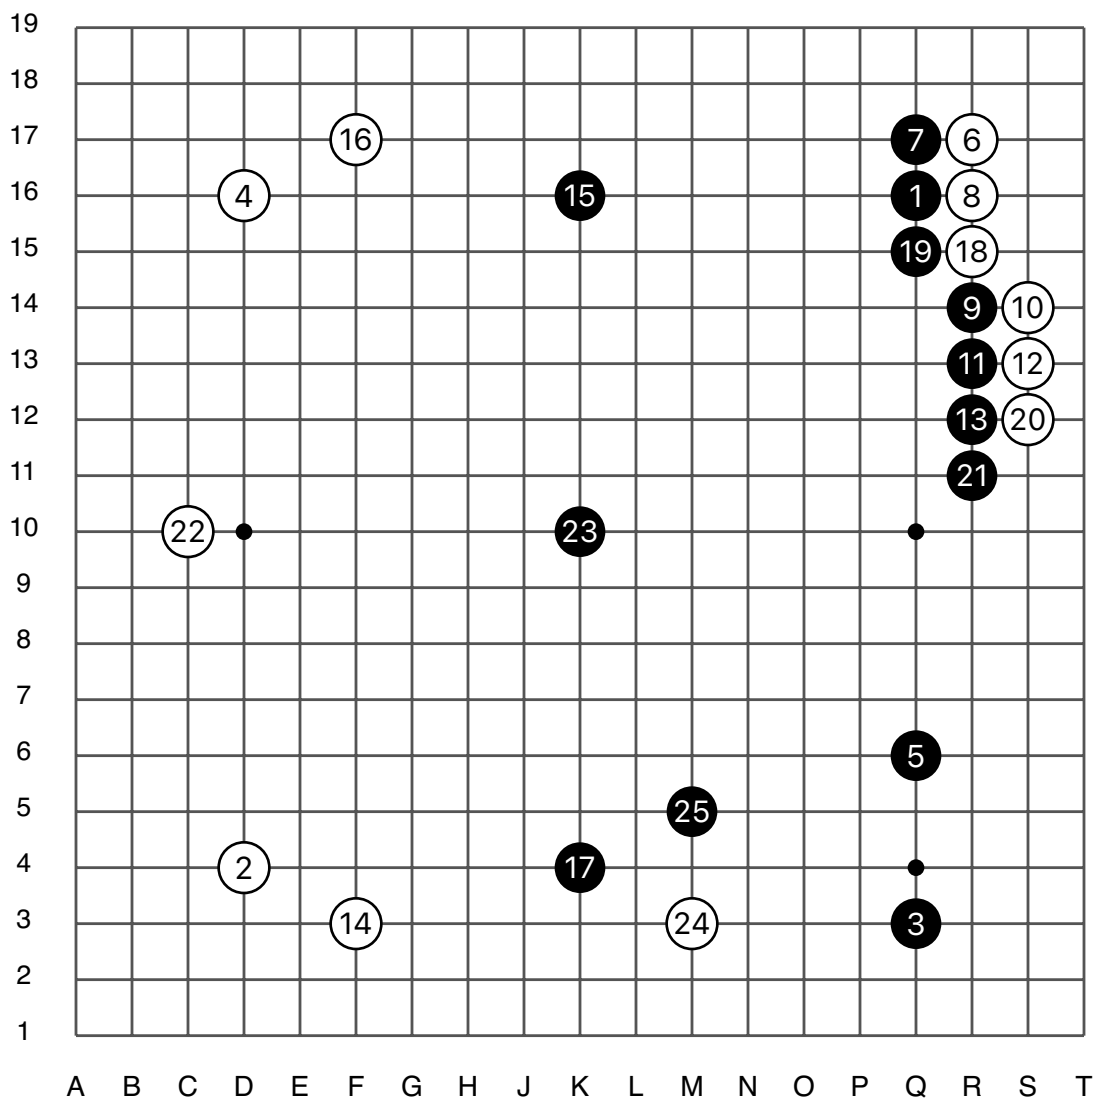

第28届日本阿含桐山 杯第1轮

黑 山下敬吾 九段

白 余正麒 八段

黑胜半目

黑贴6.5目

2021/07/08

第28届日本阿含桐山杯第1轮

实战图1 (1 - 25)

● 山下敬吾
○ 余正麒

实战图 2 (26 - 50)

第28届日本阿含桐山杯第1轮

实战图 3 (51 - 75)

● 山下敬吾

○ 余正麒

实战图 4 (76 - 100)

第28届日本阿含桐山杯第1轮

实战图 5 (101 - 125)

● 山下敬吾

○ 余正麒

实战图 6 (126 - 150)

③⑧ = ②⑥ ●④⑨ = ○④⑩

第28届日本阿含桐山杯第1轮

实战图7 (151 - 175)

● 山下敬吾