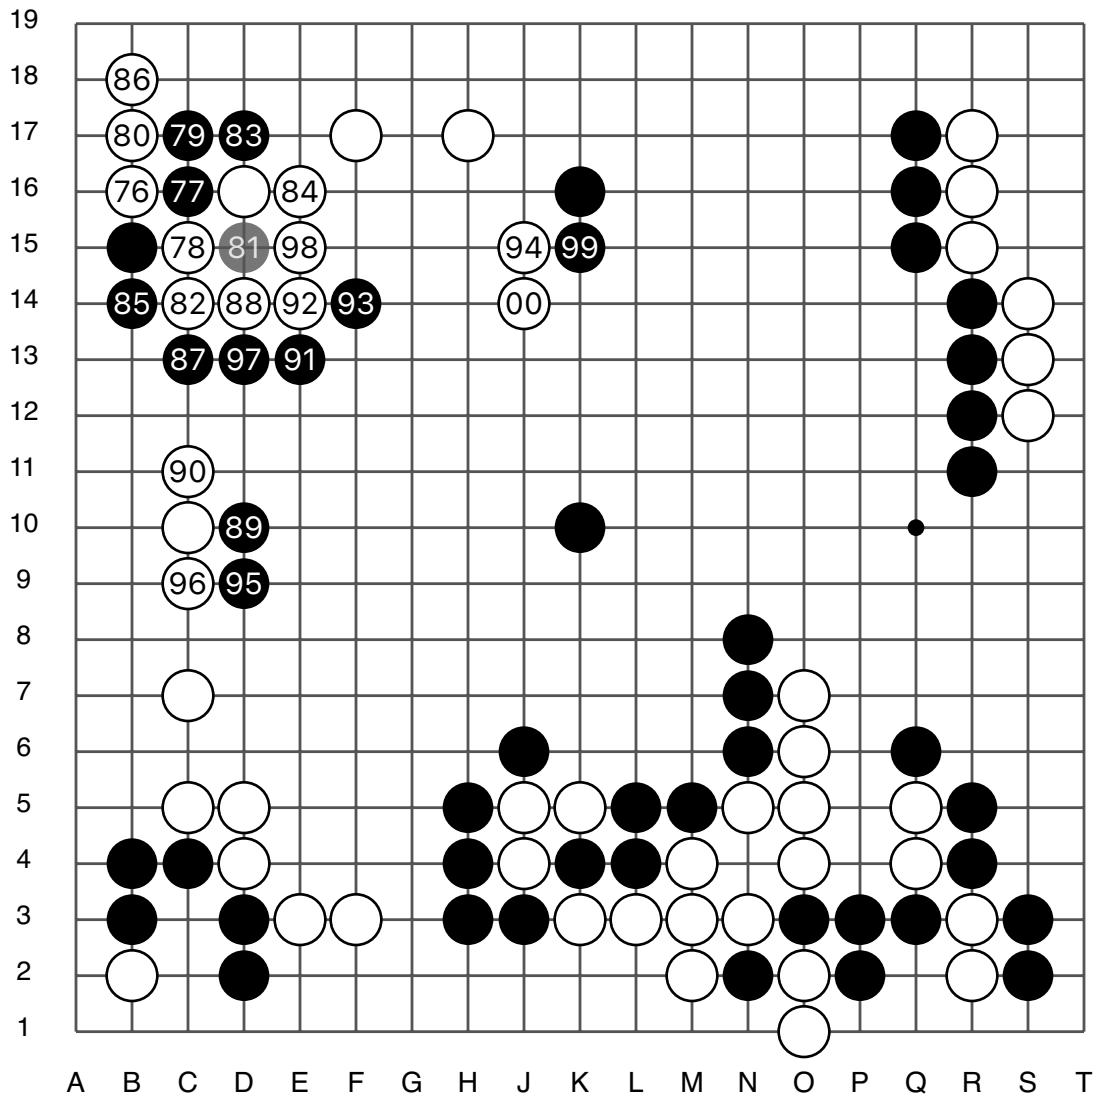

第28届日本阿含桐山 杯第1轮

黑 山下敬吾 九段

白 余正麒 八段

黑胜半目

黑贴6.5目

2021/07/08

第28届日本阿含桐山杯第1轮

实战图1 (1 - 25)

● 山下敬吾
○ 余正麒

实战图 2 (26 - 50)

第28届日本阿含桐山杯第1轮

实战图 3 (51 - 75)

● 山下敬吾

○ 余正麒

实战图 4 (76 - 100)

第28届日本阿含桐山杯第1轮

实战图 5 (101 - 125)

● 山下敬吾

○ 余正麒

实战图 6 (126 - 150)

③⑧ = ②⑥ ●④⑨ = ○④⑩

第28届日本阿含桐山杯第1轮

实战图7 (151 - 175)

● 山下敬吾