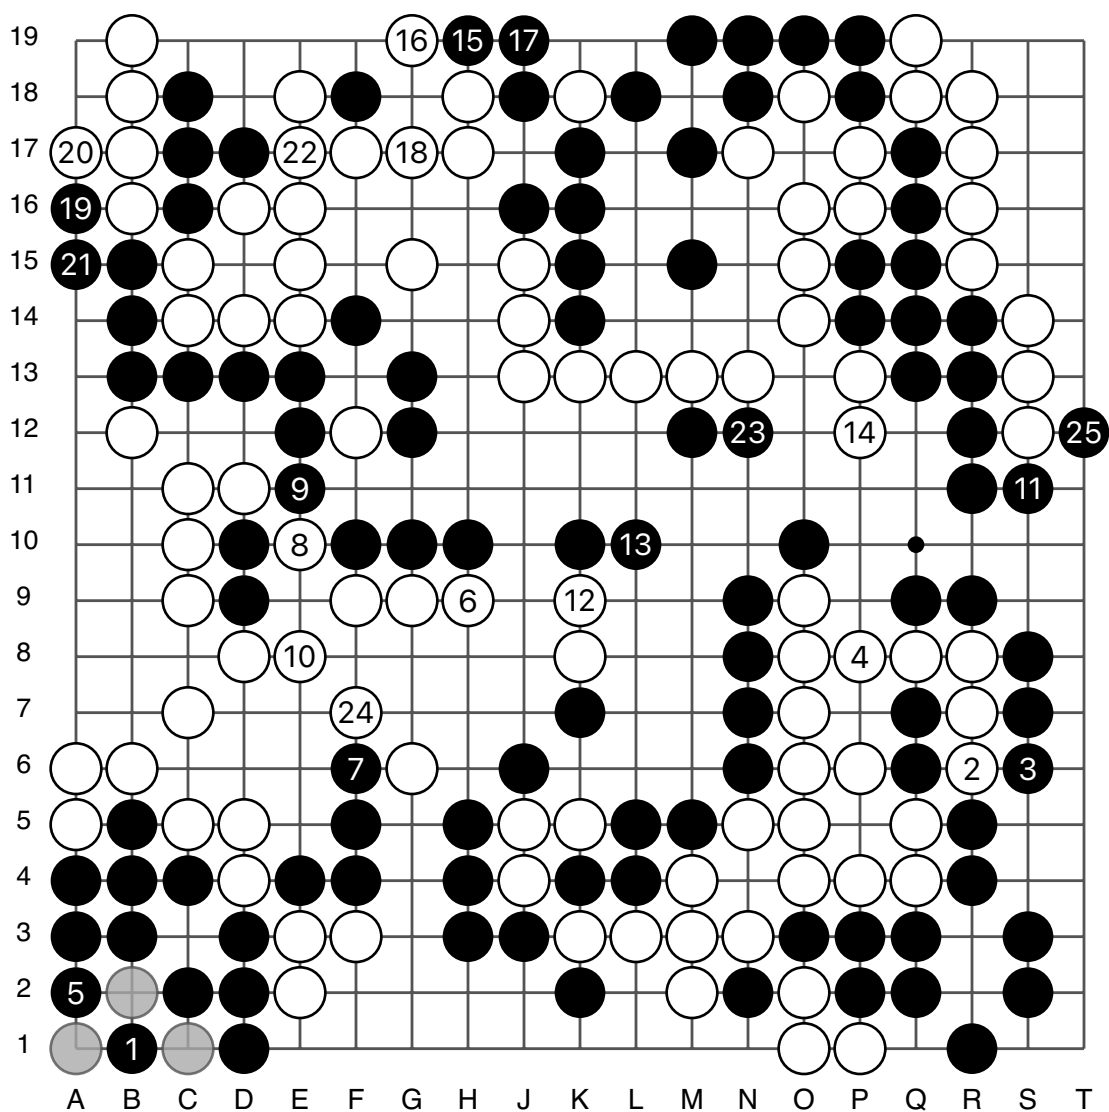

○ 余正麒

实战图 8 (176 - 200)

○86 ○92 ○98 = ○82

●89 ●95 = ●83

第28届日本阿含桐山杯第1轮

实战图9 (201 - 225)

● 山下敬吾

○ 余正麒

实战图 10 (226 - 250)

第28届日本阿含桐山杯第1轮

实战图11 (251 - 275)

● 山下敬吾

○ 余正麒

实战图 12 (276 - 278)

黑胜半目