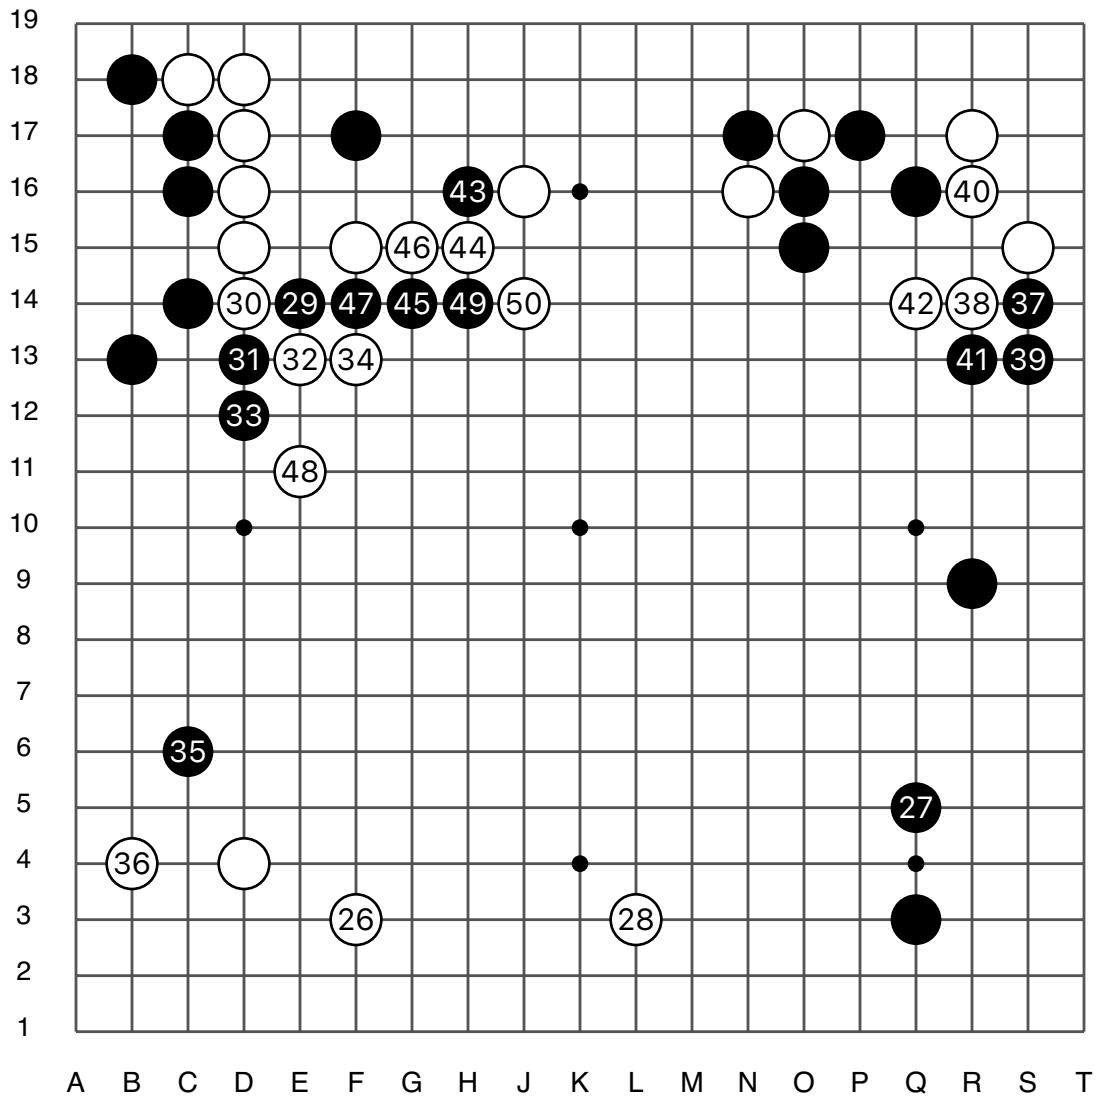

第70期日本王座战预选赛

黑 藤井浩贵 初段

白 武宫正树 九段

白胜半目

黑贴6.5目

2021/07/01

第70期日本王座战预选赛

实战图 1 (1 - 25)

● 藤井浩贵

○ 武宫正树

实战图 2 (26 - 50)

第70期日本王座战预选赛

实战图 3 (51 - 75)

藤井浩贵

武宫正树

实战图 4 (76 - 100)

87 = 77

第70期日本王座战预选赛

实战图 5 (101 - 125)

● 藤井浩贵

○ 武宫正树

实战图 6 (126 - 150)

第70期日本王座战预选赛

实战图7 (151 - 175)

实战图11 (251 - 255)

白胜半目