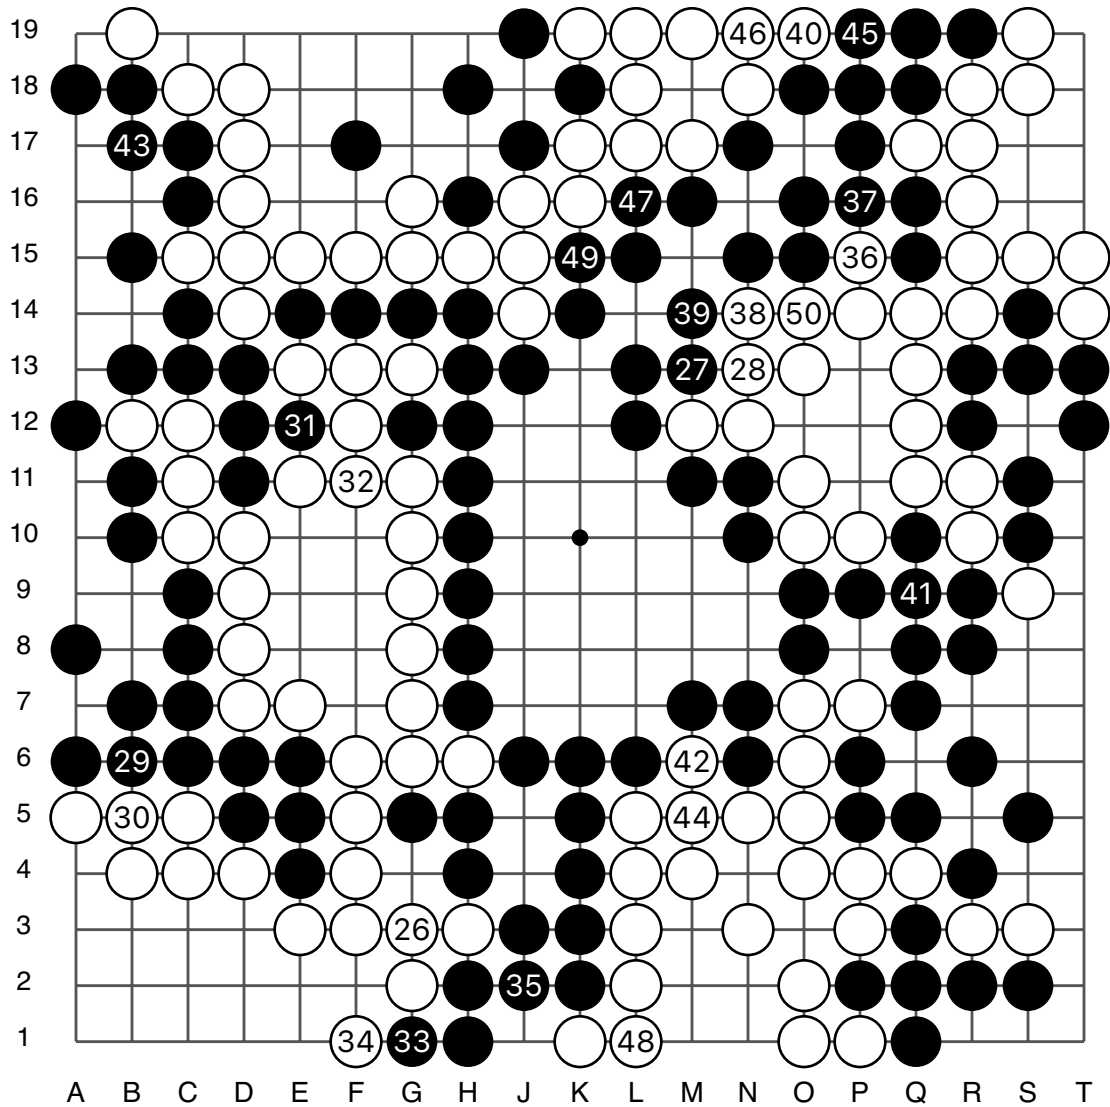

87 = 77

第70期日本王座战预选赛

实战图 5 (101 - 125)

● 藤井浩贵

○ 武宫正树

实战图 6 (126 - 150)

第70期日本王座战预选赛

实战图7 (151 - 175)

● 藤井浩贵
○ 武宫正树

实战图 8 (176 - 200)

第70期日本王座战预选赛

实战图 9 (201 - 225)

● 藤井浩贵

○ 武宫正树

实战图 10 (226 - 250)

第70期日本王座战预选赛

实战图11 (251 - 255)

白胜半目