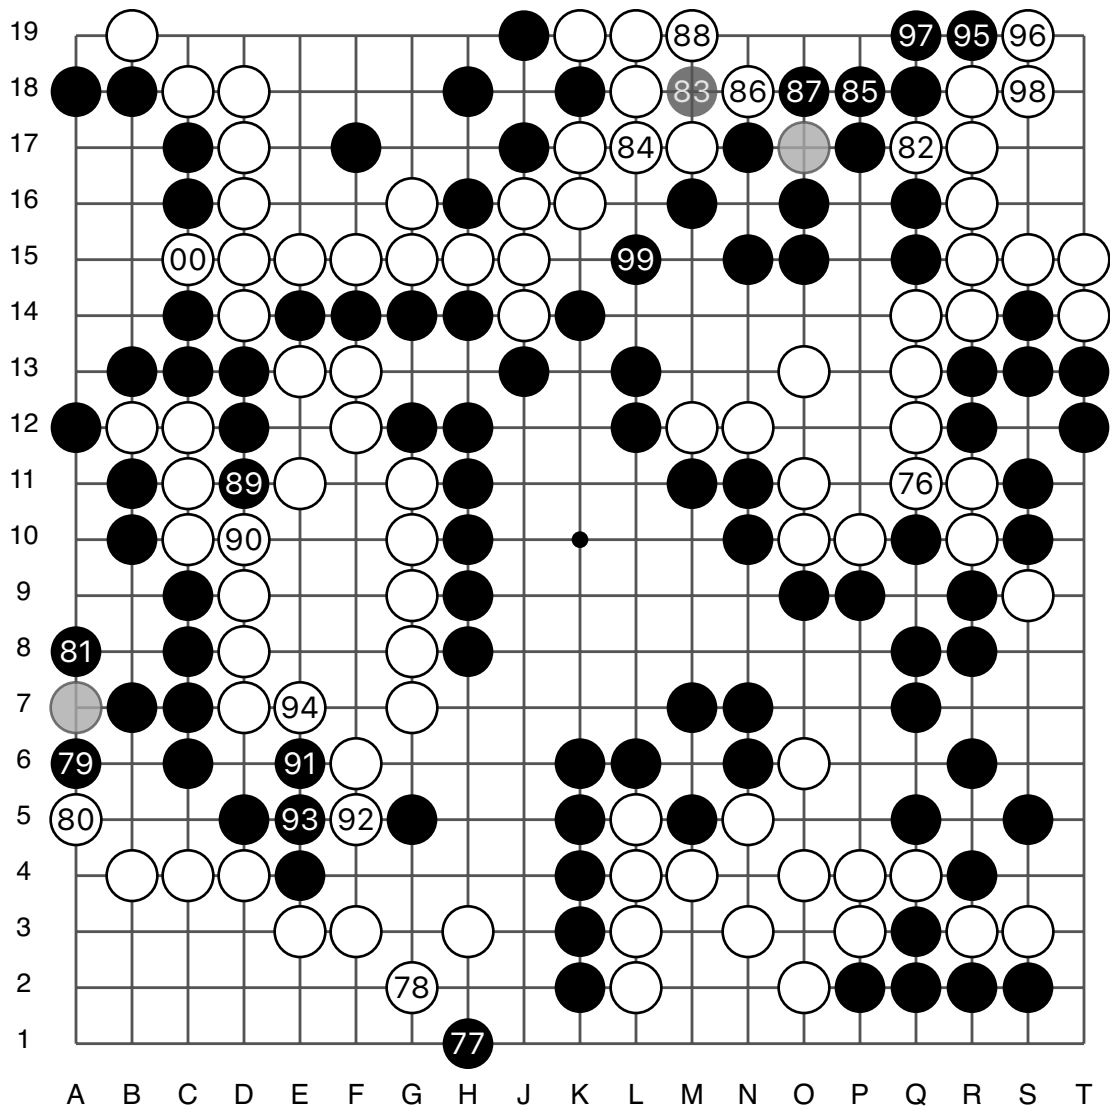

● 藤井浩贵
○ 武宫正树