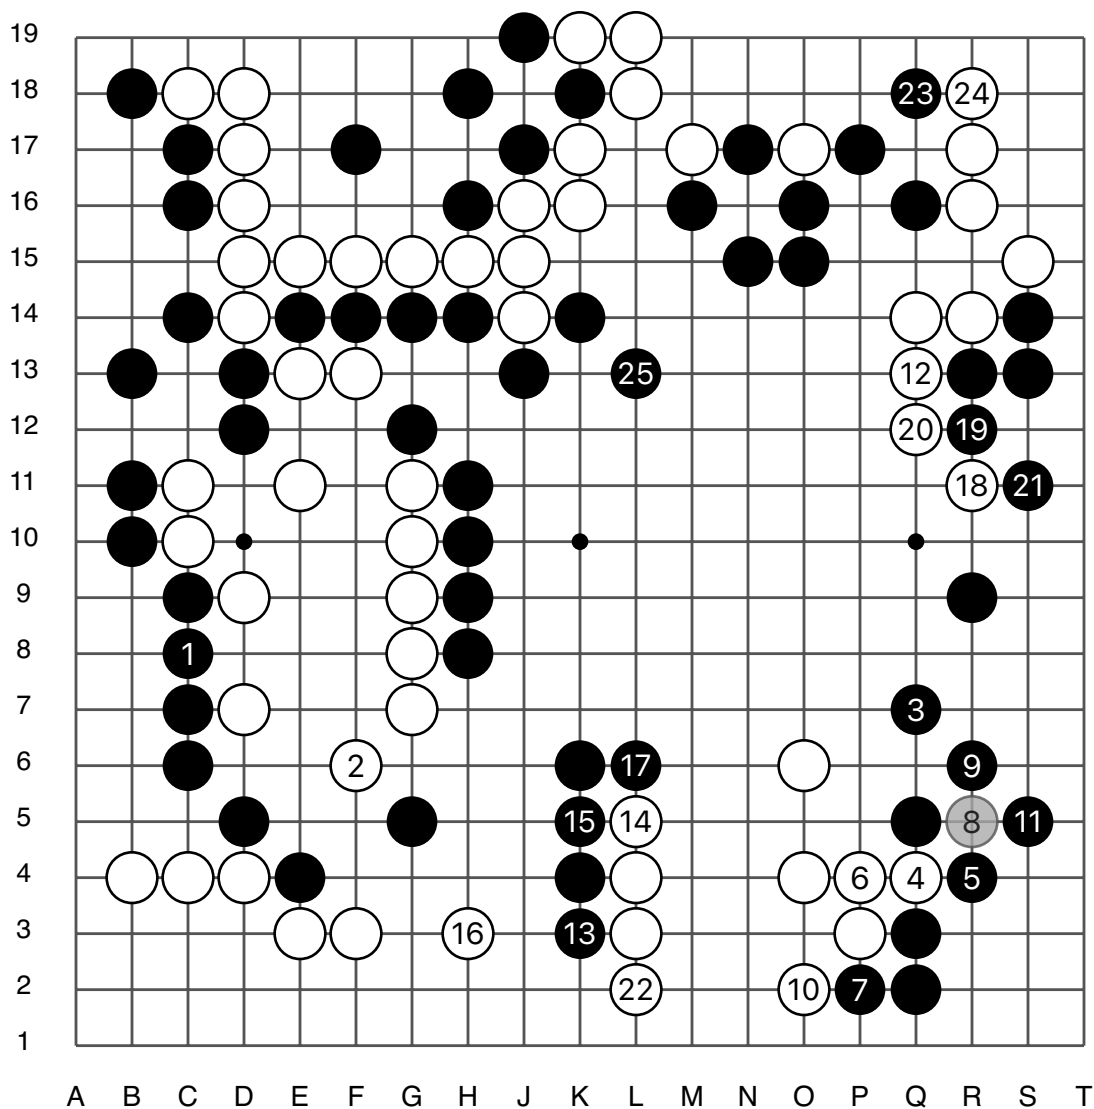

第70期日本王座战预选赛

黑 藤井浩贵 初段

白 武宫正树 九段

白胜半目

黑贴6.5目

2021/07/01

第70期日本王座战预选赛

实战图 1 (1 - 25)

● 藤井浩贵

○ 武宫正树

实战图 2 (26 - 50)

第70期日本王座战预选赛

实战图 3 (51 - 75)

藤井浩贵

武宫正树

实战图 4 (76 - 100)

87 = 77

第70期日本王座战预选赛

实战图 5 (101 - 125)

● 藤井浩贵

○ 武宫正树

实战图 6 (126 - 150)

第70期日本王座战预选赛

实战图7 (151 - 175)