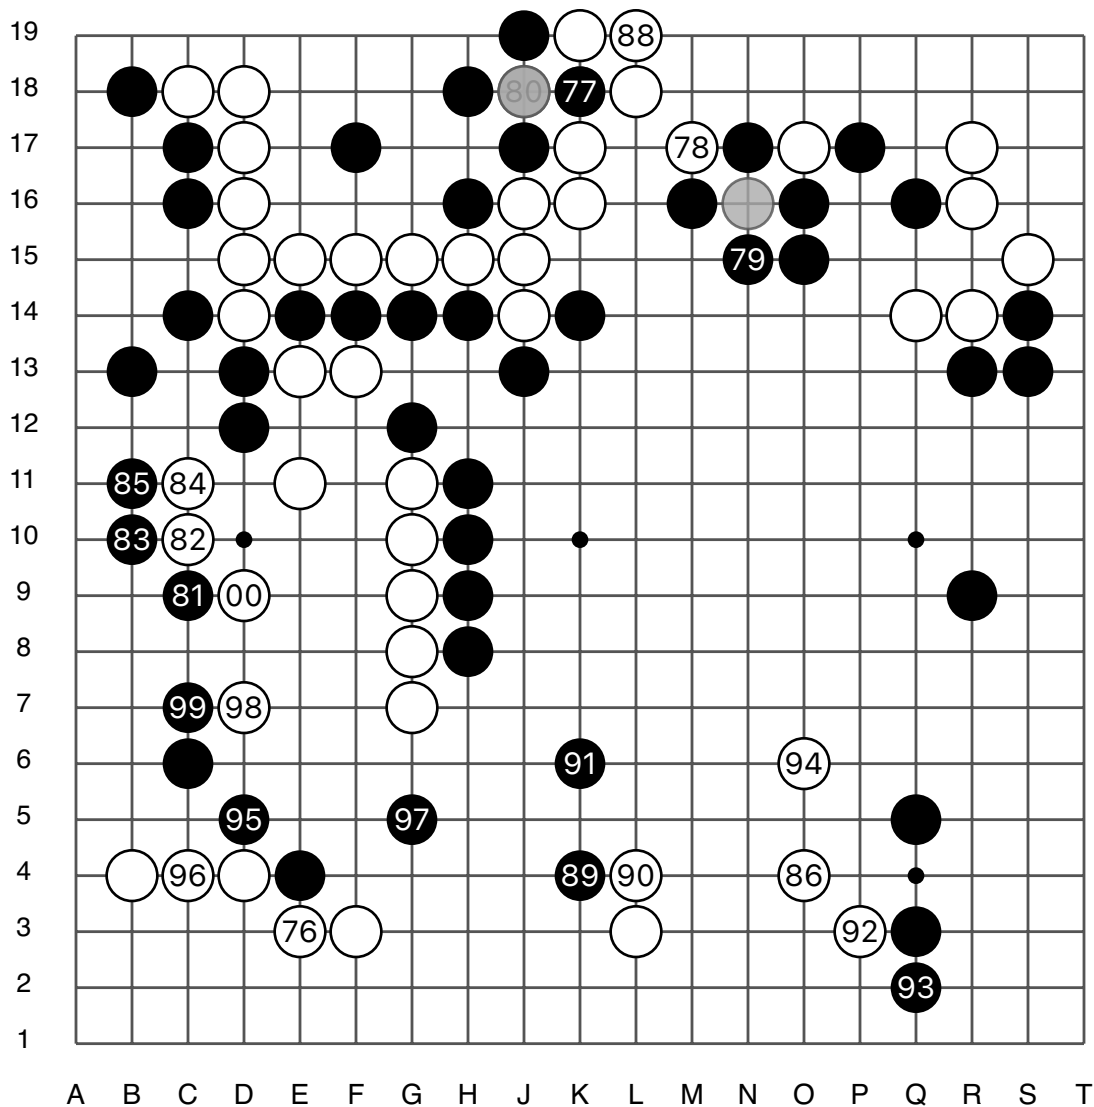

第70期日本王座战预选赛

黑 藤井浩贵 初段

白 武宫正树 九段

白胜半目

黑贴6.5目

2021/07/01

第70期日本王座战预选赛

实战图 1 (1 - 25)

● 藤井浩贵

○ 武宫正树

实战图 2 (26 - 50)

第70期日本王座战预选赛

实战图 3 (51 - 75)

藤井浩贵

武宫正树

实战图 4 (76 - 100)

87 = 77

第70期日本王座战预选赛

实战图 5 (101 - 125)

● 藤井浩贵

○ 武宫正树

实战图 6 (126 - 150)

第70期日本王座战预选赛

实战图7 (151 - 175)