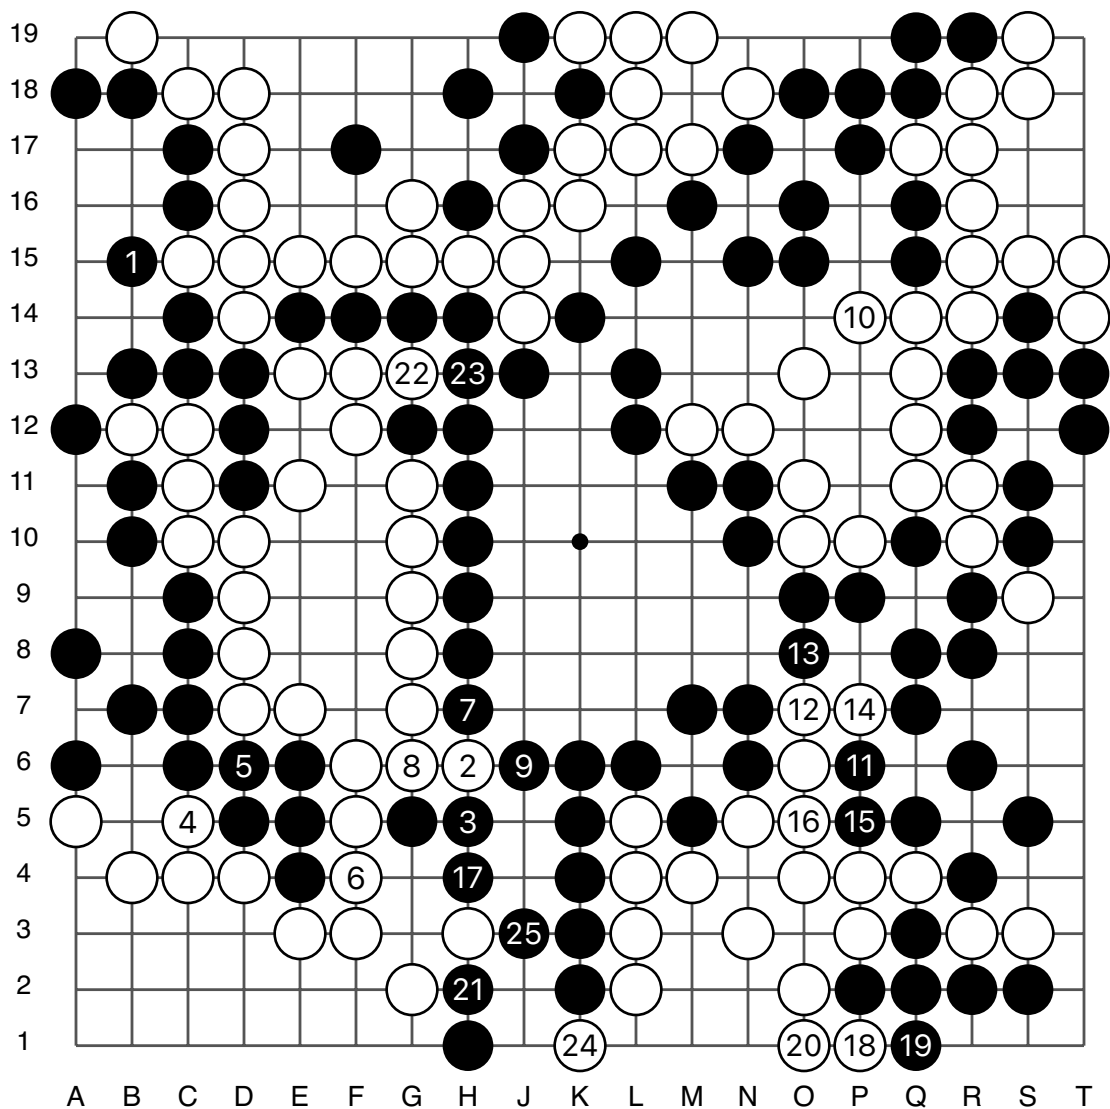

实战图 8 (176 - 200)

第70期日本王座战预选赛

实战图 9 (201 - 225)