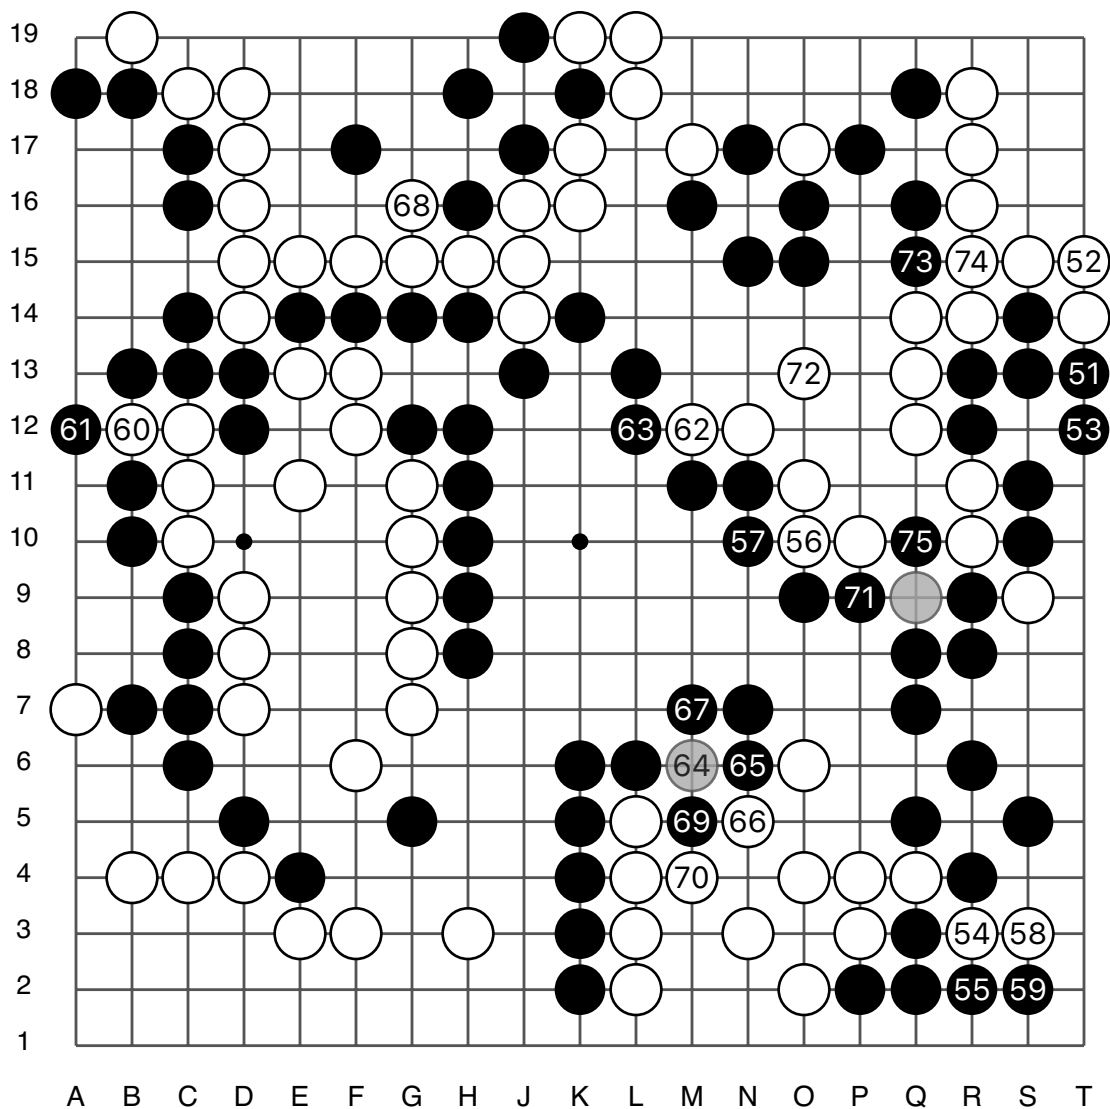

87 = 77

第70期日本王座战预选赛

实战图 5 (101 - 125)

● 藤井浩贵

○ 武宫正树

实战图 6 (126 - 150)

第70期日本王座战预选赛

实战图7 (151 - 175)