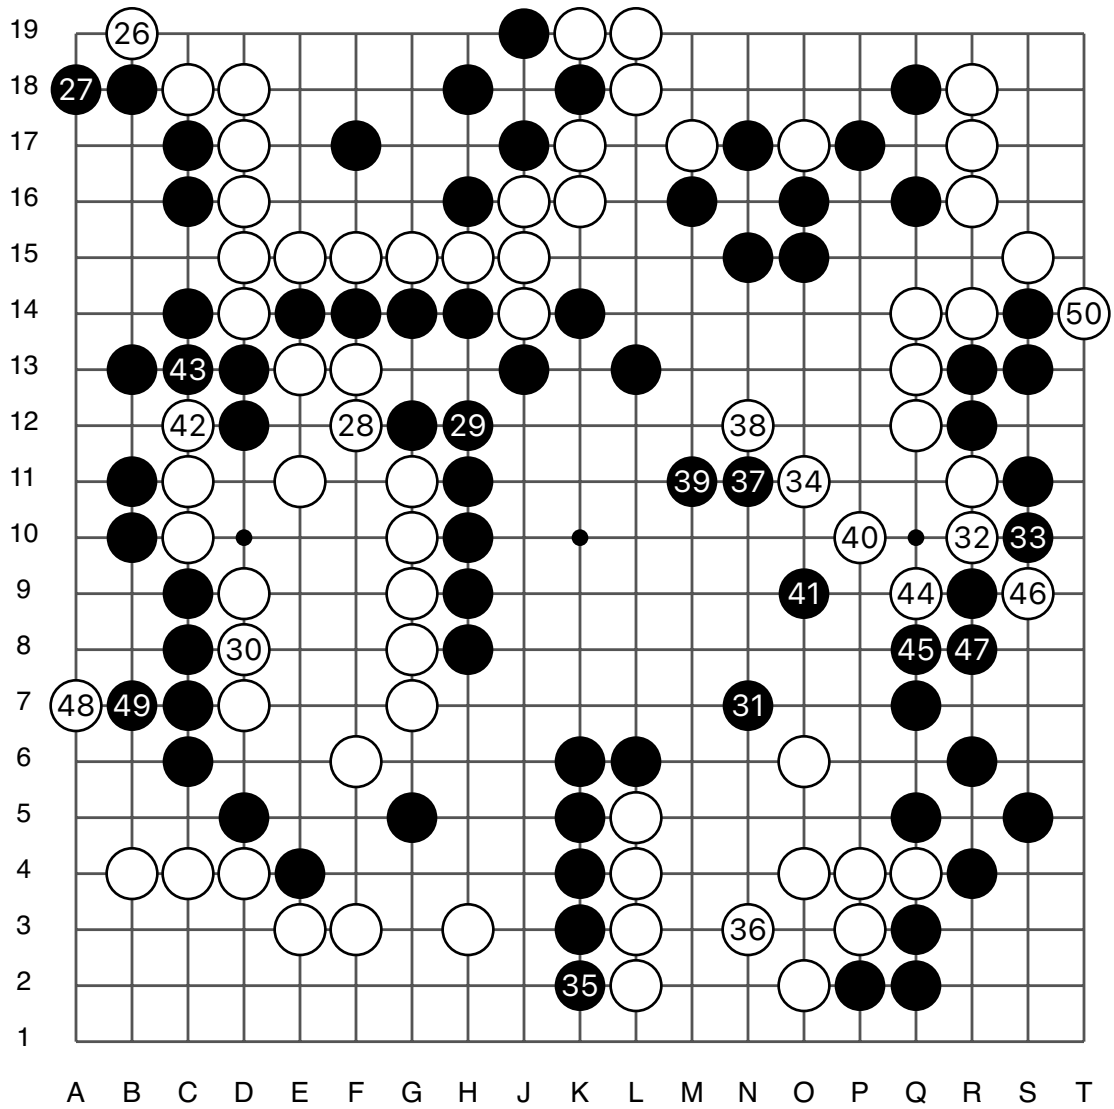

87 = 77

第70期日本王座战预选赛

实战图 5 (101 - 125)

● 藤井浩贵

○ 武宫正树

实战图 6 (126 - 150)

第70期日本王座战预选赛

实战图7 (151 - 175)