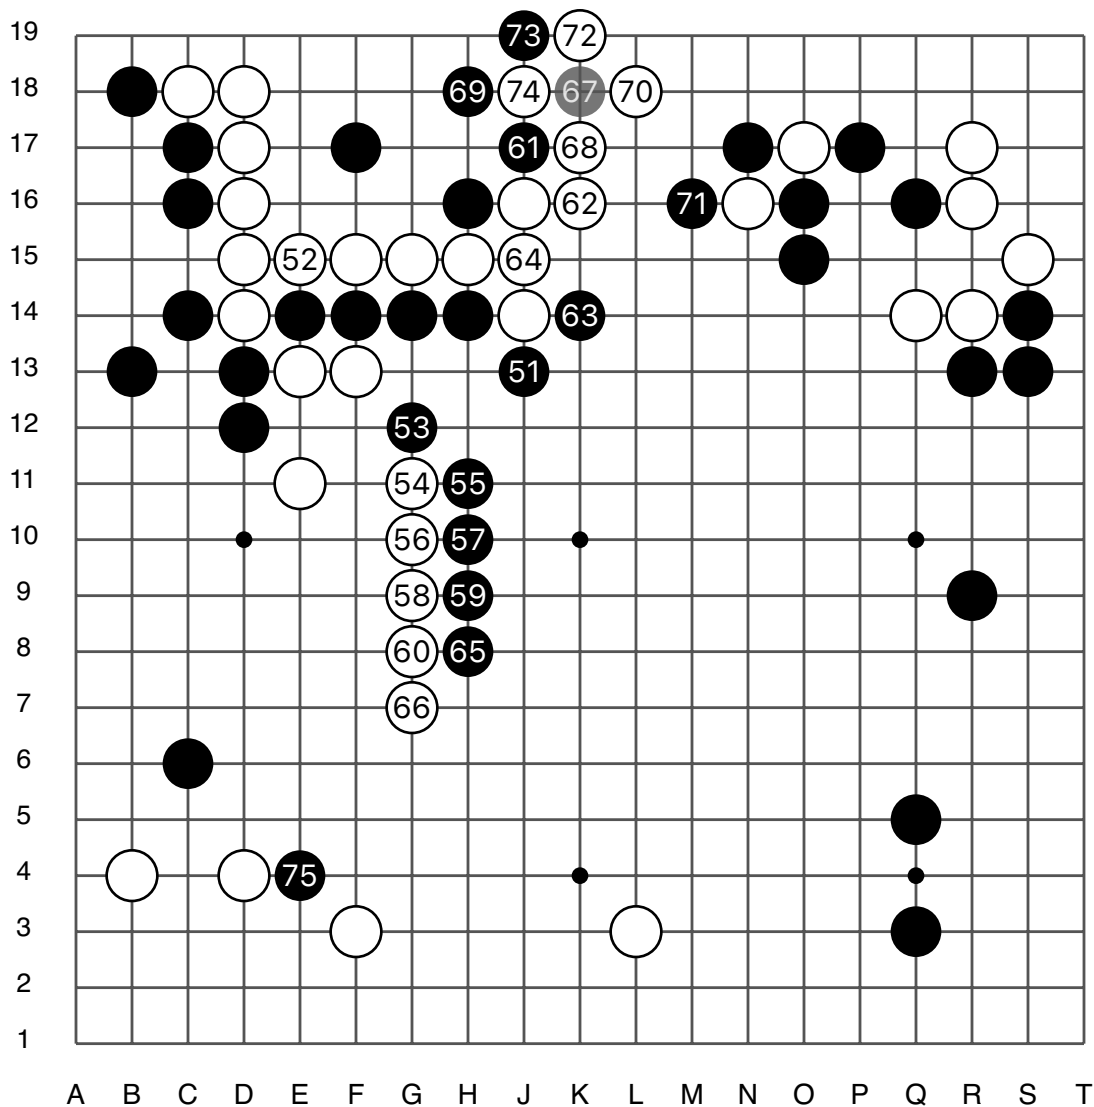

第70期日本王座战预选赛

黑 藤井浩贵 初段

白 武宫正树 九段

白胜半目

黑贴6.5目

2021/07/01

第70期日本王座战预选赛

实战图 1 (1 - 25)

● 藤井浩贵

○ 武宫正树

实战图 2 (26 - 50)

第70期日本王座战预选赛

实战图 3 (51 - 75)

藤井浩贵

武宫正树

实战图 4 (76 - 100)

87 = 77

第70期日本王座战预选赛

实战图 5 (101 - 125)

● 藤井浩贵

○ 武宫正树

实战图 6 (126 - 150)

第70期日本王座战预选赛

实战图7 (151 - 175)

实战图11 (251 - 255)

白胜半目