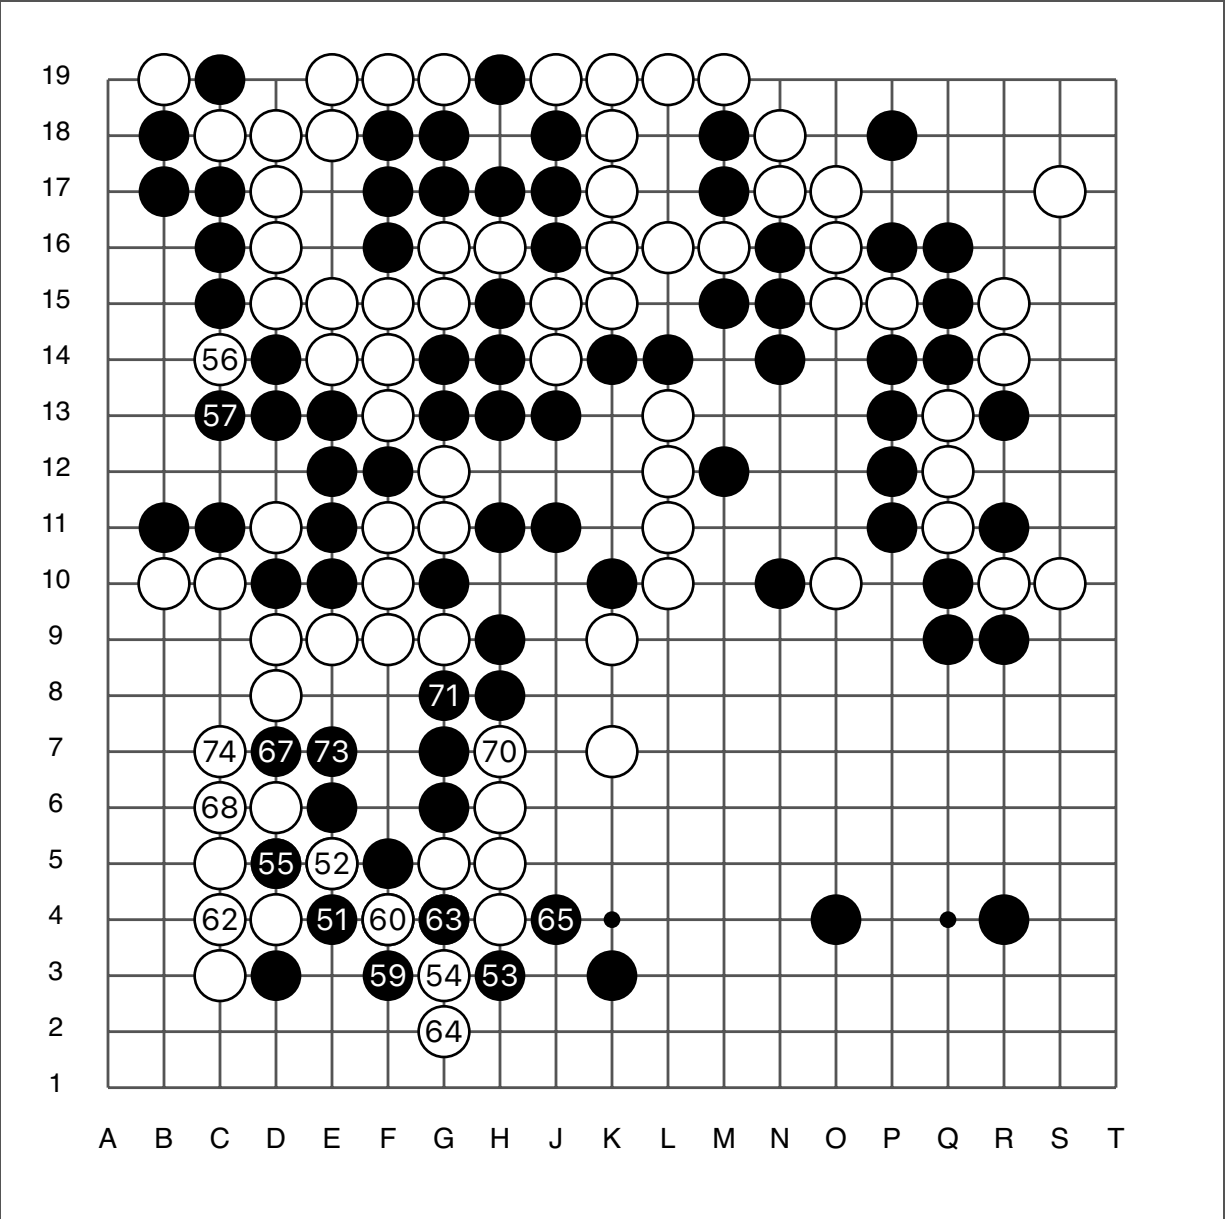

第7届韩国女子联赛第6轮

实战图7 (151 - 175)

⑤⑧ = ⑤②

⑥① = ⑤⑤

⑥⑥ ⑦② = ⑥①

⑥⑨ ⑦⑤ = ⑥③