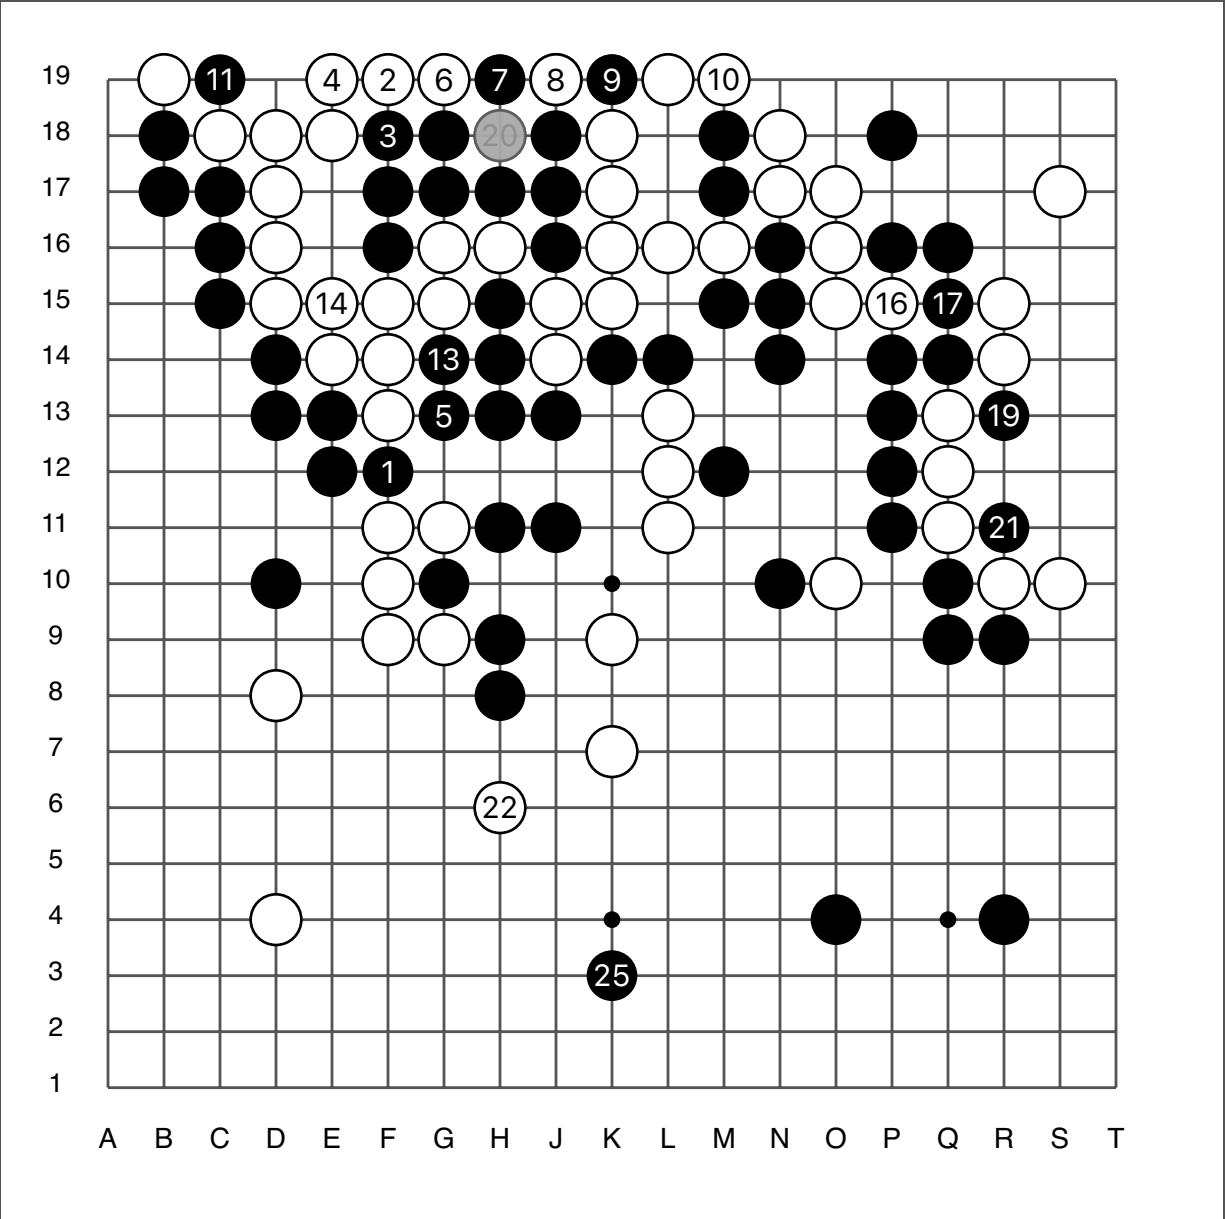

第7届韩国女子联赛第6轮

实战图 5 (101 - 125)

12
18 = 8

15
24 = 9

23 = 7