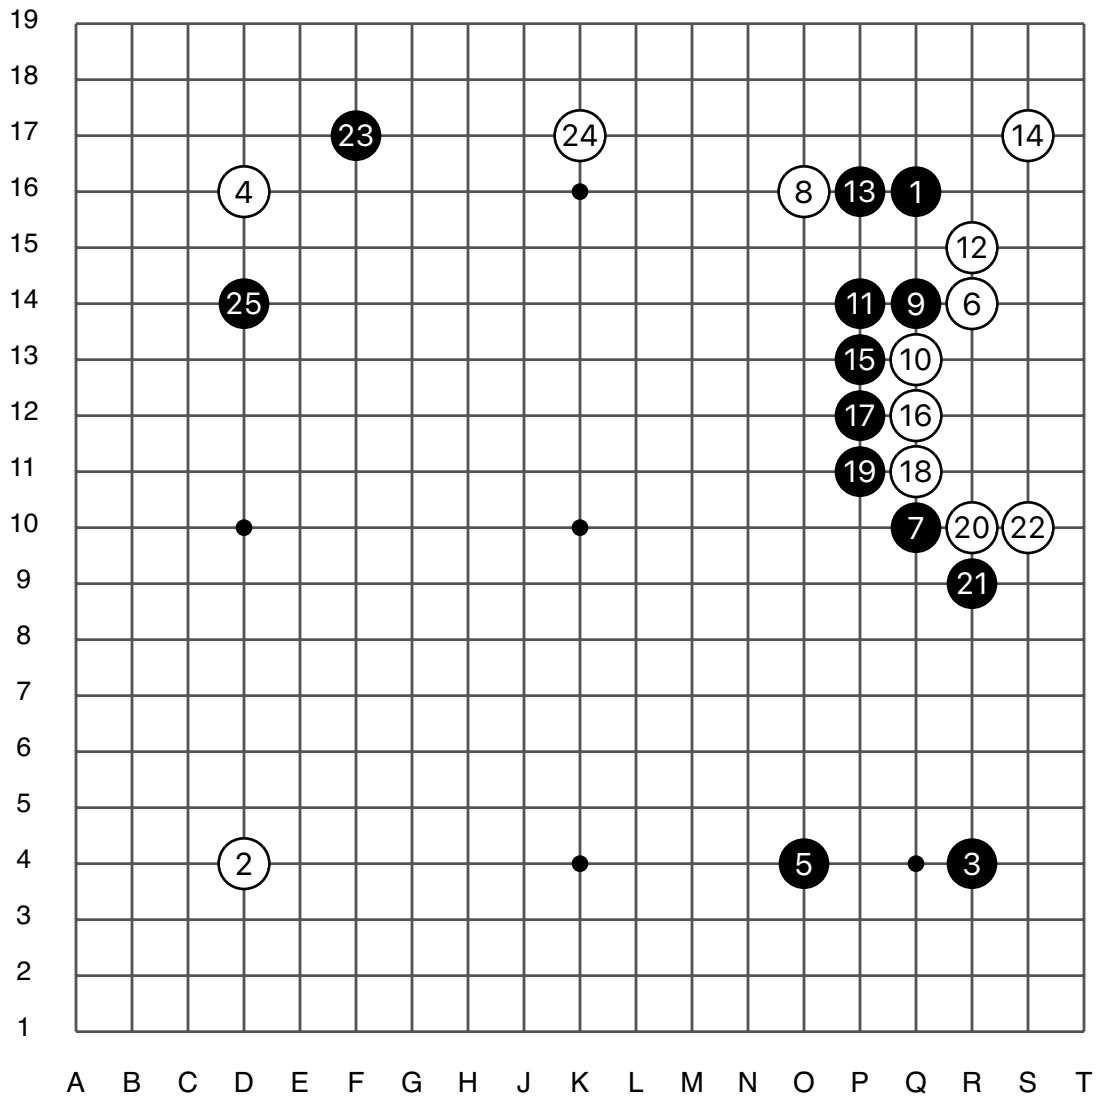

# 第7届韩国女子联赛第 6轮

黑 赵惠连 九段

白 柳珠儂 初段

黑中盘胜

黑贴6.5目

2021/06/24

# 第7届韩国女子联赛第6轮

实战图 1 (1 - 25)

赵惠连

柳珠僊

实战图 2 (26 - 50)

# 第7届韩国女子联赛第6轮

实战图3 (51 - 75)

赵惠连

柳珠儂

实战图 4 (76 - 100)

实战图 8 (176 - 185)

黑中盘胜