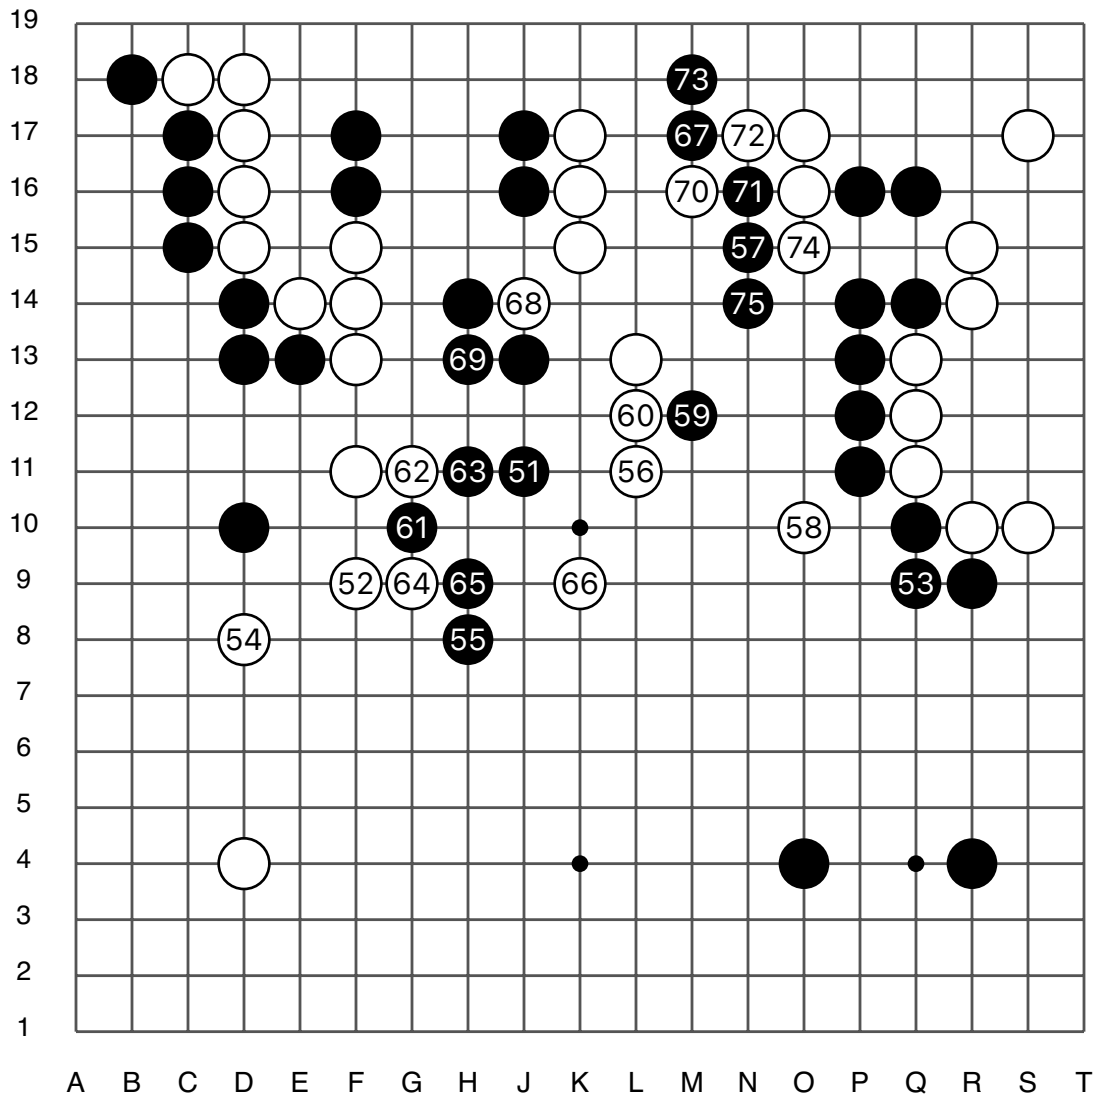

# 第7届韩国女子联赛第6轮

实战图 1 (1 - 25)

赵惠连

柳珠僊

实战图 2 (26 - 50)

# 第7届韩国女子联赛第6轮

实战图3 (51 - 75)

赵惠连

柳珠儂

实战图 4 (76 - 100)