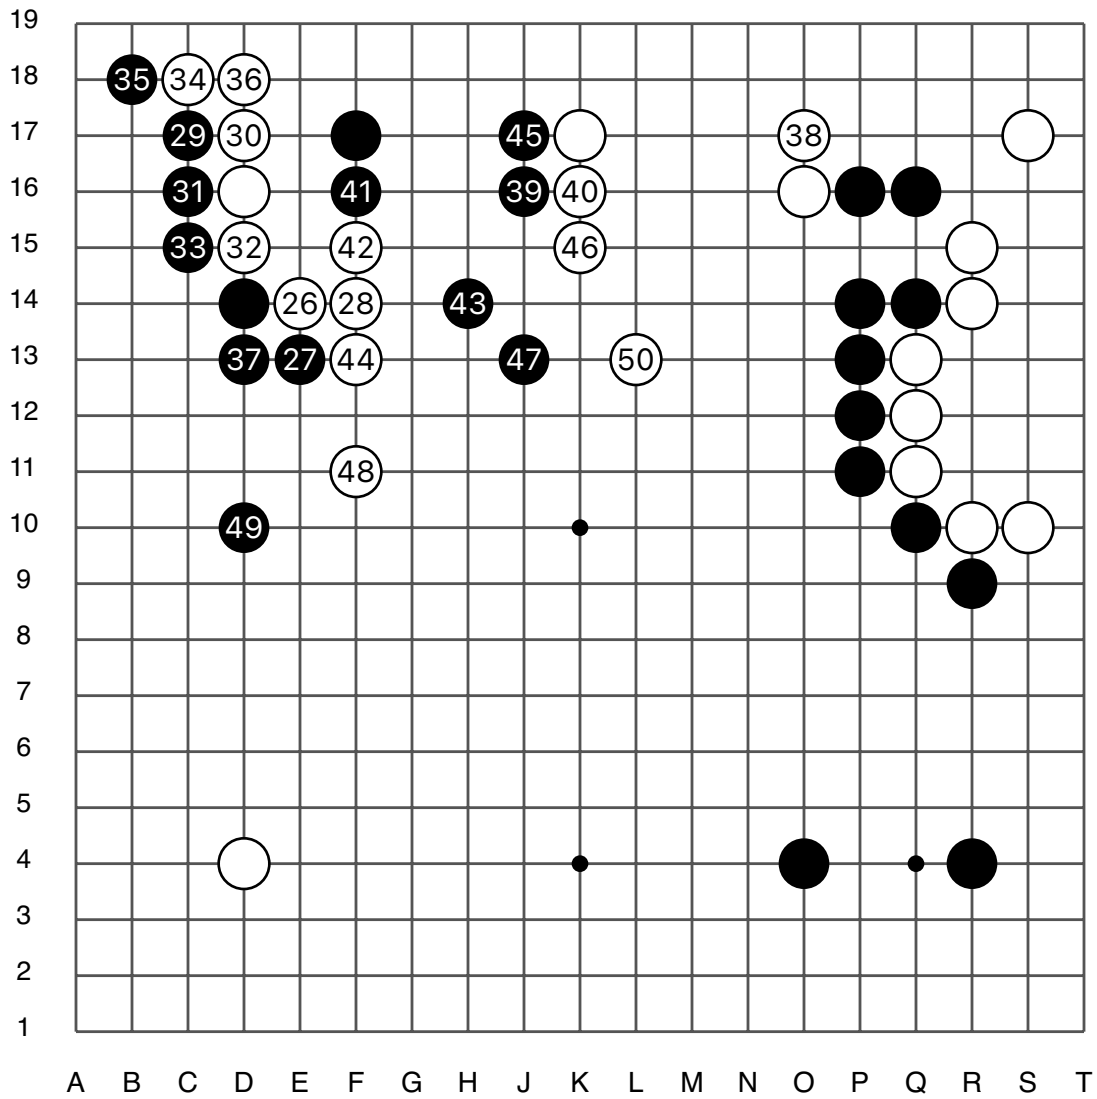

# 第7届韩国女子联赛第6轮

实战图 1 (1 - 25)

赵惠连

柳珠僊

实战图 2 (26 - 50)

# 第7届韩国女子联赛第6轮

实战图3 (51 - 75)

赵惠连

柳珠儂

实战图 4 (76 - 100)