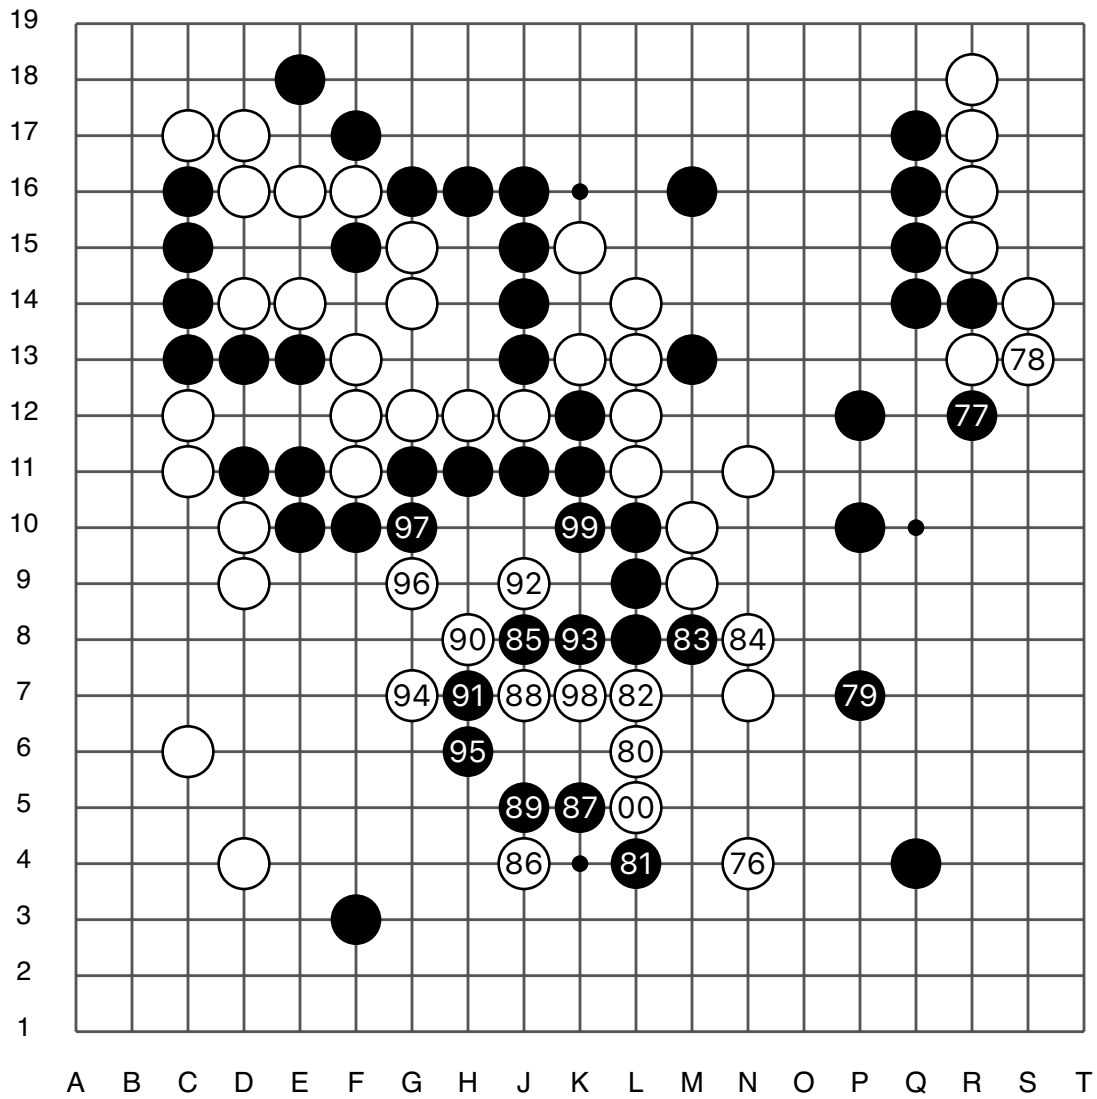

第7届韩国女子联赛第 5轮

黑 吴侑珍 七段

白 金惠敏 九段

黑胜半目

黑贴6.5目

2021/06/19

第7届韩国女子联赛第5轮

实战图1 (1 - 25)

● 吴侑珍

○ 金惠敏

实战图 2 (26 - 50)

第7届韩国女子联赛第5轮

实战图 3 (51 - 75)

吴侑珍

金惠敏

实战图 4 (76 - 100)

第7届韩国女子联赛第5轮

实战图 5 (101 - 125)

21
=

11

24
=
16

● 吴侑珍

○ 金惠敏

实战图 6 (126 - 150)