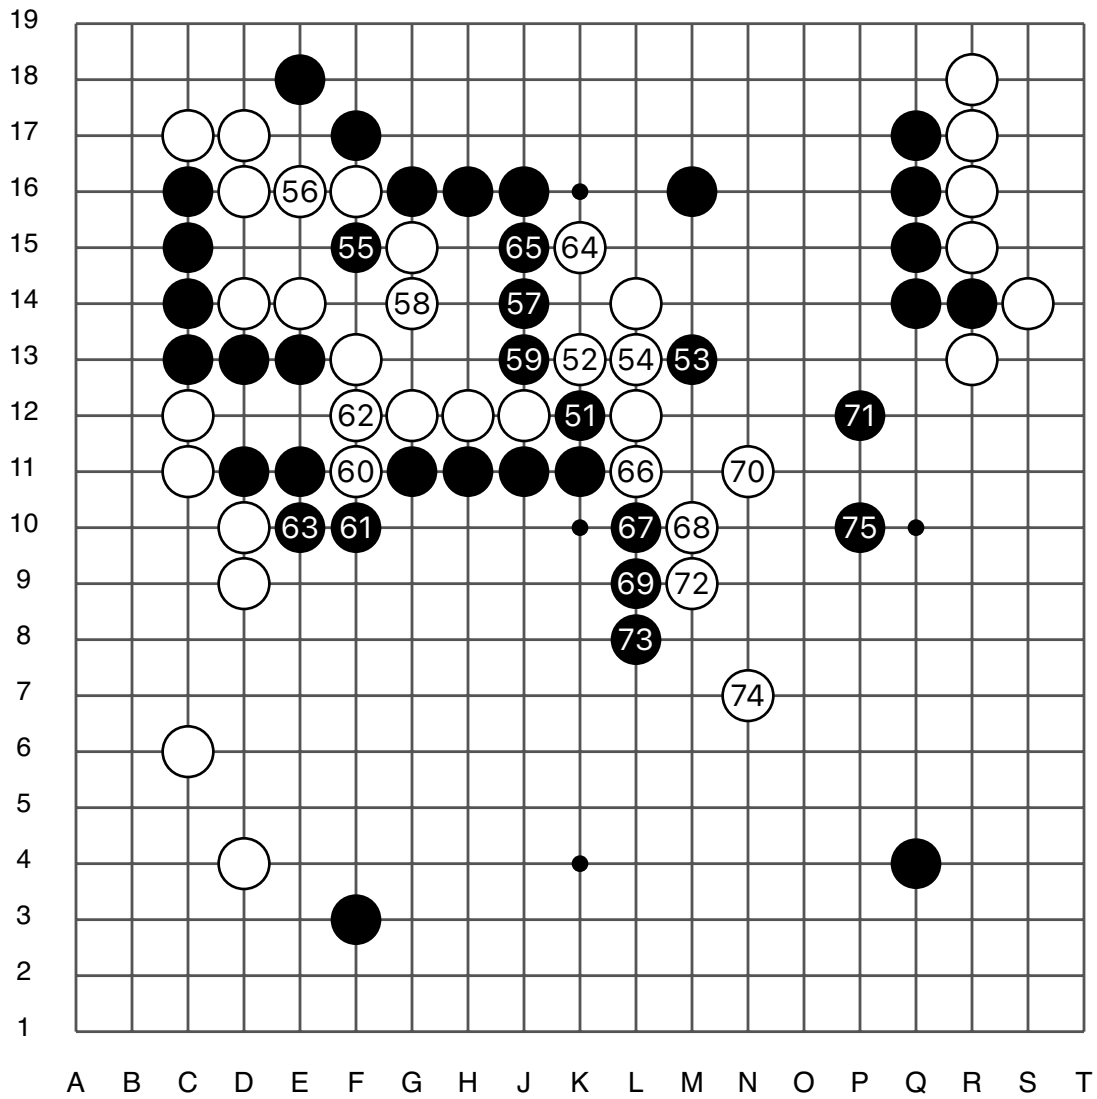

第7届韩国女子联赛第 5轮

黑 吴侑珍 七段

白 金惠敏 九段

黑胜半目

黑贴6.5目

2021/06/19

第7届韩国女子联赛第5轮

实战图1 (1 - 25)

● 吴侑珍

○ 金惠敏

实战图 2 (26 - 50)

第7届韩国女子联赛第5轮

实战图 3 (51 - 75)

吴侑珍

金惠敏

实战图 4 (76 - 100)

第7届韩国女子联赛第5轮

实战图 5 (101 - 125)

21
=

11

24
=
16

● 吴侑珍

○ 金惠敏

实战图 6 (126 - 150)