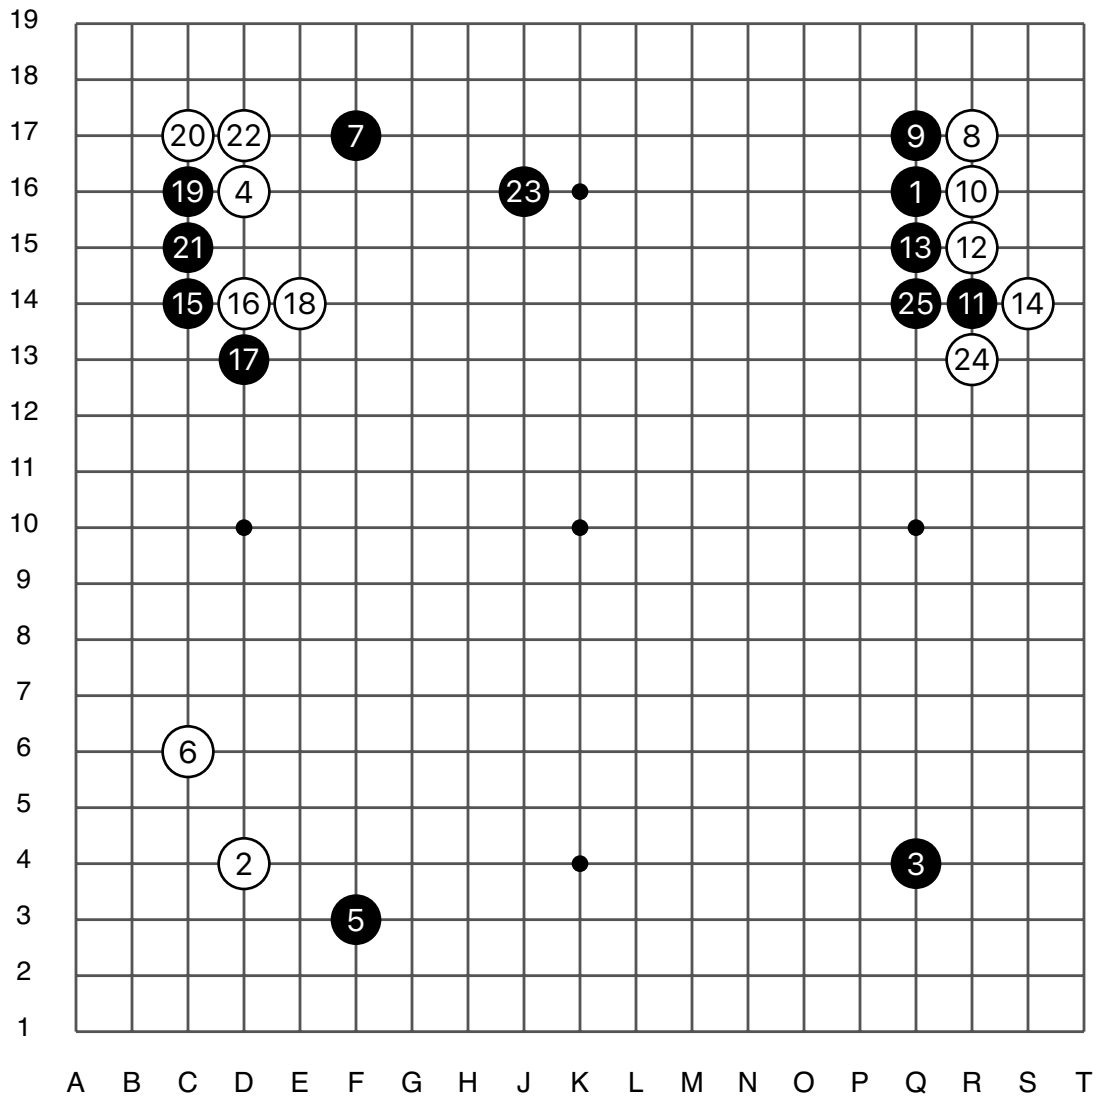

第7届韩国女子联赛第 5轮

黑 吴侑珍 七段

白 金惠敏 九段

黑胜半目

黑贴6.5目

2021/06/19

第7届韩国女子联赛第5轮

实战图1 (1 - 25)

● 吴侑珍

○ 金惠敏

实战图 2 (26 - 50)

第7届韩国女子联赛第5轮

实战图 3 (51 - 75)

吴侑珍

金惠敏

实战图 4 (76 - 100)

第7届韩国女子联赛第5轮

实战图 5 (101 - 125)

21
=

11

24
=
16

● 吴侑珍

○ 金惠敏

实战图 6 (126 - 150)

● 吴侑珍

○ 金惠敏

实战图 10 (226 - 250)

第7届韩国女子联赛第5轮

实战图 11 (251 - 265)

黑胜半目