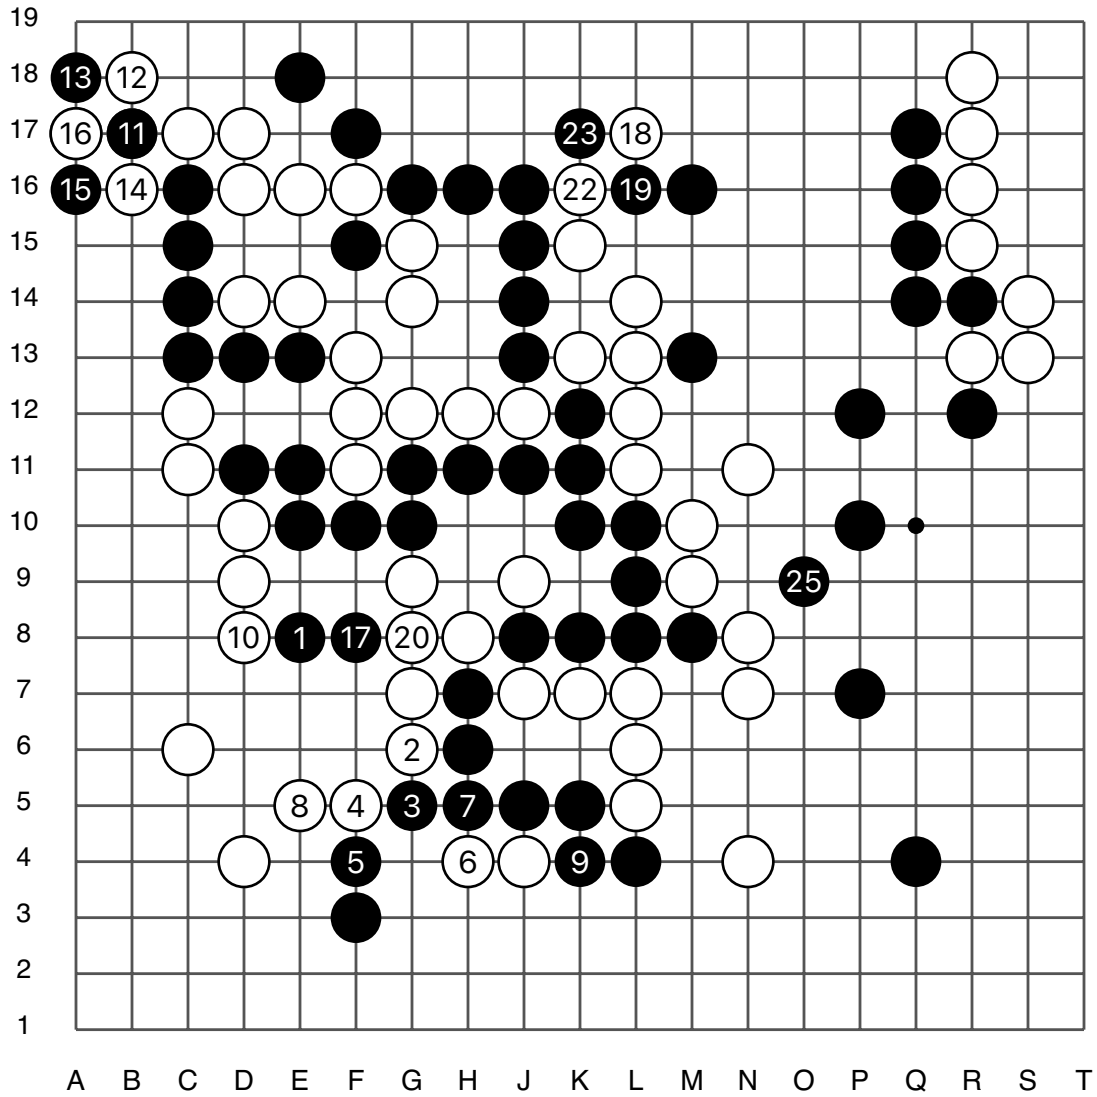

第7届韩国女子联赛第 5轮

黑 吴侑珍 七段

白 金惠敏 九段

黑胜半目

黑贴6.5目

2021/06/19

第7届韩国女子联赛第5轮

实战图1 (1 - 25)

● 吴侑珍

○ 金惠敏

实战图 2 (26 - 50)

第7届韩国女子联赛第5轮

实战图 3 (51 - 75)

吴侑珍

金惠敏

实战图 4 (76 - 100)

第7届韩国女子联赛第5轮

实战图 5 (101 - 125)

21
=

11

24
=
16

● 吴侑珍

○ 金惠敏

实战图 6 (126 - 150)