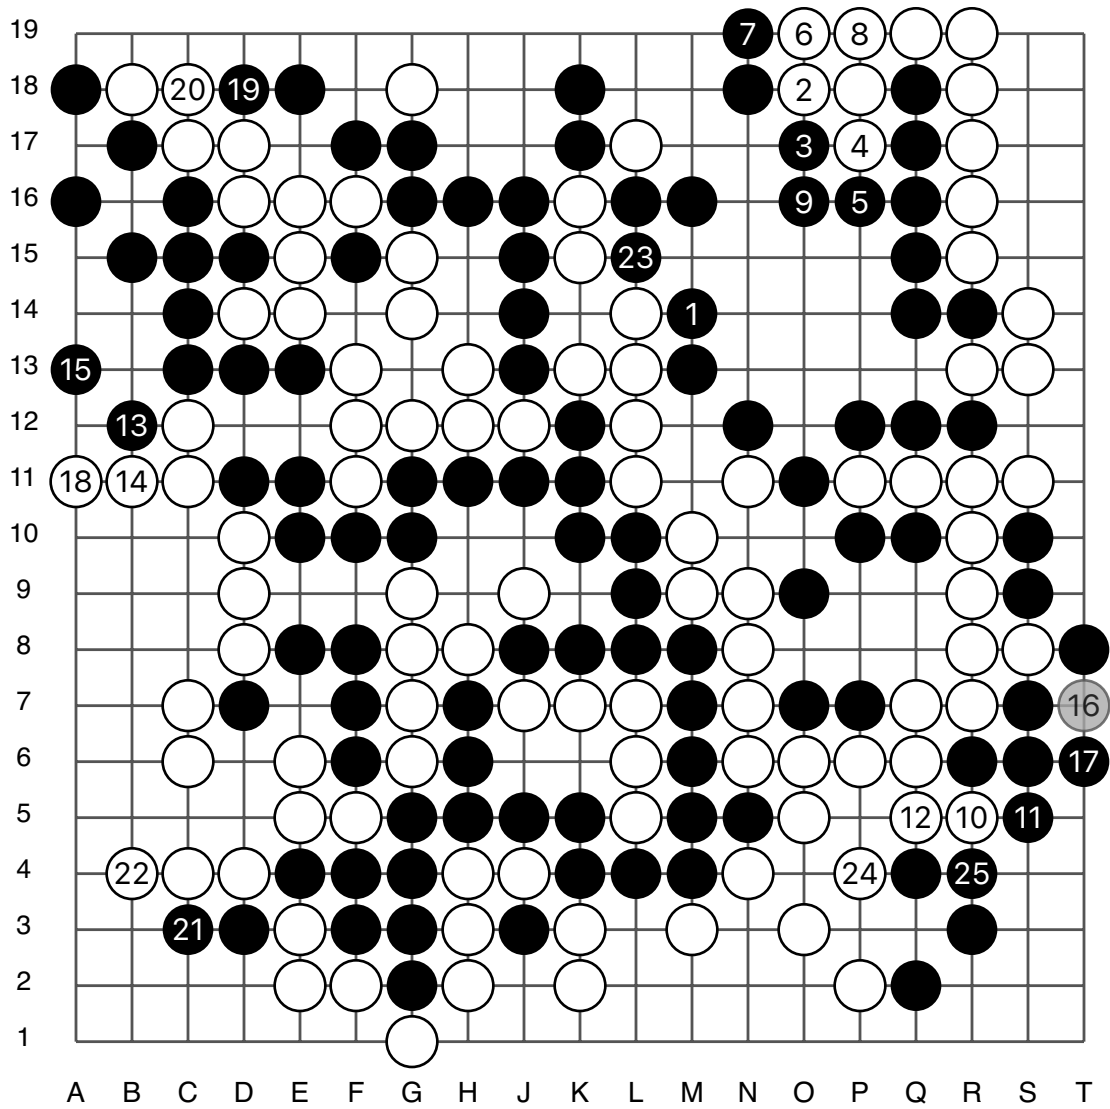

● 33 ● 39 = ● 27 ○ 36 = ○ 30

第7届韩国女子联赛第5轮

实战图7 (151 - 175)

● 吴侑珍

○ 金惠敏

实战图 8 (176 - 200)

第7届韩国女子联赛第5轮

实战图 9 (201 - 225)