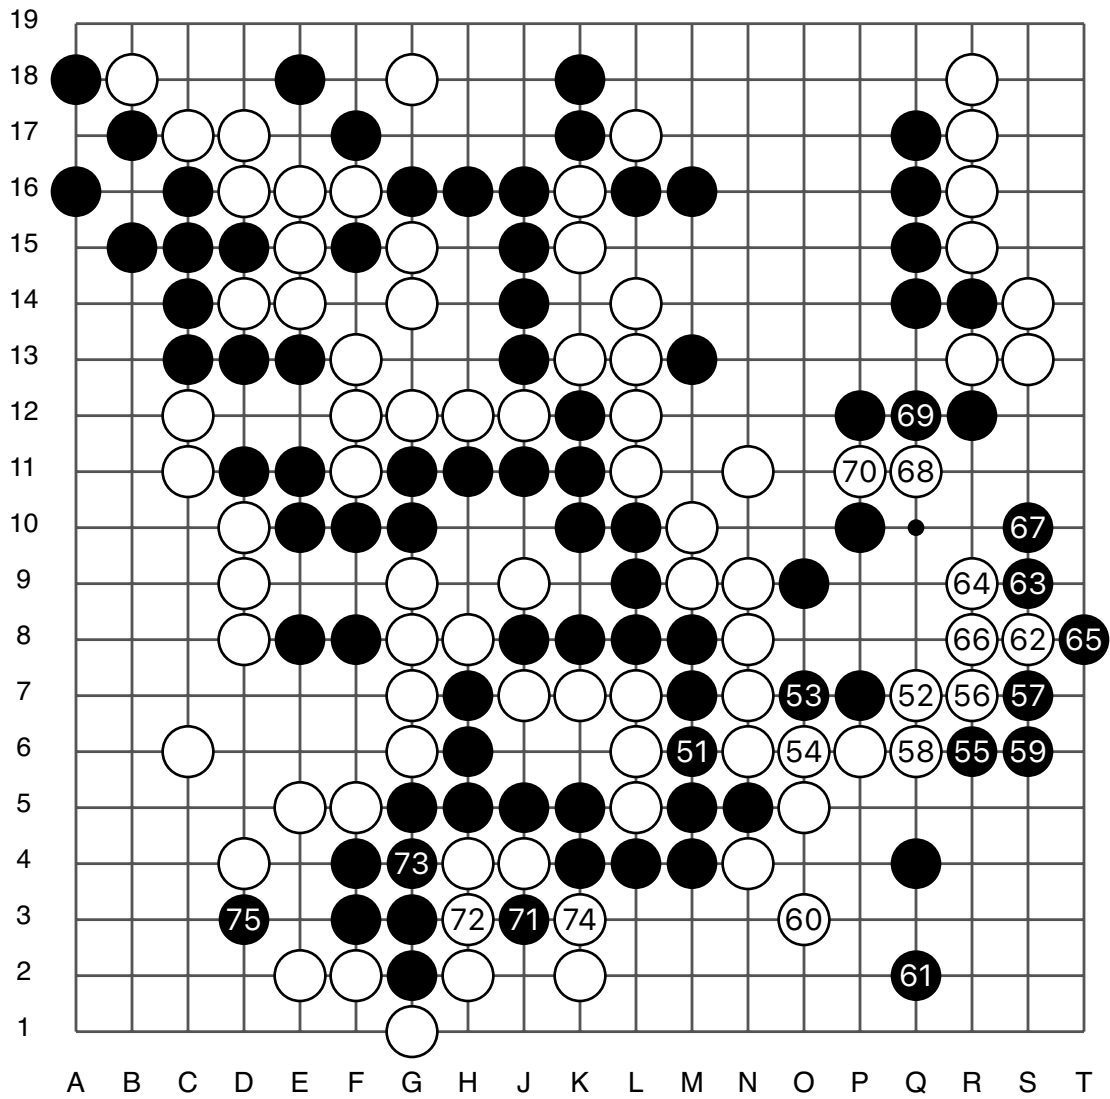

第7届韩国女子联赛第5轮

实战图7 (151 - 175)