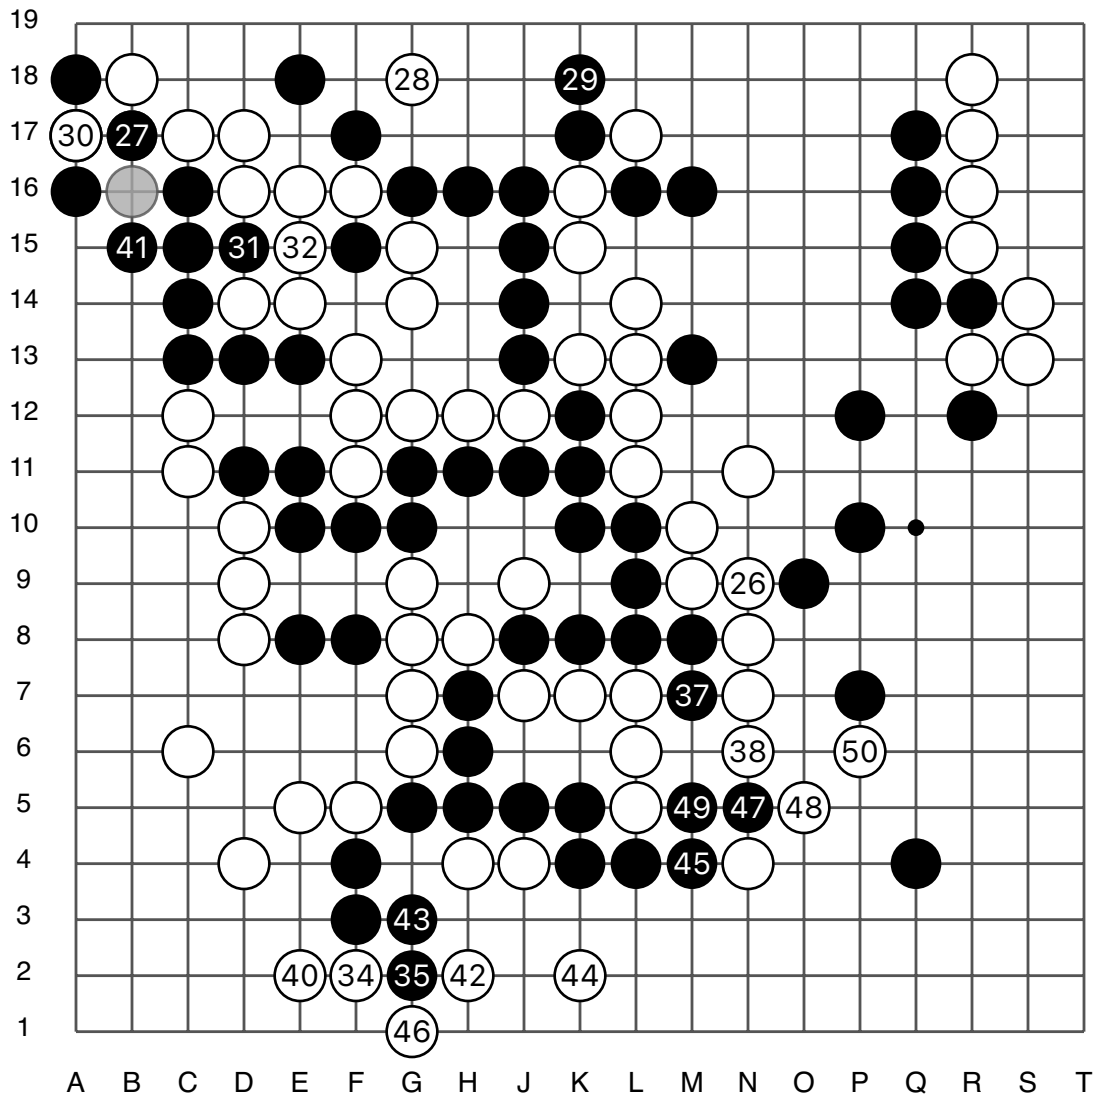

第7届韩国女子联赛第5轮

实战图 5 (101 - 125)

21
=

11

24
=
16

● 吴侑珍

○ 金惠敏

实战图 6 (126 - 150)