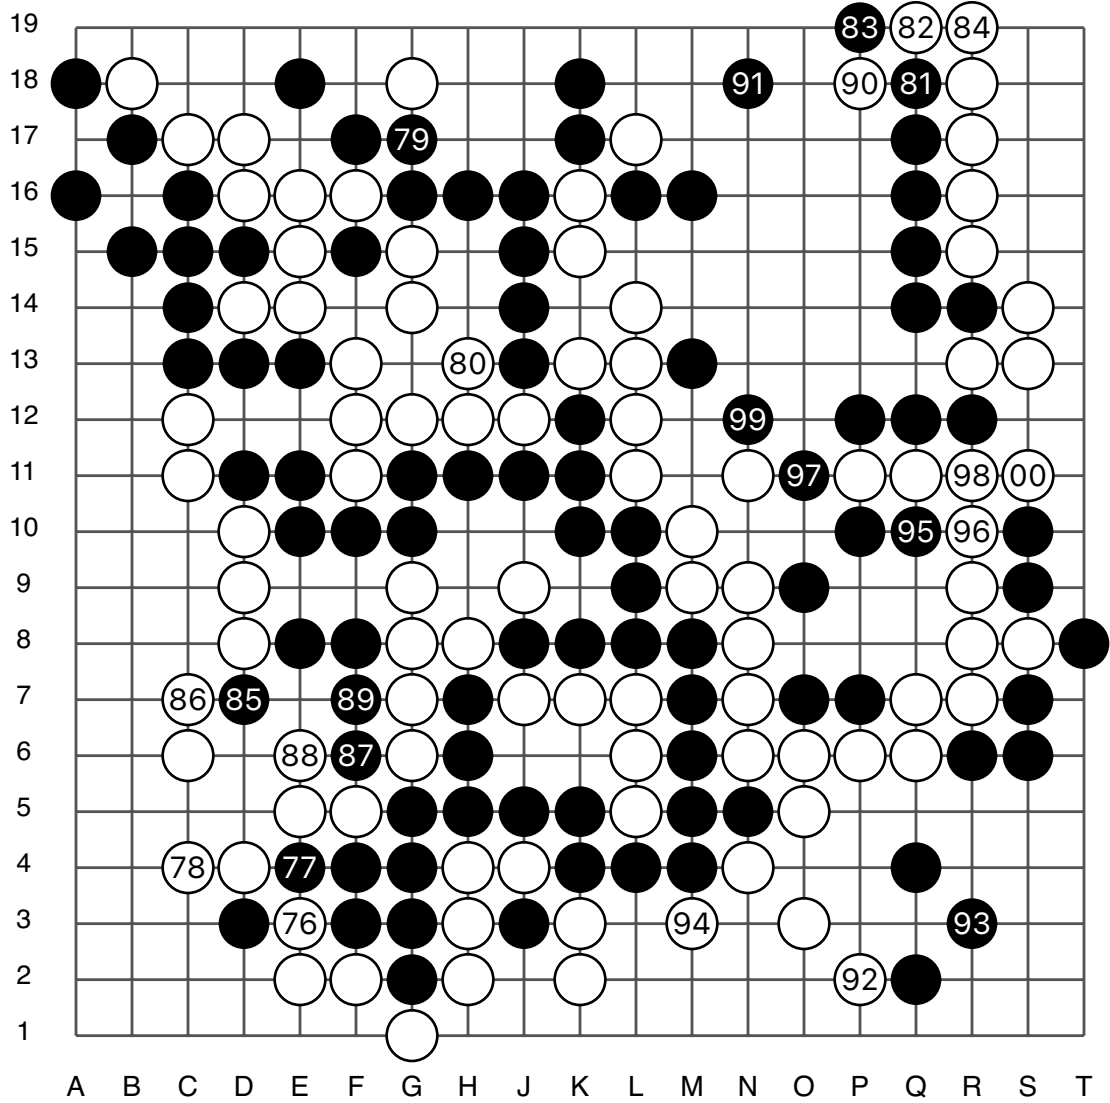

● 33 ● 39 = ● 27 ○ 36 = ○ 30

第7届韩国女子联赛第5轮

实战图7 (151 - 175)

● 吴侑珍

○ 金惠敏

实战图 8 (176 - 200)

第7届韩国女子联赛第5轮

实战图 9 (201 - 225)