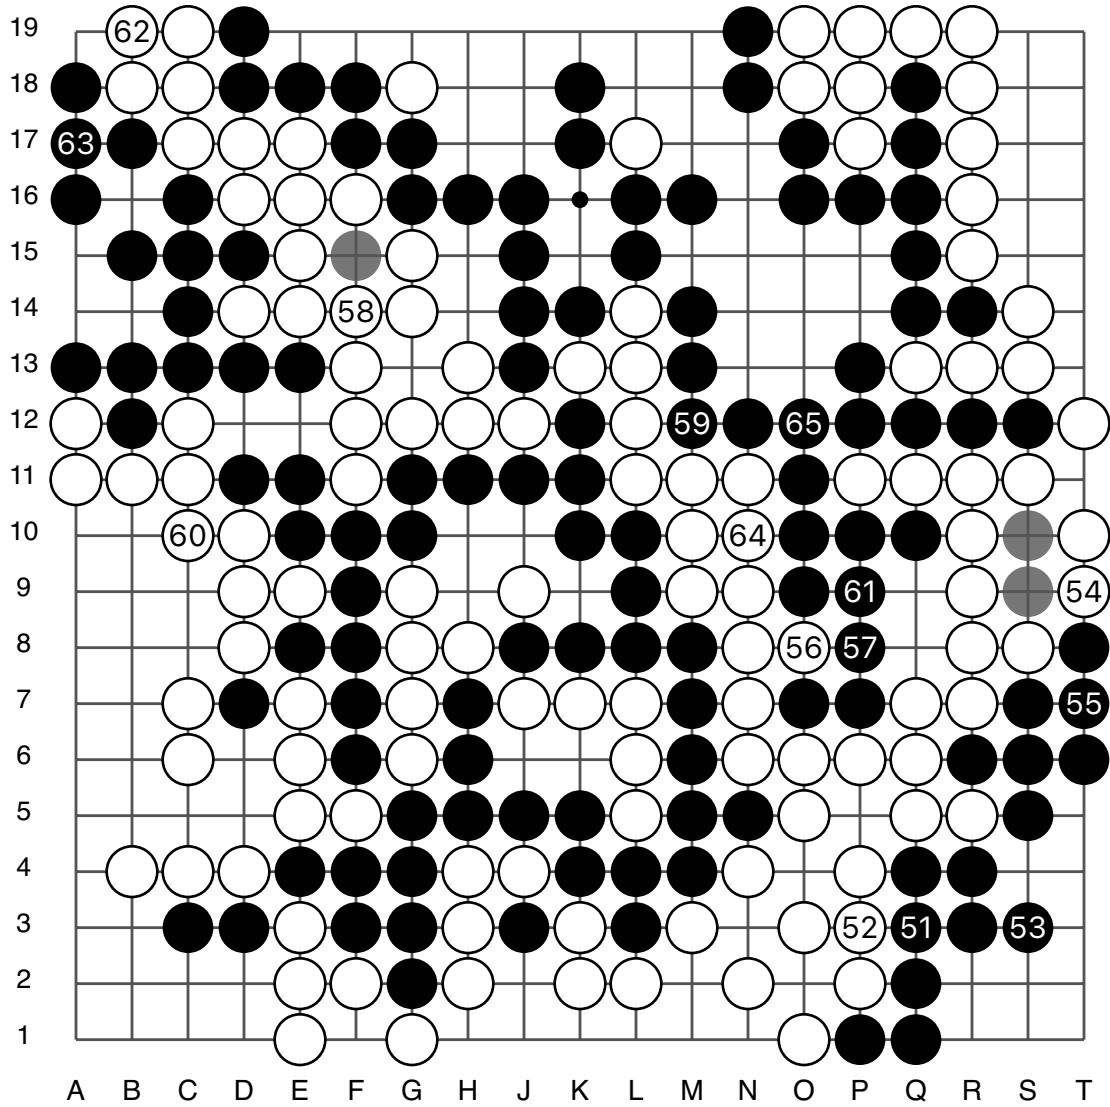

实战图 10 (226 - 250)

第7届韩国女子联赛第5轮

实战图 11 (251 - 265)

黑胜半目