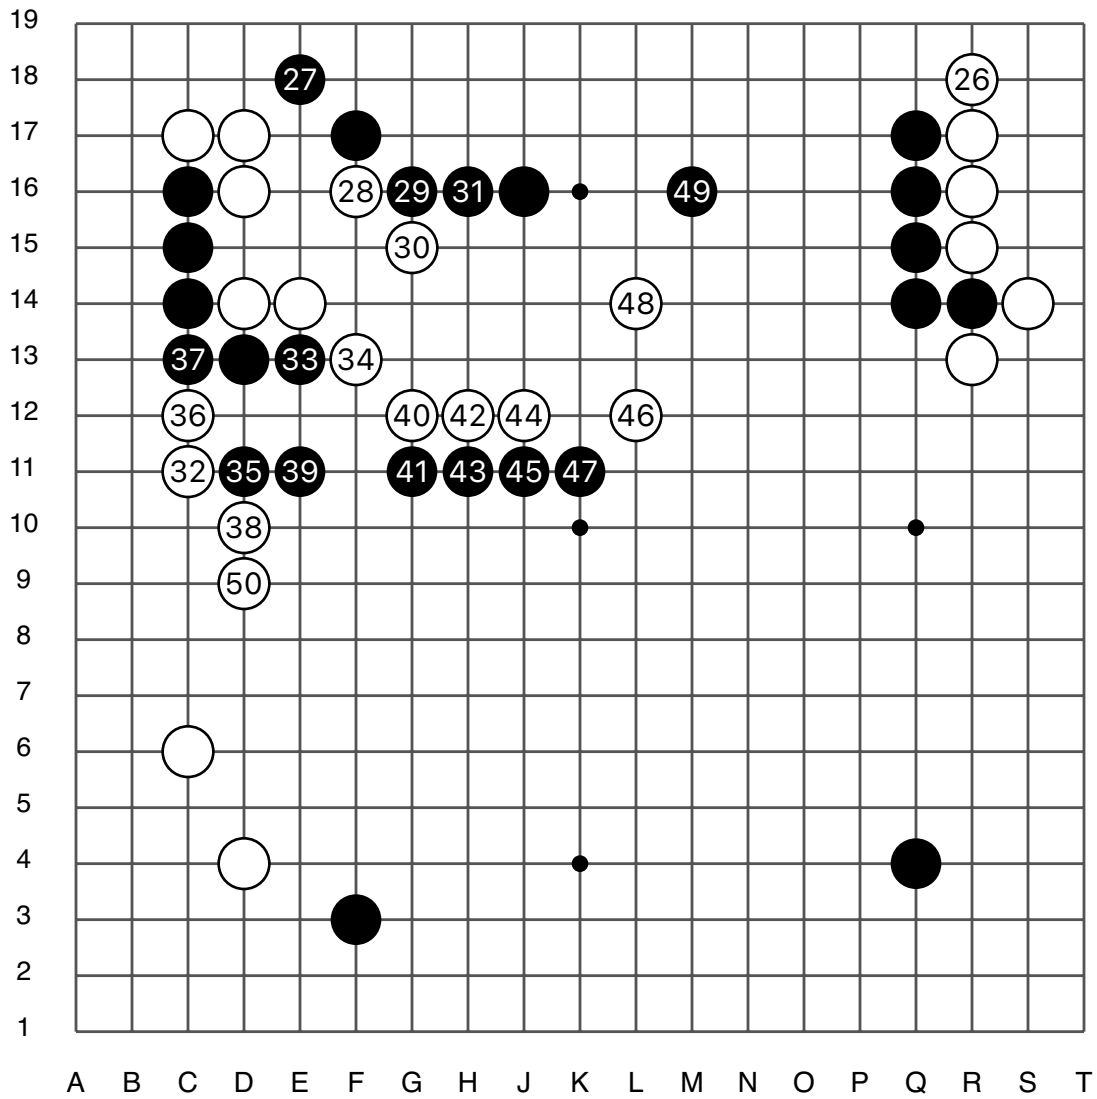

第7届韩国女子联赛第 5轮

黑 吴侑珍 七段

白 金惠敏 九段

黑胜半目

黑贴6.5目

2021/06/19

第7届韩国女子联赛第5轮

实战图1 (1 - 25)

● 吴侑珍

○ 金惠敏

实战图 2 (26 - 50)

第7届韩国女子联赛第5轮

实战图 3 (51 - 75)

吴侑珍

金惠敏

实战图 4 (76 - 100)

第7届韩国女子联赛第5轮

实战图 5 (101 - 125)

21
=

11

24
=
16

● 吴侑珍

○ 金惠敏

实战图 6 (126 - 150)

● 吴侑珍

○ 金惠敏

实战图 10 (226 - 250)

第7届韩国女子联赛第5轮

实战图 11 (251 - 265)

黑胜半目