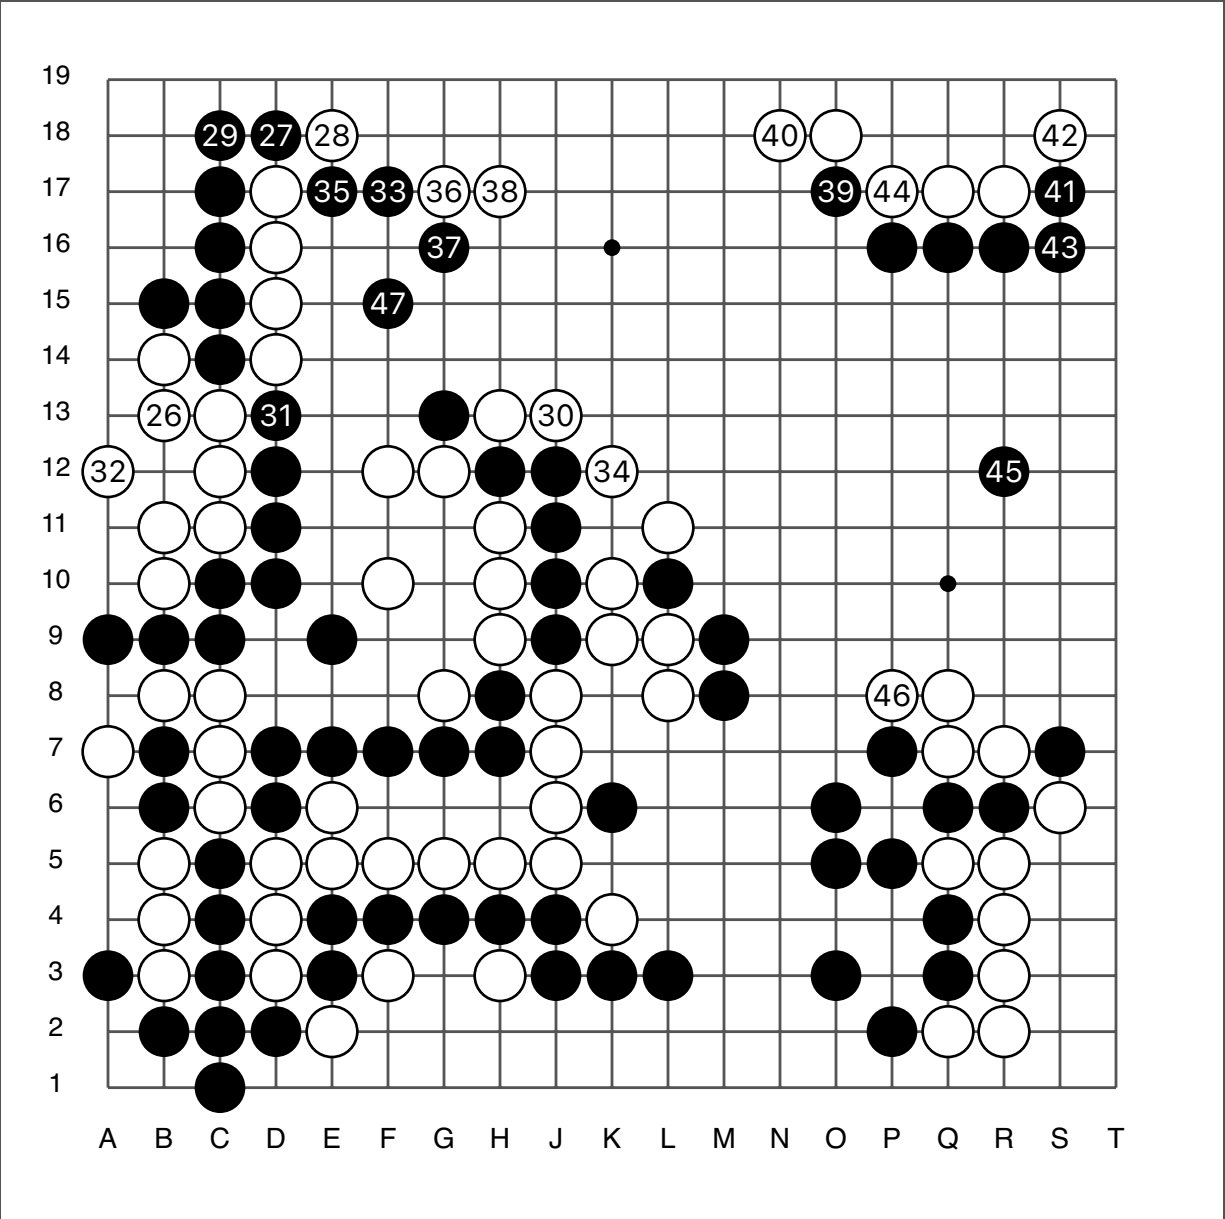

● 大川拓也

○ 久保胜昭

实战图 2 (26 - 50)

第47期日本名人战预选赛

实战图 3 (51 - 75)

●₅₉ = ○₅₂

● 大川拓也

○ 久保胜昭

实战图 4 (76 - 100)

第47期日本名人战预选赛

实战图 5 (101 - 125)

● 大川拓也

○ 久保胜昭

实战图 6 (126 - 147)

黑中盘胜