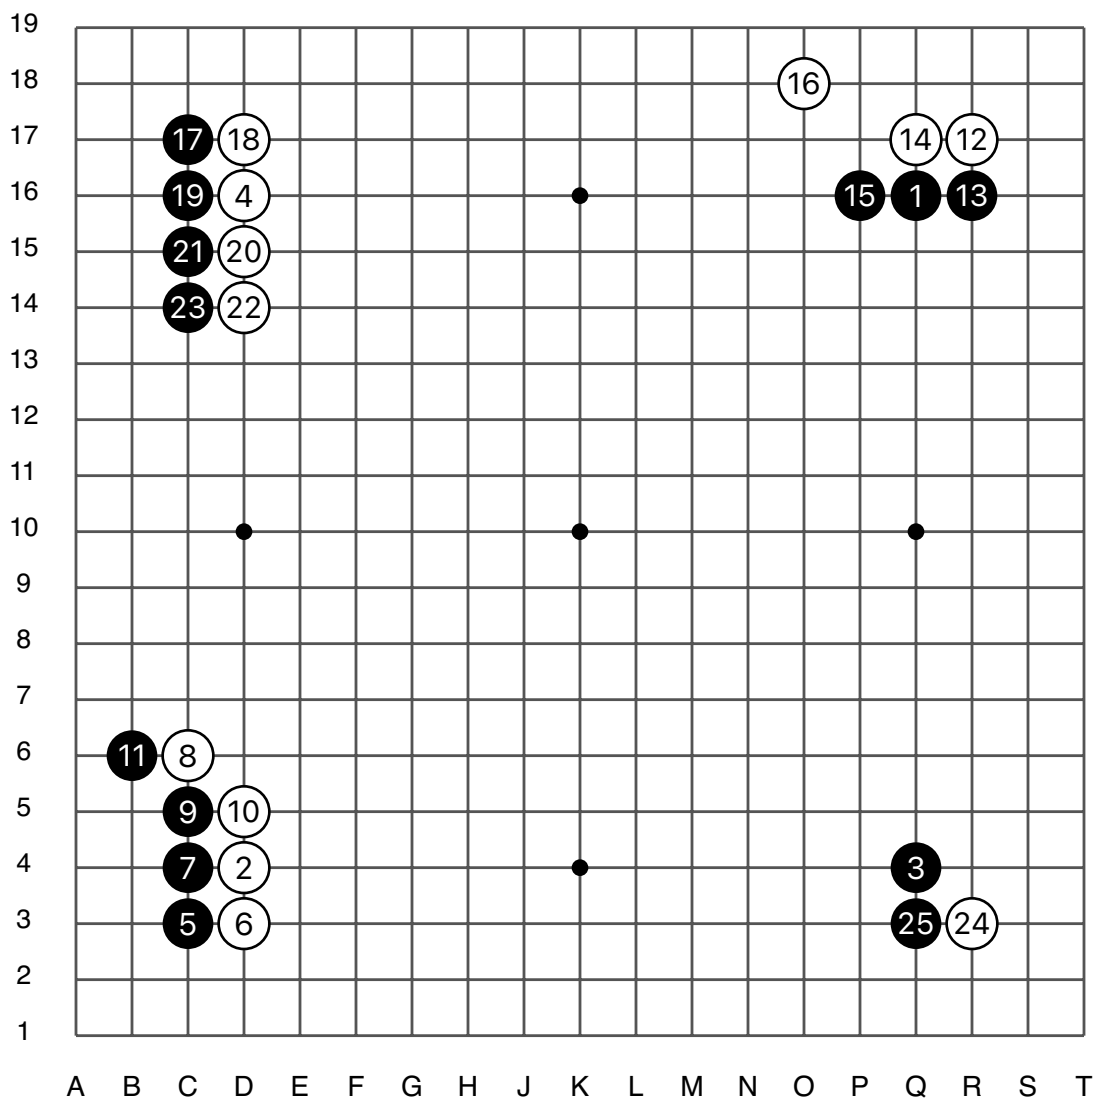

第47期日本名人战预选赛

黑 大川拓也 二段

白 久保胜昭 九段

黑中盘胜

黑贴6.5目

2021/06/23

第47期日本名人战预选赛

实战图 1 (1 - 25)

● 大川拓也

○ 久保胜昭

实战图 2 (26 - 50)

第47期日本名人战预选赛

实战图 3 (51 - 75)

●₅₉ = ○₅₂

● 大川拓也

○ 久保胜昭