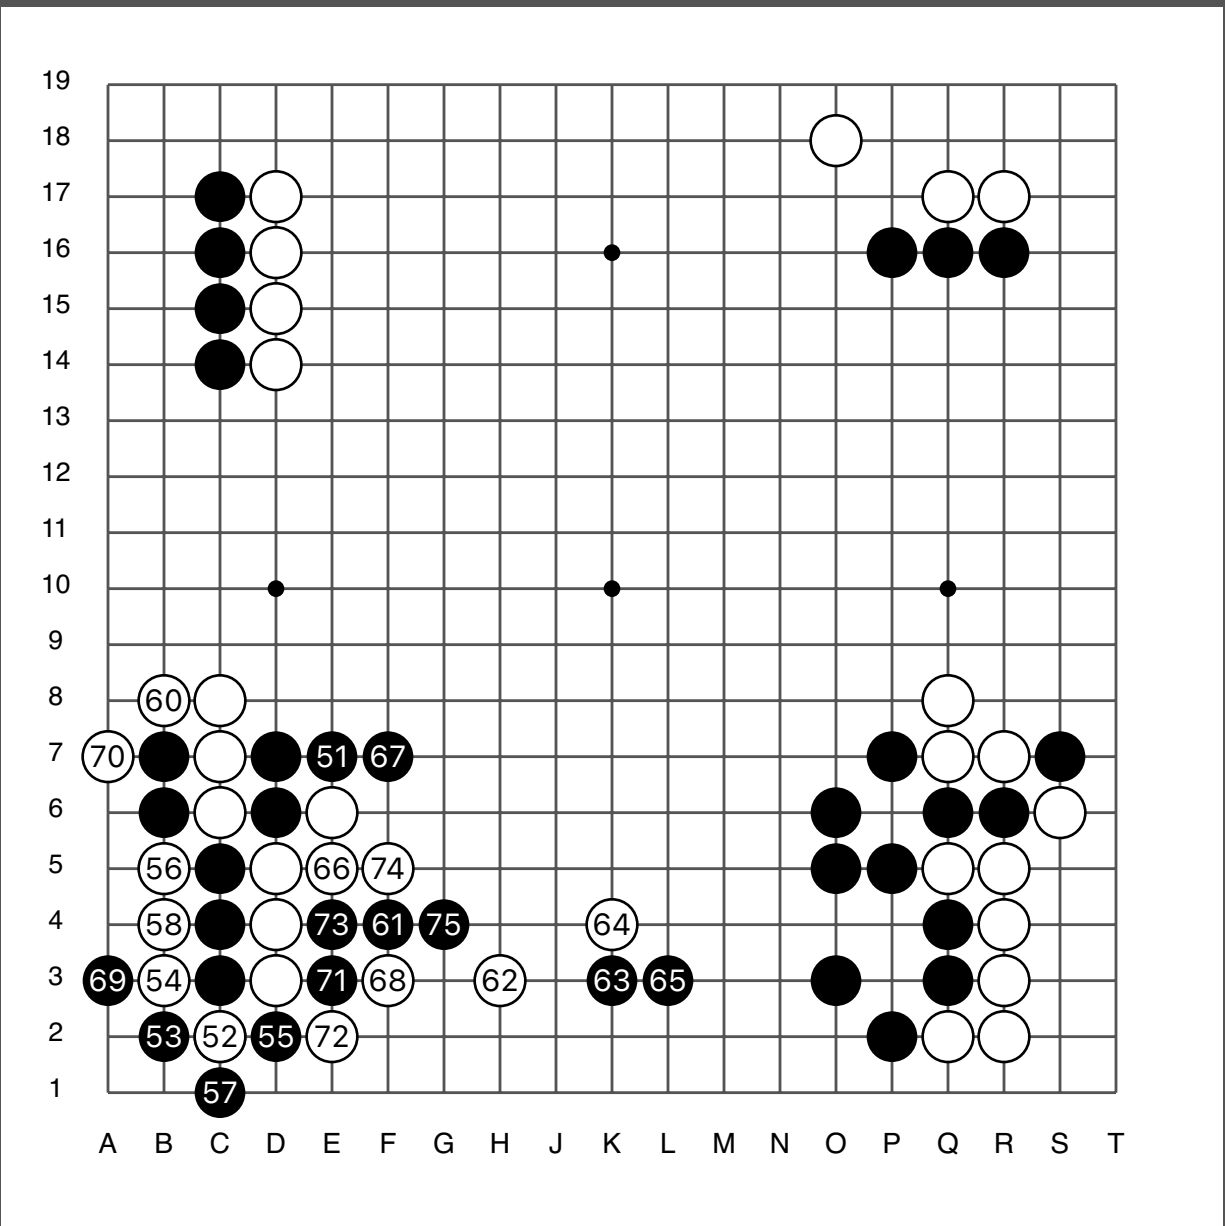

第47期日本名人战预选赛

黑 大川拓也 二段

白 久保胜昭 九段

黑中盘胜

黑贴6.5目

2021/06/23

第47期日本名人战预选赛

实战图 1 (1 - 25)

● 大川拓也

○ 久保胜昭

实战图 2 (26 - 50)

第47期日本名人战预选赛

实战图 3 (51 - 75)

●₅₉ = ○₅₂

● 大川拓也

○ 久保胜昭