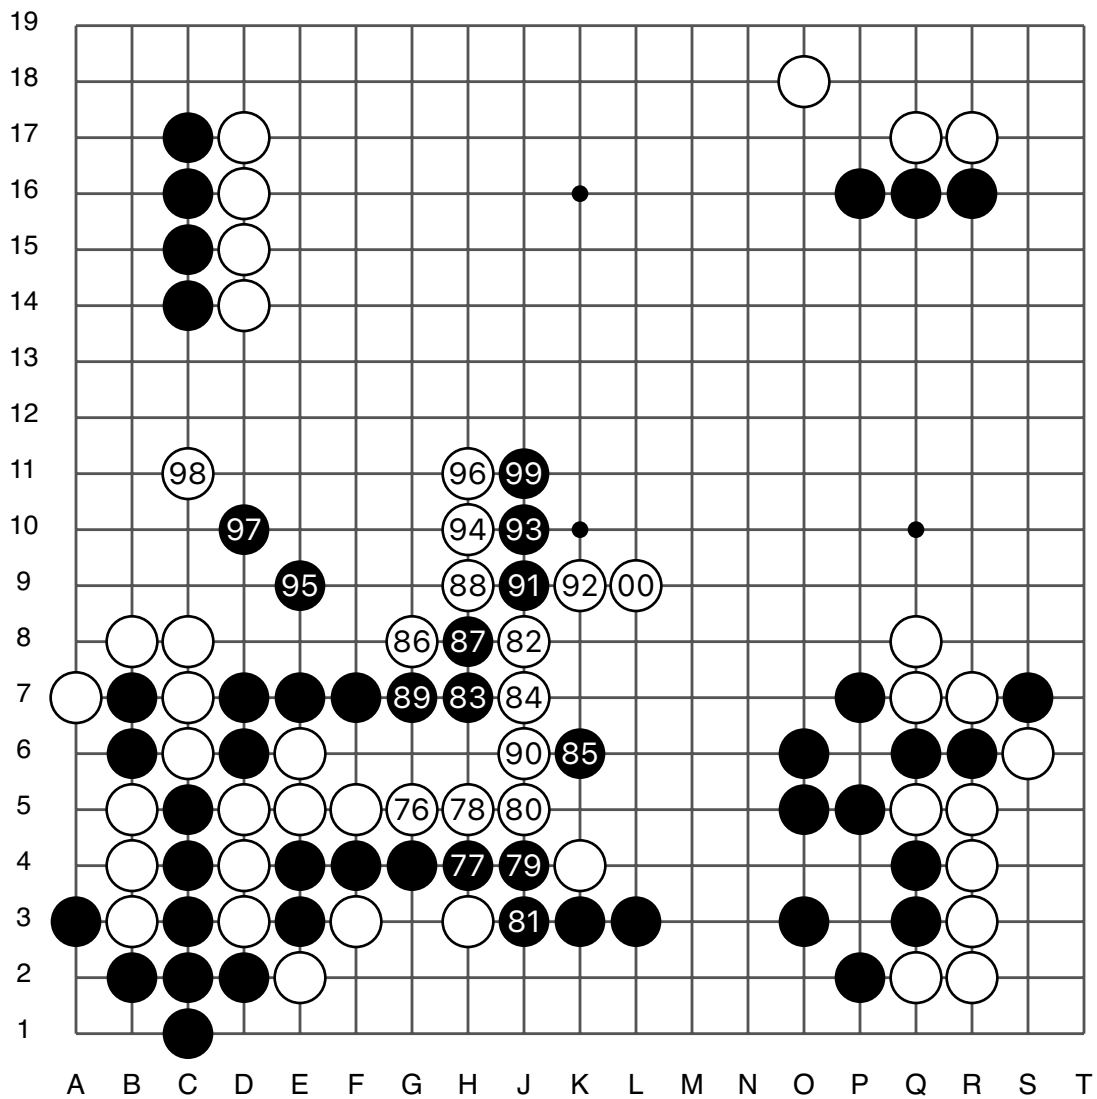

● 大川拓也

○ 久保胜昭

实战图 2 (26 - 50)

第47期日本名人战预选赛

实战图 3 (51 - 75)

●₅₉ = ○₅₂

● 大川拓也

○ 久保胜昭