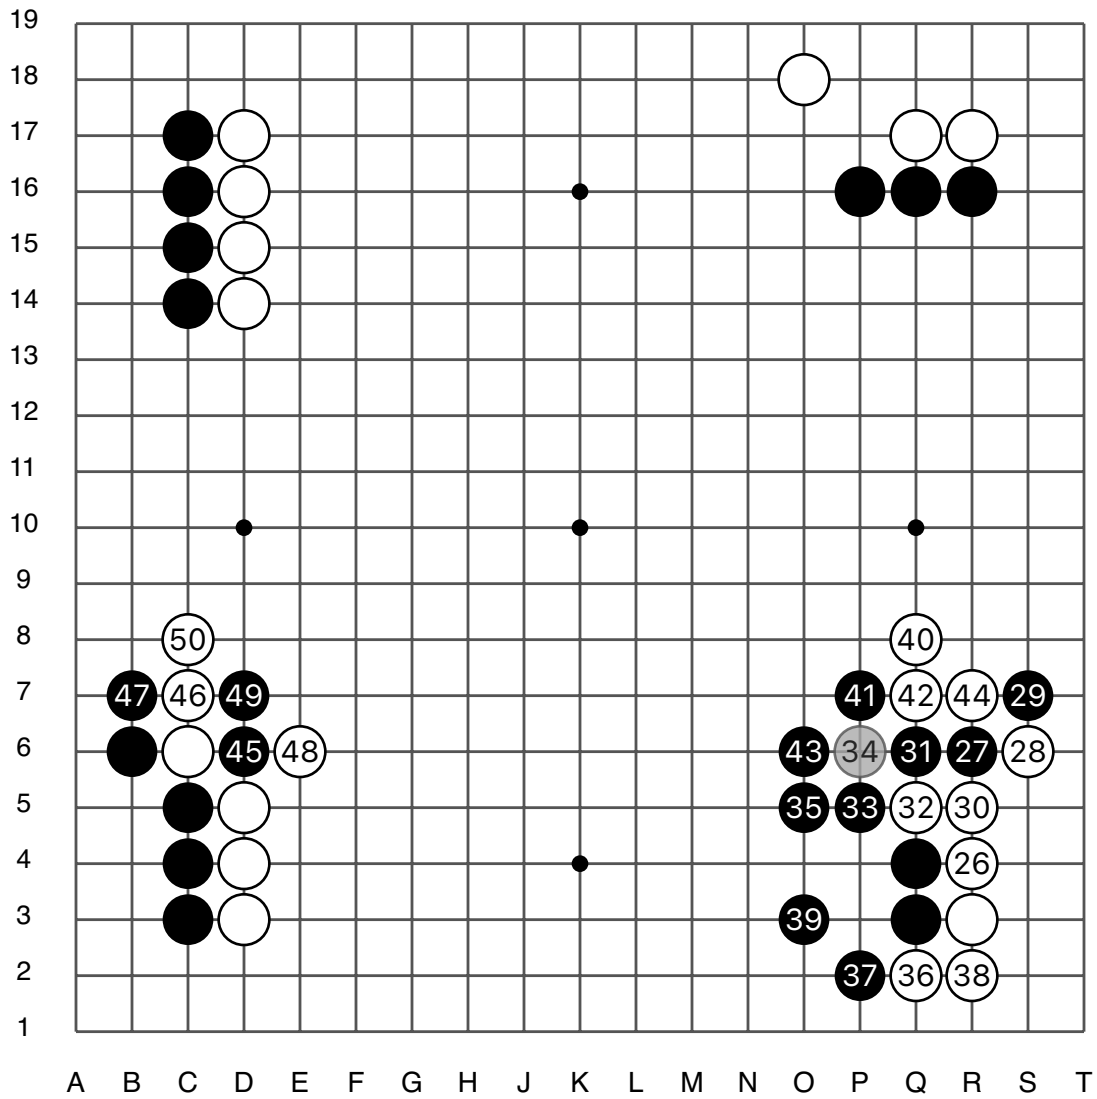

第47期日本名人战预选赛

黑 大川拓也 二段

白 久保胜昭 九段

黑中盘胜

黑贴6.5目

2021/06/23

第47期日本名人战预选赛

实战图 1 (1 - 25)

● 大川拓也

○ 久保胜昭

实战图 2 (26 - 50)

第47期日本名人战预选赛

实战图 3 (51 - 75)

●₅₉ = ○₅₂

● 大川拓也

○ 久保胜昭