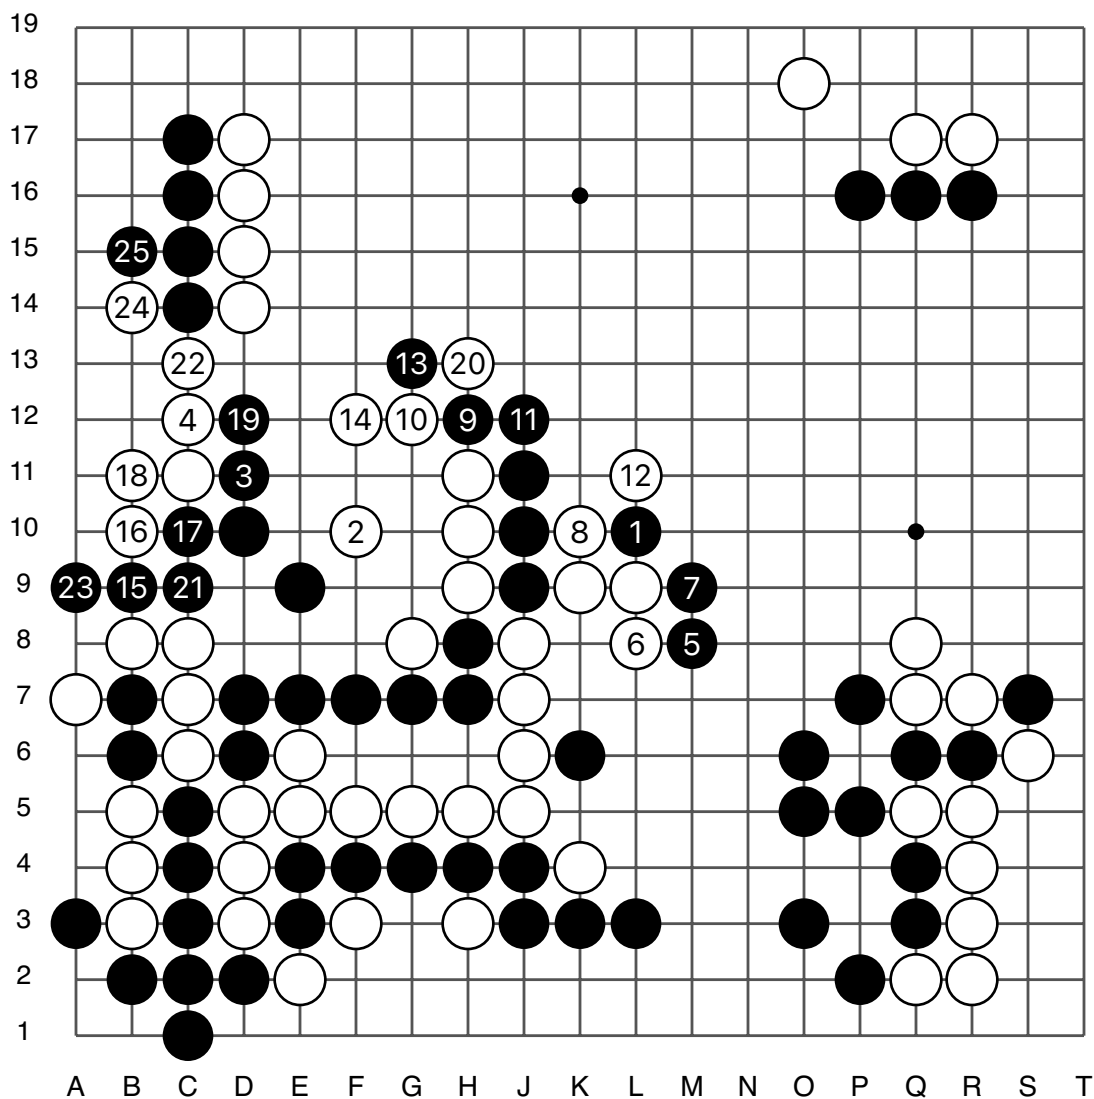

实战图 4 (76 - 100)

第47期日本名人战预选赛