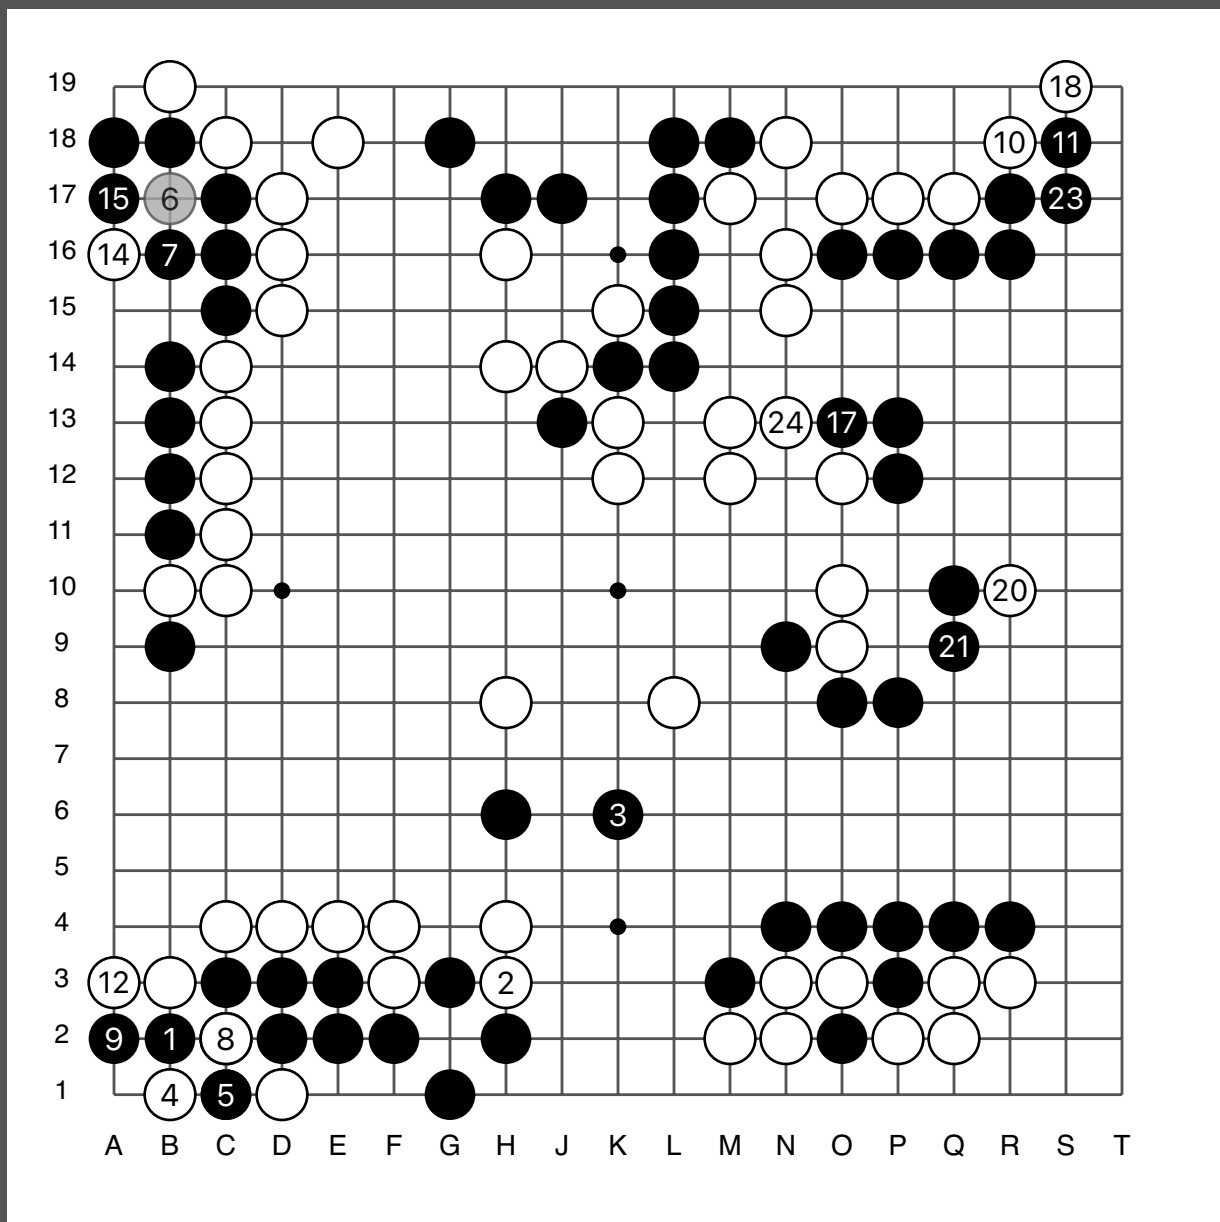

第44届韩国名人战本赛

实战图 5 (101 - 125)

13
19
25
=
5

16
22
=
8