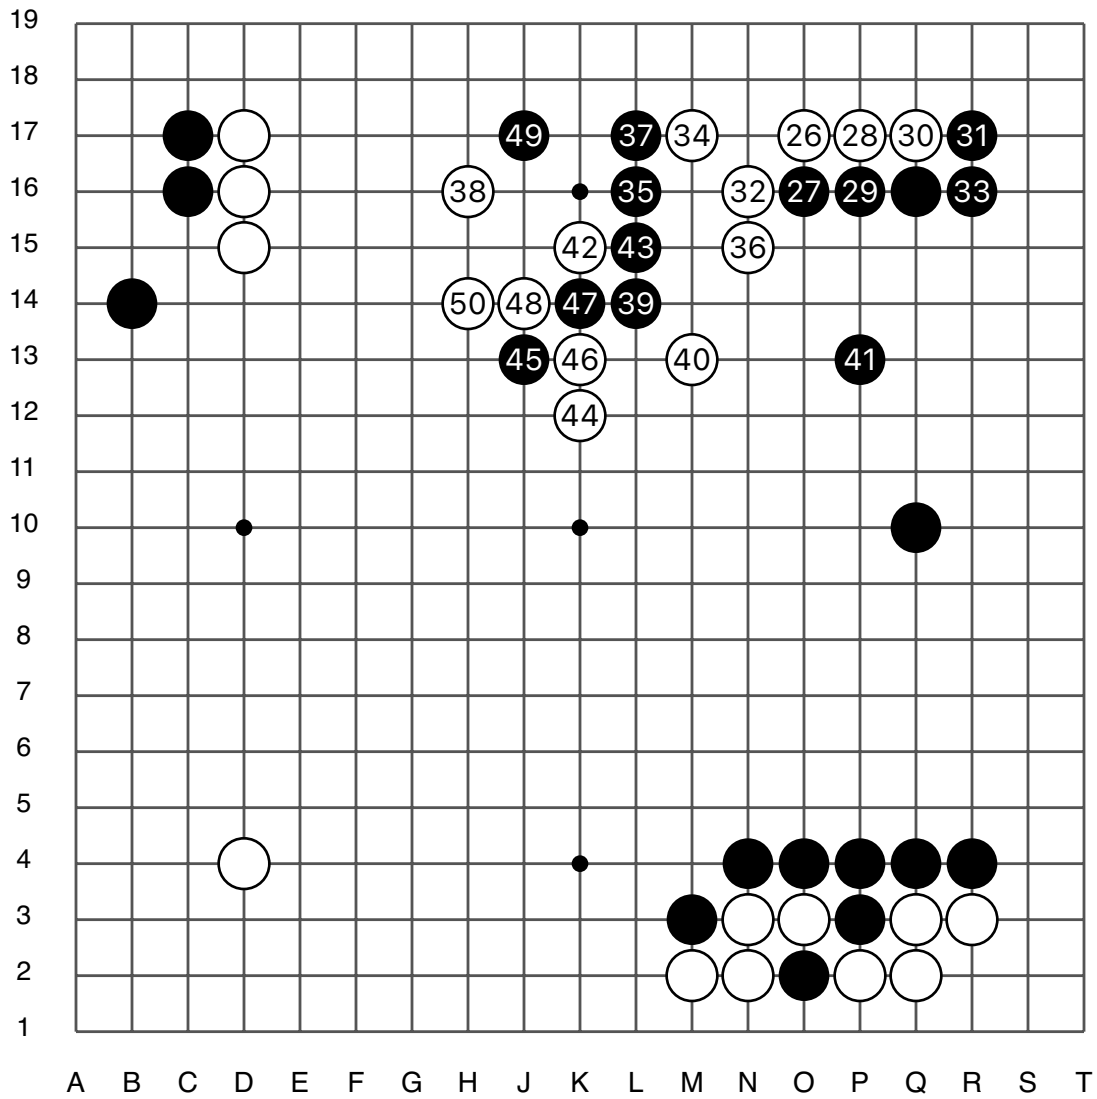

第44届韩国名人战本 赛

黑 崔哲瀚 九段

白 卞相壹 九段

白中盘胜

黑贴6.5目

2021/06/18

第44届韩国名人战本赛

实战图 1 (1 - 25)

崔哲瀚

卞相壹

实战图 2 (26 - 50)

第44届韩国名人战本赛

实战图 3 (51 - 75)

崔哲瀚

卞相壹

实战图 4 (76 - 100)