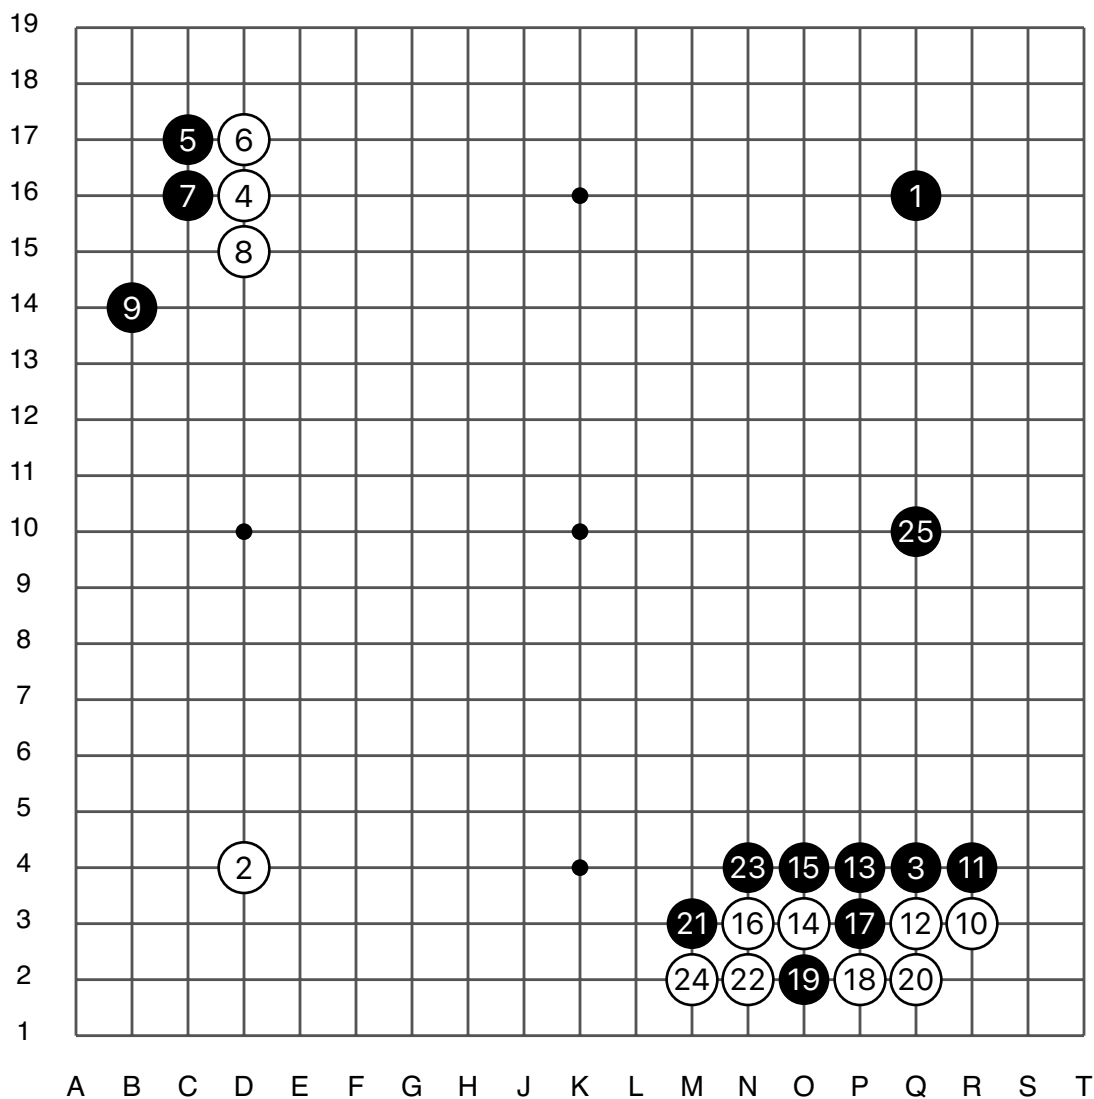

第44届韩国名人战本 赛

黑 崔哲瀚 九段

白 卞相壹 九段

白中盘胜

黑贴6.5目

2021/06/18

第44届韩国名人战本赛

实战图 1 (1 - 25)

崔哲瀚

卞相壹

实战图 2 (26 - 50)

第44届韩国名人战本赛

实战图 3 (51 - 75)

崔哲瀚

卞相壹

实战图 4 (76 - 100)

崔哲瀚

卞相壹

实战图 10 (226 - 250)

③④⑧ = ②⑥

④① = ②⑨

第44届韩国名人战本赛

实战图 11 (251 - 256)

白中盘胜