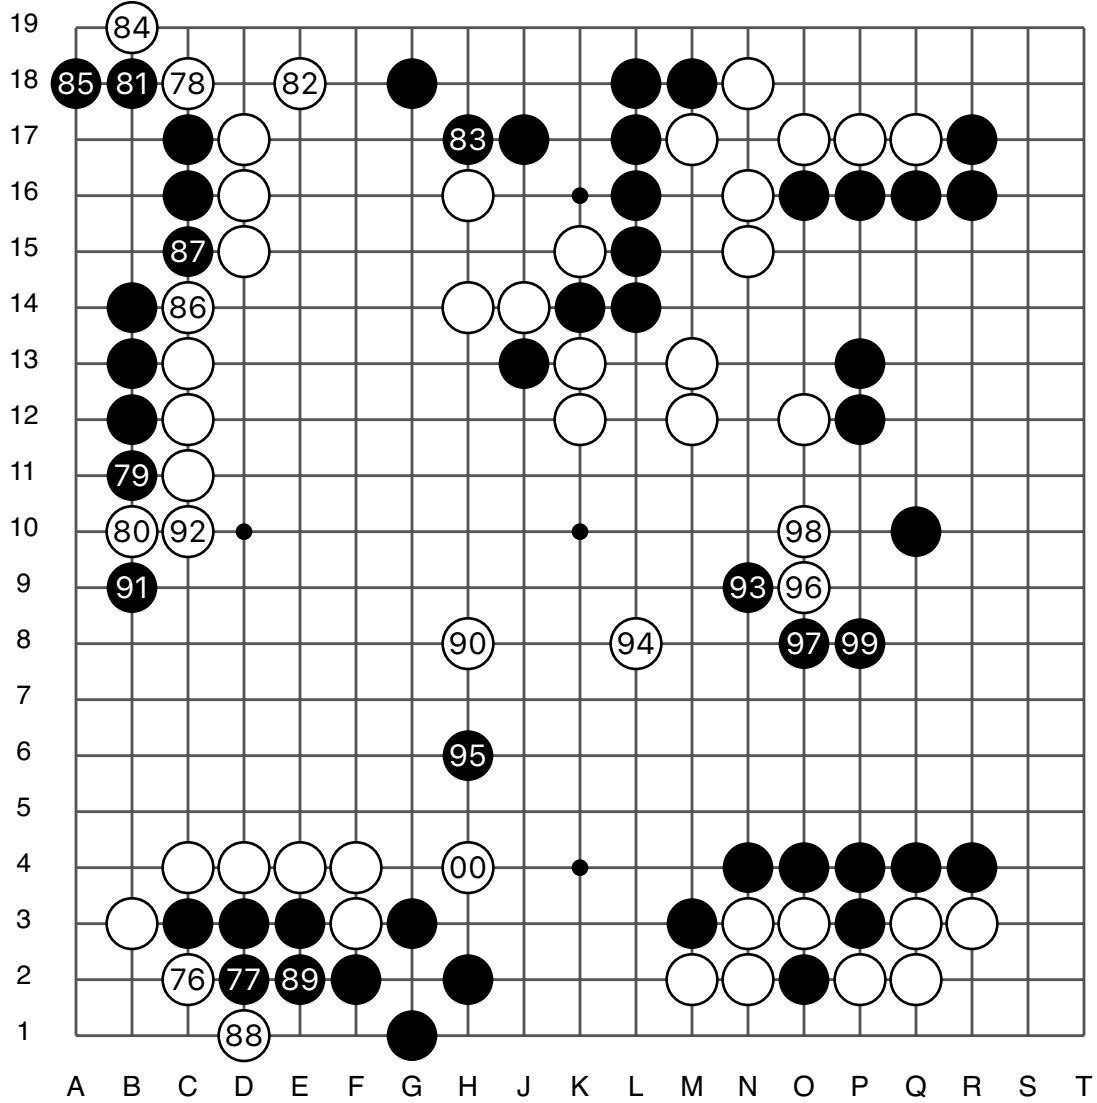

崔哲瀚

卞相壹

实战图 2 (26 - 50)

第44届韩国名人战本赛

实战图 3 (51 - 75)

崔哲瀚

卞相壹

实战图 4 (76 - 100)