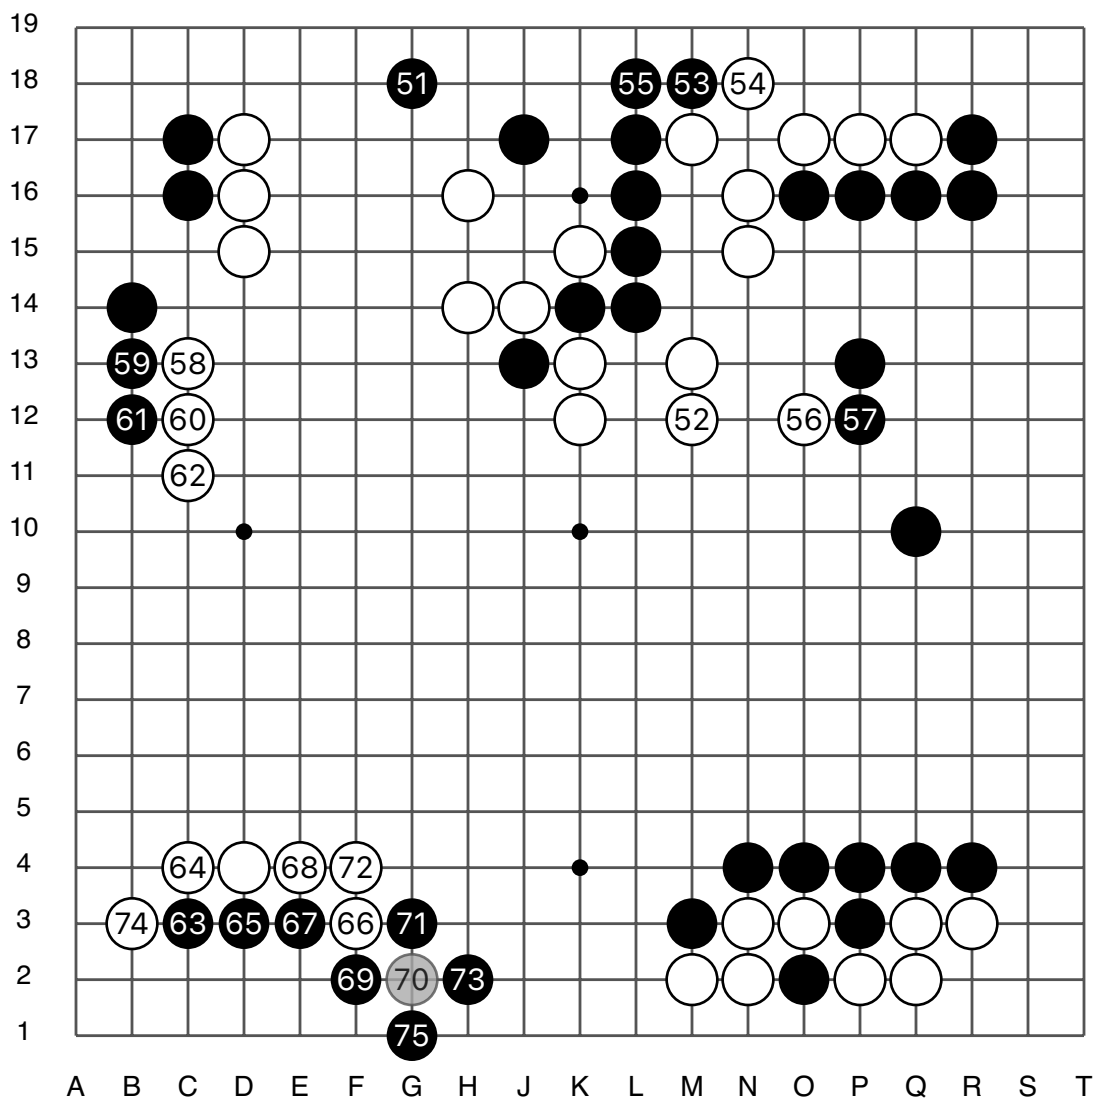

崔哲瀚

卞相壹

实战图 2 (26 - 50)

第44届韩国名人战本赛

实战图 3 (51 - 75)

崔哲瀚

卞相壹

实战图 4 (76 - 100)