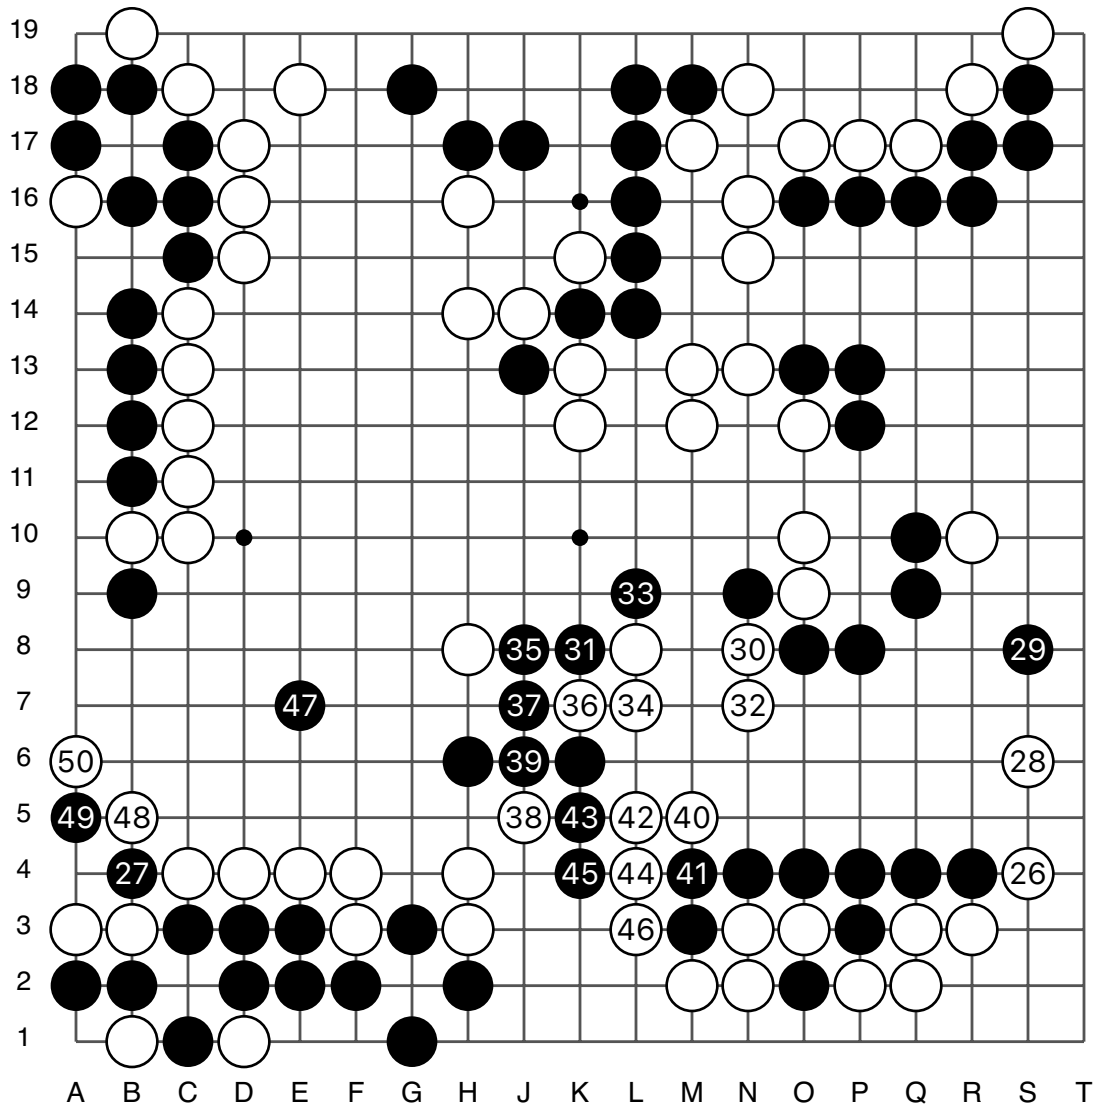

第44届韩国名人战本赛

实战图 5 (101 - 125)

13
19
25
 =
 5

 16
22
 =
 8

崔哲瀚

卞相壹

实战图 6 (126 - 150)

第44届韩国名人战本赛