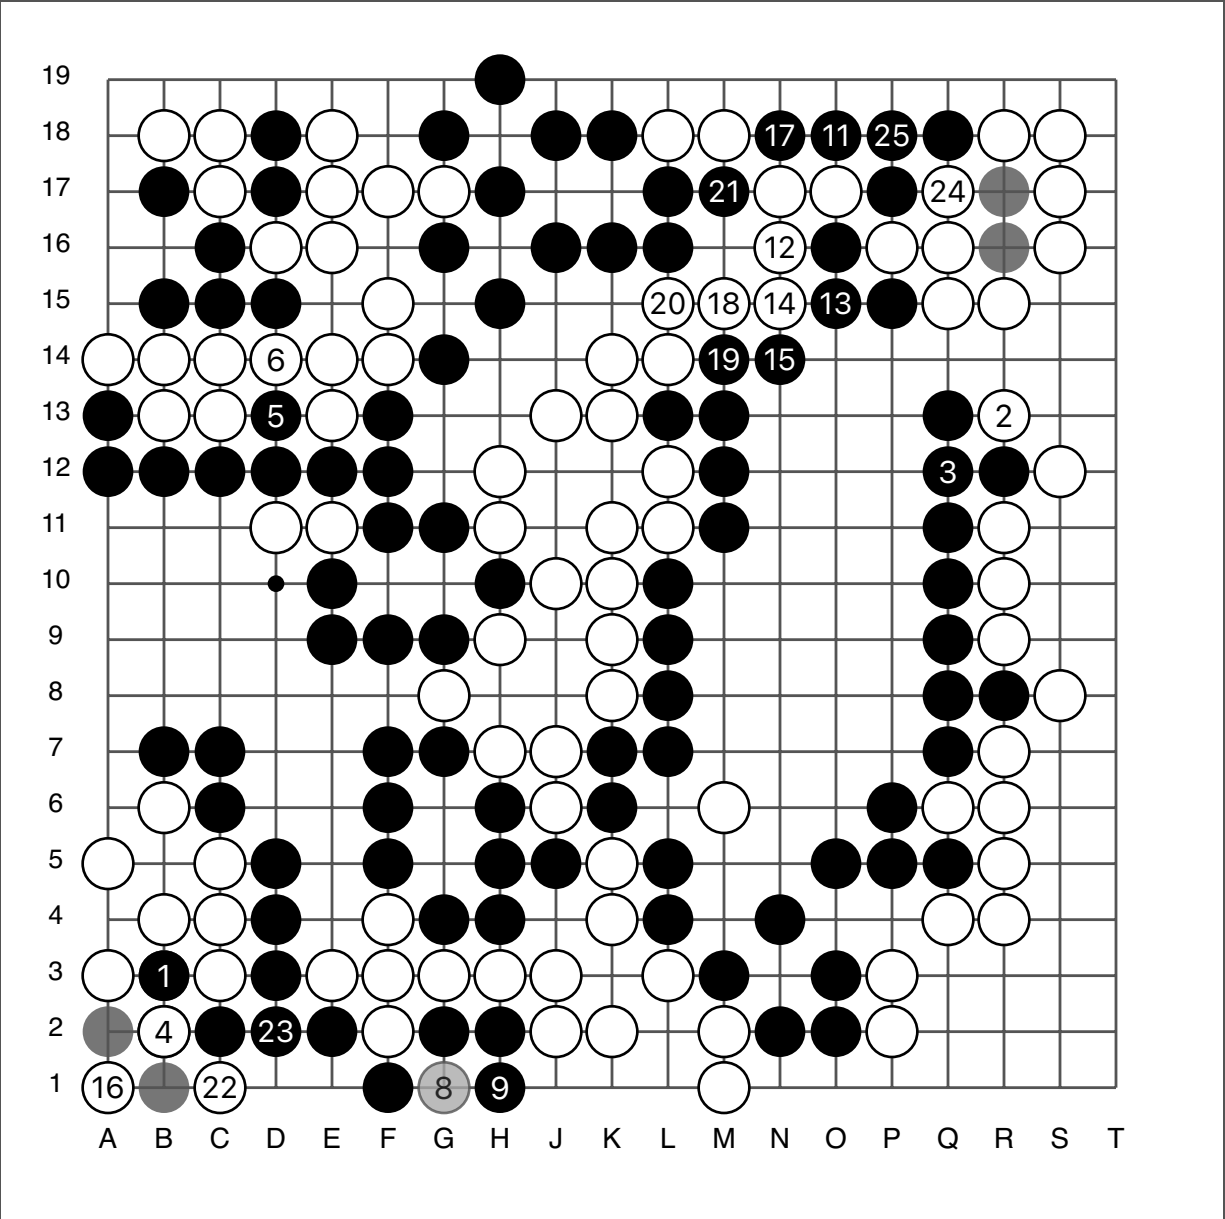

73 = 57

金世东

卞相壹

实战图 8 (176 - 200)

$$\textcircled{84} \textcircled{90} \textcircled{96} = \textcircled{78}$$

$$\textcircled{87} \textcircled{93} = \textcircled{81}$$

第26届韩国GS加德士杯本赛

实战图 9 (201 - 225)