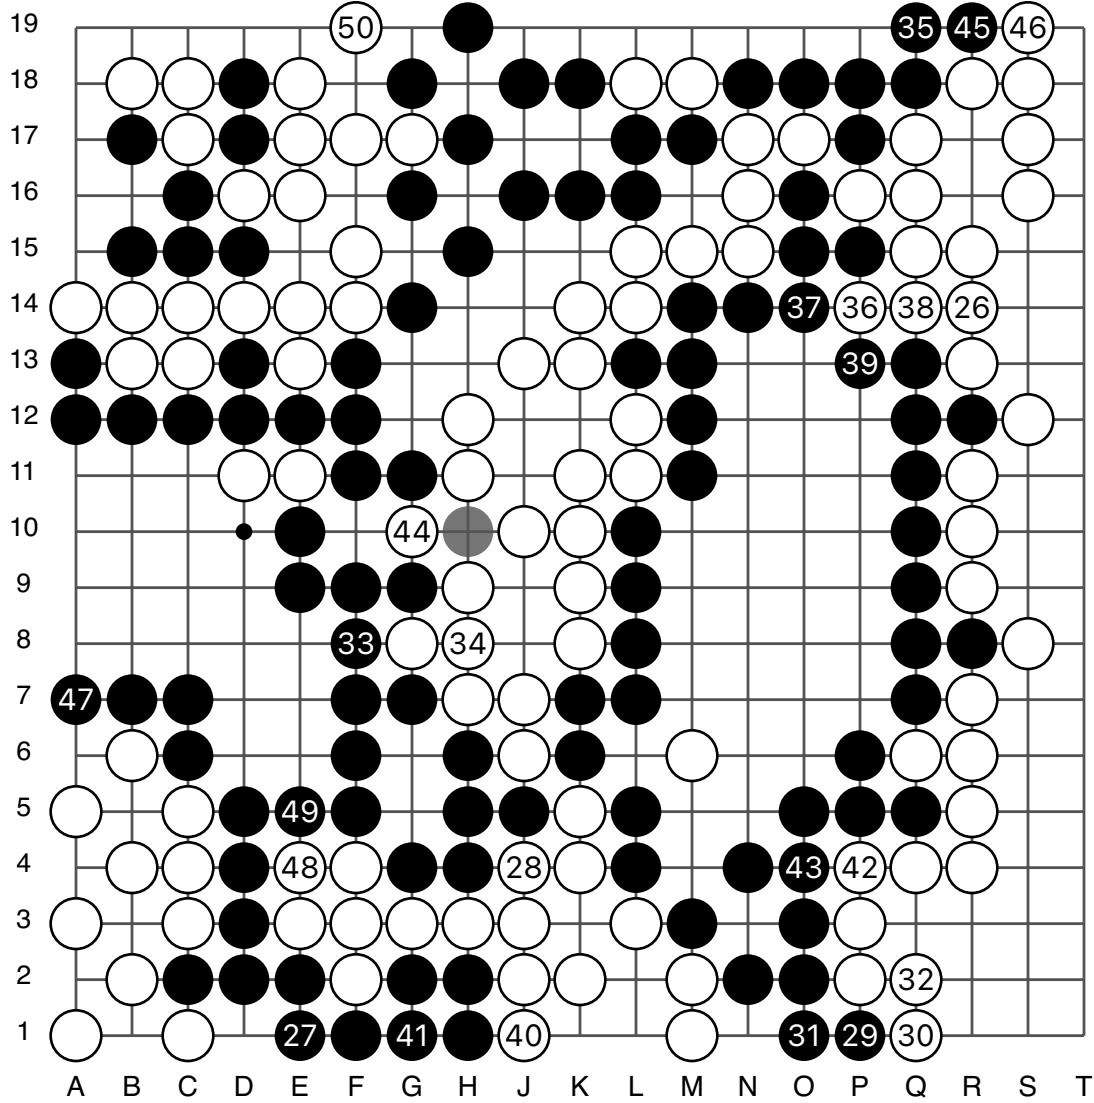

金世东

卞相壹

实战图 10 (226 - 250)