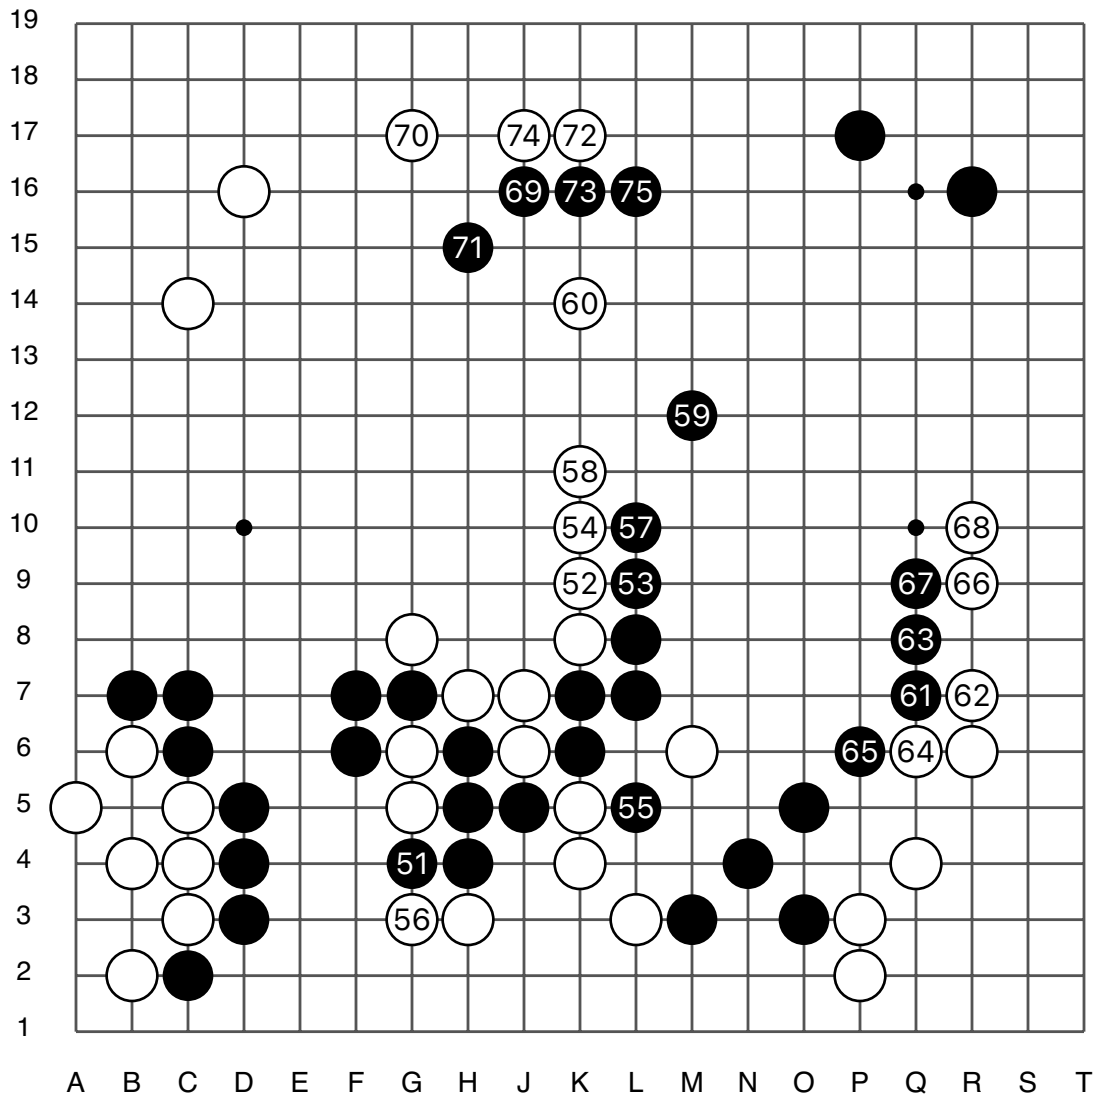

金世东

卞相壹

实战图 2 (26 - 50)

第26届韩国GS加德士杯本赛

实战图3 (51 - 75)

金世东

卞相壹

实战图 4 (76 - 100)

第26届韩国GS加德士杯本赛

实战图 5 (101 - 125)

金世东

卞相壹

实战图 6 (126 - 150)

37 = 27

第26届韩国GS加德士杯本赛

实战图7 (151 - 175)