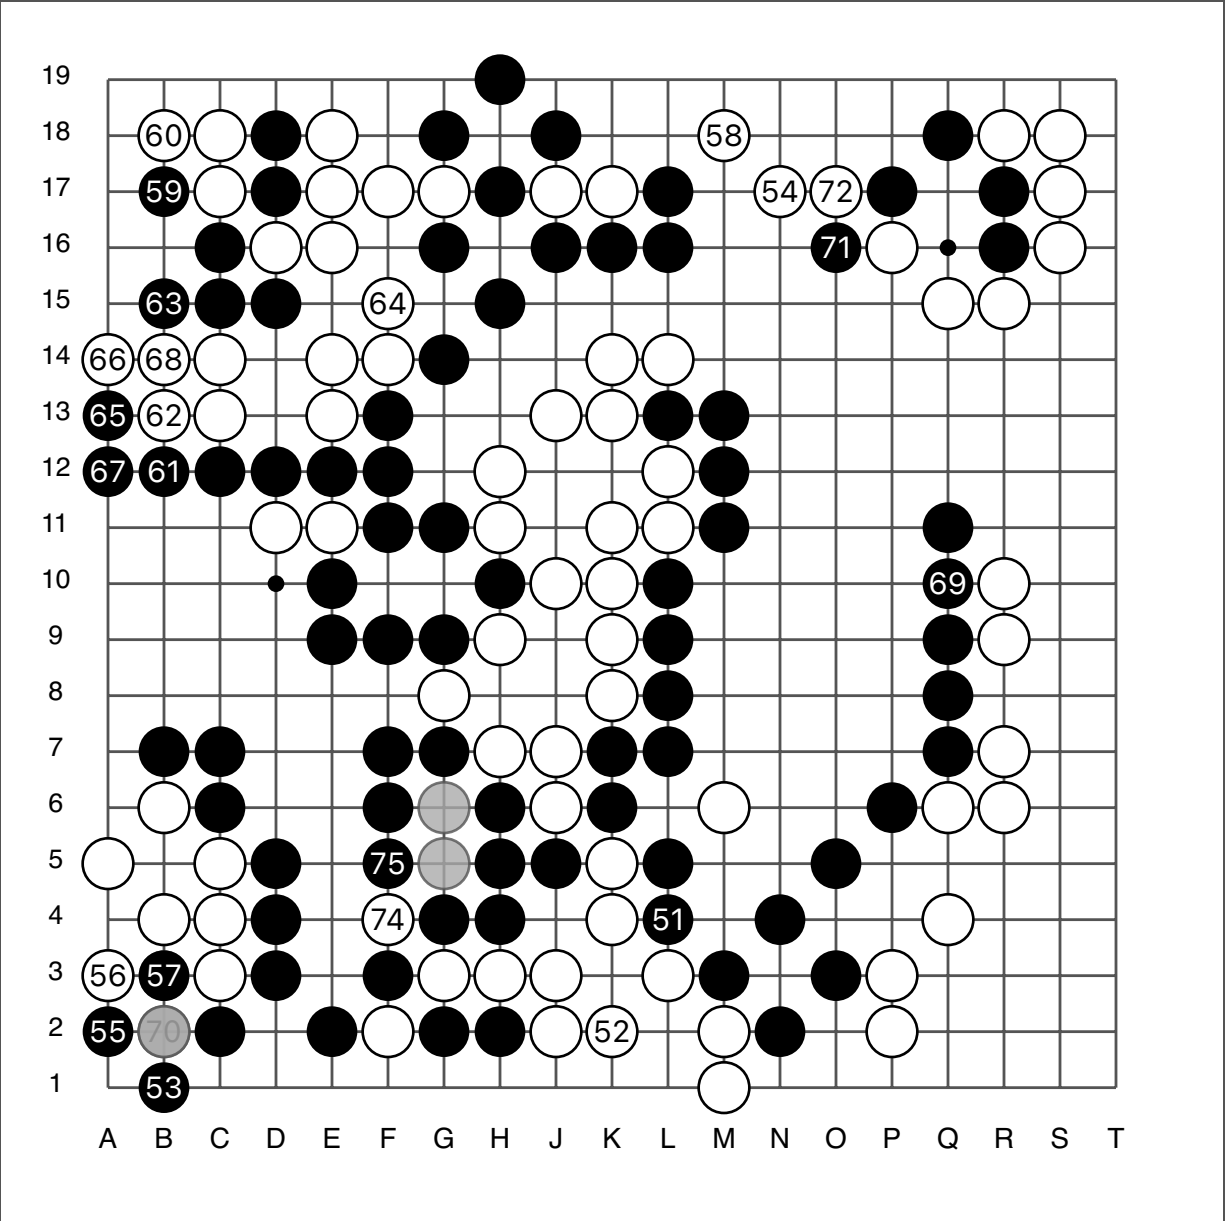

第26届韩国GS加德士杯本赛

实战图 5 (101 - 125)

金世东

卞相壹

实战图 6 (126 - 150)

37 = 27

第26届韩国GS加德士杯本赛

实战图7 (151 - 175)

73 = 57

金世东

卞相壹

实战图 8 (176 - 200)

$$\textcircled{84} \textcircled{90} \textcircled{96} = \textcircled{78}$$

$$\textcircled{87} \textcircled{93} = \textcircled{81}$$

第26届韩国GS加德士杯本赛

实战图 9 (201 - 225)