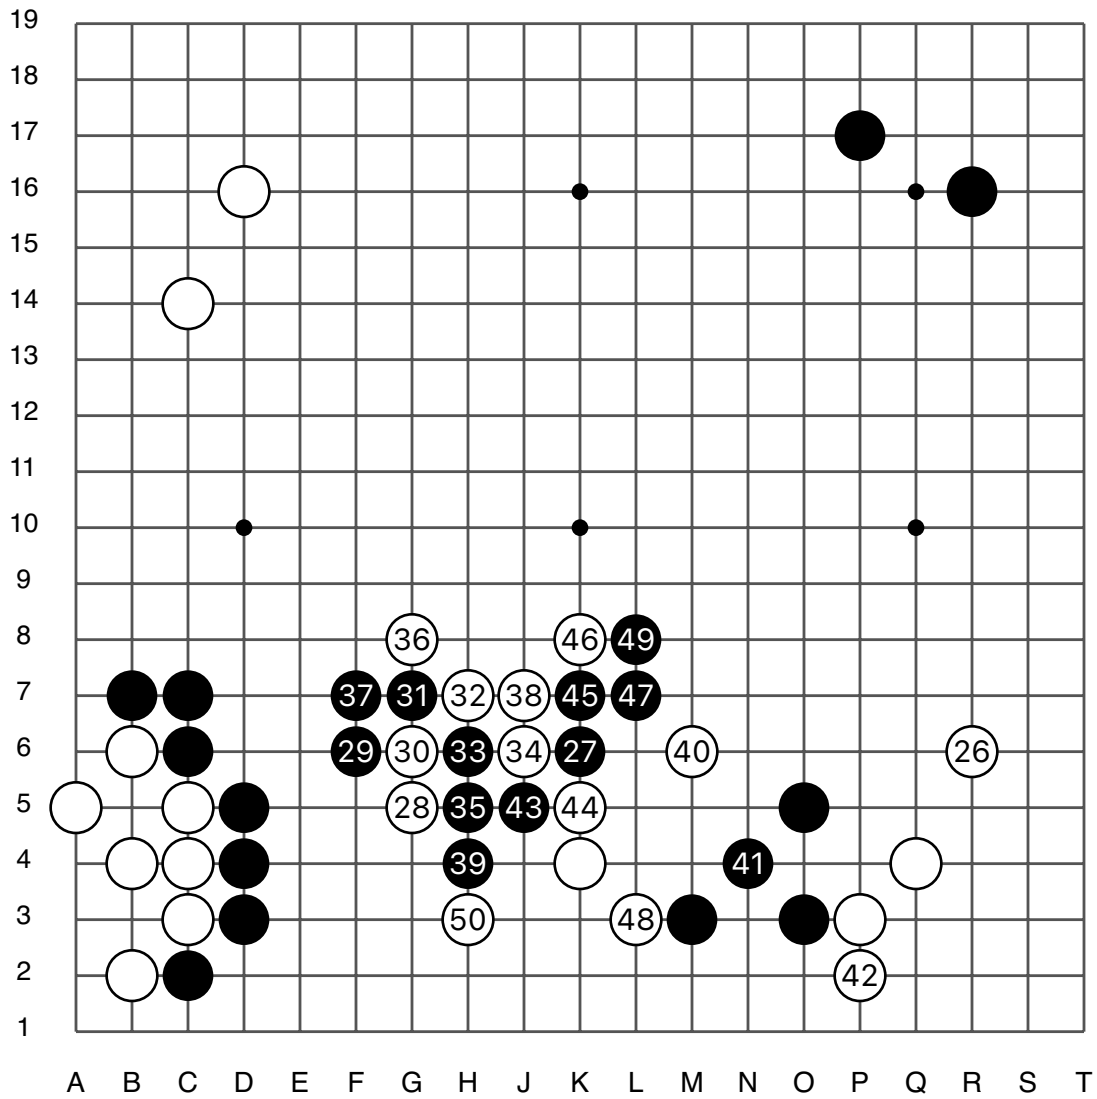

第26届韩国GS加德士 杯本赛

黑 金世东 七段

白 卞相壹 九段

白胜5目半

黑贴6.5目

2021/06/24

第26届韩国GS加德士杯本赛

实战图 1 (1 - 25)

金世东

卞相壹

实战图 2 (26 - 50)

第26届韩国GS加德士杯本赛

实战图3 (51 - 75)

金世东

卞相壹

实战图 4 (76 - 100)

第26届韩国GS加德士杯本赛

实战图 5 (101 - 125)

金世东

卞相壹

实战图 6 (126 - 150)

37 = 27

第26届韩国GS加德士杯本赛

实战图7 (151 - 175)