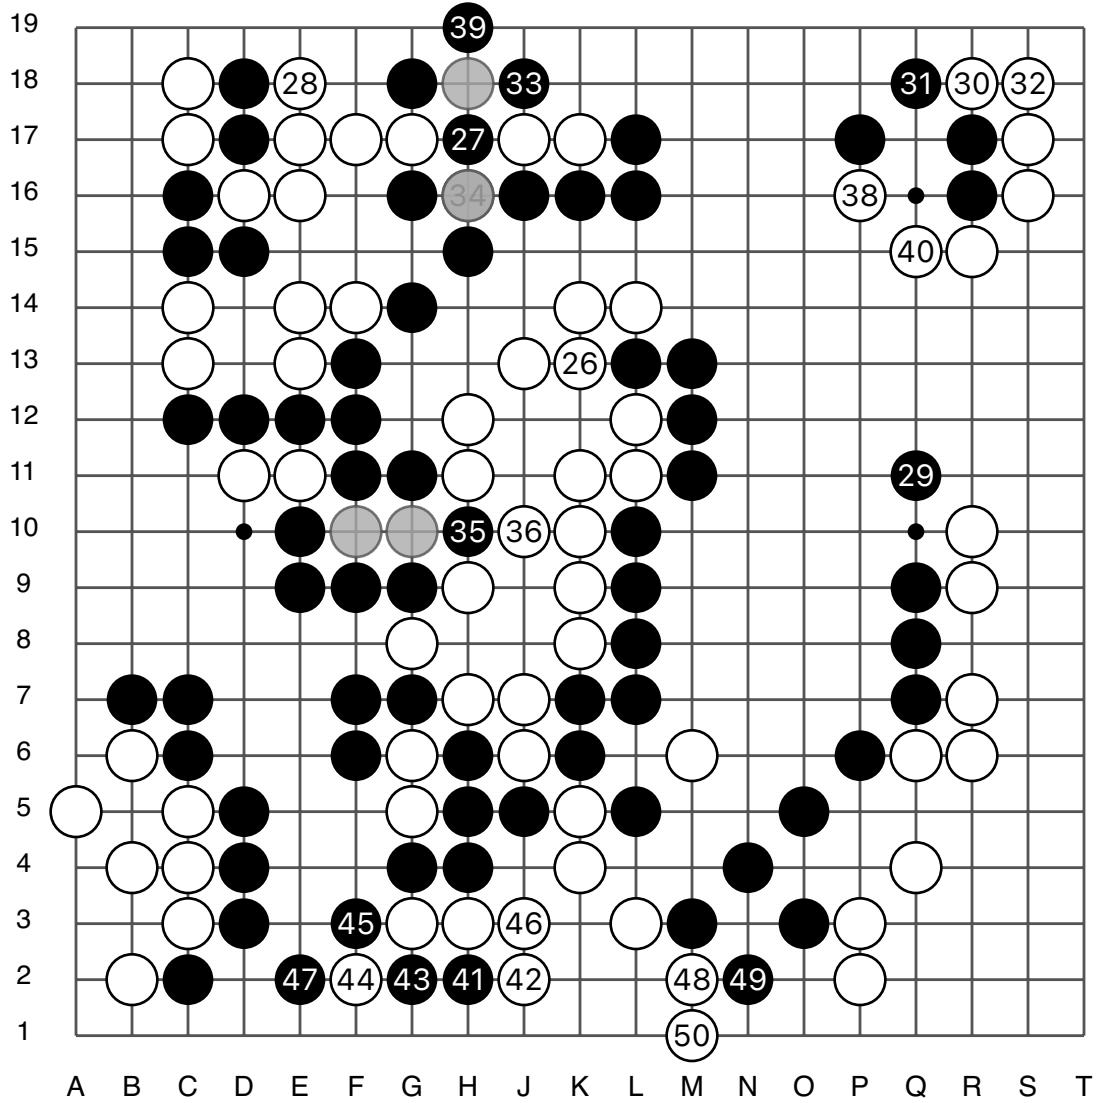

第26届韩国GS加德士杯本赛

实战图 5 (101 - 125)

金世东

卞相壹

实战图 6 (126 - 150)

37 = 27

第26届韩国GS加德士杯本赛

实战图7 (151 - 175)

73 = 57

金世东

卞相壹

实战图 8 (176 - 200)

$$\textcircled{84} \textcircled{90} \textcircled{96} = \textcircled{78}$$

$$\textcircled{87} \textcircled{93} = \textcircled{81}$$

第26届韩国GS加德士杯本赛

实战图 9 (201 - 225)