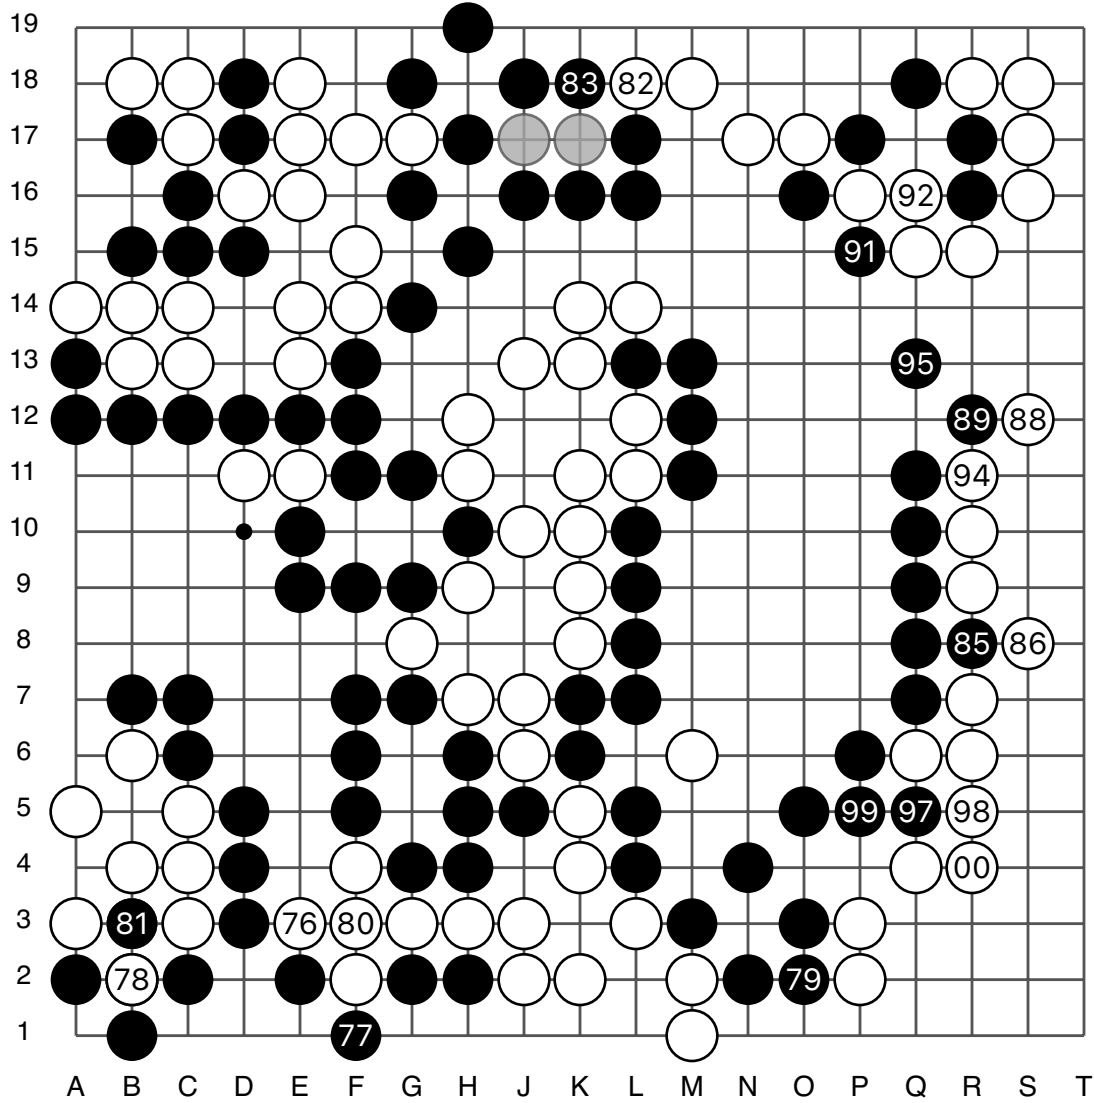

第26届韩国GS加德士杯本赛

实战图 5 (101 - 125)

金世东

卞相壹

实战图 6 (126 - 150)

37 = 27

第26届韩国GS加德士杯本赛

实战图7 (151 - 175)

73 = 57

金世东

卞相壹

实战图 8 (176 - 200)

$$\textcircled{84} \textcircled{90} \textcircled{96} = \textcircled{78}$$

$$\textcircled{87} \textcircled{93} = \textcircled{81}$$

第26届韩国GS加德士杯本赛

实战图 9 (201 - 225)