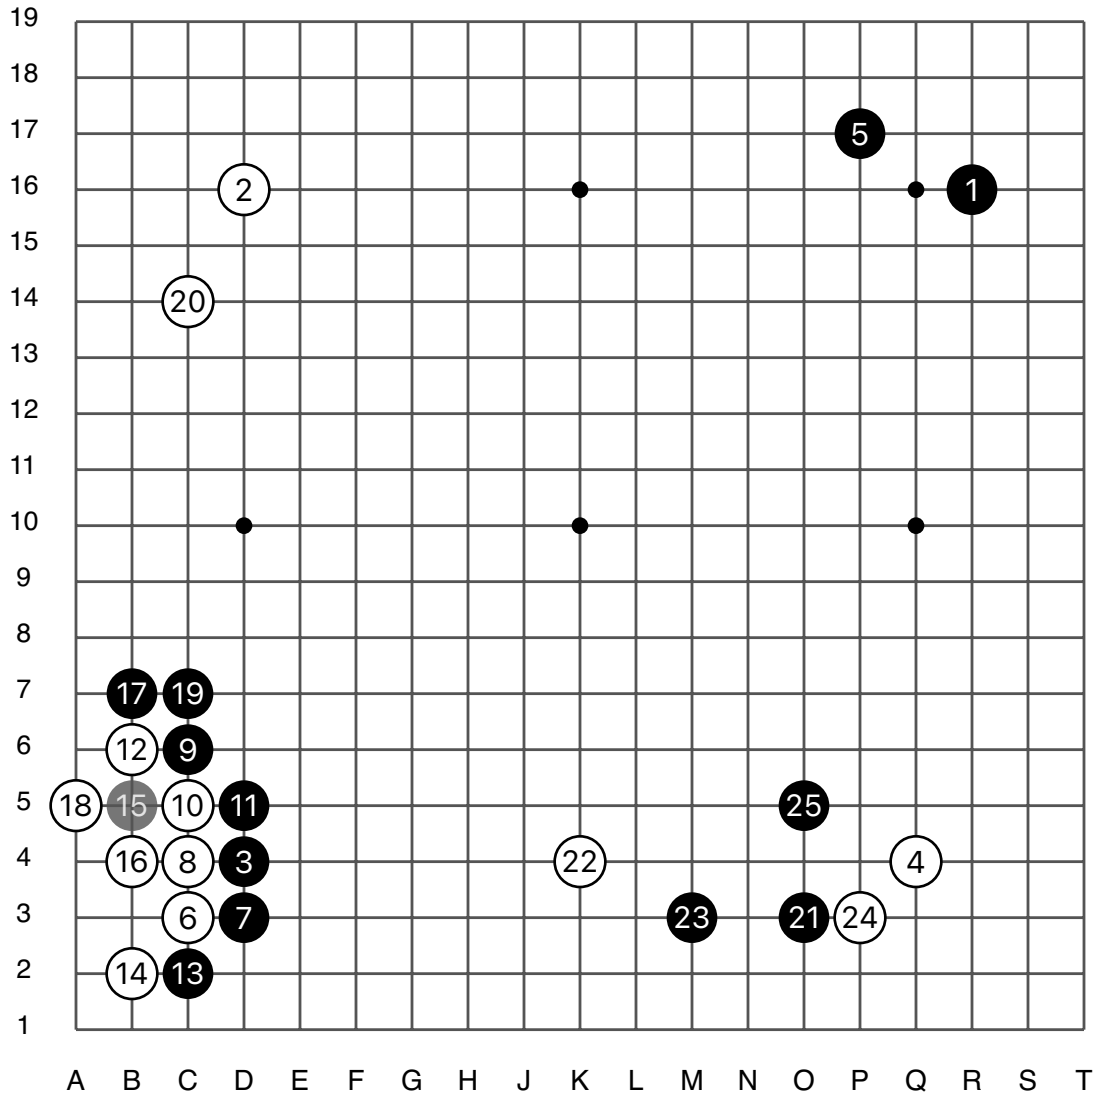

第26届韩国GS加德士 杯本赛

黑 金世东 七段

白 卞相壹 九段

白胜5目半

黑贴6.5目

2021/06/24

第26届韩国GS加德士杯本赛

实战图 1 (1 - 25)

金世东

卞相壹

实战图 2 (26 - 50)

第26届韩国GS加德士杯本赛

实战图3 (51 - 75)

金世东

卞相壹

实战图 4 (76 - 100)

第26届韩国GS加德士杯本赛

实战图 5 (101 - 125)

金世东

卞相壹

实战图 6 (126 - 150)

37 = 27

第26届韩国GS加德士杯本赛

实战图7 (151 - 175)