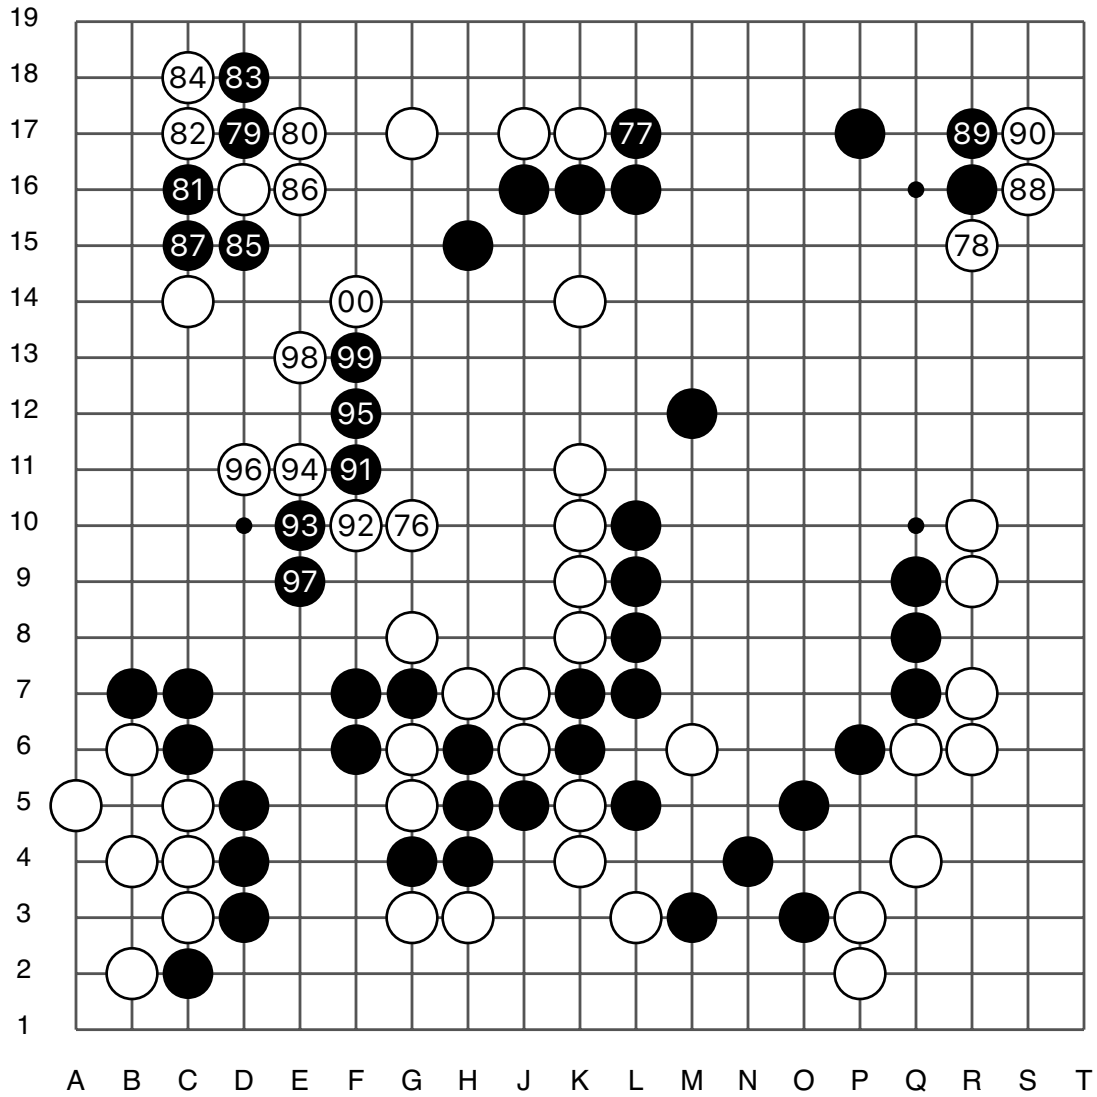

第26届韩国GS加德士 杯本赛

黑 金世东 七段

白 卞相壹 九段

白胜5目半

黑贴6.5目

2021/06/24

第26届韩国GS加德士杯本赛

实战图 1 (1 - 25)

金世东

卞相壹

实战图 2 (26 - 50)

第26届韩国GS加德士杯本赛

实战图3 (51 - 75)

金世东

卞相壹

实战图 4 (76 - 100)