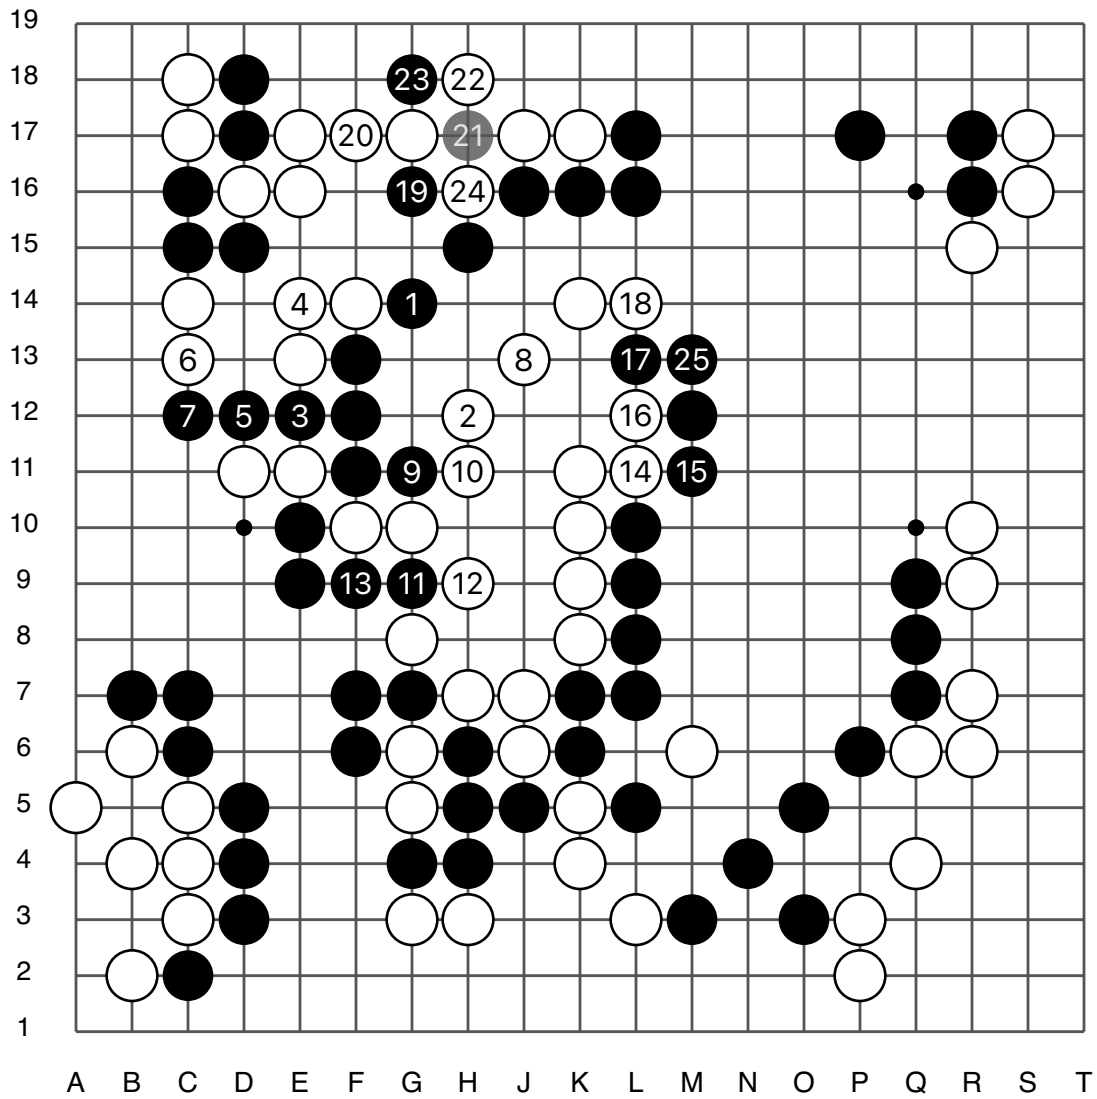

实战图 4 (76 - 100)

第26届韩国GS加德士杯本赛