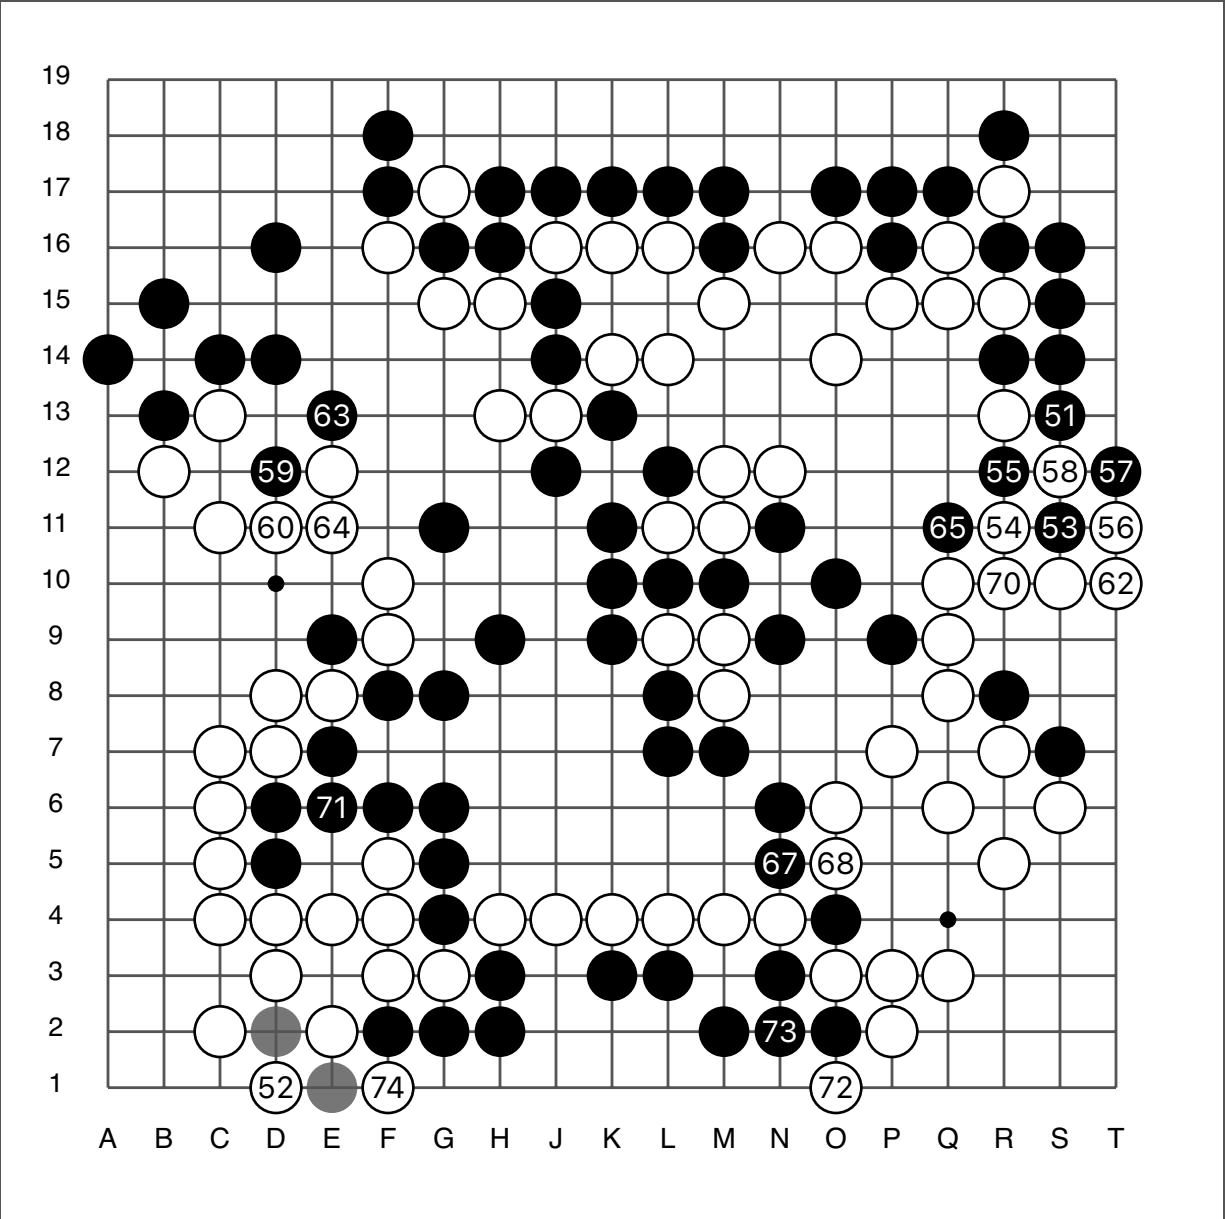

第26届韩国GS加德士杯本赛

实战图7 (151 - 174)

61
69 = 53
66 = 58

白中盘胜