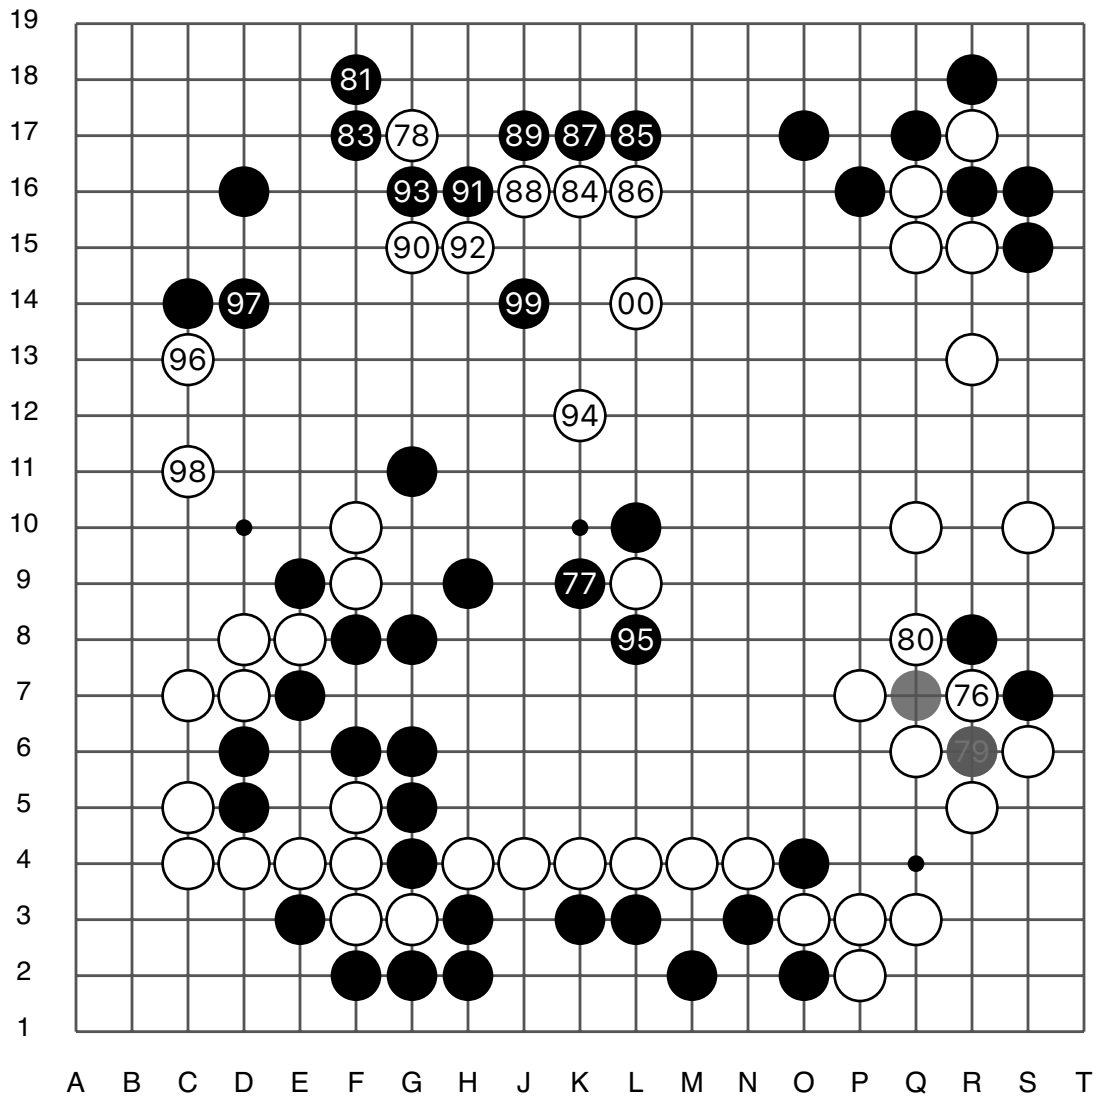

# 第26届韩国GS加德士杯本赛

实战图 1 (1 - 25)

李昌锡

申真谔

实战图 2 (26 - 50)

# 第26届韩国GS加德士杯本赛

实战图3 (51 - 75)

73 = 65

李昌锡

申真谔

实战图 4 (76 - 100)

⑧2 = ⑦6