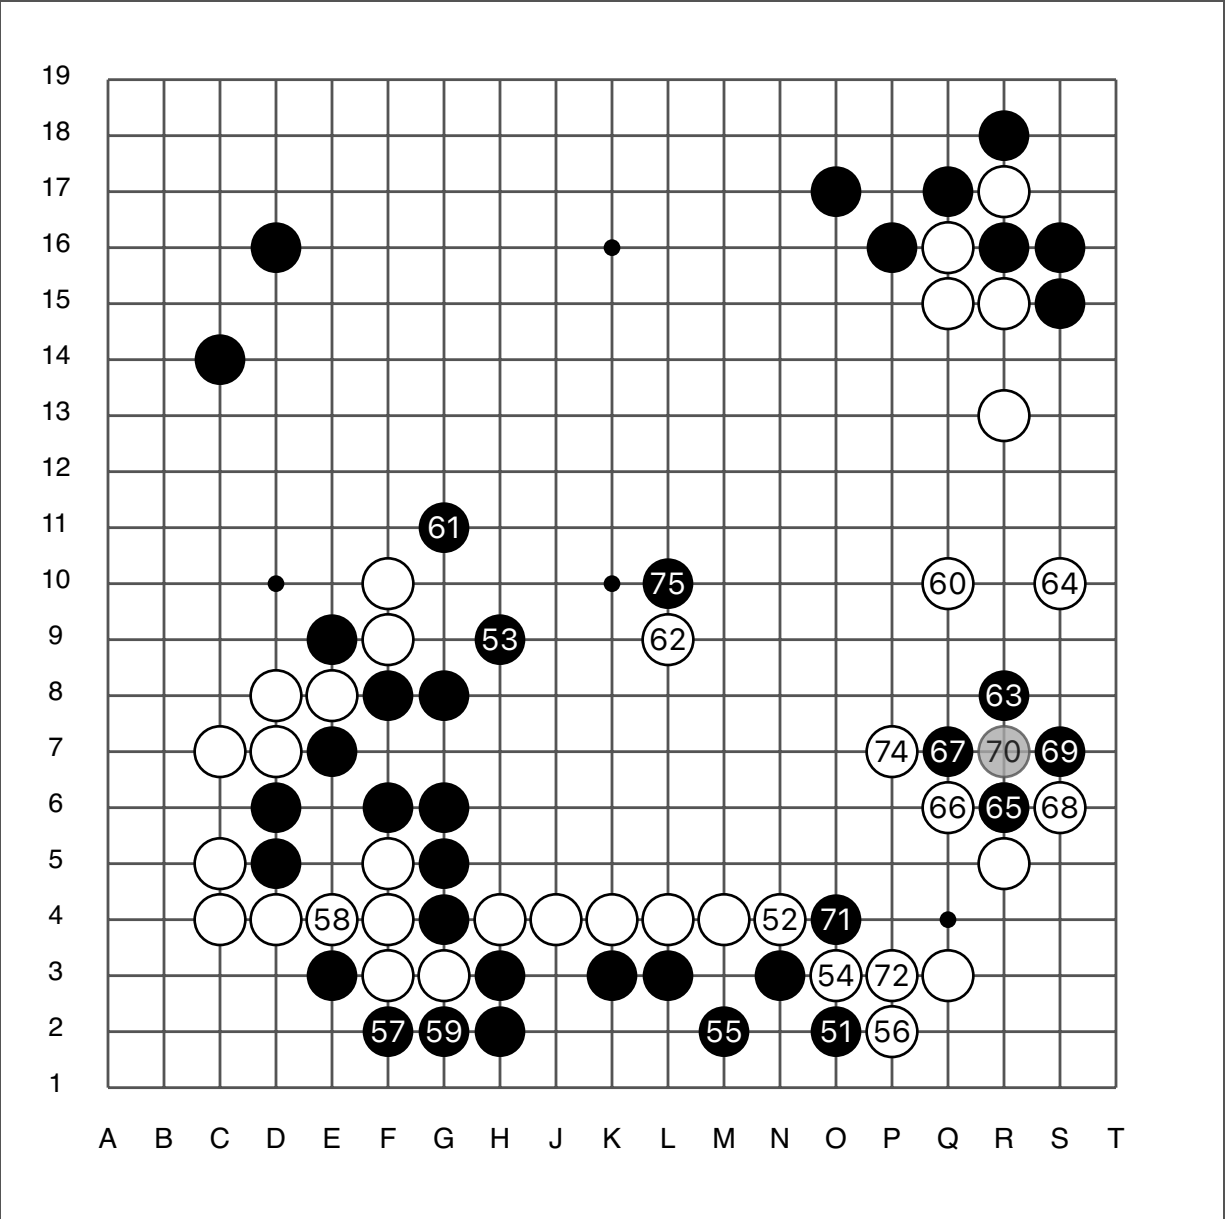

# 第26届韩国GS加德士 杯本赛

黑 李昌锡 七段

白 申真谔 九段

白中盘胜

黑贴6.5目

2021/06/18

# 第26届韩国GS加德士杯本赛

实战图 1 (1 - 25)

李昌锡

申真谔

实战图 2 (26 - 50)

# 第26届韩国GS加德士杯本赛

实战图3 (51 - 75)

73 = 65

李昌锡

申真谔

实战图 4 (76 - 100)

⑧2 = ⑦6