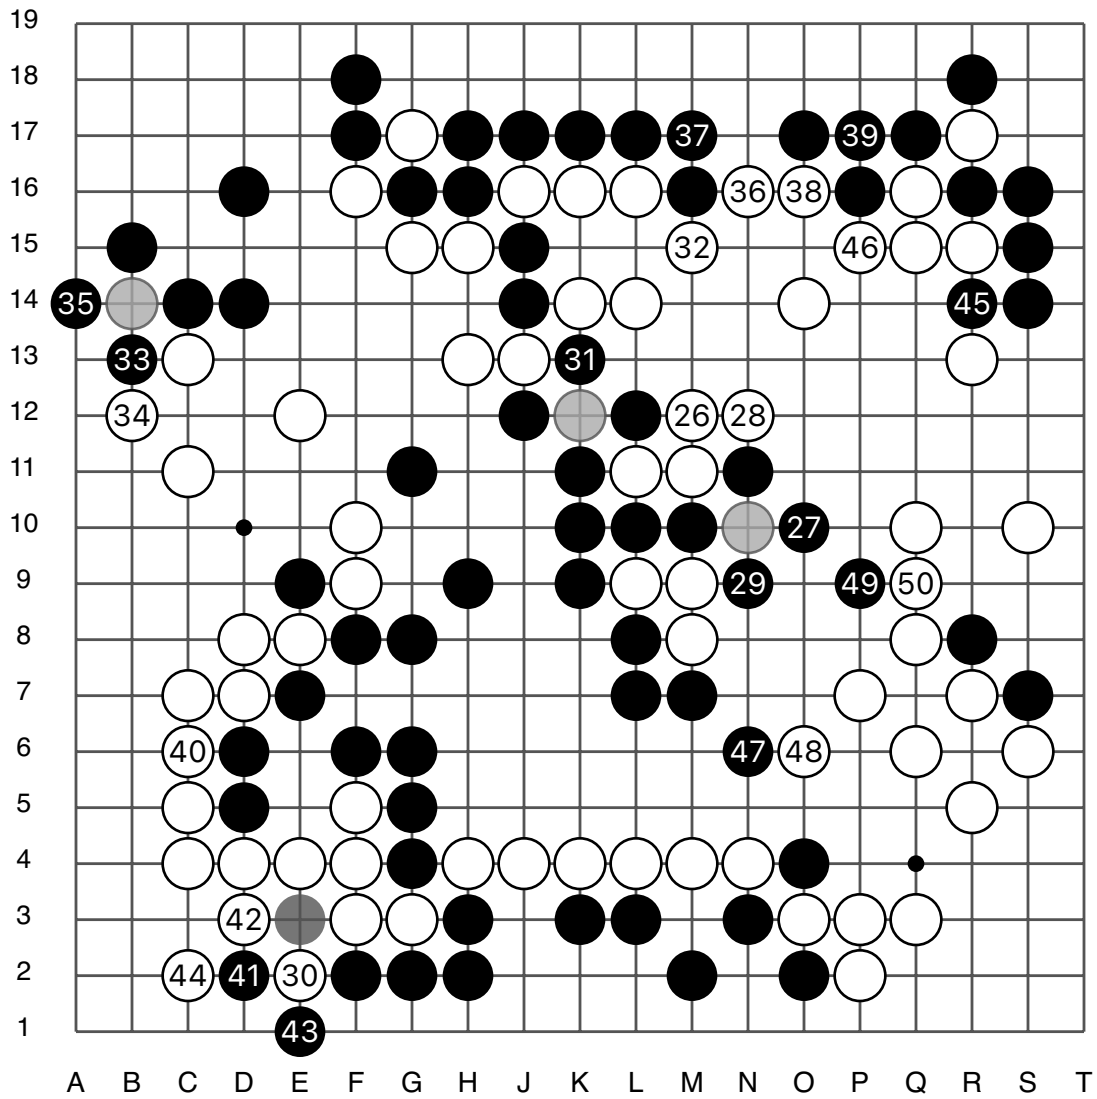

# 第26届韩国GS加德士杯本赛

实战图 5 (101 - 125)

李昌锡

申真谔

实战图 6 (126 - 150)