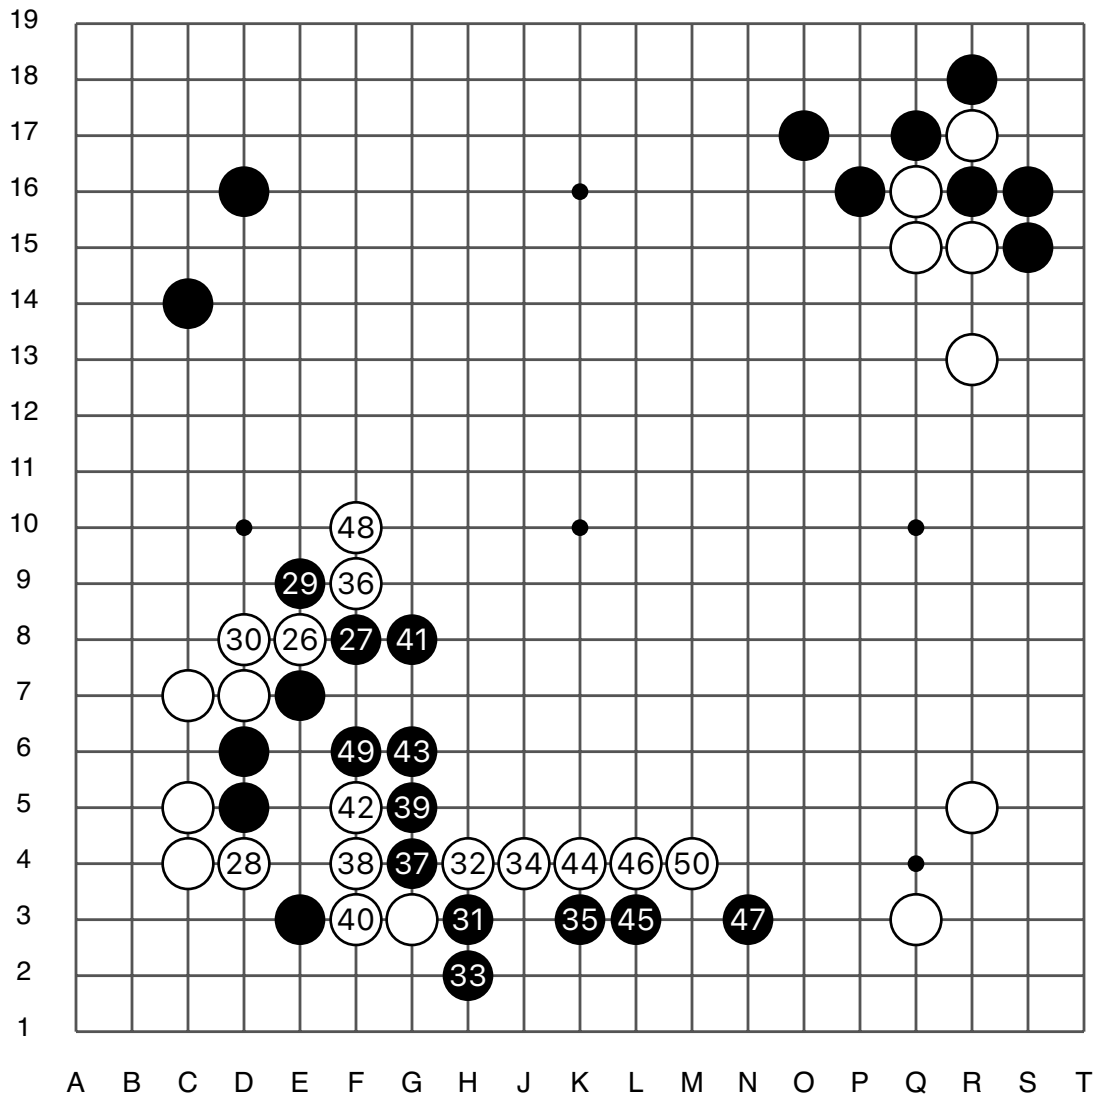

# 第26届韩国GS加德士 杯本赛

黑 李昌锡 七段

白 申真谔 九段

白中盘胜

黑贴6.5目

2021/06/18

# 第26届韩国GS加德士杯本赛

实战图 1 (1 - 25)

李昌锡

申真谔

实战图 2 (26 - 50)

# 第26届韩国GS加德士杯本赛

实战图3 (51 - 75)

73 = 65

李昌锡

申真谔

实战图 4 (76 - 100)

⑧2 = ⑦6