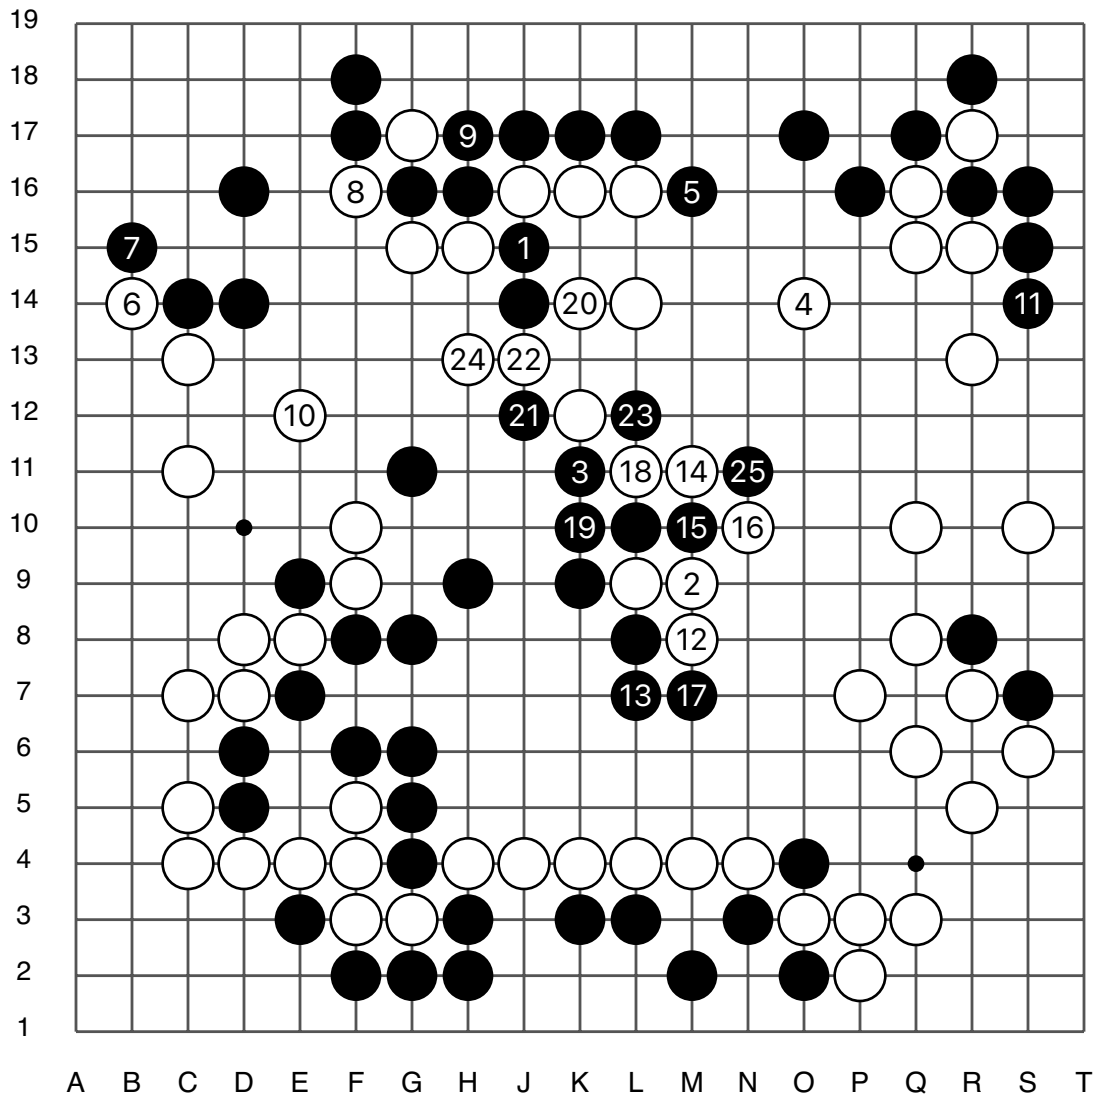

第26届韩国GS加德士杯本赛