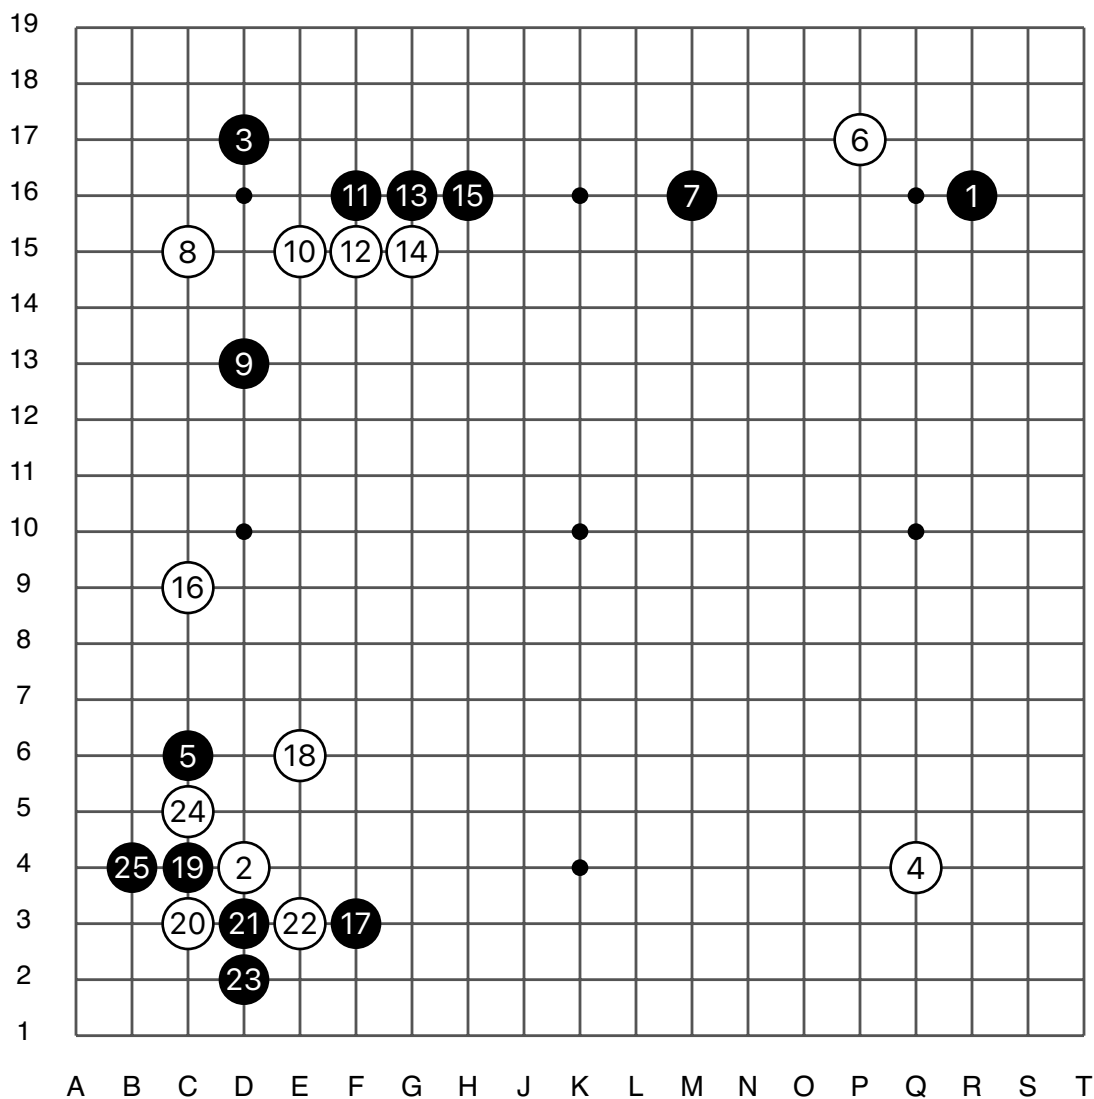

第47期日本名人战预选赛

实战图 1 (1 - 25)