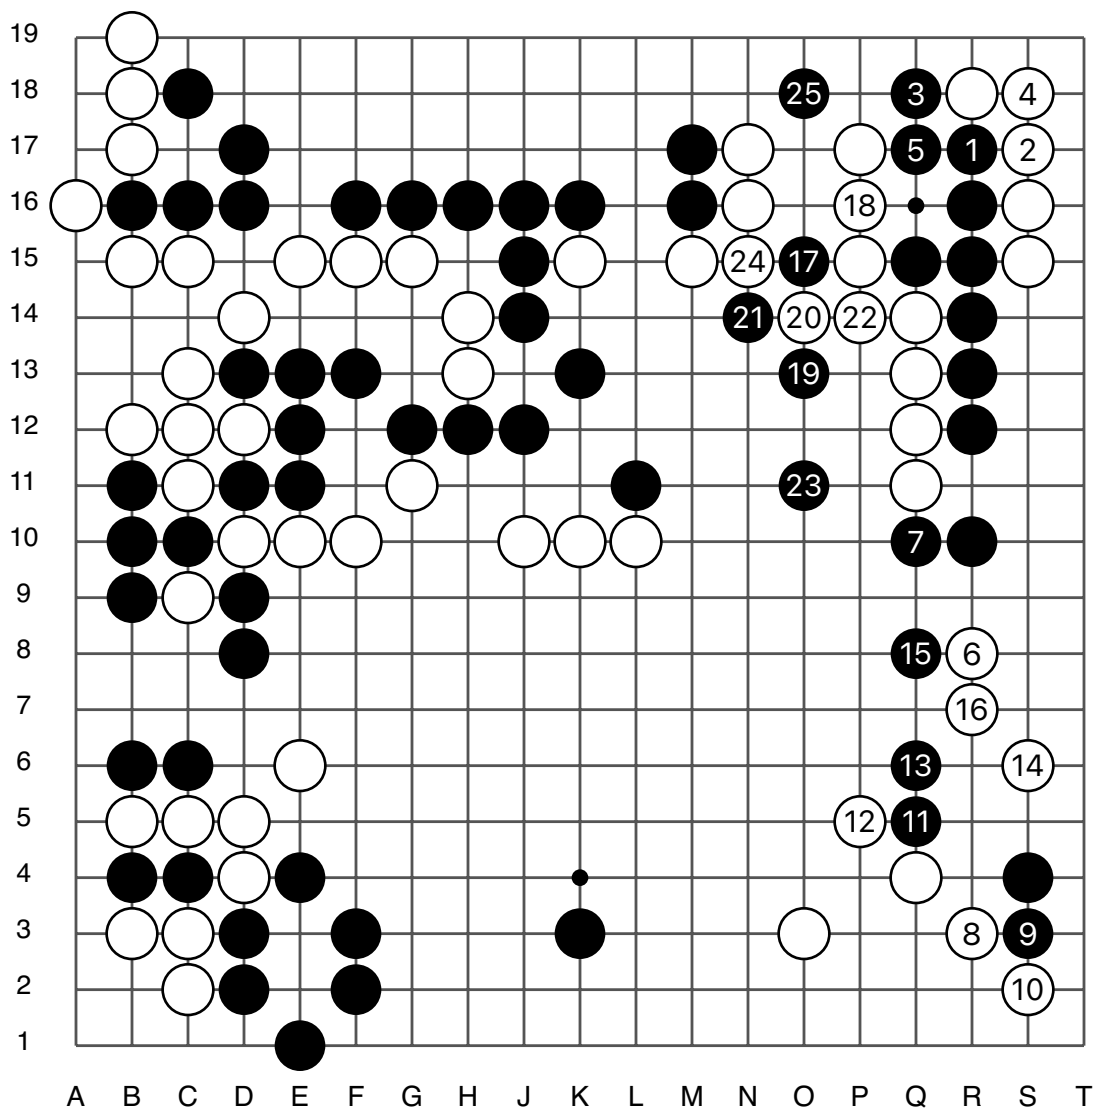

实战图 4 (76 - 100)

第47期日本名人战预选赛

实战图 5 (101 - 125)