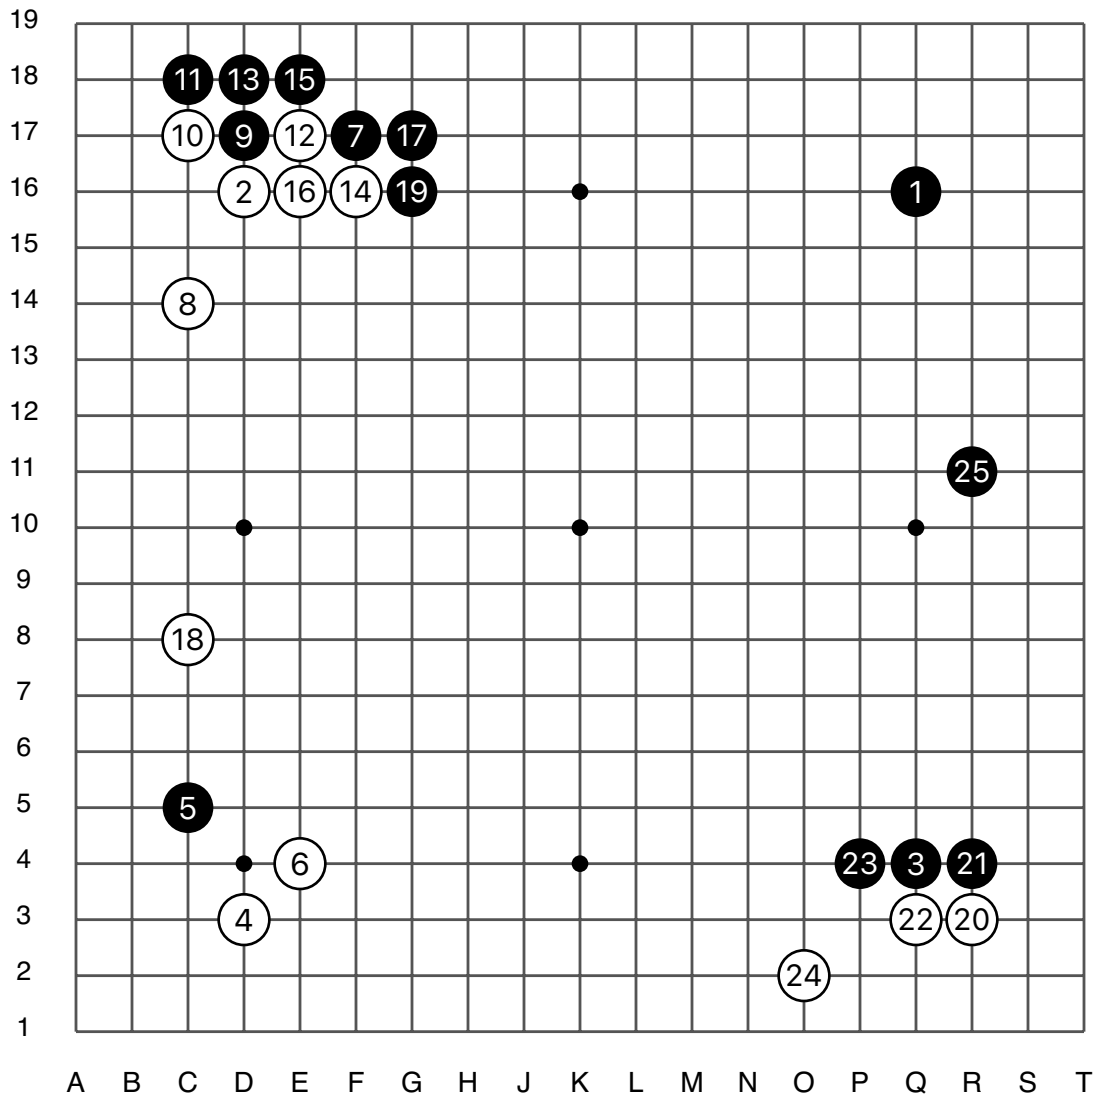

第4届吴清源杯世界女子赛中国预选赛

黑 唐嘉雯 四段

白 芮乃伟 九段

黑中盘胜

黑贴7.5目

2021/06/07

第4届吴清源杯世界女子赛中国预选赛

实战图 1 (1 - 25)

● 唐嘉雯

○ 芮乃伟

实战图 2 (26 - 50)

第4届吴清源杯世界女子赛中国预选赛

实战图 3 (51 - 75)

● 唐嘉雯

○ 芮乃伟

实战图 4 (76 - 100)

⑧② = ⑦⑥ ⑨⑥ = ⑧⑧

第4届吴清源杯世界女子赛中国预选赛

实战图 5 (101 - 125)

● 唐嘉雯

○ 芮乃伟

实战图 6 (126 - 150)

● 37 ● 43 = ● 27 ○ 40 ○ 46 = ○ 34

第4届吴清源杯世界女子赛中国预选赛

实战图7 (151 - 175)

● 唐嘉雯

○ 芮乃伟

实战图 8 (176 - 200)

● 91 = ○ 82

第4届吴清源杯世界女子赛中国预选赛

实战图 9 (201 - 215)

黑中盘胜