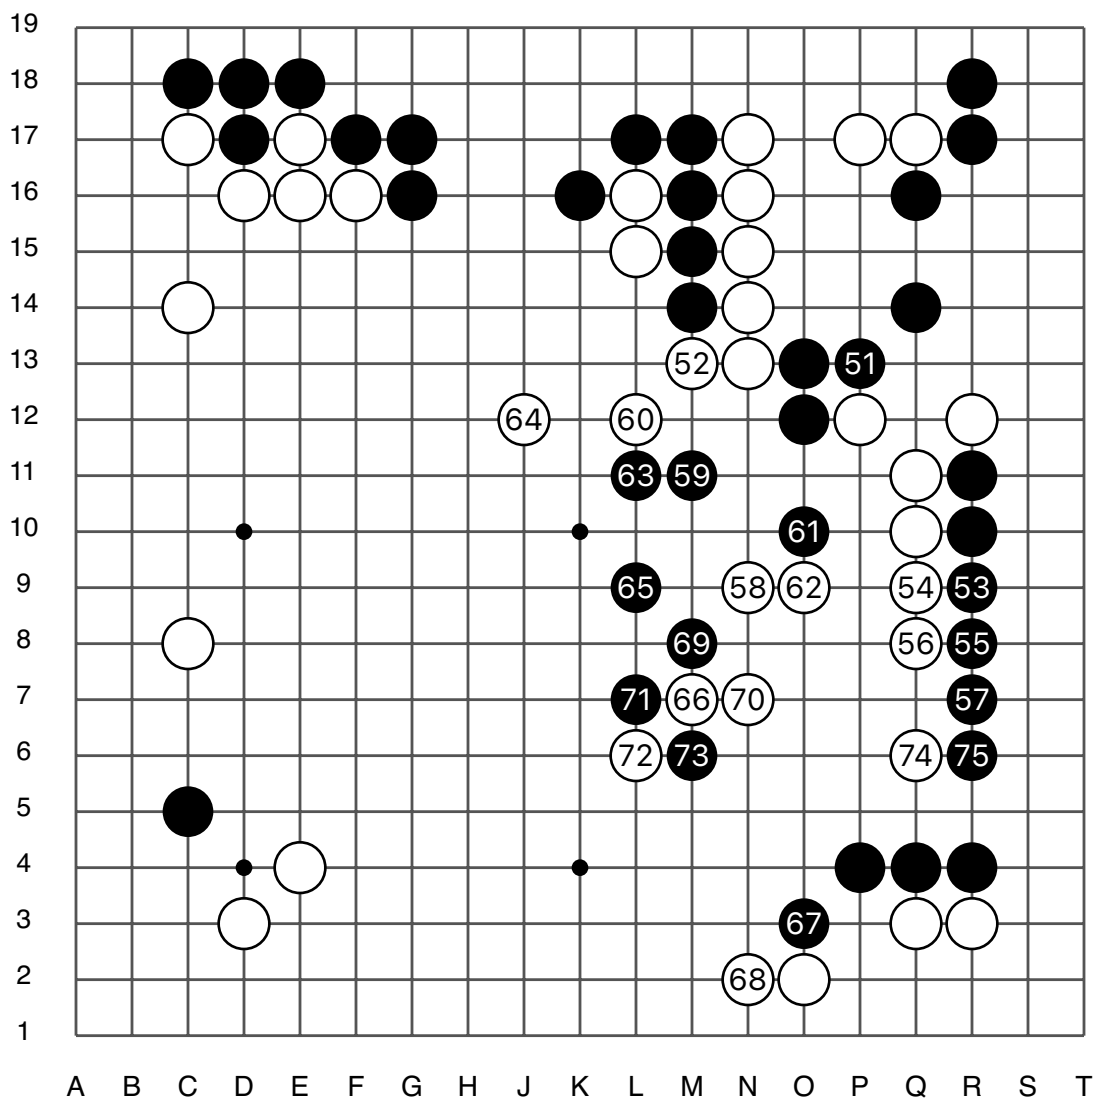

第4届吴清源杯世界女子赛中国预选赛

黑 唐嘉雯 四段

白 芮乃伟 九段

黑中盘胜

黑贴7.5目

2021/06/07

第4届吴清源杯世界女子赛中国预选赛

实战图 1 (1 - 25)

● 唐嘉雯

○ 芮乃伟

实战图 2 (26 - 50)

第4届吴清源杯世界女子赛中国预选赛

实战图 3 (51 - 75)

● 唐嘉雯

○ 芮乃伟

实战图 4 (76 - 100)

⑧② = ⑦⑥ ⑨⑥ = ⑧⑧

第4届吴清源杯世界女子赛中国预选赛

实战图 5 (101 - 125)

● 唐嘉雯

○ 芮乃伟

实战图 6 (126 - 150)

● 37 ● 43 = ● 27 ○ 40 ○ 46 = ○ 34

第4届吴清源杯世界女子赛中国预选赛

实战图7 (151 - 175)

● 唐嘉雯

○ 芮乃伟

实战图 8 (176 - 200)

● 91 = ○ 82

第4届吴清源杯世界女子赛中国预选赛

实战图 9 (201 - 215)

黑中盘胜