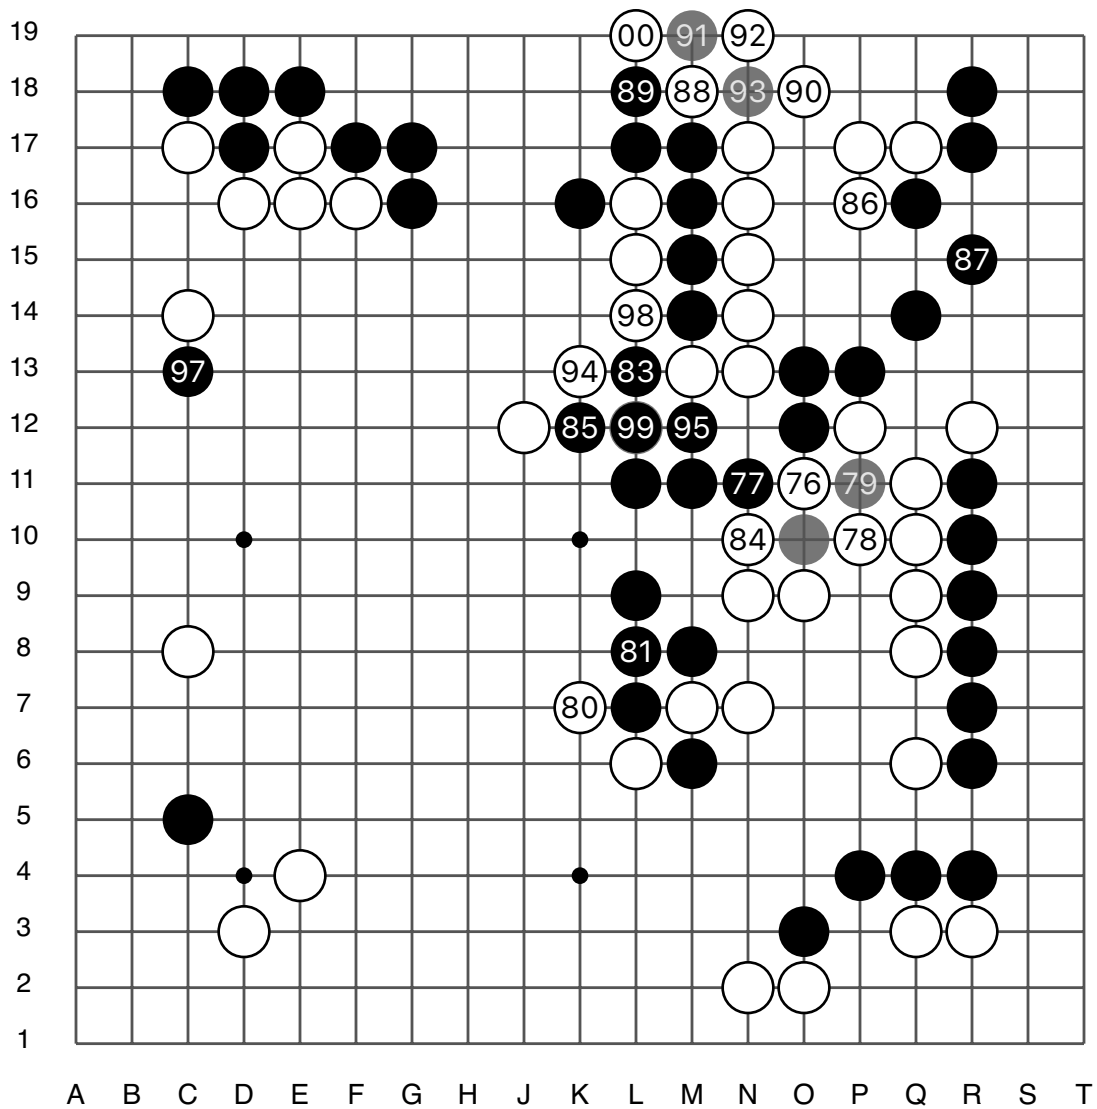

第4届吴清源杯世界女子赛中国预选赛

黑 唐嘉雯 四段

白 芮乃伟 九段

黑中盘胜

黑贴7.5目

2021/06/07

第4届吴清源杯世界女子赛中国预选赛

实战图 1 (1 - 25)

● 唐嘉雯

○ 芮乃伟

实战图 2 (26 - 50)

第4届吴清源杯世界女子赛中国预选赛

实战图 3 (51 - 75)

● 唐嘉雯

○ 芮乃伟

实战图 4 (76 - 100)

⑧② = ⑦⑥ ⑨⑥ = ⑧⑧

第4届吴清源杯世界女子赛中国预选赛

实战图 5 (101 - 125)

● 唐嘉雯

○ 芮乃伟

实战图 6 (126 - 150)

● 37 ● 43 = ● 27 ○ 40 ○ 46 = ○ 34

第4届吴清源杯世界女子赛中国预选赛