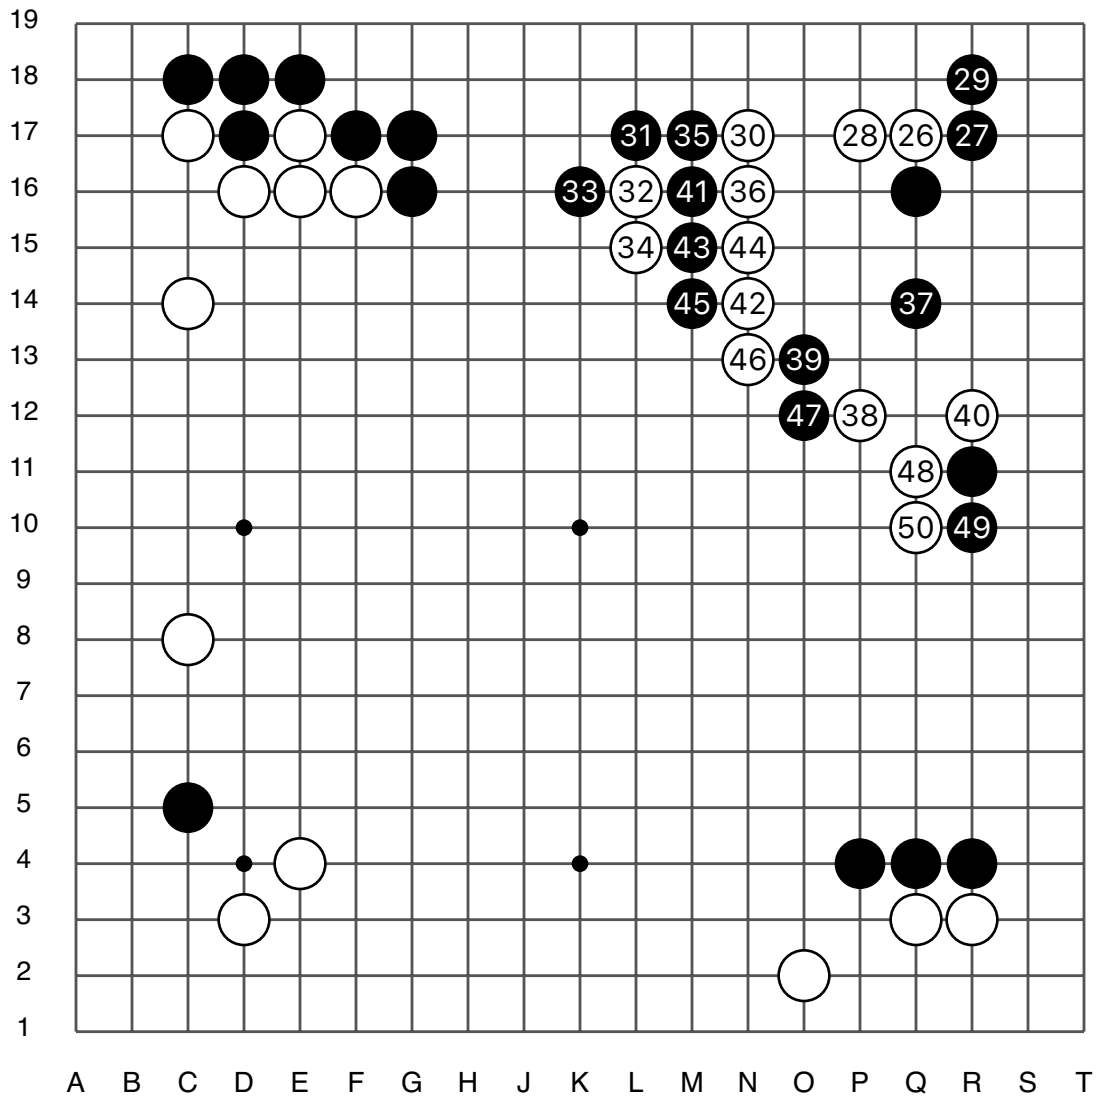

第4届吴清源杯世界女子赛中国预选赛

黑 唐嘉雯 四段

白 芮乃伟 九段

黑中盘胜

黑贴7.5目

2021/06/07

第4届吴清源杯世界女子赛中国预选赛

实战图 1 (1 - 25)

● 唐嘉雯

○ 芮乃伟

实战图 2 (26 - 50)

第4届吴清源杯世界女子赛中国预选赛

实战图 3 (51 - 75)

● 唐嘉雯

○ 芮乃伟

实战图 4 (76 - 100)

⑧② = ⑦⑥ ⑨⑥ = ⑧⑧

第4届吴清源杯世界女子赛中国预选赛

实战图 5 (101 - 125)

● 唐嘉雯

○ 芮乃伟

实战图 6 (126 - 150)

● 37 ● 43 = ● 27 ○ 40 ○ 46 = ○ 34

第4届吴清源杯世界女子赛中国预选赛

实战图7 (151 - 175)

● 唐嘉雯

○ 芮乃伟

实战图 8 (176 - 200)

● 91 = ○ 82

第4届吴清源杯世界女子赛中国预选赛

实战图 9 (201 - 215)

黑中盘胜