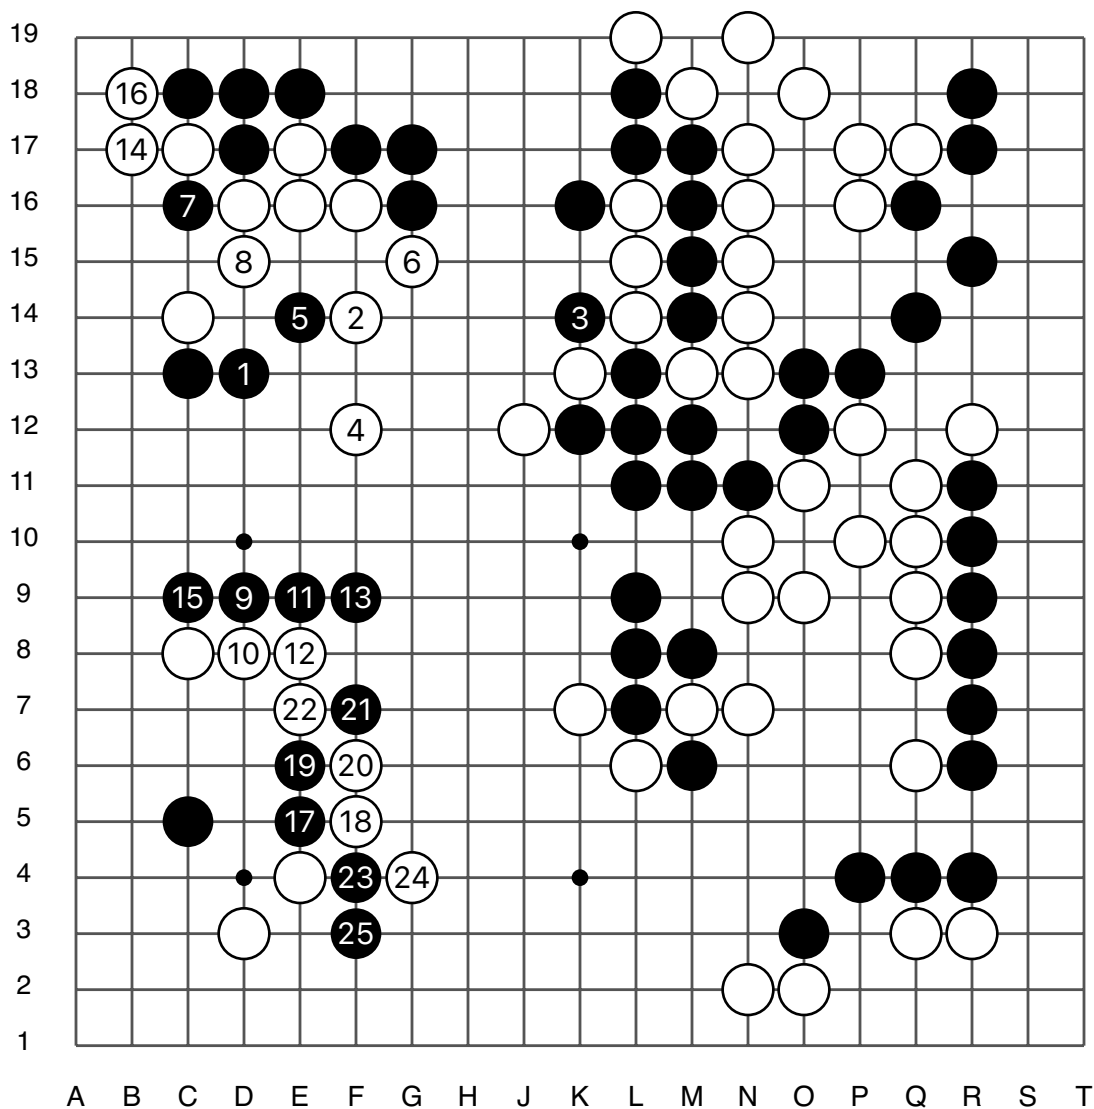

第4届吴清源杯世界女子赛中国预选赛

黑 唐嘉雯 四段

白 芮乃伟 九段

黑中盘胜

黑贴7.5目

2021/06/07

第4届吴清源杯世界女子赛中国预选赛

实战图 1 (1 - 25)

● 唐嘉雯

○ 芮乃伟

实战图 2 (26 - 50)

第4届吴清源杯世界女子赛中国预选赛

实战图 3 (51 - 75)

● 唐嘉雯

○ 芮乃伟

实战图 4 (76 - 100)

⑧② = ⑦⑥ ⑨⑥ = ⑧⑧

第4届吴清源杯世界女子赛中国预选赛

实战图 5 (101 - 125)

● 唐嘉雯

○ 芮乃伟

实战图 6 (126 - 150)

● 37 ● 43 = ● 27 ○ 40 ○ 46 = ○ 34

第4届吴清源杯世界女子赛中国预选赛