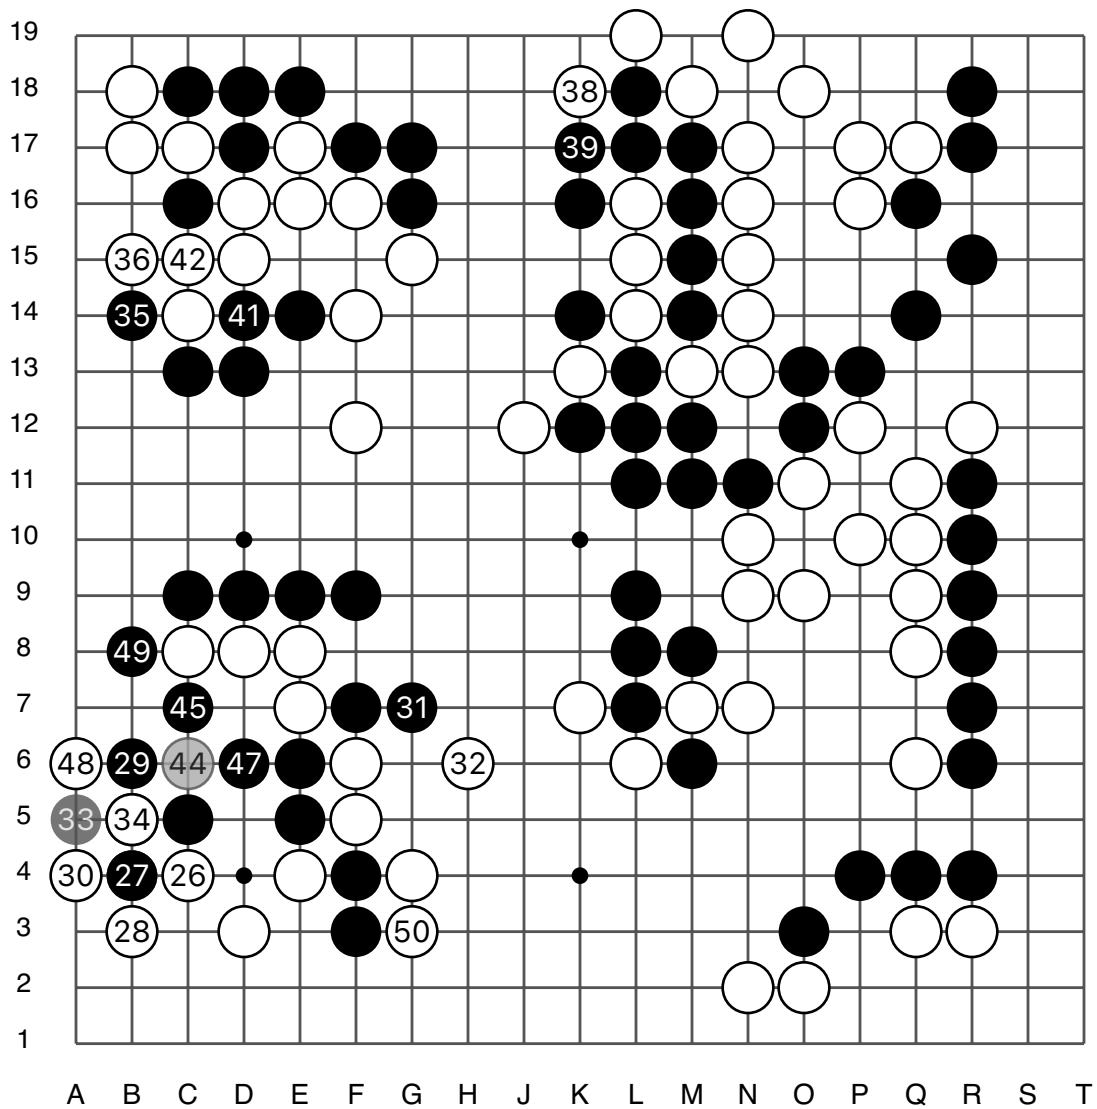

● 唐嘉雯

○ 芮乃伟

实战图 2 (26 - 50)

第4届吴清源杯世界女子赛中国预选赛

实战图 3 (51 - 75)

● 唐嘉雯

○ 芮乃伟

实战图 4 (76 - 100)

⑧② = ⑦⑥ ⑨⑥ = ⑧⑧

第4届吴清源杯世界女子赛中国预选赛

实战图 5 (101 - 125)

● 唐嘉雯

○ 芮乃伟

实战图 6 (126 - 150)

● 37 ● 43 = ● 27 ○ 40 ○ 46 = ○ 34

第4届吴清源杯世界女子赛中国预选赛

实战图7 (151 - 175)

● 唐嘉雯

○ 芮乃伟

实战图 8 (176 - 200)

● 91 = ○ 82

第4届吴清源杯世界女子赛中国预选赛

实战图 9 (201 - 215)

黑中盘胜