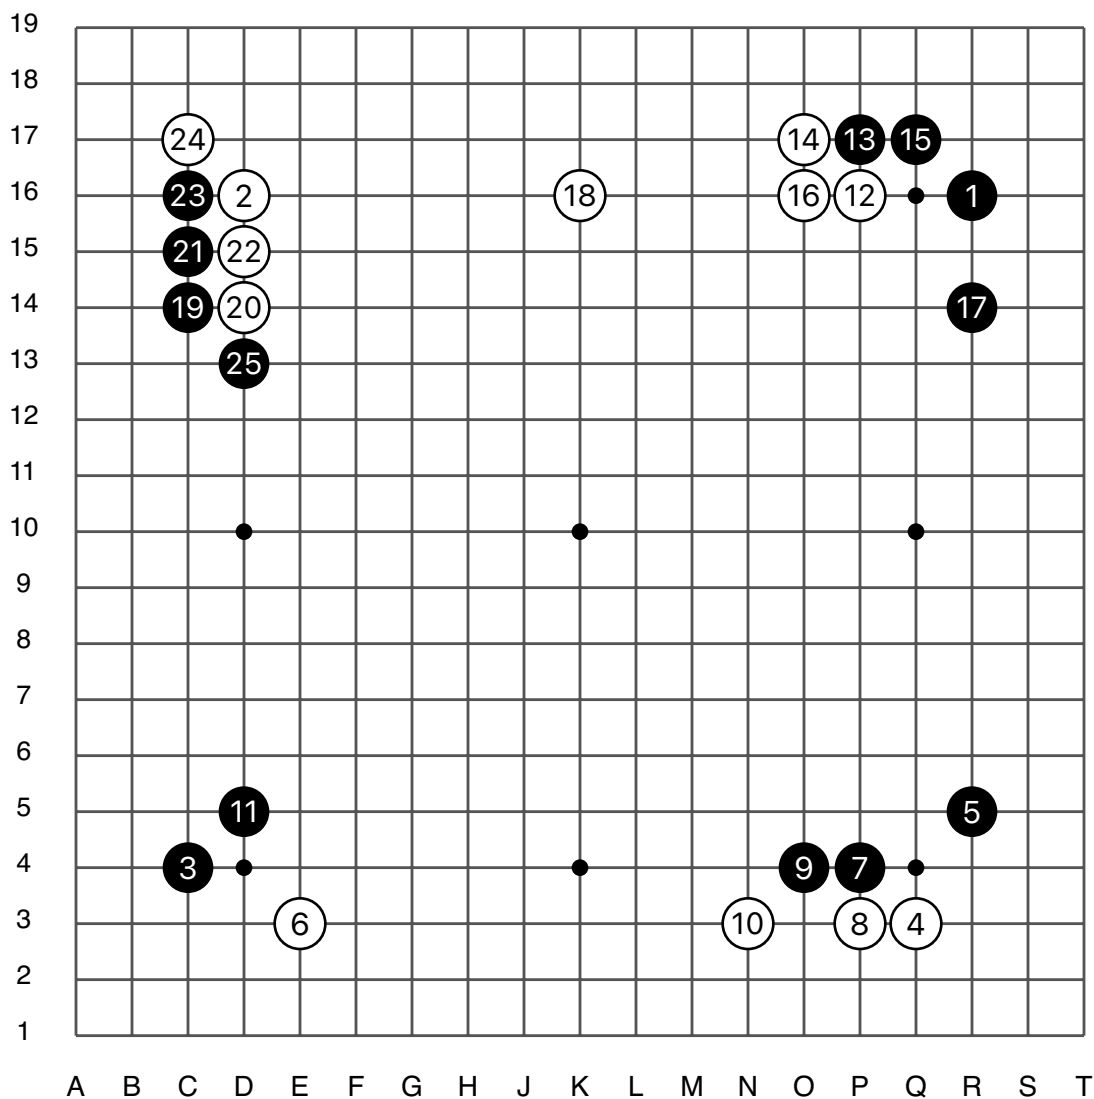

第47期日本名人战预选赛

黑 村川大介 九段

白 新谷洋佑 二段

黑中盘胜

黑贴6.5目

2021/06/02

第47期日本名人战预选赛

实战图1 (1 - 25)